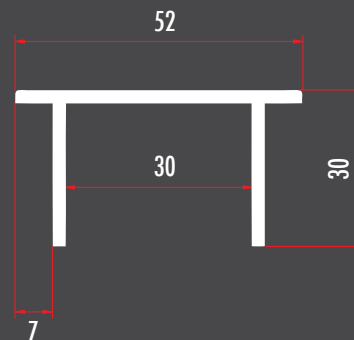

**YARUK1**  
U KAPATMA PROFİLİ  
U CLOSER PROFILE  
YARUK2 (RENKLİ/COLORED)

**DESTEK SACI ÖLÇÜ TABLOSU / SIZE CHART FOR REINFORCEMENT METAL SHEET**

SERİ / SERIES	PROFİL / PROFILE	ÖLÇÜLER VE ŞEKİLLER (mm.) / SIZES AND SHAPES (mm.)															
		22	30	22	31	43	30	57	15	28	20	28	40	24	50	24	
6000 TRUVA	L, L1, z, T	✓															
	z1	✓															
	Z, Z1			✓													
6200 ENERJİ	Z2						✓										
	L, z, T												✓				
	L1												✓				
6200 PEGASUS	Z, Z1																
	L, L1, z, T																
	Z, Z1																
6400 ATLAS	L, T, z, z1	✓															
	Z, Z1					✓											
	Z2							✓									
7000 YAKUT	L, L1, T, z	✓															
	Z, Z1																
	L, T, z, z1	✓															
7000 SAFİR	Z, Z1																
	Z2																
	L, T, z																
7200 KUVARS	Z, Z1																
	Z2																
	L, T, z																
7600 SİTRİN	Z, Z1																
	Z2																
	L2																
8600 ZIRKON	L3																
	Z3																
	Z3	✓															