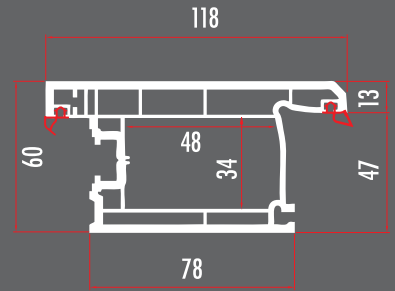

**60 MM 4 ODACIKLI PENCERE KANAT  
WINDOW SASH PROFILE  
ATL60432 (RENKLİ/COLORED)**

**6400 ATLAS'A  
UYUMLU SERİLER**

**TRU60351**

**60 MM. 3 ODACIKLI KAPI KANAT /  
DOOR SASH PROFILE  
TRU60352 (RENKLİ/COLORED)**