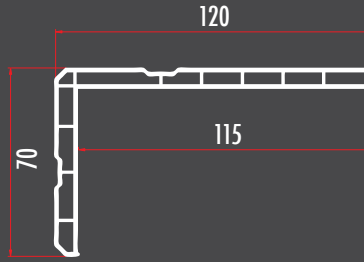

# YARDIMCI PROFİLLER

SERİSİ / SERIES / СЕРИЯ / سلسلة

**YARP11**  
**PANEL PROFİL**  
**PANEL PROFILE**  
**YARP12 (RENKLİ/COLORED)**

**YARP31**  
**70 X 120 PERVAZ PROFİLİ**  
**70 X 120 BORDER PROFILE**  
**YARP32 (RENKLİ/COLORED)**