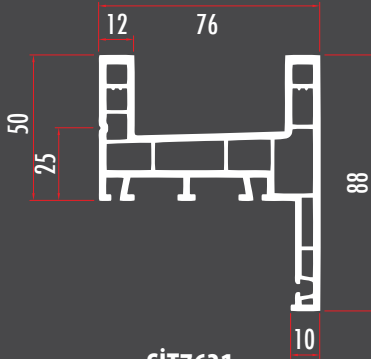

7200  
KUVARS'A  
UYUMLU  
SERİLER

SİT7611

76 MM ÇİFT RAYLI SÜRME KASA  
DOUBLE RAILED SLIDING FRAME PROFILE  
SİT7612 (RENKLİ/COLORED)

SİT7621

SİNEKLİKLI SÜRME KASA  
DOUBLE RAILED SLIDING FRAME PROFILE WITH FLY SCREEN  
SİT7622 (RENKLİ/COLORED)