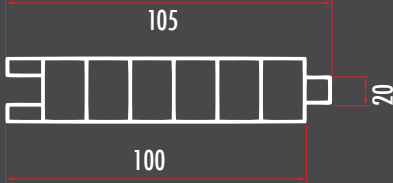

# YARDIMCI PROFİLLER

SERİSİ / SERIES / СЕРИЯ / سلسلة

**YARP11**  
**PANEL PROFİL**  
**PANEL PROFILE**  
**YARP12 (RENKLİ/COLORED)**

**YARP31**  
**70 X 120 PERVAZ PROFİLİ**  
**70 X 120 BORDER PROFILE**  
**YARP32 (RENKLİ/COLORED)**