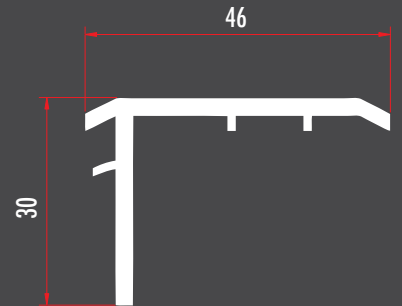

YARI1K1
L ADAPTOR PROFİLİ
L ADAPTER PROFILE
YARI1K2 (RENKLİ/COLORED)