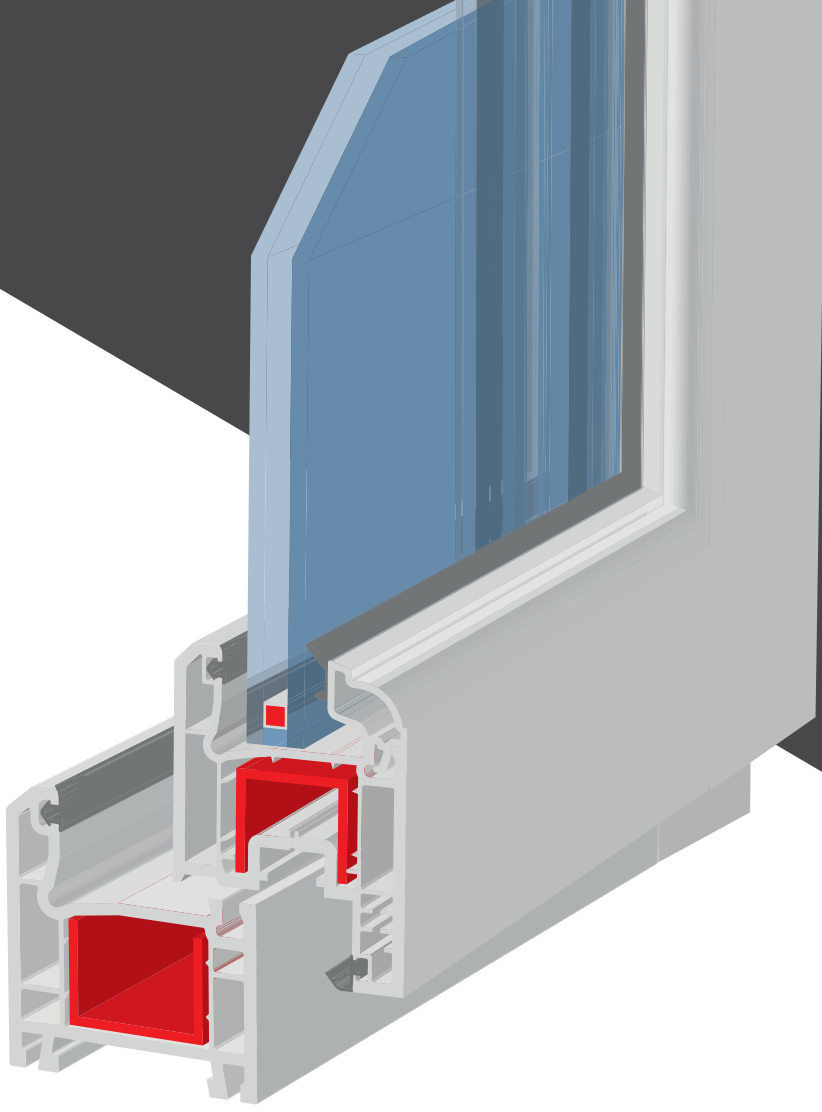

www.setawin.com

- 📍 Organize Sanayi Bölgesi Mah.
  22 Nolu Cad No: 16 KİLİS
- ☎ Gaziantep Ofis: 0-342-322 62 46
- 📞 Kilis Fabrika: 0-507 502 51 77
- ✉ e-mail: info@setawin.com
- 🌐 web: www.setawin.com