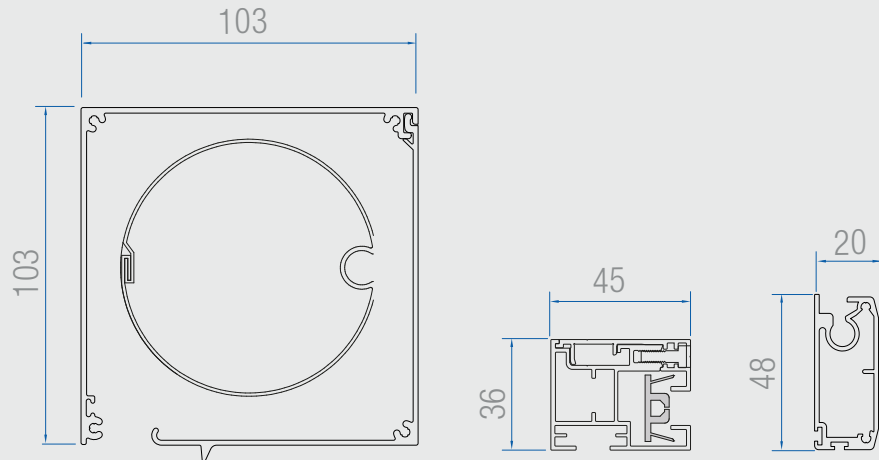

Available Versions • Uygulama Versiyonları