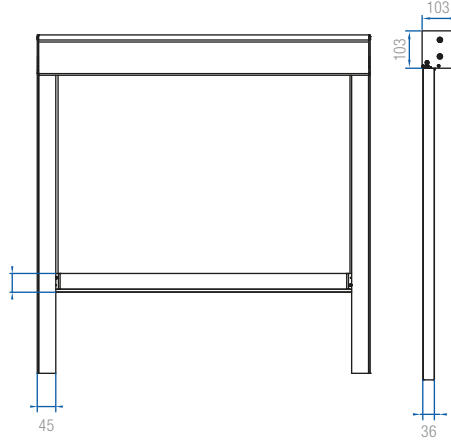

Available Versions • Uygulama Versiyonları

GTR

Electroll 103 Zip motorised

103 motorlu zip perde ve sineklik

Inset & Face Mount / İçten ve Alından Montaj

Manuel Control / Manuel Açılım

General Dimentions / Genel Ölçüler

General Dimentions / Genel Ölçüler

Welding Details / Kaynak Detayı

Opening options / Açılım opsiyonları

Available Versions • Uygulama Versiyonları

Supply Options & Information

Sistem Tedarik Opsiyonları & Bilgiler

Supply cut to size • Produit fourmis a la mesure
Ölçüsünde imalat • Suministrado cortado a la medida

	W/ Gen.	H/ Yük.
Vertical / Dikey	4500	3500

Max dimensions in mm • Maksimum ölçüler mm

Bars and components • En pièces détachées
Üretim lisansı • Bar parça ve komponentler • Perfiles y componentes