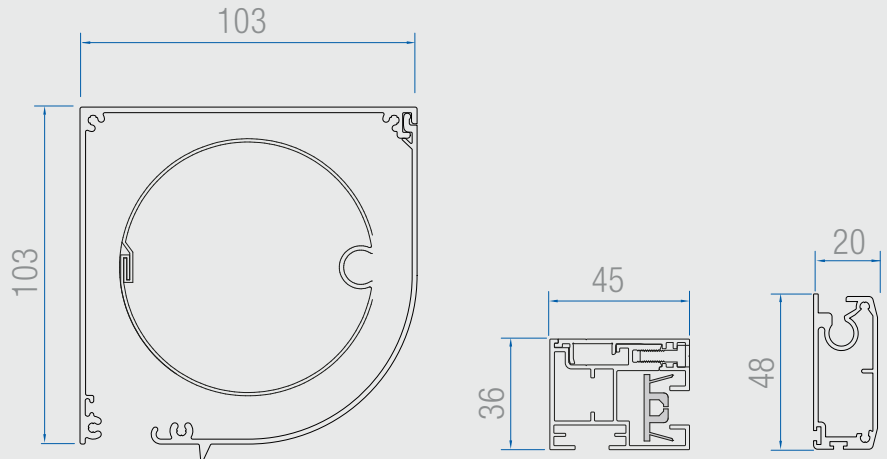

Electroll 103 P Zip motorised

103 P motorlu zip perde ve sineklik

P

- ① Casette Back L profili 103 • Kaset arka L profili 103
- ② Frontal Rounded C profile 103 • Dairesel ön C kapak profili 103
- ③ End cap for 103 P • 103 P yan kapak
- ④ Side Guide main body 103 • Yan ray gövde profili 103
- ⑤ Side Guide Closure 103 • Yan ray Kapak profili 103
- ⑥ Sliding bar 103 • Kayar bar 103
- ⑦ Bottom rubber seal • Alt lastik conta
- ⑧ Ballast • Karşı ağırlık
- ⑨ Fly on sun screen mesh • Sineklik veya perde kumaşı
- ⑩ Zip pvc sponge • Zip pvc si süngerli
- ⑪ Sliding bar cap pair • Kayar bar tıpası takım
- ⑫ Side guide cap • Yan ray tıpası
- ⑬ Motor & Accesories • Motor ve aksesuarları
- ⑭ Tube Q70 & 78 • Boru Q70 & 78