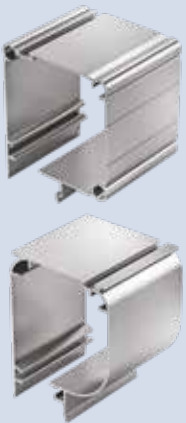

Opening options / Açılım opsiyonları