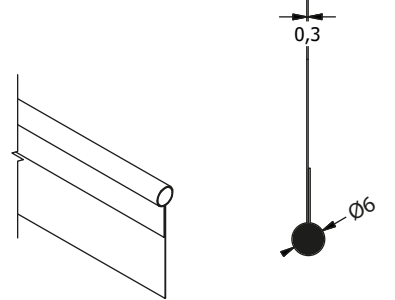

Welding Details / Kaynak Detayı