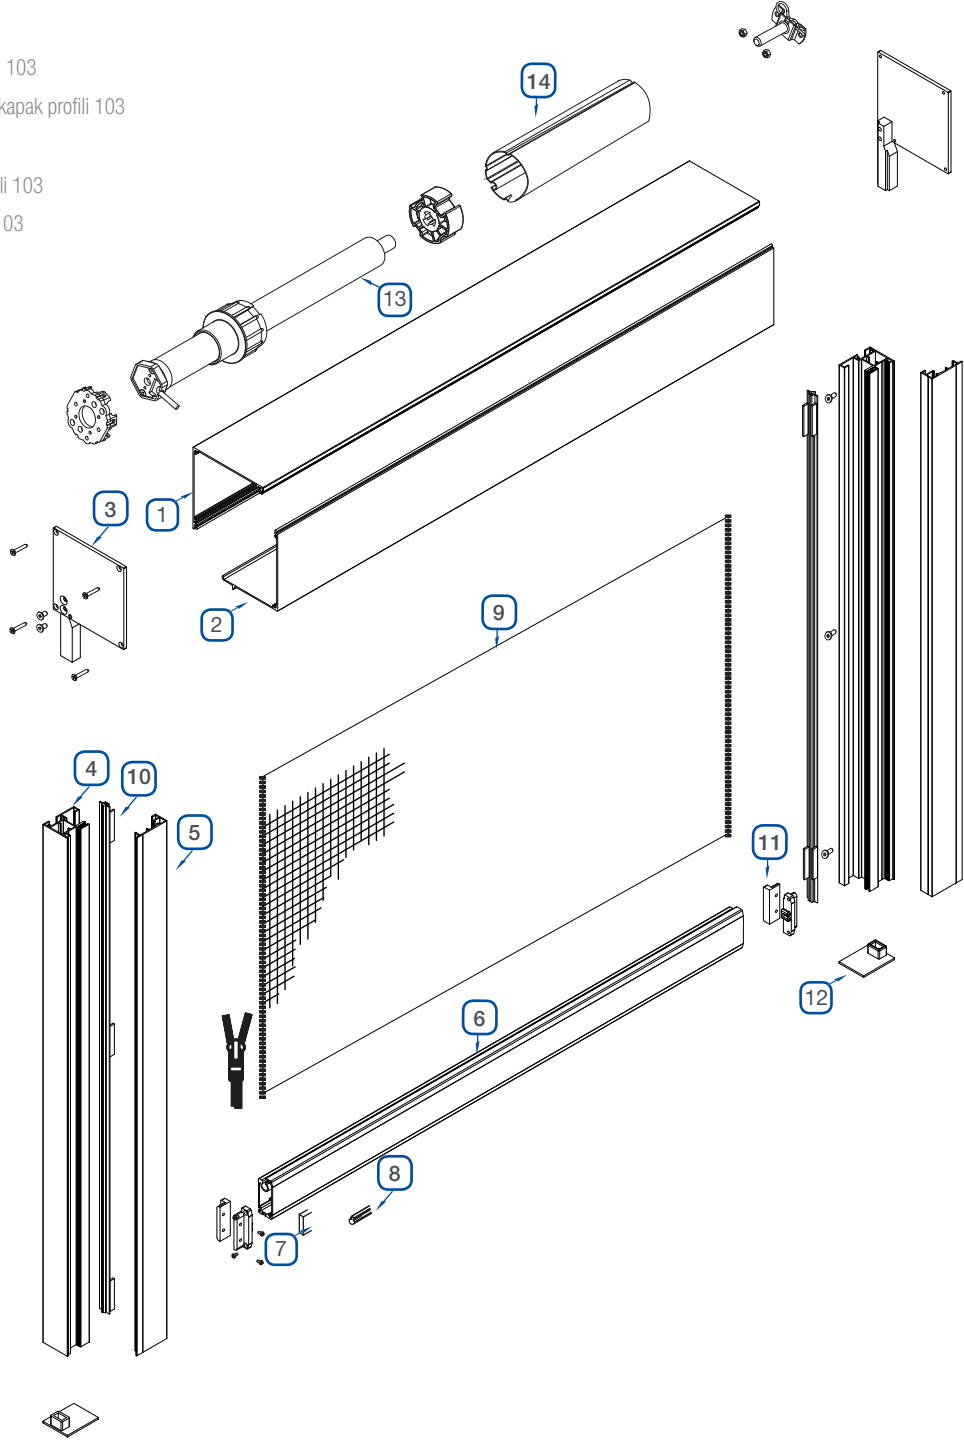

Electroll 103 P Zip motorised

103 P motorlu zip perde ve sineklik

P

- ① Casette Back L profili 103 • Kaset arka L profili 103
- ② Frontal Rounded C profile 103 • Dairesel ön C kapak profili 103
- ③ End cap for 103 P • 103 P yan kapak
- ④ Side Guide main body 103 • Yan ray gövde profili 103
- ⑤ Side Guide Closure 103 • Yan ray Kapak profili 103
- ⑥ Sliding bar 103 • Kayar bar 103
- ⑦ Bottom rubber seal • Alt lastik conta
- ⑧ Ballast • Karşı ağırlık
- ⑨ Fly on sun screen mesh • Sineklik veya perde kumaşı
- ⑩ Zip pvc sponge • Zip pvc si süngerli
- ⑪ Sliding bar cap pair • Kayar bar tıpası takım
- ⑫ Side guide cap • Yan ray tıpası
- ⑬ Motor & Accesories • Motor ve aksesuarları
- ⑭ Tube Q70 & 78 • Boru Q70 & 78

Electroll 103 S Zip motorised

103 S motorlu zip perde ve sineklik

S

- 1 Casette Back L profili 103 • Kaset arka L profili 103
- 2 Frontal Rounded C profile 103 • Dairesel ön C kapak profili 103
- 3 End cap for 103 P • 103 P yan kapak
- 4 Side Guide main body 103 • Yan ray gövde profili 103
- 5 Side Guide Closure 103 • Yan ray Kapak profili 103
- 6 Sliding bar 103 • Kayar bar 103
- 7 Bottom rubber seal • Alt lastik conta
- 8 Ballast • Karşı ağırlık
- 9 Fly on sun screen mesh • Sineklik veya perde kumaşı
- 10 Zip pvc sponge • Zip pvc si süngerli
- 11 Sliding bar cap pair • Kayar bar tıpası takım
- 12 Side guide cap • Yan ray tıpası
- 13 Motor & Accessories • Motor ve aksesuarları
- 14 Tube Q70 & 78 • Boru Q70 & 78