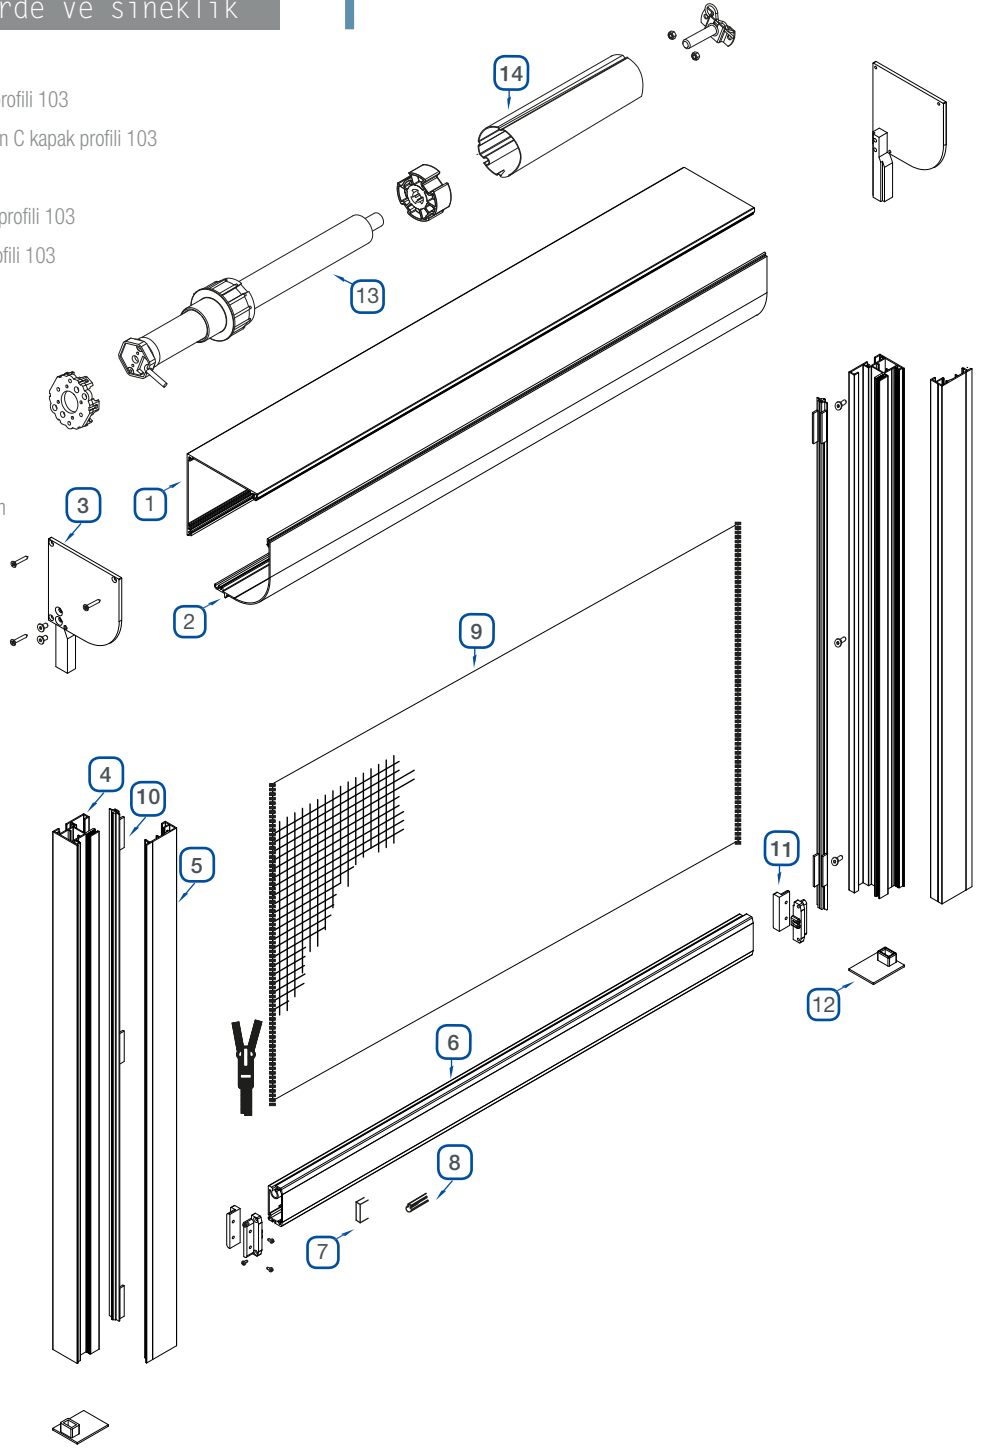

Electroll 103 P Zip motorised

103 P motorlu zip perde ve sineklik

P

- ① Casette Back L profili 103 • Kaset arka L profili 103
- ② Frontal Rounded C profile 103 • Dairesel ön C kapak profili 103
- ③ End cap for 103 P • 103 P yan kapak
- ④ Side Guide main body 103 • Yan ray gövde profili 103
- ⑤ Side Guide Closure 103 • Yan ray Kapak profili 103
- ⑥ Sliding bar 103 • Kayar bar 103
- ⑦ Bottom rubber seal • Alt lastik conta
- ⑧ Ballast • Karşı ağırlık
- ⑨ Fly on sun screen mesh • Sineklik veya perde kumaşı
- ⑩ Zip pvc sponge • Zip pvc si süngerli
- ⑪ Sliding bar cap pair • Kayar bar tıpası takım
- ⑫ Side guide cap • Yan ray tıpası
- ⑬ Motor & Accesories • Motor ve aksesuarları
- ⑭ Tube Q70 & 78 • Boru Q70 & 78