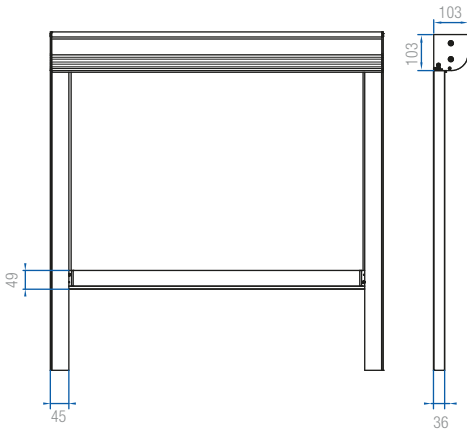

General Dimentions / Genel Ölçüler