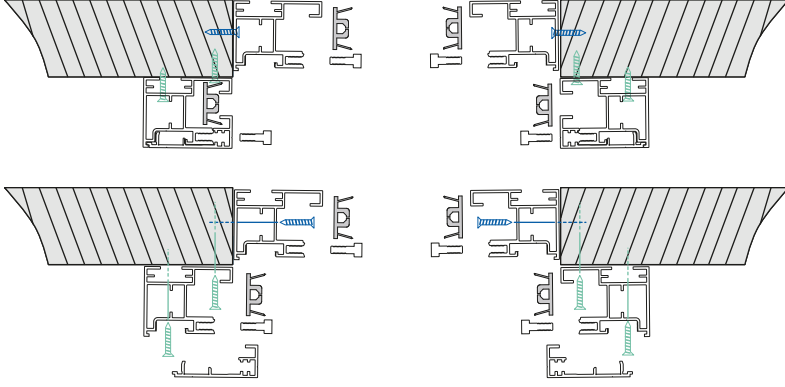

Electroll 103 S Zip motorised

103 S motorlu zip perde ve sineklik

S

- 1 Casette Back L profili 103 • Kaset arka L profili 103
- 2 Frontal Rounded C profile 103 • Dairesel ön C kapak profili 103
- 3 End cap for 103 P • 103 P yan kapak
- 4 Side Guide main body 103 • Yan ray gövde profili 103
- 5 Side Guide Closure 103 • Yan ray Kapak profili 103
- 6 Sliding bar 103 • Kayar bar 103
- 7 Bottom rubber seal • Alt lastik conta
- 8 Ballast • Karşı ağırlık
- 9 Fly on sun screen mesh • Sineklik veya perde kumaşı
- 10 Zip pvc sponge • Zip pvc si süngerli
- 11 Sliding bar cap pair • Kayar bar tıpası takım
- 12 Side guide cap • Yan ray tıpası
- 13 Motor & Accessories • Motor ve aksesuarları
- 14 Tube Q70 & 78 • Boru Q70 & 78

Available Versions • Uygulama Versiyonları

GTR

Electroll 103 Zip motorised

103 motorlu zip perde ve sineklik

Inset & Face Mount / İçten ve Alından Montaj

Manuel Control / Manuel Açılım

General Dimentions / Genel Ölçüler

General Dimentions / Genel Ölçüler

Welding Details / Kaynak Detayı

Opening options / Açılım opsiyonları

Available Versions • Uygulama Versiyonları

Supply Options & Information

Sistem Tedarik Opsiyonları & Bilgiler