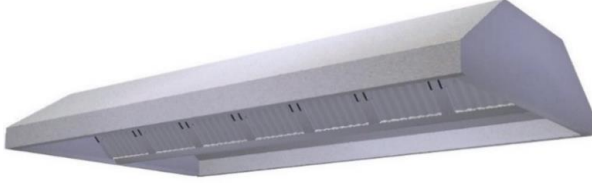

DAVLUMBAZ ORTA TIP FG FİLTRELİ KALINLIK 1,00MM

AR-DOF 154-1	1500	x	1470	x	500	1 PARÇA - 6 FİLTRE
AR-DOF 204-1	2000	x	1470	x	500	1 PARÇA - 6 FİLTRE
AR-DOF 254-1	2500	x	1470	x	500	1 PARÇA - 8 FİLTRE
AR-DOF 304-1	3000	x	1470	x	500	1 PARÇA - 10 FİLTRE
AR-DOF 354-1	3500	x	1470	x	500	2 PARÇA - 12 FİLTRE
AR-DOF 404-1	4000	x	1470	x	500	2 PARÇA - 12 FİLTRE
AR-DOF 454-1	4500	x	1470	x	500	2 PARÇA - 14 FİLTRE
AR-DOF 504-1	5000	x	1470	x	500	2 PARÇA - 16 FİLTRE
AR-DOF 554-1	5500	x	1470	x	500	2 PARÇA - 18 FİLTRE
AR-DOF 604-1	6000	x	1470	x	500	2 PARÇA - 20 FİLTRE

AR-DOF 206-1	2000	x	1970	x	500	1 PARÇA - 6 FİLTRE
AR-DOF 256-1	2500	x	1970	x	500	1 PARÇA - 8 FİLTRE
AR-DOF 306-1	3000	x	1970	x	500	1 PARÇA - 10 FİLTRE
AR-DOF 356-1	3500	x	1970	x	500	2 PARÇA - 12 FİLTRE
AR-DOF 406-1	4000	x	1970	x	500	2 PARÇA - 12 FİLTRE
AR-DOF 456-1	4500	x	1970	x	500	2 PARÇA - 14 FİLTRE
AR-DOF 506-1	5000	x	1970	x	500	2 PARÇA - 16 FİLTRE
AR-DOF 556-1	5500	x	1970	x	500	2 PARÇA - 18 FİLTRE
AR-DOF 606-1	6000	x	1970	x	500	2 PARÇA - 20 FİLTRE

AR-DOF 309-1	3000	x	2970	x	500	2 PARÇA - 10 FİLTRE
AR-DOF 359-1	3500	x	2970	x	500	2 PARÇA - 12 FİLTRE
AR-DOF 409-1	4000	x	2970	x	500	2 PARÇA - 12 FİLTRE
AR-DOF 459-1	4500	x	2970	x	500	3 PARÇA - 14 FİLTRE
AR-DOF 509-1	5000	x	2970	x	500	3 PARÇA - 16 FİLTRE
AR-DOF 559-1	5500	x	2970	x	500	3 PARÇA - 18 FİLTRE
AR-DOF 609-1	6000	x	2970	x	500	3 PARÇA - 20 FİLTRE

AR-DOF 258-1	2500	x	2470	x	500	2 PARÇA - 8 FİLTRE
AR-DOF 308-1	3000	x	2470	x	500	2 PARÇA - 10 FİLTRE
AR-DOF 358-1	3500	x	2470	x	500	2 PARÇA - 12 FİLTRE
AR-DOF 408-1	4000	x	2470	x	500	2 PARÇA - 12 FİLTRE
AR-DOF 458-1	4500	x	2470	x	500	3 PARÇA - 14 FİLTRE
AR-DOF 508-1	5000	x	2470	x	500	3 PARÇA - 16 FİLTRE
AR-DOF 558-1	5500	x	2470	x	500	3 PARÇA - 18 FİLTRE
AR-DOF 608-1	6000	x	2470	x	500	3 PARÇA - 20 FİLTRE