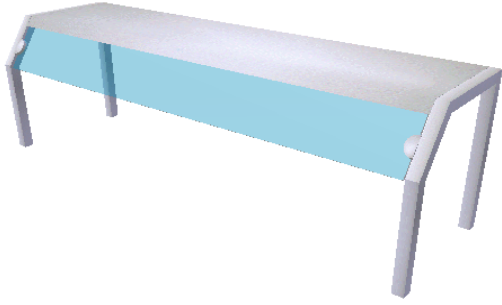

KLASİK SERVİS RAFI TEK SIRA DÜZ CAMLI

AR-KRK 080	800	x	400	x	450		
AR-KRK 090	900	x	400	x	450		
AR-KRK 100	1000	x	400	x	450		
AR-KRK 110	1100	x	400	x	450		
AR-KRK 120	1200	x	400	x	450		
AR-KRK 130	1300	x	400	x	450		
AR-KRK 140	1400	x	400	x	450		
AR-KRK 150	1500	x	400	x	450		
AR-KRK 160	1600	x	400	x	450		
AR-KRK 170	1700	x	400	x	450		
AR-KRK 180	1800	x	400	x	450		
AR-KRK 190	1900	x	400	x	450		
AR-KRK 210	2100	x	400	x	450		
AR-KRK 240	2400	x	400	x	450