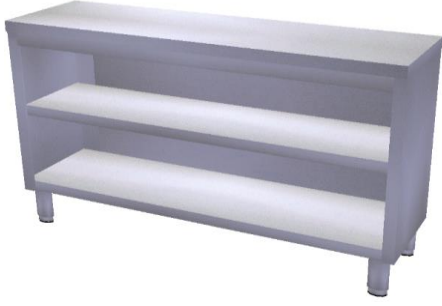

GARSON BANKOSU KAPISIZ ARARAFLI

AR-KGN 060	600	x	400	x	850		
AR-KGN 070	700	x	400	x	850		
AR-KGN 080	800	x	400	x	850		
AR-KGN 090	900	x	400	x	850		
AR-KGN 100	1000	x	400	x	850		
AR-KGN 110	1100	x	400	x	850		
AR-KGN 120	1200	x	400	x	850		
AR-KGN 130	1300	x	400	x	850		
AR-KGN 140	1400	x	400	x	850		
AR-KGN 150	1500	x	400	x	850		
AR-KGN 160	1600	x	400	x	850		
AR-KGN 170	1700	x	400	x	850		
AR-KGN 180	1800	x	400	x	850		
AR-KGN 190	1900	x	400	x	850