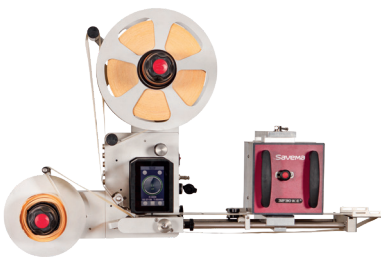

## SVM D-110

TEKNİK ÖZELLİKLER	D-110 YAVAŞ	D-110 HIZLI
Etiket Hızı	Max. 30 metre/dakikada	Max. 60 metre/dakikada
Güç Kaynağı	110-220V 50/60 Hz	
Çıkış Mesajları	Etiket Besleme Sinyali / Arıza Sinyali , Mesgul Sinyali	
Haberleşme	LAN (Ethernet) (İsteğe Bağlı)	
Bağlantı Türleri	Röle(NPN, PNP) Fotosel(NPN, PNP)	
Gelişmiş Kontrol	Enkoderli veya encodersiz çalışabilme, yazıcı bağlanabilir (İsteğe Bağlı) Üfleyici mekanizma bağlanabilir (opsiyonel), şeffaf etiket sensörü (İsteğe Bağlı)	
Ekran	4.3" / 272x480 piksel çözünürlük	
Dil Seçeneği	Çoklu Dil Desteği	
Max. Etiket Rulo Çapı	300 mm	
Makara Tutucu	76 mm	
Max. Etiket Genişliği	110 mm	
Ağırlık	25 kg	
Yazıcı Kurulabilir	SVM 32 Duraklamalı Yazıcı SVM 53 Duraklamalı Yazıcı	

SVM D-110 (YATAY)

SVM D-110 (DİKEY)