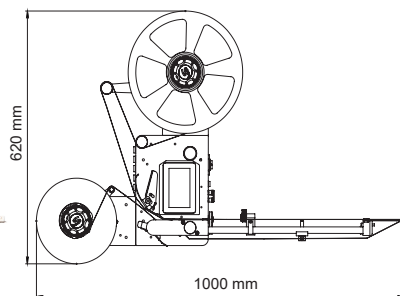

TEKNİK ÖZELLİKLER	D-110 YAVAŞ	D-110 HIZLI
Etiket Hızı	Max. 30 metre/dakikada	Max. 60 metre/dakikada
Güç Kaynağı	110-220V 50/60 Hz	
Çıkış Mesajları	Etiket Besleme Sinyali / Arıza Sinyali , Mesgul Sinyali	
Haberleşme	LAN (Ethernet) (İsteğe Bağlı)	
Bağlantı Türleri	Röle(NPN, PNP) Fotosel(NPN, PNP)	
Gelişmiş Kontrol	Enkoderli veya encodersiz çalışabilme, yazıcı bağlanabilir (İsteğe Bağlı) Üfleyici mekanizma bağlanabilir (opsiyonel), şeffaf etiket sensörü (İsteğe Bağlı)	
Ekran	4.3" / 272x480 piksel çözünürlük	
Dil Seçeneği	Çoklu Dil Desteği	
Max. Etiket Rulo Çapı	300 mm	
Makara Tutucu	76 mm	
Max. Etiket Genişliği	110 mm	
Ağırlık	25 kg	
Yazıcı Kurulabilir	SVM 32 Duraklamalı Yazıcı SVM 53 Duraklamalı Yazıcı	

SVM D-110 (DİKEY)