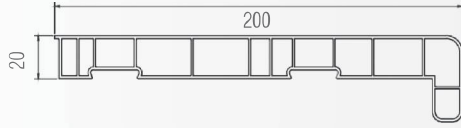

Denizlik Profilleri / Windowsill Profiles

Denizlik Profilleri / Windowsill Profiles

KPP 232

150mm Denizlik
150mm Windowsill

Teknik Çizim / Technical Drawing

KPP 233

200mm Denizlik
200mm Windowsill

Teknik Çizim / Technical Drawing