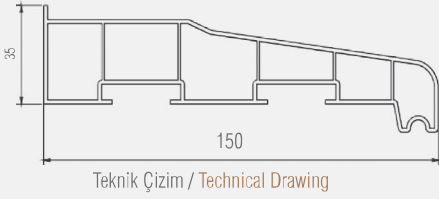

KPP 241

150mm Denizlik 150mm Windowsill

Renkler / Colors

1 PK 2 AD 12 MT