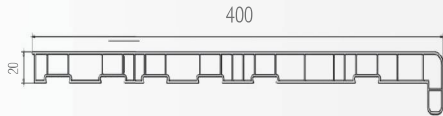

MR 55 Mermer / MR 55 Marble

AN-2 Antrasit / AN-2 Antracite

AN2 Anteak / AN2 Anteak

KPP 237

400mm'lik Denizlik 400mm Windowsill

Teknik Çizim / Technical Drawing

A11 Altın Meşe / A11 Golden Oak

M22 Maun / M22 Mahogany