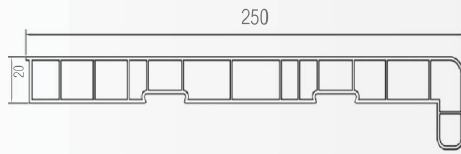

KPP 234

250mm'lik Denizlik
250mm Windowsill

Teknik Çizim / Technical Drawing