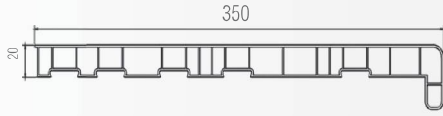

350mm Denizlik 350mm Windowsill

Teknik Çizim / Technical Drawing

A11 Altın Meşe / A11 Golden Oak

M22 Maun / M22 Mahogany

K33 Kestane / K33 Chestnut

1 PK

2 AD

12 MT