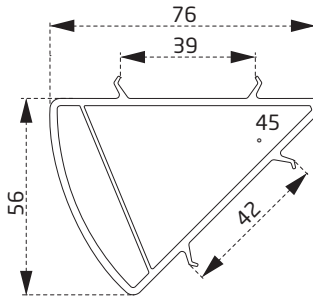

## ÇITA PROFİLLERİ / GLAZING BEAD PROFILES

PDR1460BY  
Tek Cam Çıtası  
*Single Glazing Bead*

PDR1760BY  
20 mm Cam Çıtası  
*20 mm Glazing Bead*

PDR1960BY  
24 mm Cam Çıtası  
*24mm Glazing Bead*

PDR2060BY  
24 mm Dekoratif Cam Çıtası  
*24mm Decorative Glazing Bead*

## YARDIMCI PROFİLLER / AUXILIARY FILES

PTS3660BY  
Dekoratif Pervaz Profili  
Decorative Casing Profile

PDR3760BY  
Kasa Yükseltme Profili  
Frame Joint Profile

PDR2760BY  
Köşe Dönüş Adaptörü  
Corner Adapter

PTS3160B  
Asimetrik T  
T Covering

PDR2960BY  
45° Köşe Dönüş Adaptörü  
45° Corner Angle Adapter

PTS3560B  
Pervaz Profili  
Casing Profile

PDR3060BY  
90° Köşe Dönüş Adaptörü  
90° Corner Angle Adapter