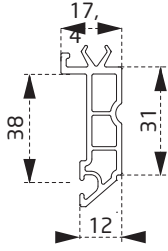

YARDIMCI PROFİLLER / AUXILIARY FILES

PTS3660BY
Dekoratif Pervaz Profili
Decorative Casing Profile