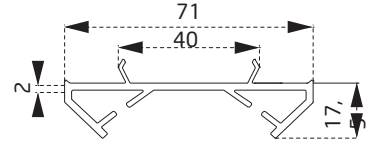

PDR2760BY
Köşe Dönüş Adaptörü
Corner Adapter