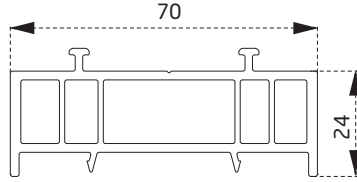

PDR3760BY
Kasa Yükseltme Profili
Frame Joint Profile