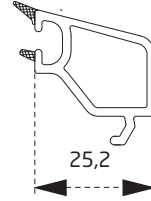

PDR0360BY  
Orta Kayıt Profili  
Mullion Profile

PDR5260BY  
Dışa Kanat Profili  
Outside Sash Profile

PDR0460BY  
Kapı Profili  
Opening Door Profile

PDR0560BY  
Dışa Açılım Kapı Profili  
Outside Opening Door Profile

## ÇITA PROFİLLERİ / GLAZING BEAD PROFILES

PDR1460BY  
Tek Cam Çıtası  
*Single Glazing Bead*

PDR1760BY  
20 mm Cam Çıtası  
*20 mm Glazing Bead*

PDR1960BY  
24 mm Cam Çıtası  
*24mm Glazing Bead*

PDR2060BY  
24 mm Dekoratif Cam Çıtası  
*24mm Decorative Glazing Bead*