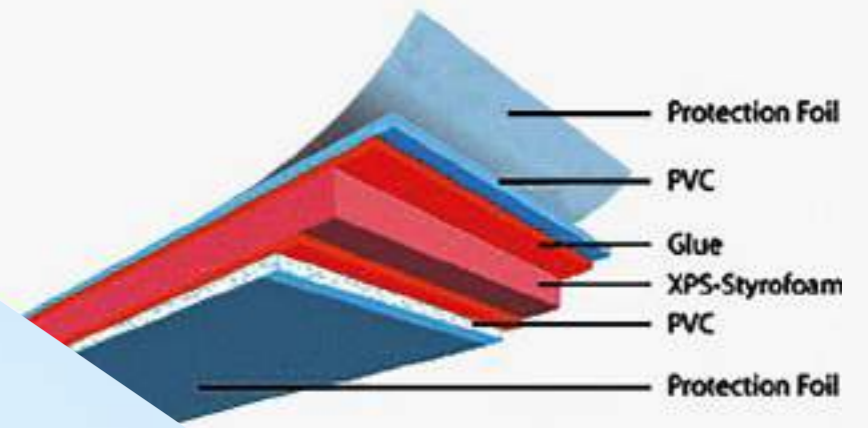

## GLASS TYPES

Optional Price

Optional Price

[www.dmdpanel.com.tr](http://www.dmdpanel.com.tr)

Organize Sanayi Bölgesi 34. Cadde No: 13 ESKİŞEHİR  
+90 222 236 00 03 / %90 533 286 23 98  
[info@dmdpanel.com.tr](mailto:info@dmdpanel.com.tr)