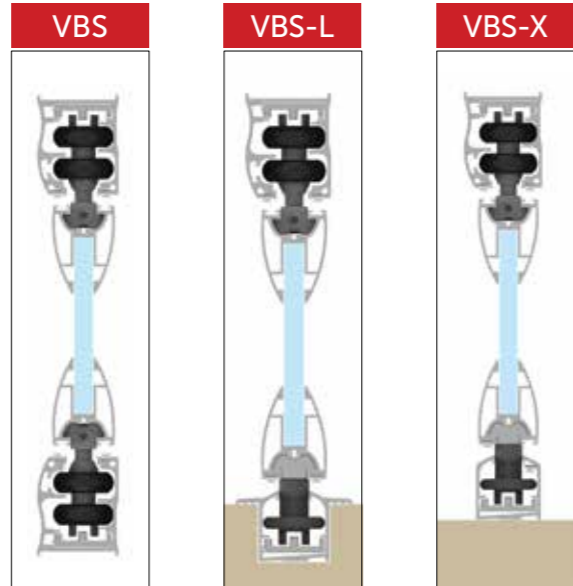

VBS Glazing Balcony System adds value to the interior and exterior of your buildings and you can experience the pleasures of a balcony at any moment. With its special designs, the VBS system, which makes it a pleasure to watch the landscape from your rooms, offers a comfortable living space with its excellent water drainage system. Its practical use and aesthetic appearance make it possible for your spaces to become a bright and spacious environment with their choice of threshold and without threshold option..

Sistem	VBS Cam Balkon Sistemi
Cam Kalınlıkları	Temperli 6-8-10 mm / Lamine 4+4
Profil Rengi	Nat. Eloksal - Bronz Eloksal - Ahşap Desen - RAL Renkleri - 7016 Antrasit Mat
Aksesuar Rengi	Siyah - Gri
Maks. Kanat gen.	650 mm
Maks. Kanat yük.	2500 mm

System	VBS Balcony Glazing System
Glass Thicknesses	Tempered 6-8-10 mm / Laminated 4+4
Colour opt. for profiles	Natural Anodised- Bronze Anodised - Wooden Coated - Raw - RAL Colours - 7016 Anthracite Matt
Colour opt. for acc.	Black - Grey
Max. Panel width	650 mm
Max. Panel height	2500 mm