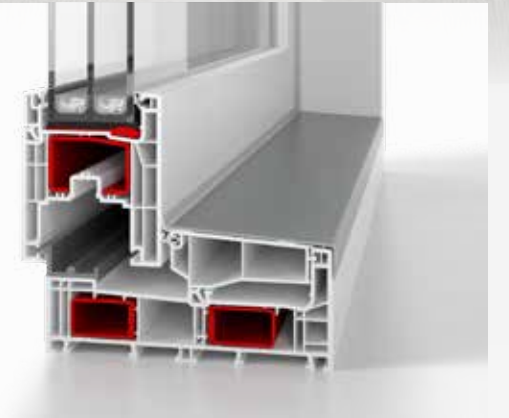

Basamak koruması – sağlam çözüm

Kapının alt kısmındaki ek çerçeve profili smart-slide neo'yu çizilmelere, darbelere ve diğer etkilere karşı korur. Basamak koruması dayanıklıdır ve temizlenmesi kolaydır. Bu, sürgülü kapının önümüzdeki yıllarda da uzun süre iyi görüneceği anlamına gelir.