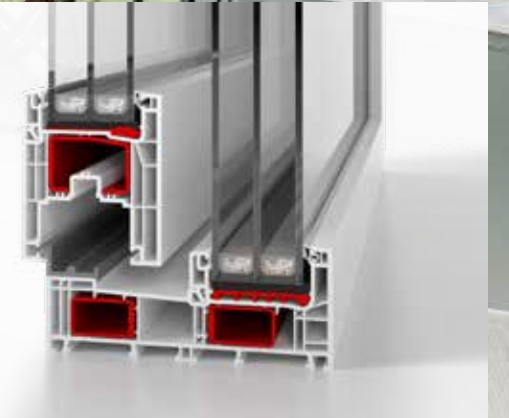

smart-slide neo

Sadece iyi hissetmek için

Artık yeni smart-slide neo sürüglü kapınızla güzel manzaraların keyfini çıkarabilirsiniz. smart-slide neo, modern kübik tasarımıyla yaşam alanı ve dış mekan arasında mükemmel bir uyum sağlar. Eleman formatları 6,0 m x 2,5 m'ye varan geniş cam yüzeyler size dışarının muhteşem manzarasını sunar.

Ancak smart-slide neo kayar kapı sadece görsel olarak değil, aynı zamanda kullanım açısından da olağanüstüdür. Kolay kayma, sezgisel kapanma ve kullanışlı kendi kendine kapanma mekanizması her şeyi anlatıyor. düşük efor yüksek sıklıkla buluşuyor.

Fixframe – telkari görünüm

Son derece dar profil, yaşam alanınıza daha fazla ışık girmesini ve ekgüneş ısıyı almanızı sağlar smart-slide neo ısıtma maliyetlerinizi düşürür ve karbon ayak izinizi iyileştirir!