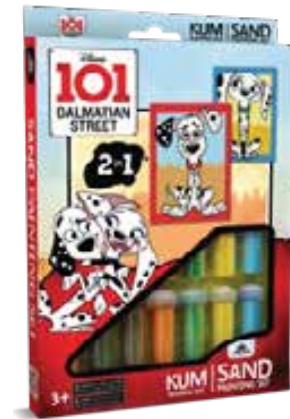

DS-48
101 Dalmatian Street Sand Painting Set
101 Dalmatian Street Kum Boyama Seti