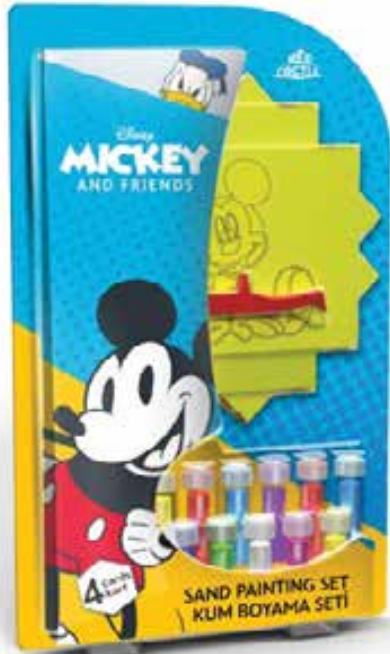

18 42 756 345 kg.

box dimensions

kutu ölçüleri

22,2 cm x 35,8 cm x 3,4 cm

card dimensions

kart ölçüleri

11,75 cm x 16,5 cm

FM-03