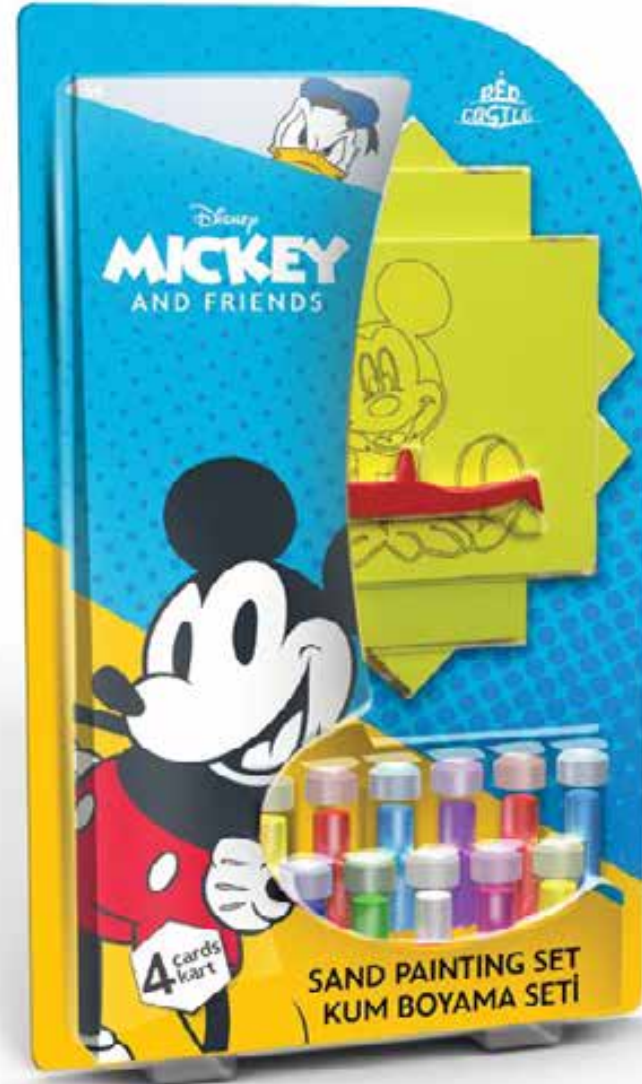

18 42 756 345 kg.

box dimensions

kutu ölçüleri

22,2 cm x 35,8 cm x 3,4 cm

card dimensions

kart ölçüleri

11,75 cm x 16,5 cm

FM-03