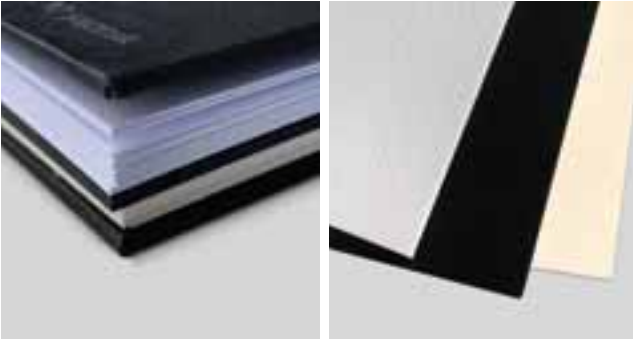

Art Liva® Dali Mix eskiz ve sulu boya defterleri, karışık sayfa yapısıyla tüm çizim ve boyama ihtiyaçlarınızı tek defterde buluşturuyor.

Art Liva® Dali Mix Sketch and Watercolor Pads, brings together all your drawing and painting needs in one pad with its mixed sheets.

- Sulu boya kağıdı 350 g/m² - 10 yaprak
  Watercolor paper 350 gsm - 10 sheets
- Siyah sanatsal kağıt 140 g/m² - 10 yaprak
  Black art paper 140 gsm - 10 sheets
- Eskiz kağıdı 90 g/m² - 20 yaprak
  Sketch paper 90 gsm - 20 sheets