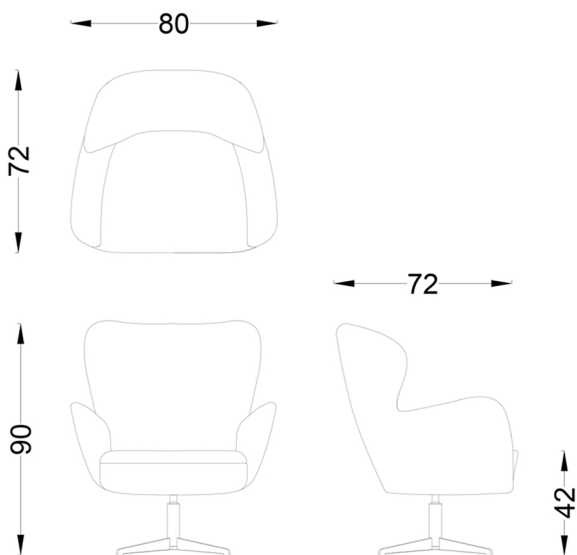

RIO 0001 RIO WOOD LEG

RIO 0002 RIO METAL LEG

KOD / CODE	MODEL	U/L	D/D	Y/H	KG	M ³	LEATHER	GENUINE
							FABRIC	LEATHER
							M	M ²
RIO 0001	WOOD LEG	80	72	90	22,1	0,6	2,7	5,4
RIO 0002	METAL LEG	80	72	90	23	0,6	2,7	5,4

Framework : Cast polyurethane sponge on metal skeleton.

B1 fireproof feature according to MVSS 301 norms.

Sponge : Complete polyurethane sponge

Legs : Wood Legs; Beech. Metal Legs; Special laser cut 8mm sheet metal.