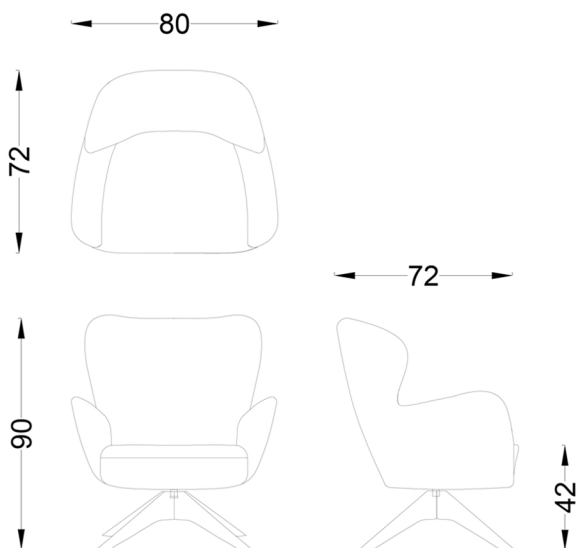

RIO 0001 RIO WOOD LEG

RIO 0002 RIO METAL LEG

KOD / CODE	MODEL	U/L	D/D	Y/H	KG	M ³	LEATHER	GENUINE
							FABRIC	LEATHER
							M	M ²
RIO 0001	WOOD LEG	80	72	90	22,1	0,6	2,7	5,4
RIO 0002	METAL LEG	80	72	90	23	0,6	2,7	5,4

Framework : Cast polyurethane sponge on metal skeleton.

B1 fireproof feature according to MVSS 301 norms.

Sponge : Complete polyurethane sponge

Legs : Wood Legs; Beech. Metal Legs; Special laser cut 8mm sheet metal.