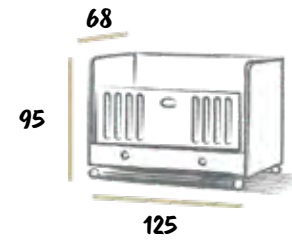

LUNA
Gri 60x120

Alternatif Renk
Pisye Gri Begez