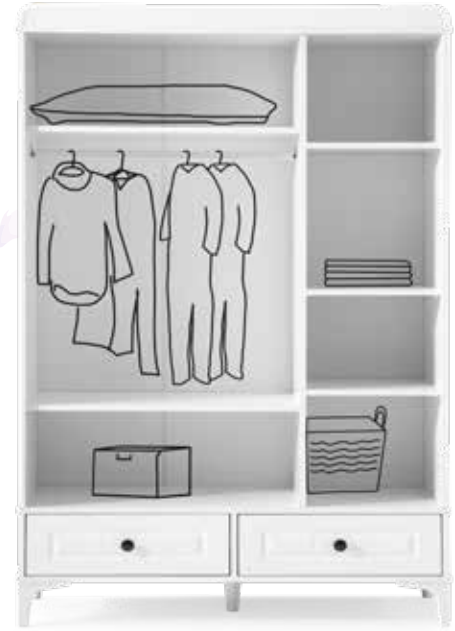

- Ön yüzeyleri Mdf'dir
- Kabinleri Suntalamdır
- Geniş ve Kullanışlı Çekmeceler
- Teleskopik ve Çift Açılır Ray Sistemi
- Mdf ve Suntalamlar E1 Standartlarına Uygundur

	G/W	Y/H	D/D
dolap	121	210	50
şifonyer	81	85	45
karyola	195	110	95