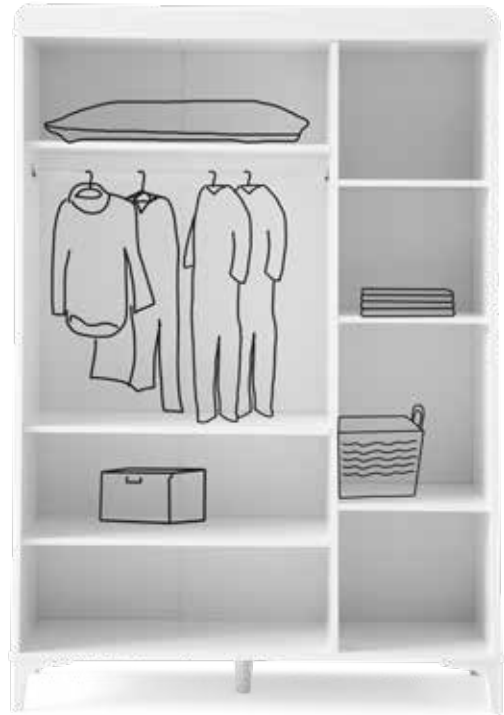

G/W	Y/H	D/D
dolap	121	210	50
şifonyer	81	85	45
karyola	195	110	95

- Suntalam
- Teleskopik ve Çift Açılır Ray Sistemi
- Suntalam E1 Standartlarına Uygun