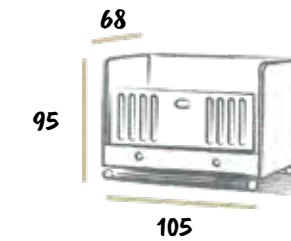

LUNA
Gri 60x120

Alternatif Renk
Pisye Gri Begez

- Yatak 60x100
- Mdf Korkuluk
- Beşikler 2 Kademeli
- Kolay Taşınabilir Frenli Tekerlek
- Asansörlü Sistem
- Kolay Temizlenir Yüzey

Alternatif Renk
Pisye Gri Begez