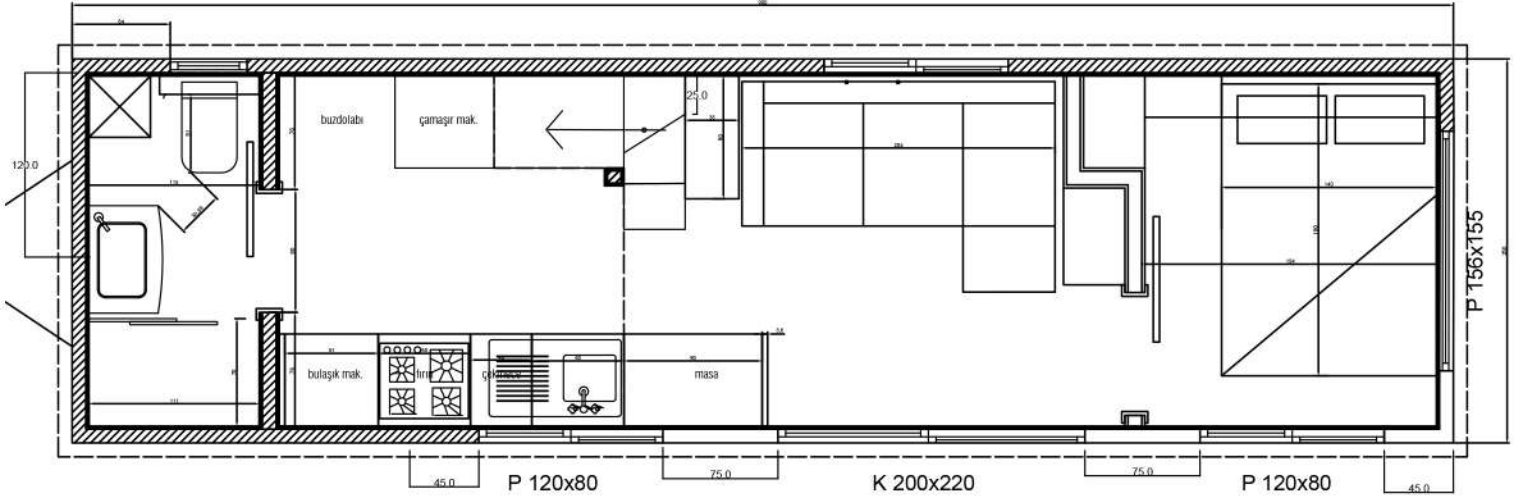

CARIN TINY HOUSE  
Big Think & Live Tiny

**MAGNESIA**  
**9.0**

# MAGNESIA 9.0

1

LOFT KAT

ZEMİN KAT

Yaşam Alanı: 13m<sup>2</sup>  
Wc: 3m<sup>2</sup>  
Yatak Odası: 5m<sup>2</sup>  
Loft: 8m<sup>2</sup>  
Toplam: 29m<sup>2</sup>

# MAGNESIA 9.0

3

Yatak Odası  
(Loft)

Wc

Mutfak

Salon

Yatak Odası