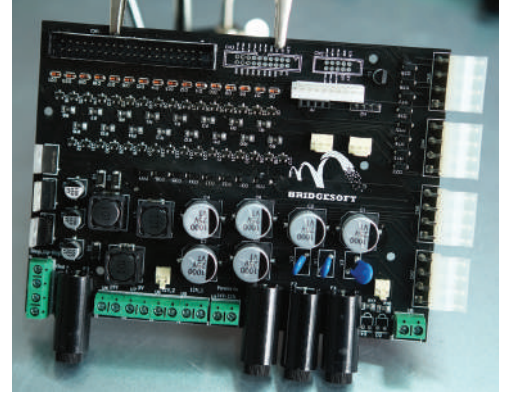

Smart SprayeX nedir?

Smart SprayeX, yapay zeka destekli bir zirai ilaçlama makinesidir.

Sadece zararlı bitkilere hedef alarak ilaçlama maliyetlerini %90'a kadar düşürür. Bu sayede, düşük maliyetle daha sağlıklı ürünler elde edilir.

Bu doğrultuda Smart Sprayex ürünümüz, kameralar ve yapay zeka ile sadece yabancı ota herbisit atan asılır tip ilaçlama makineleri ile ilaçlama maliyetlerini %90'a varan oranda düşürebilmektedir. Teknolojimiz, sıra arası bırakılarak ekilen ürünlerde (patates, domates, mısır, ayçiçeği, pamuk, şekerpancarı) yüksek tasarruflu herbisit ve fungusit uygulamaları yapabilmektedir.

Smart Sprayex ürünümüz, traktör milinden hareketli pompası olan kanatlı asılır tip ilaçlama makinesi olarak 12M 16M ve 18M kanat genişlikleri ve 400 Litre ile 1000 Litre sıvı tankı seçenekleri ile 2024 yılında pazara çıkması hedeflenmektedir.

Smart Sprayex – Modüler Kit

Smart Sprayex ilaçlama makinemizin yanısıra Smart Sprayex kitimiz ile de çiftçimizin ihtiyaçlarını karşılayacağız. Smart Sprayex evrensel kitimiz, hali hazırda envanterinde 16 metre ve üzeri kanat genişliği ve 600 Litre ve üzeri sıvı hacimli traktör arkası asılır tip ilaçlama makinesi olan çiftçilerimize yeni bir ilaçlama makinesi almadan teknolojimizi kullanma imkanı tanyacaktır. Bu kit bir Smart Sprayex kanadadır ve mevcut ilaçlama makinesinin kanat aksamının değiştirilerek membranlı pompa ve kanat hidroliği girişlerine takılarak çalıştırılabilir.