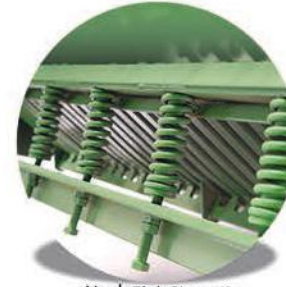

JAGUAR 180-205

-Yaysız Oynar Yataklı Tambur Sistemi-

-Yaylı Elek Sistemi-

-Otomatik Zincir Gergi Sistemi-

Yeni ürünümüz, taş toplama makinelerinin maruz kaldığı riskleri azaltan Yaysız Oynar Yataklı Tambur özelliği ile öne çıkıyor. Geleneksel makineler büyük taşlarla çalışırken zarar görebilir, ancak yeni tasarımı sayesinde bu risk minimize edilir. Oynar yataklı tambur, taşların sistem üzerindeki yükünü emer ve makineye zarar vermeden taşır. Bu, hasarı büyük ölçüde engeller, bakım ve işletme maliyetlerini azaltır. Ayrıca, yeni ürünümüz büyük taşları etkili bir şekilde toplayabilir ve tarım işletmelerine daha fazla kapasite sunar. Bu, tarım verimliliğini artırırken makinelerin dayanıklılığını artırır ve çiftçilere rekabet avantajı sağlar. Yaylı elek sistemi, potansiyel taş sıkışmalarını engellemekle kalmaz, aynı zamanda titreşerek çamur ve toprağın daha etkili bir şekilde eleme işlemini destekler. Otomatik zincir gergisi, zincir üzerindeki yük değişikliklerinden kaynaklanabilecek gerilim sorunlarını etkili bir şekilde ortadan kaldırır. YENİ- Yaysız Oynar Fonksiyonlu Tambur Yatak Sistemi, makineyi taşların sıkışmasına karşı korurken, aynı zamanda daha büyük çaplı ve ağırlıklı taşların sorunsuz bir şekilde toplanmasını destekler ve de çalışma hızında %30 artış sağlar.