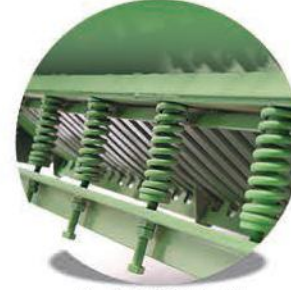

JAGUAR 140-175-200

Taş Toplama Makinası

JAGUAR 140-175-200

-Otomatik Zincir Gergi Sistemi-

-Yaylı Tambur Yatak Sistemi-

-Yaylı Elek Sistemi-

"Agromeks - Jaguar - Taş Toplama Makinaları, tarım sektöründe taşlı arazilerin işlenmesinde kritik bir rol oynar. Bu makineler, yüzeyden 30 cm derinliğe kadar taşları toplar ve aynı zamanda toprağı işler. Tarım arazilerinin yanı sıra sahilleri ve plajları temizlemek için de kullanılır. Çapları 3 cm'den 65 cm'ye kadar taşları toplama kabiliyetine sahiptir. Makinelerimiz dayanıklı Özel Çelik malzemesi ile üretilir, özel tasarım balata ve şanzıman sistemi ile uzun ömürlüdürler. Bıçak ve yay sistemi kolayca değiştirilebilir, depo sistemi ise kolay boşaltma imkanı sunar. Farklı boyutlarda modellerimiz mevcuttur ve tarım verimliliğinizi artırmak için güvenilir bir partnerdir."