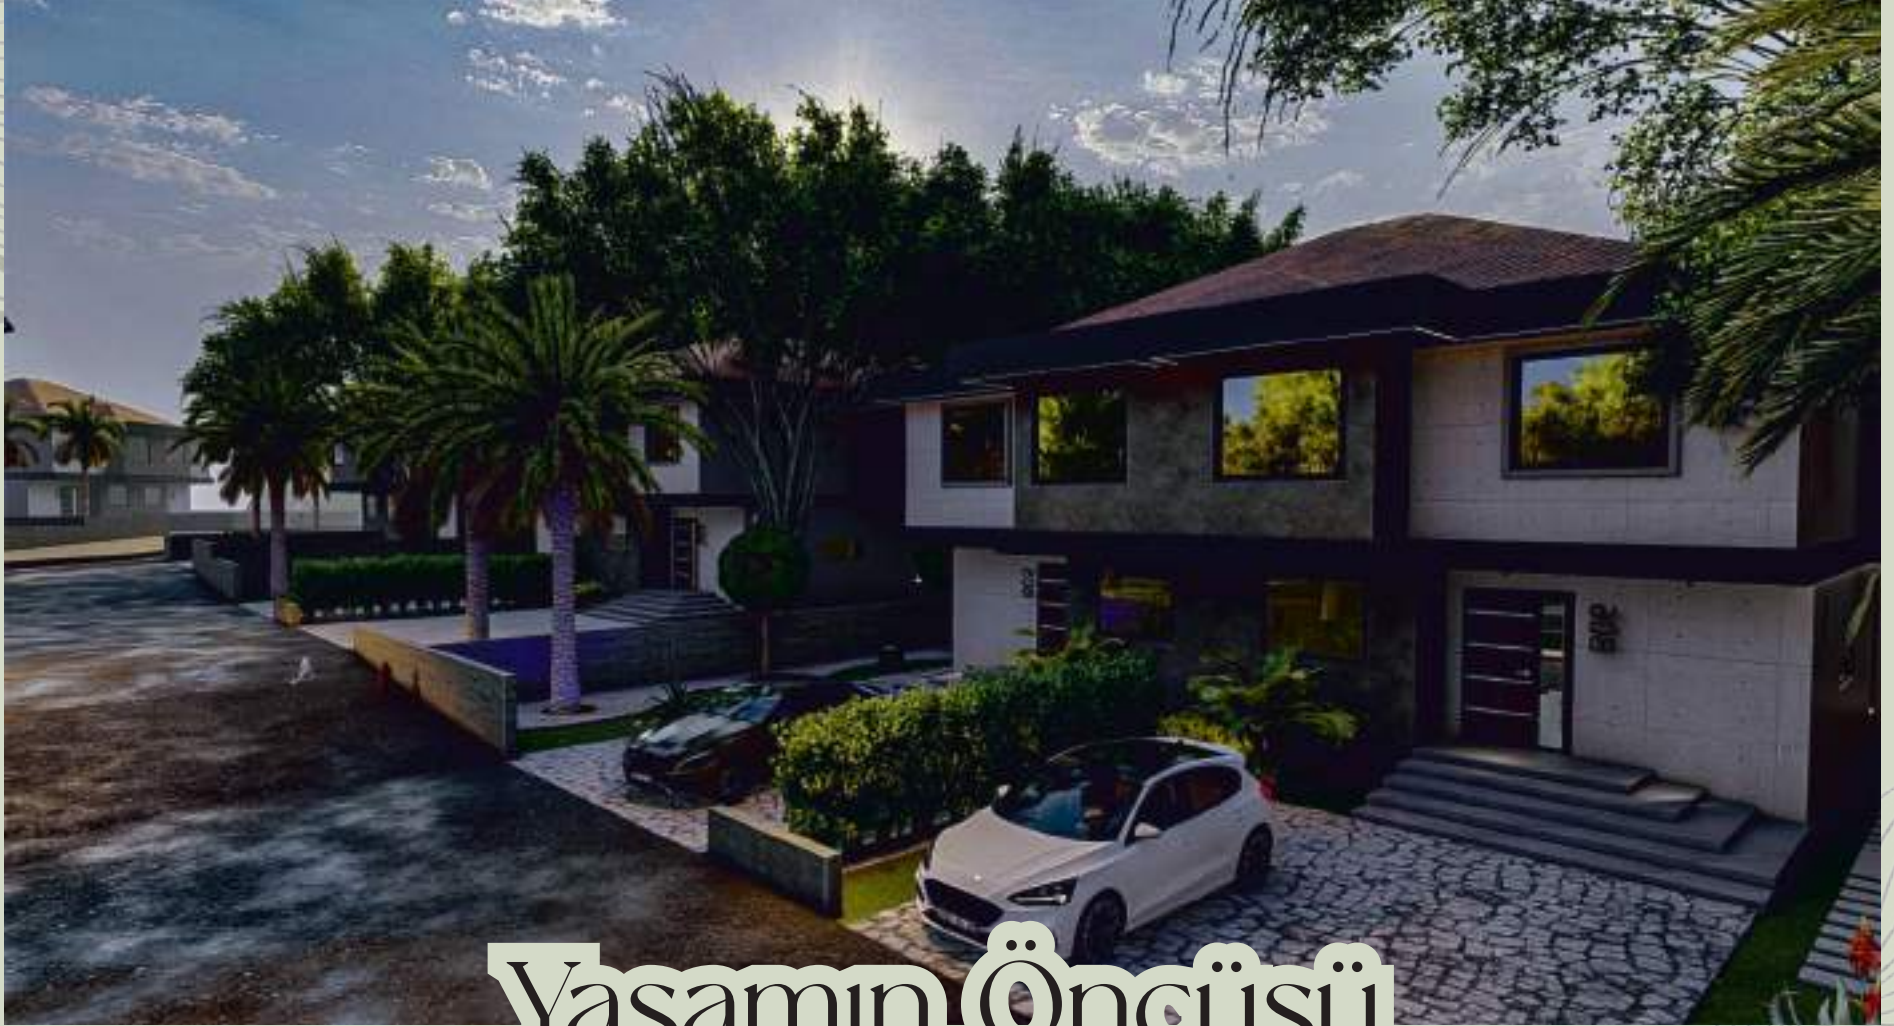

Yaşamın Öncüsü

CÖMERTPAY
İNŞAAT

KLIKYA
GAYRİMENKUL

0322 881 0020

klikyagayrimenkul.com.tr