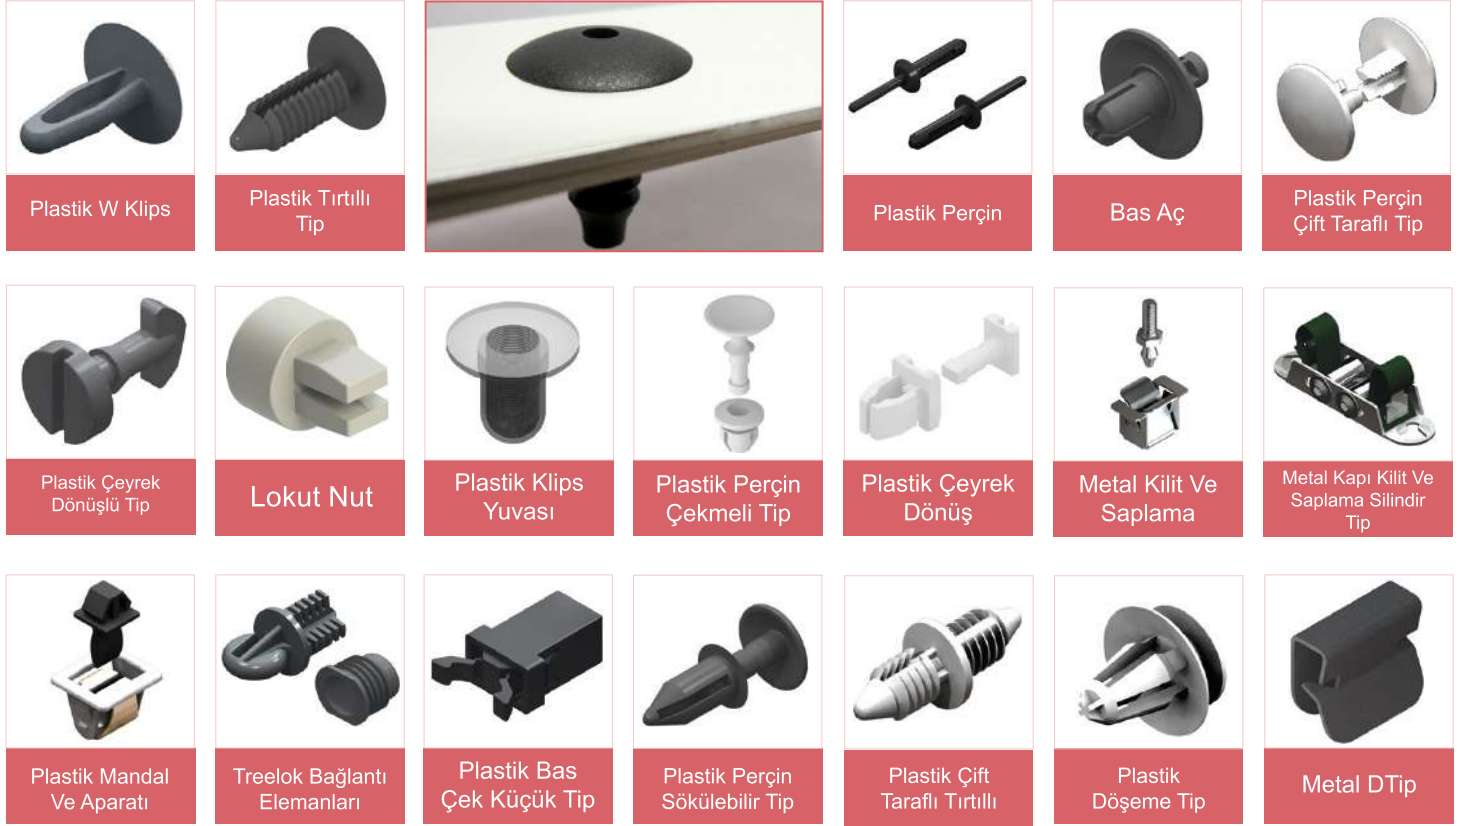

METAL VE PLASTİK KLİPSLER / METAL AND PLASTIC CLIPS

KABLO BORU VE HORTUM KLİPSLERİ / CABLE PIPE AND HOSE FASTENERS

Metal Kenar Tip	Plastik U Tip Tırtıllı	Metal U Tip Vidalı	Plastik Kilitli Tip Dübelli 2	Metal P Tip Vidalı	Plastik Yapışkan Tip	Plastik Yapışkan Kilitli Tip
Plastik Kilitli Tip Dübelli	Plastik İkili U Tip Perçinli	Plastik Saplama Tip	Plastik İkili Tip	Metal Tel Durdurucu Klips	Metal Yardımcı Delik	Plastik Omega Tip
Plastik Kablo Tutturma Yardımcısı	Plastik Burma Tip Dübelli	Kablo Bağı İkili Tip	Plastik Kenar Tip	Plastik Dübelli Kroşe	Plastik Vidalı Kroşe	Plastik Kablo Geçiş Engelleyici
Plastik Kablo Geçiş Koruma Perdeli	Plastik İkili Fırdöndü Tip	Plastik Kilitli Tip Dübelli	Kablo Bağı Perçinli Tip	Plastik Yapışkan Ayarlanabilir Tip	Plastik Kablo Geçiş Koruma Açık Tip	Plastik Keleçe Tip
Plastik Dübelli Kroşe	Strain Relief	Kablo Bağlantı Klipsleri	Geniş Taban Kablo Klipsi	Alüminyum Kablo Klipsi	Çift Metal Dişli Kilitli Kablo Bağı	Alüminyum Kanca Tip Kablo Klips

**METAL VE PLASTİK KLİPSLER / METAL AND PLASTIC CLIPS****PANEL KLİPSLERİ / PANEL AND TRIM FASTENERS****GEÇİŞ ENGELLEYİCİ KLİPSLER / NUTS AND PUSH ON FASTENERS****KAPAK KLİPSLERİ / HOLE PLUGS AND CAPS**