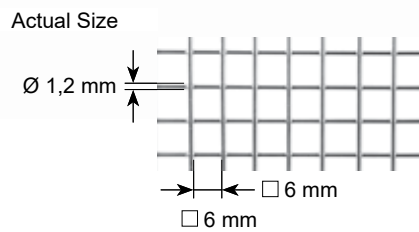

code	outside dimension
OW 410.05	665 x 250 h:50 mm
OW 410.07	665 x 250 h:70 mm
OW 410.10	665 x 250 h:100 mm

WIRE BASKETS

Mesh grid

code	outside dimension
OW 811.04	268 x 127 x h:47 mm

code	outside dimension
OW 810.04	268 x 117 x h:43 mm

WIRE BASKETS

Mesh grid

code	outside dimension
OW 611.04	270 x 175 x h:45 mm

code	outside dimension
OW 610.03	270 x 170 x h:38 mm

code	outside dimension
OW 711.04	175 x 153 x h:45 mm

code	outside dimension
OW 710.04	175 x 144 x h:40 mm

Mesh grid

code	outside dimension
OW 191.03	30 x 30 x 30 mm
OW 192.02	40 x 40 x 20 mm
OW 192.04	40 x 40 x 40 mm
OW 193.02	60 x 60 x 20 mm
OW 193.04	60 x 60 x 40 mm
OW 193.06	60 x 60 x 60 mm
OW 194.04	80 x 40 x 40 mm
OW 195.02	80 x 80 x 20 mm
OW 195.04	80 x 80 x 40 mm
OW 195.06	80 x 80 x 60 mm
OW 195.08	80 x 80 x 80 mm
OW 196.10	100 x 100 x 10 mm
OW 197.03	120 x 120 x 30 mm
OW 197.06	120 x 120 x 60 mm
OW 197.08	120 x 120 x 80 mm
OW 198.03	240 x 240 x 30 mm
OW 198.06	240 x 240 x 60 mm
OW 198.08	240 x 240 x 80 mm
OW 198.10	240 x 240 x 100 mm

2-WIRE BASKET WITH PERFORATED METAL

Mesh grid

Base
304 ss wire mesh

Side Plate
304 ss sheet

WIRE BASKETS

code	outside dimension
OM 010.05	540 x 245 h:50 mm
OM 010.07	540 x 245 h:70 mm
OM 010.10	540 x 245 h:100 mm