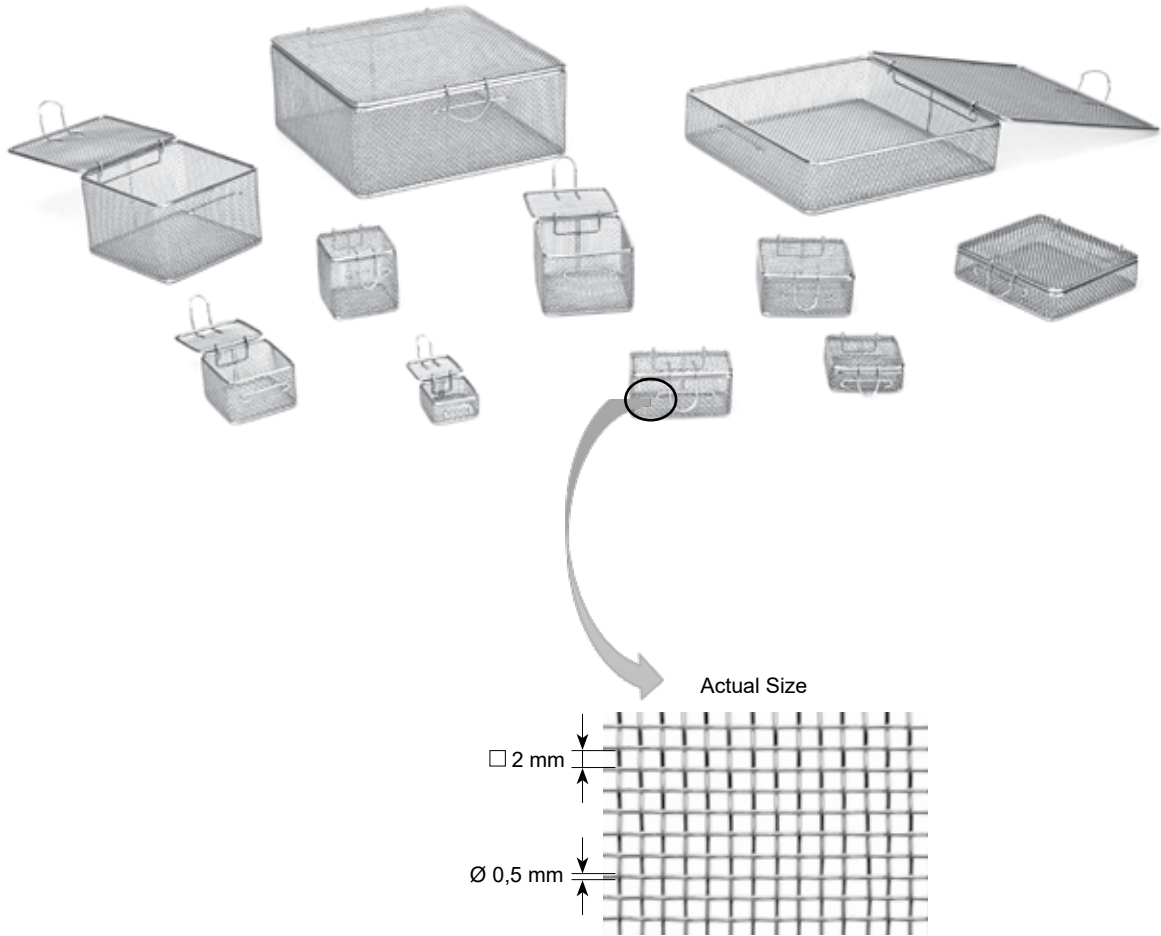

Mesh grid

code	outside dimension
OW 191.03	30 x 30 x 30 mm
OW 192.02	40 x 40 x 20 mm
OW 192.04	40 x 40 x 40 mm
OW 193.02	60 x 60 x 20 mm
OW 193.04	60 x 60 x 40 mm
OW 193.06	60 x 60 x 60 mm
OW 194.04	80 x 40 x 40 mm
OW 195.02	80 x 80 x 20 mm
OW 195.04	80 x 80 x 40 mm
OW 195.06	80 x 80 x 60 mm
OW 195.08	80 x 80 x 80 mm
OW 196.10	100 x 100 x 10 mm
OW 197.03	120 x 120 x 30 mm
OW 197.06	120 x 120 x 60 mm
OW 197.08	120 x 120 x 80 mm
OW 198.03	240 x 240 x 30 mm
OW 198.06	240 x 240 x 60 mm
OW 198.08	240 x 240 x 80 mm
OW 198.10	240 x 240 x 100 mm