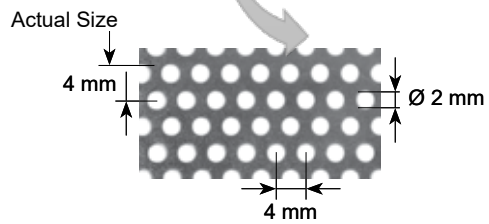

code	outside dimension
OW 410.05	665 x 250 h:50 mm
OW 410.07	665 x 250 h:70 mm
OW 410.10	665 x 250 h:100 mm

WIRE BASKETS

Mesh grid

code	outside dimension
OW 811.04	268 x 127 x h:47 mm

code	outside dimension
OW 810.04	268 x 117 x h:43 mm

WIRE BASKETS

Mesh grid

code	outside dimension
OW 611.04	270 x 175 x h:45 mm

code	outside dimension
OW 610.03	270 x 170 x h:38 mm

code	outside dimension
OW 711.04	175 x 153 x h:45 mm

code	outside dimension
OW 710.04	175 x 144 x h:40 mm

Mesh grid

code	outside dimension
OW 191.03	30 x 30 x 30 mm
OW 192.02	40 x 40 x 20 mm
OW 192.04	40 x 40 x 40 mm
OW 193.02	60 x 60 x 20 mm
OW 193.04	60 x 60 x 40 mm
OW 193.06	60 x 60 x 60 mm
OW 194.04	80 x 40 x 40 mm
OW 195.02	80 x 80 x 20 mm
OW 195.04	80 x 80 x 40 mm
OW 195.06	80 x 80 x 60 mm
OW 195.08	80 x 80 x 80 mm
OW 196.10	100 x 100 x 10 mm
OW 197.03	120 x 120 x 30 mm
OW 197.06	120 x 120 x 60 mm
OW 197.08	120 x 120 x 80 mm
OW 198.03	240 x 240 x 30 mm
OW 198.06	240 x 240 x 60 mm
OW 198.08	240 x 240 x 80 mm
OW 198.10	240 x 240 x 100 mm

2-WIRE BASKET WITH PERFORATED METAL

Mesh grid

Base
304 ss wire mesh

Side Plate
304 ss sheet

WIRE BASKETS

code	outside dimension
OM 010.05	540 x 245 h:50 mm
OM 010.07	540 x 245 h:70 mm
OM 010.10	540 x 245 h:100 mm