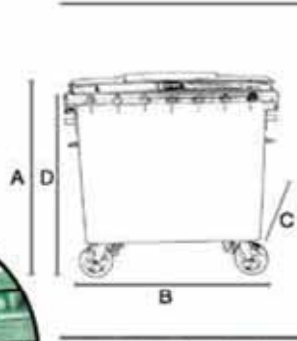

KOD: OS-1360 OSSO 360 LİTRE ÇÖP KONTEYNER

OSSO PLASTİK ÜRÜNLERİNDE ORJİNAL MÜHENDİSLİK PLASTİĞİ İLE İMAL EDİLMESİ KIRILMAYA DAYANIKLI VE RENK ATMAZ

NOT: İSTEGE BAĞLI BELİRLİ ADITLERDE BASKI VE RENK UYGULAMA YAPILIR

Hacim	Volume	L	360
Ağırlık	Pedal Weight	kg	17
Azami Yük	Max. Load	kg	140
A Yükseklik	Height	mm	1100
B Genişlik	Width	mm	625
C Derinlik	Depth	mm	850
D Tarak Yüksekliği	Comb Height	mm	1025
E Tekerlek Çapı	Wheel Diameter	mm	250

700