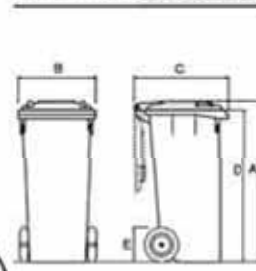

Material: %100 HDPE

Hacim	Volume	L	180
Pedalsız Ağırlık	Weight without pedal	kg	9
Pedallı Ağırlık	Pedal Weight	kg	11
Azami Yük	Max. Load	kg	72
A Yükseklik	Height	mm	1020
B Genişlik	Width	mm	570
C Derinlik	Depth	mm	670
D Tarak Yüksekliği	Comb Height	mm	910
E Tekerlek Çapı	Wheel Diameter	mm	200

Material: %100 HDPE

Hacim	Volume	L	240
Pedalsız Ağırlık	Weight without pedal	kg	11
Pedallı Ağırlık	Pedal Weight	kg	
Azami Yük	Max. Load	kg	110
A Yükseklik	Height	mm	1030
B Genişlik	Width	mm	590
C Derinlik	Depth	mm	700
D Tarak Yüksekliği	Comb Height	mm	930
E Tekerlek Çapı	Wheel Diameter	mm	200

Material: %100 HDPE

Hacim	Volume	L	240
Pedalsız Ağırlık	Weight without pedal	kg	11
Pedallı Ağırlık	Pedal Weight	kg	13
Azami Yük	Max. Load	kg	110
A Yükseklik	Height	mm	1030
B Genişlik	Width	mm	650
C Derinlik	Depth	mm	700
D Tarak Yüksekliği	Comb Height	mm	930
E Tekerlek Çapı	Wheel Diameter	mm	200