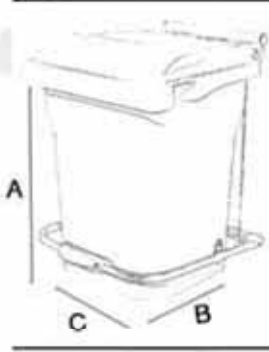

Hacim	Volume	L	50
A Yükseklik	Height	mm	720
B Genişlik	Width	mm	1080
C Derinlik	Depth	mm	480

NOT: İSTEĞE BAĞLI 2-4-6'LI SET İMAL EDİLEBİLİR

20

KOD: OS-1020-P 20 LİTRE METAL PEDALLI ÇÖP KOVASI

OS20 PLASTİK ÜRÜNLERİNDE ORJİNAL MÜHENDİSLİK PLASTİĞİ İLE İMAL EDİLMESİ KIRILMAYA DAYANIKLI VE RENK ATMAZ

NOT: İSTEBE BAĞLI BELİRLİ ADİTLERDE BASKI VE RENK UYGULAMA YAPILIR

Hacim	Volume	L	20
A Yükseklik	Height	mm	44
B Genişlik	Width	mm	36
C Derinlik	Depth	mm	33

Hacim	Volume	L	40
A Yükseklik	Height	mm	487
B Genişlik	Width	mm	36
C Derinlik	Depth	mm	415