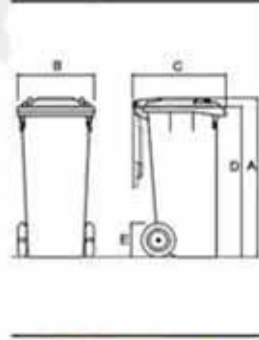

360

KOD: OS-1360 OSSO 360 LİTRE ÇÖP KONTEYNER

OSSO PLASTİK ÜRÜNLERİNDE ORJİNAL MÜHENDİSLİK PLASTİĞİ İLE İMAL EDİLMESİ KIRILMAYA DAYANIKLI VE RENK ATMAZ

NOT: İSTEGE BAĞLI BELİRLİ ADITLERDE BASKI VE RENK UYGULAMA YAPILIR

Hacim	Volume	L	360
Ağırlık	Pedal Weight	kg	17
Azami Yük	Max. Load	kg	140
A Yükseklik	Height	mm	1100
B Genişlik	Width	mm	625
C Derinlik	Depth	mm	850
D Tarak Yüksekliği	Comb Height	mm	1025
E Tekerlek Çapı	Wheel Diameter	mm	250

700

KOD: OS-1660 OSSO 660 LİTRE ÇÖP KONTEYNER

OSSO PLASTİK ÜRÜNLERİNDE ORJİNAL MÜHENDİSLİK PLASTİĞİ İLE İMAL EDİLMESİ KIRILMAYA DAYANIKLI VE RENK ATMAZ

NOT: İSTEGE BAĞLI BELİRLİ ADITLERDE BASKI VE RENK UYGULAMA YAPILIR

Hacim	Volume	L	660
Ağırlık	Pedal Weight	kg	43
Azami Yük	Max. Load	kg	350
A Yükseklik	Height	mm	1220
B Genişlik	Width	mm	1400
C Derinlik	Depth	mm	840
D Tarak Yüksekliği	Comb Height	mm	1120
E Tekerlek Çapı	Wheel Diameter	mm	200

1100

KOD: OS-11100 OSSO 1100 LİTRE ÇÖP KONTEYNER

OSSO PLASTİK ÜRÜNLERİNDE ORJİNAL MÜHENDİSLİK PLASTİĞİ İLE İMAL EDİLMESİ KIRILMAYA DAYANIKLI VE RENK ATMAZ

NOT: İSTEGE BAĞLI BELİRLİ ADITLERDE BASKI VE RENK UYGULAMA YAPILIR

Hacim	Volume	L	1100
Ağırlık	Pedal Weight	kg	50
Azami Yük	Max. Load	kg	450
A Yükseklik	Height	mm	1350
B Genişlik	Width	mm	1400
C Derinlik	Depth	mm	1050
D Tarak Yüksekliği	Comb Height	mm	1010
E Tekerlek Çapı	Wheel Diameter	mm	200