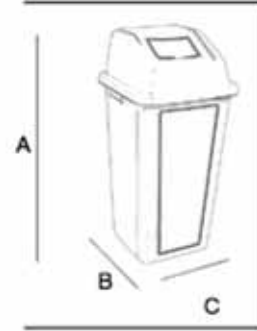

OSSO PLASTİK ÜRÜNLERİNDE ORJİNAL MÜHENDİSLİK PLASTİĞİ İLE İMAL EDİLMESİ KIRILMAYA DAYANIKLI VE RENK ATMAZ

Hacim	Volume	L	70
A Yükseklik	Height	mm	80
B Genişlik	Width	mm	400
C Derinlik	Depth	mm	400

KOD: OS-1070 OSSO PLASTİK 70 LT- METAL TABLALI 4 LÜ GERİ DÖNÜŞÜM SETİ

PEDALLI 70 LİTRE

KAMU KURULUŞLARI, OKUL, HASTANE VE DİĞER İÇ MEKANLARDA KULLANILMAK ÜZERE TASARLANMIŞTIR. ALTTABLASI STATİK BOYALI VE SABİT İKDE FRENLI TEKER İLE SEYYAR OLMASI KULLANIM KOLAYLIĞI SAĞLAMAKTADIR.