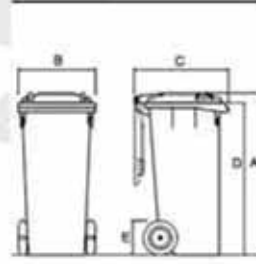

Hacim	Volume	L	120
Pedalsız Ağırlık	Weight without pedal	kg	7,350
Pedallı Ağırlık	Pedal Weight	kg	10
Azami Yük	Max. Load	kg	48
A Yükseklik	Height	mm	950
B Genişlik	Width	mm	530
C Derinlik	Depth	mm	540
D Tarak Yüksekliği	Comb Height	mm	850
E Tekerlek Çapı	Wheel Diameter	mm	200

Material: %100 HDPE

Hacim	Volume	L	180
Pedalsız Ağırlık	Weight without pedal	kg	9
Pedallı Ağırlık	Pedal Weight	kg	
Azami Yük	Max. Load	kg	72
A Yükseklik	Height	mm	1020
B Genişlik	Width	mm	520
C Derinlik	Depth	mm	670
D Tarak Yüksekliği	Comb Height	mm	910
E Tekerlek Çapı	Wheel Diameter	mm	200