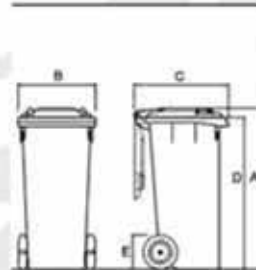

Material: %100 HDPE

Hacim	Volume	L	180
Pedalsız Ağırlık	Weight without pedal	kg	9
Pedallı Ağırlık	Pedal Weight	kg	
Azami Yük	Max. Load	kg	72
A Yükseklik	Height	mm	1020
B Genişlik	Width	mm	520
C Derinlik	Depth	mm	670
D Tarak Yüksekliği	Comb Height	mm	910
E Tekerlek Çapı	Wheel Diameter	mm	200

Material: %100 HDPE

Hacim	Volume	L	180
Pedalsız Ağırlık	Weight without pedal	kg	9
Pedallı Ağırlık	Pedal Weight	kg	11
Azami Yük	Max. Load	kg	72
A Yükseklik	Height	mm	1020
B Genişlik	Width	mm	570
C Derinlik	Depth	mm	670
D Tarak Yüksekliği	Comb Height	mm	910
E Tekerlek Çapı	Wheel Diameter	mm	200

Material: %100 HDPE

Hacim	Volume	L	240
Pedalsız Ağırlık	Weight without pedal	kg	11
Pedallı Ağırlık	Pedal Weight	kg	
Azami Yük	Max. Load	kg	110
A Yükseklik	Height	mm	1030
B Genişlik	Width	mm	590
C Derinlik	Depth	mm	700
D Tarak Yüksekliği	Comb Height	mm	930
E Tekerlek Çapı	Wheel Diameter	mm	200