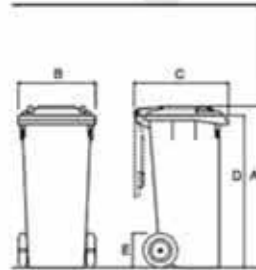

KOD: OS-1180 P OSSO 180 LİTRE PEDALLI ÇÖP KONTEYNER

OSSO PLASTİK ÜRÜNLERİNDE ORJİNAL MÜHENDİSLİK PLASTİĞİ İLE İMAL EDİLMESİ KIRILMAYA DAYANIKLI VE RENK ATMAZ.

NOT: İSTEBE BAĞLI BELİRLİ ADETLERDE BASKI VE RENK UYGULAMA YAPILIR