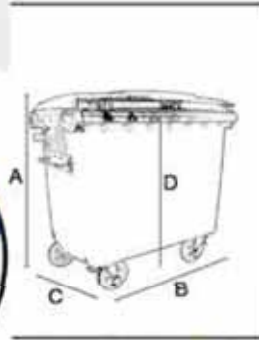

KOD: OS-1660 OSSO 660 LİTRE ÇÖP KONTEYNER

OSSO PLASTİK ÜRÜNLERİNDE ORJİNAL MÜHENDİSLİK PLASTİĞİ İLE İMAL EDİLMESİ KIRILMAYA DAYANIKLI VE RENK ATMAZ

NOT: İSTEGE BAĞLI BELİRLİ ADITLERDE BASKI VE RENK UYGULAMA YAPILIR

Hacim	Volume	L	660
Ağırlık	Pedal Weight	kg	43
Azami Yük	Max. Load	kg	350
A Yükseklik	Height	mm	1220
B Genişlik	Width	mm	1400
C Derinlik	Depth	mm	840
D Tarak Yüksekliği	Comb Height	mm	1120
E Tekerlek Çapı	Wheel Diameter	mm	200

1100