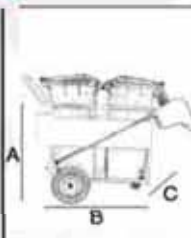

KOD: OS-Ç-1120 2x120 LİTRE ÇÖP ARABASI

BELEDİYELERİN İÇİN ÖZAYN EDİLMİŞ OLUŞ CADDE VE SOKAK TEMİZLİĞİNDE KULLANIM KOLAYLIĞI SAĞLAMAKTADIR. RENKLİ KOVALARI İLE GÖZE HİTAP EDİR RENK ATMAZ, PASLANMAYA KARŞI METAL GÖVDE STATİK BOYA İLE SAĞLANMIŞTIR İSTEĞE BAĞLI FREN SİSTEMİ İLAVE EDİLİR

Hacim	Volume	L	2x120
A Yükseklik	Height	mm	1210
B Genişlik	Width	mm	610
C Derinlik	Depth	mm	1150