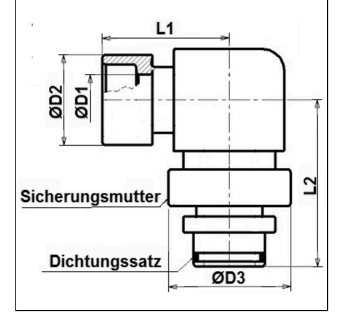

W SSKV M/S

Adaptör, takma manşonu, yakma bağlantısı, SSKV, aç 90°

HANSA FLEX

Last updated: 29.02.2024

Özellikler

Dizayn	90° Açılı
Bağlantı 2	Fiş bağlantısı
Bağlantı 1	Geçmeli Dişi
Malzeme	Çelik
Yüzey koruması	galvaniz kaplı
Customs tariff number	84818099

Teslimat kapsamı

Additional safety clip only upon request

Ürün

Adı	Ø D	Ø D1	Ø D2	DN*	Boyut	İnç	Maks. çalışma basıncı	Hortum için	L1	L2
	(mm)	(mm)	(mm)				(bar)		(mm)	(mm)
W SSKV 06 M/S	18	4	16	6	4	1/4"	450	2 ST / 4 SP	33.5	48
W SSKV 08 M/S	25	5.5	16	8	5	5/16"	420	2 ST	34.5	46.5
W SSKV 10 M/S	25	7	20	10	6	3/8"	445	2 ST / 4 SP	40	52
W SSKV 13 M/S	28	10	24	12	8	1/2"	415	2 ST / 4 SP	43	57
W SSKV 16 M/S	39	12.5	29	16	10	5/8"	400	2 ST / 4 SP	47	64
W SSKV 20 M/S	36	15	28	19	12	3/4"	350	2 ST / 4 SP	44	62
W SSKV 25 M/S	42	19	33	25	16	1"	280	2 ST / 4 SP	51	64
W SSKV 32 M/S	50	24	39.8	31	20	1.1/4"	210	2 ST / 4 SP	63	75
W SSKV 40 M/S	72	32	53	38	24	1.1/2"	185	2 ST / 4 SP	75	89
W SSKV 50 M/S	75	44	65	51	32	2"	165	2 ST / 4 SP	80	96