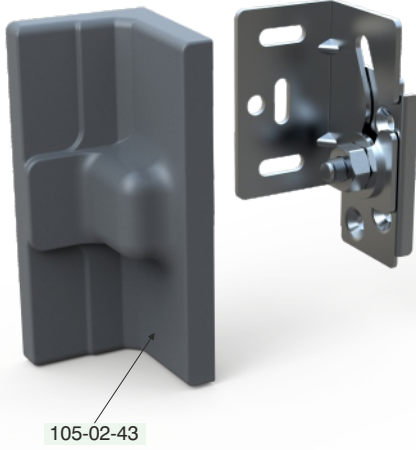

SİPARİŞ KODU ORDER CODE	F	AÇIKLAMA / DESCRIPTION		
			kg	Ad Pcs
105-02-42	403	Force Dolap askı elemanı (Montaj Setli) Force Cabinet hanging bracket (With Assembly Set)	39 x 29 x 22	-
			15,000 kg	100
105-02-41	403	Force Dolap askı elemanı Force Cabinet hanging bracket	29 x 19 x 19	-
			12,250 kg	100
105-02-43	302, 303, 309	Force Dolap askı elemanı kapağı Force Cabinet hanging bracket cover	-	-
			1,300 kg	100

FORCE
QUALITY CABINET HANGER

105-02-41

Montaj seti / Assembling			
	x 1		x 1
	x 1	M8 	x 1

105-02-42

Montaj seti / Assembling			
4x20 	x 4		x 1
5,5x60 	x 2		x 1
8x50 	x 2		x 1
	x 1		x 1
M8 	x 1		x 1