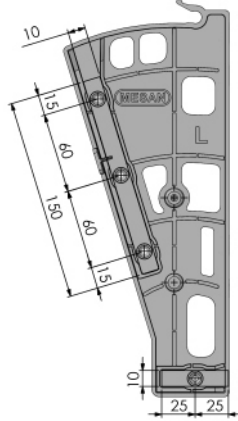

Ayakkabılıklar / Shoe Racks

SİPARİŞ KODU ORDER CODE	F	AÇIKLAMA / DESCRIPTION	D	LxWxH	Set
				kg	Set
107-01-06	302, 303, 309	Shocab Tekli Plastik Ayakkabılık Shocab Single Plastic Shoe Rack	-	36,5 x 30,5 x 43	-
				6,900 kg	40
107-01-09	302, 303, 309	Shocab Tekli plastik ayakkabılık Shocab Single plastic shoe rack	-	36,5 x 30,5 x 43	-
				7,000 kg	40
110-09-20	302, 303, 309	Shocab Ara Bağlantı Profili Shocab Plastic Profile	Siparişe Göre Depends on order	Siparişe Göre Depends on order	Siparişe Göre Depends on order

Elite and Practical Plastic Shoe Rack  
**Shocab1**

Ayakkabılıklar / Shoe Racks

SİPARİŞ KODU ORDER CODE	F	AÇIKLAMA / DESCRIPTION	D	LxWxH	Set
				kg	Set
107-01-07	302, 303, 309	Shocab ikili Plastik Ayakkabılık Shocab Double Plastic Shoe Rack	-	58 x 56 x 26,5	-
				8,300 kg	30
107-01-10	302, 303, 309	Shocab ikili plastik ayakkabılık Shocab Double plastic shoe rack	-	58 x 56 x 26,5	-
				8,500 kg	30
110-09-20	302, 303, 309	Shocab Ara Bağlantı Profili Shocab Plastic Profile	L: 550 cm	Siparişe Göre Depends on order	Siparişe Göre Depends on order

Ayakkabılıklar / Shoe Racks

SİPARİŞ KODU ORDER CODE	F	AÇIKLAMA / DESCRIPTION	D	LxWxH	Set
				kg	Set
107-01-08	302, 303, 309	Shocab Üçlü Plastik Ayakkabılık Shocab Triple Plastic Shoe Rack	-	58 x 50 x 30,5	-
				11,000 kg	25
107-01-11	302, 303, 309	Shocab Üçlü plastik ayakkabılık Shocab Triple plastic shoe rack	-	58 x 50 x 30,5	-
				11,100 kg	25
110-09-20	302, 303, 309	Shocab Ara Bağlantı Profili Shocab Plastic Profile	Siparişe Göre Depends on order	Siparişe Göre Depends on order	Siparişe Göre Depends on order