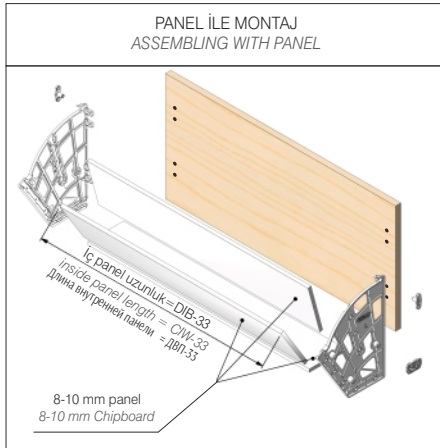

Ayakkabılıklar / Shoe Racks

SİPARİŞ KODU ORDER CODE	F	AÇIKLAMA / DESCRIPTION	D	LxWxH	Set
				kg	Set
107-01-06	302, 303, 309	Shocab Tekli Plastik Ayakkabılık Shocab Single Plastic Shoe Rack	-	36,5 x 30,5 x 43	-
				6,900 kg	40
107-01-09	302, 303, 309	Shocab Tekli plastik ayakkabılık Shocab Single plastic shoe rack	-	36,5 x 30,5 x 43	-
				7,000 kg	40
110-09-20	302, 303, 309	Shocab Ara Bağlantı Profili Shocab Plastic Profile	Siparişe Göre Depends on order	Siparişe Göre Depends on order	Siparişe Göre Depends on order

Elite and Practical Plastic Shoe Rack  
**Shocab1**

Ayakkabılıklar / Shoe Racks

SİPARİŞ KODU ORDER CODE	F	AÇIKLAMA / DESCRIPTION	D	LxWxH	Set
				kg	Set
107-01-07	302, 303, 309	Shocab ikili Plastik Ayakkabılık Shocab Double Plastic Shoe Rack	-	58 x 56 x 26,5	-
				8,300 kg	30
107-01-10	302, 303, 309	Shocab ikili plastik ayakkabılık Shocab Double plastic shoe rack	-	58 x 56 x 26,5	-
				8,500 kg	30
110-09-20	302, 303, 309	Shocab Ara Bağlantı Profili Shocab Plastic Profile	L: 550 cm	Siparişe Göre Depends on order	Siparişe Göre Depends on order