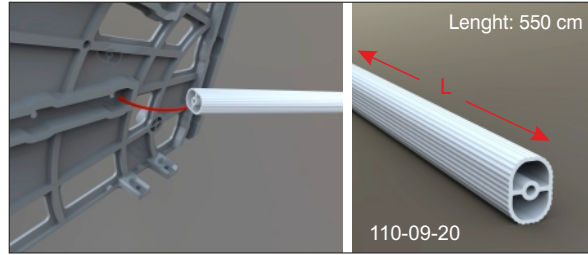

Ayakkabılıklar / Shoe Racks

SİPARİŞ KODU ORDER CODE	F	AÇIKLAMA / DESCRIPTION	D	LxWxH	Set
				kg	Set
107-01-06	302, 303, 309	Shocab Tekli Plastik Ayakkabılık Shocab Single Plastic Shoe Rack	-	36,5 x 30,5 x 43	-
				6,900 kg	40
107-01-09	302, 303, 309	Shocab Tekli plastik ayakkabılık Shocab Single plastic shoe rack	-	36,5 x 30,5 x 43	-
				7,000 kg	40
110-09-20	302, 303, 309	Shocab Ara Bağlantı Profili Shocab Plastic Profile	Siparişe Göre Depends on order	Siparişe Göre Depends on order	Siparişe Göre Depends on order

Elite and Practical Plastic Shoe Rack  
**Shocab1**

Ayakkabılıklar / Shoe Racks

SİPARİŞ KODU ORDER CODE	F	AÇIKLAMA / DESCRIPTION	D	LxWxH	Set
				kg	Set
107-01-07	302, 303, 309	Shocab ikili Plastik Ayakkabılık Shocab Double Plastic Shoe Rack	-	58 x 56 x 26,5	-
				8,300 kg	30
107-01-10	302, 303, 309	Shocab ikili plastik ayakkabılık Shocab Double plastic shoe rack	-	58 x 56 x 26,5	-
				8,500 kg	30
110-09-20	302, 303, 309	Shocab Ara Bağlantı Profili Shocab Plastic Profile	L: 550 cm	Siparişe Göre Depends on order	Siparişe Göre Depends on order