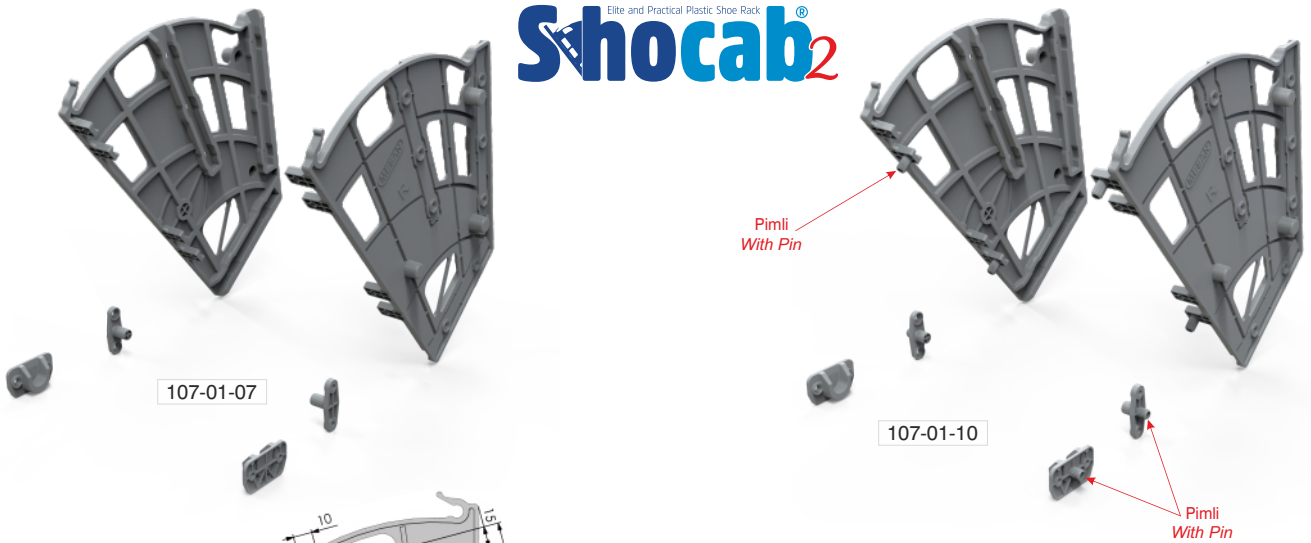

Ayakkabılıklar / Shoe Racks

SİPARİŞ KODU ORDER CODE	F	AÇIKLAMA / DESCRIPTION	D	LxWxH	Set
				kg	Set
107-01-06	302, 303, 309	Shocab Tekli Plastik Ayakkabılık Shocab Single Plastic Shoe Rack	-	36,5 x 30,5 x 43	-
				6,900 kg	40
107-01-09	302, 303, 309	Shocab Tekli plastik ayakkabılık Shocab Single plastic shoe rack	-	36,5 x 30,5 x 43	-
				7,000 kg	40
110-09-20	302, 303, 309	Shocab Ara Bağlantı Profili Shocab Plastic Profile	Siparişe Göre Depends on order	Siparişe Göre Depends on order	Siparişe Göre Depends on order

Elite and Practical Plastic Shoe Rack  
**Shocab1**

Ayakkabılıklar / Shoe Racks

SİPARİŞ KODU ORDER CODE	F	AÇIKLAMA / DESCRIPTION	D	LxWxH	Set
				kg	Set
107-01-07	302, 303, 309	Shocab ikili Plastik Ayakkabılık Shocab Double Plastic Shoe Rack	-	58 x 56 x 26,5	-
				8,300 kg	30
107-01-10	302, 303, 309	Shocab ikili plastik ayakkabılık Shocab Double plastic shoe rack	-	58 x 56 x 26,5	-
				8,500 kg	30
110-09-20	302, 303, 309	Shocab Ara Bağlantı Profili Shocab Plastic Profile	L: 550 cm	Siparişe Göre Depends on order	Siparişe Göre Depends on order

Ayakkabılıklar / Shoe Racks

SİPARİŞ KODU ORDER CODE	F	AÇIKLAMA / DESCRIPTION	D	LxWxH	Set
				kg	Set
107-01-08	302, 303, 309	Shocab Üçlü Plastik Ayakkabılık Shocab Triple Plastic Shoe Rack	-	58 x 50 x 30,5	-
				11,000 kg	25
107-01-11	302, 303, 309	Shocab Üçlü plastik ayakkabılık Shocab Triple plastic shoe rack	-	58 x 50 x 30,5	-
				11,100 kg	25
110-09-20	302, 303, 309	Shocab Ara Bağlantı Profili Shocab Plastic Profile	Siparişe Göre Depends on order	Siparişe Göre Depends on order	Siparişe Göre Depends on order