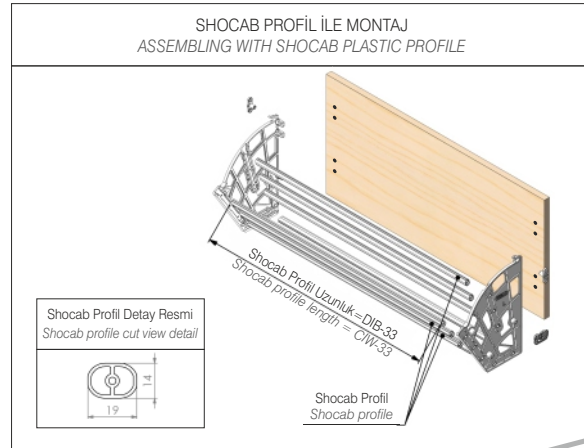

Ayakkabılıklar / Shoe Racks

SİPARİŞ KODU ORDER CODE	F	AÇIKLAMA / DESCRIPTION	D	LxWxH	Set
				kg	Set
107-01-06	302, 303, 309	Shocab Tekli Plastik Ayakkabılık Shocab Single Plastic Shoe Rack	-	36,5 x 30,5 x 43	-
				6,900 kg	40
107-01-09	302, 303, 309	Shocab Tekli plastik ayakkabılık Shocab Single plastic shoe rack	-	36,5 x 30,5 x 43	-
				7,000 kg	40
110-09-20	302, 303, 309	Shocab Ara Bağlantı Profili Shocab Plastic Profile	Siparişe Göre Depends on order	Siparişe Göre Depends on order	Siparişe Göre Depends on order

Elite and Practical Plastic Shoe Rack  
**Shocab1**

Ayakkabılıklar / Shoe Racks

SİPARİŞ KODU ORDER CODE	F	AÇIKLAMA / DESCRIPTION	D	LxWxH	Set
				kg	Set
107-01-07	302, 303, 309	Shocab ikili Plastik Ayakkabılık Shocab Double Plastic Shoe Rack	-	58 x 56 x 26,5	-
				8,300 kg	30
107-01-10	302, 303, 309	Shocab ikili plastik ayakkabılık Shocab Double plastic shoe rack	-	58 x 56 x 26,5	-
				8,500 kg	30
110-09-20	302, 303, 309	Shocab Ara Bağlantı Profili Shocab Plastic Profile	L: 550 cm	Siparişe Göre Depends on order	Siparişe Göre Depends on order

Ayakkabılıklar / Shoe Racks

SİPARİŞ KODU ORDER CODE	F	AÇIKLAMA / DESCRIPTION	D	LxWxH	Set
				kg	Set
107-01-08	302, 303, 309	Shocab Üçlü Plastik Ayakkabılık Shocab Triple Plastic Shoe Rack	-	58 x 50 x 30,5	-
				11,000 kg	25
107-01-11	302, 303, 309	Shocab Üçlü plastik ayakkabılık Shocab Triple plastic shoe rack	-	58 x 50 x 30,5	-
				11,100 kg	25
110-09-20	302, 303, 309	Shocab Ara Bağlantı Profili Shocab Plastic Profile	Siparişe Göre Depends on order	Siparişe Göre Depends on order	Siparişe Göre Depends on order