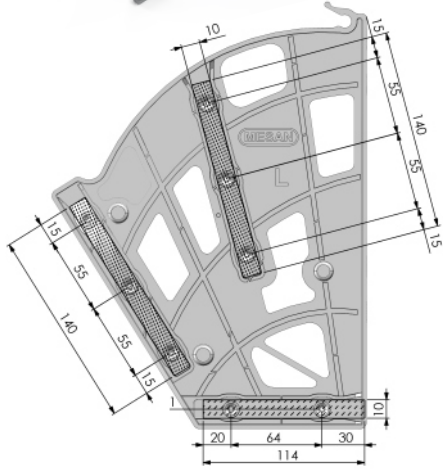

Ayakkabılıklar / Shoe Racks

SİPARİŞ KODU ORDER CODE	F	AÇIKLAMA / DESCRIPTION	D	LxWxH	Set
				kg	Set
107-01-06	302, 303, 309	Shocab Tekli Plastik Ayakkabılık Shocab Single Plastic Shoe Rack	-	36,5 x 30,5 x 43	-
				6,900 kg	40
107-01-09	302, 303, 309	Shocab Tekli plastik ayakkabılık Shocab Single plastic shoe rack	-	36,5 x 30,5 x 43	-
				7,000 kg	40
110-09-20	302, 303, 309	Shocab Ara Bağlantı Profili Shocab Plastic Profile	Siparişe Göre Depends on order	Siparişe Göre Depends on order	Siparişe Göre Depends on order

Elite and Practical Plastic Shoe Rack  
**Shocab1**

Ayakkabılıklar / Shoe Racks

SİPARİŞ KODU ORDER CODE	F	AÇIKLAMA / DESCRIPTION	D	LxWxH	Set
				kg	Set
107-01-07	302, 303, 309	Shocab ikili Plastik Ayakkabılık Shocab Double Plastic Shoe Rack	-	58 x 56 x 26,5	-
				8,300 kg	30
107-01-10	302, 303, 309	Shocab ikili plastik ayakkabılık Shocab Double plastic shoe rack	-	58 x 56 x 26,5	-
				8,500 kg	30
110-09-20	302, 303, 309	Shocab Ara Bağlantı Profili Shocab Plastic Profile	L: 550 cm	Siparişe Göre Depends on order	Siparişe Göre Depends on order

Ayakkabılıklar / Shoe Racks

SİPARİŞ KODU ORDER CODE	F	AÇIKLAMA / DESCRIPTION	D	LxWxH	Set
				kg	Set
107-01-08	302, 303, 309	Shocab Üçlü Plastik Ayakkabılık Shocab Triple Plastic Shoe Rack	-	58 x 50 x 30,5	-
				11,000 kg	25
107-01-11	302, 303, 309	Shocab Üçlü plastik ayakkabılık Shocab Triple plastic shoe rack	-	58 x 50 x 30,5	-
				11,100 kg	25
110-09-20	302, 303, 309	Shocab Ara Bağlantı Profili Shocab Plastic Profile	Siparişe Göre Depends on order	Siparişe Göre Depends on order	Siparişe Göre Depends on order