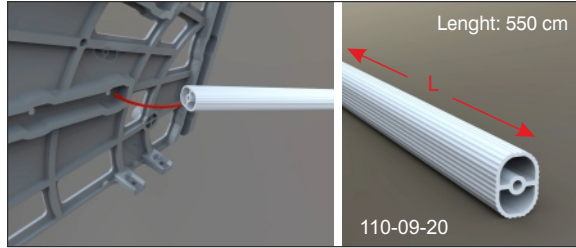

Ayakkabılıklar / Shoe Racks

SİPARİŞ KODU ORDER CODE	F	AÇIKLAMA / DESCRIPTION	D	LxWxH	Set
				kg	Set
107-01-06	302, 303, 309	Shocab Tekli Plastik Ayakkabılık Shocab Single Plastic Shoe Rack	-	36,5 x 30,5 x 43	-
				6,900 kg	40
107-01-09	302, 303, 309	Shocab Tekli plastik ayakkabılık Shocab Single plastic shoe rack	-	36,5 x 30,5 x 43	-
				7,000 kg	40
110-09-20	302, 303, 309	Shocab Ara Bağlantı Profili Shocab Plastic Profile	Siparişe Göre Depends on order	Siparişe Göre Depends on order	Siparişe Göre Depends on order

Elite and Practical Plastic Shoe Rack  
**Shocab1**

Ayakkabılıklar / Shoe Racks

SİPARİŞ KODU ORDER CODE	F	AÇIKLAMA / DESCRIPTION	D	LxWxH	Set
				kg	Set
107-01-07	302, 303, 309	Shocab ikili Plastik Ayakkabılık Shocab Double Plastic Shoe Rack	-	58 x 56 x 26,5	-
				8,300 kg	30
107-01-10	302, 303, 309	Shocab ikili plastik ayakkabılık Shocab Double plastic shoe rack	-	58 x 56 x 26,5	-
				8,500 kg	30
110-09-20	302, 303, 309	Shocab Ara Bağlantı Profili Shocab Plastic Profile	L: 550 cm	Siparişe Göre Depends on order	Siparişe Göre Depends on order