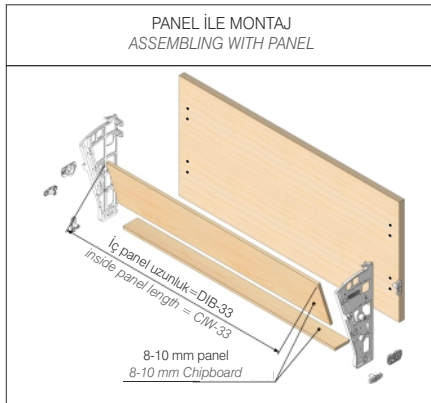

Ayakkabılıklar / Shoe Racks

SİPARİŞ KODU ORDER CODE	F	AÇIKLAMA / DESCRIPTION	D	LxWxH	Set
				kg	Set
107-01-06	302, 303, 309	Shocab Tekli Plastik Ayakkabılık Shocab Single Plastic Shoe Rack	-	36,5 x 30,5 x 43	-
				6,900 kg	40
107-01-09	302, 303, 309	Shocab Tekli plastik ayakkabılık Shocab Single plastic shoe rack	-	36,5 x 30,5 x 43	-
				7,000 kg	40
110-09-20	302, 303, 309	Shocab Ara Bağlantı Profili Shocab Plastic Profile	Siparişe Göre Depends on order	Siparişe Göre Depends on order	Siparişe Göre Depends on order

Elite and Practical Plastic Shoe Rack  
**Shocab1**

Ayakkabılıklar / Shoe Racks

SİPARİŞ KODU ORDER CODE	F	AÇIKLAMA / DESCRIPTION	D	LxWxH	Set
				kg	Set
107-01-07	302, 303, 309	Shocab ikili Plastik Ayakkabılık Shocab Double Plastic Shoe Rack	-	58 x 56 x 26,5	-
				8,300 kg	30
107-01-10	302, 303, 309	Shocab ikili plastik ayakkabılık Shocab Double plastic shoe rack	-	58 x 56 x 26,5	-
				8,500 kg	30
110-09-20	302, 303, 309	Shocab Ara Bağlantı Profili Shocab Plastic Profile	L: 550 cm	Siparişe Göre Depends on order	Siparişe Göre Depends on order