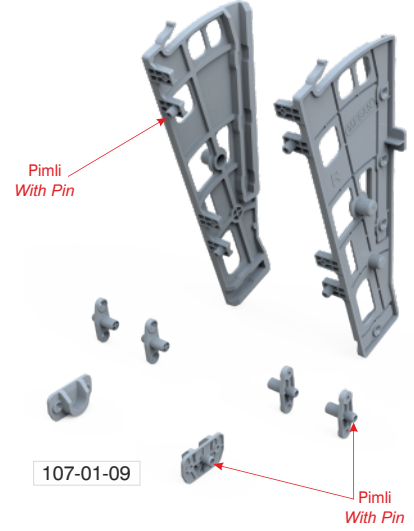

Ayakkabılıklar / Shoe Racks

SİPARİŞ KODU ORDER CODE	F	AÇIKLAMA / DESCRIPTION	D	LxWxH	Set
				kg	Set
107-01-06	302, 303, 309	Shocab Tekli Plastik Ayakkabılık Shocab Single Plastic Shoe Rack	-	36,5 x 30,5 x 43	-
				6,900 kg	40
107-01-09	302, 303, 309	Shocab Tekli plastik ayakkabılık Shocab Single plastic shoe rack	-	36,5 x 30,5 x 43	-
				7,000 kg	40
110-09-20	302, 303, 309	Shocab Ara Bağlantı Profili Shocab Plastic Profile	Siparişe Göre Depends on order	Siparişe Göre Depends on order	Siparişe Göre Depends on order

Elite and Practical Plastic Shoe Rack  
**Shocab1**

Ayakkabılıklar / Shoe Racks

SİPARİŞ KODU ORDER CODE	F	AÇIKLAMA / DESCRIPTION	D	LxWxH	Set
				kg	Set
107-01-07	302, 303, 309	Shocab ikili Plastik Ayakkabılık Shocab Double Plastic Shoe Rack	-	58 x 56 x 26,5	-
				8,300 kg	30
107-01-10	302, 303, 309	Shocab ikili plastik ayakkabılık Shocab Double plastic shoe rack	-	58 x 56 x 26,5	-
				8,500 kg	30
110-09-20	302, 303, 309	Shocab Ara Bağlantı Profili Shocab Plastic Profile	L: 550 cm	Siparişe Göre Depends on order	Siparişe Göre Depends on order

Ayakkabılıklar / Shoe Racks

SİPARİŞ KODU ORDER CODE	F	AÇIKLAMA / DESCRIPTION	D	LxWxH	Set
				kg	Set
107-01-08	302, 303, 309	Shocab Üçlü Plastik Ayakkabılık Shocab Triple Plastic Shoe Rack	-	58 x 50 x 30,5	-
				11,000 kg	25
107-01-11	302, 303, 309	Shocab Üçlü plastik ayakkabılık Shocab Triple plastic shoe rack	-	58 x 50 x 30,5	-
				11,100 kg	25
110-09-20	302, 303, 309	Shocab Ara Bağlantı Profili Shocab Plastic Profile	Siparişe Göre Depends on order	Siparişe Göre Depends on order	Siparişe Göre Depends on order