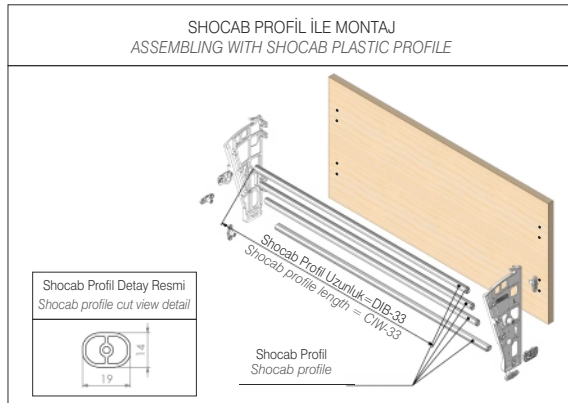

Ayakkabılıklar / Shoe Racks

SİPARİŞ KODU ORDER CODE	F	AÇIKLAMA / DESCRIPTION	D	LxWxH	Set
				kg	Set
107-01-06	302, 303, 309	Shocab Tekli Plastik Ayakkabılık Shocab Single Plastic Shoe Rack	-	36,5 x 30,5 x 43	-
				6,900 kg	40
107-01-09	302, 303, 309	Shocab Tekli plastik ayakkabılık Shocab Single plastic shoe rack	-	36,5 x 30,5 x 43	-
				7,000 kg	40
110-09-20	302, 303, 309	Shocab Ara Bağlantı Profili Shocab Plastic Profile	Siparişe Göre Depends on order	Siparişe Göre Depends on order	Siparişe Göre Depends on order

Elite and Practical Plastic Shoe Rack  
**Shocab1**

Ayakkabılıklar / Shoe Racks

SİPARİŞ KODU ORDER CODE	F	AÇIKLAMA / DESCRIPTION	D	LxWxH	Set
				kg	Set
107-01-07	302, 303, 309	Shocab ikili Plastik Ayakkabılık Shocab Double Plastic Shoe Rack	-	58 x 56 x 26,5	-
				8,300 kg	30
107-01-10	302, 303, 309	Shocab ikili plastik ayakkabılık Shocab Double plastic shoe rack	-	58 x 56 x 26,5	-
				8,500 kg	30
110-09-20	302, 303, 309	Shocab Ara Bağlantı Profili Shocab Plastic Profile	L: 550 cm	Siparişe Göre Depends on order	Siparişe Göre Depends on order

Ayakkabılıklar / Shoe Racks

SİPARİŞ KODU ORDER CODE	F	AÇIKLAMA / DESCRIPTION	D	LxWxH	Set
				kg	Set
107-01-08	302, 303, 309	Shocab Üçlü Plastik Ayakkabılık Shocab Triple Plastic Shoe Rack	-	58 x 50 x 30,5	-
				11,000 kg	25
107-01-11	302, 303, 309	Shocab Üçlü plastik ayakkabılık Shocab Triple plastic shoe rack	-	58 x 50 x 30,5	-
				11,100 kg	25
110-09-20	302, 303, 309	Shocab Ara Bağlantı Profili Shocab Plastic Profile	Siparişe Göre Depends on order	Siparişe Göre Depends on order	Siparişe Göre Depends on order