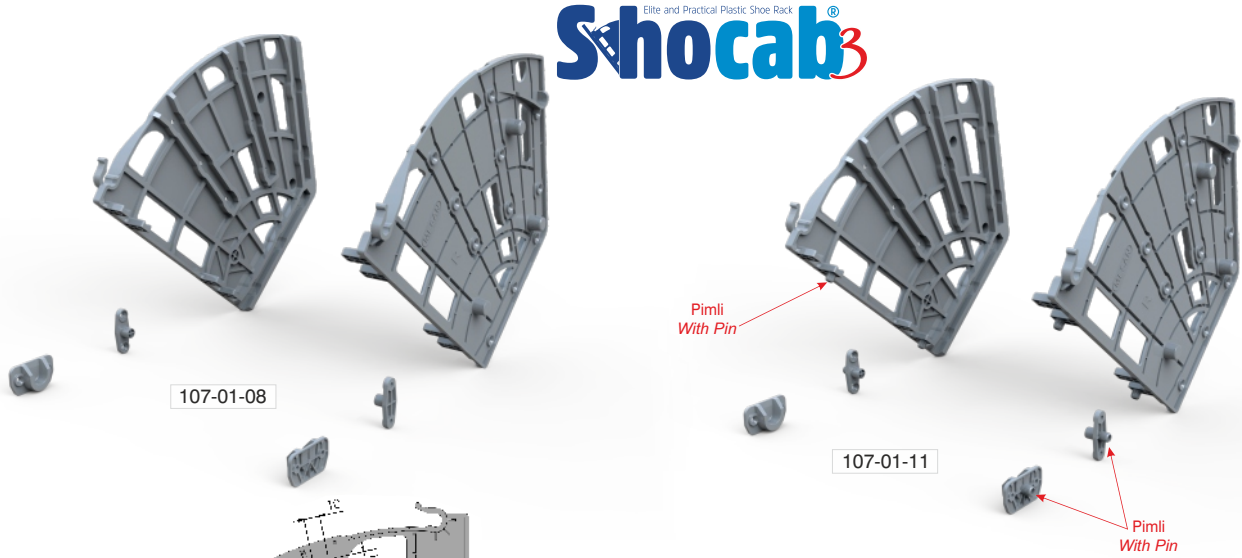

Ayakkabılıklar / Shoe Racks

SİPARİŞ KODU ORDER CODE	F	AÇIKLAMA / DESCRIPTION	D	LxWxH	Set
				kg	Set
107-01-06	302, 303, 309	Shocab Tekli Plastik Ayakkabılık Shocab Single Plastic Shoe Rack	-	36,5 x 30,5 x 43	-
				6,900 kg	40
107-01-09	302, 303, 309	Shocab Tekli plastik ayakkabılık Shocab Single plastic shoe rack	-	36,5 x 30,5 x 43	-
				7,000 kg	40
110-09-20	302, 303, 309	Shocab Ara Bağlantı Profili Shocab Plastic Profile	Siparişe Göre Depends on order	Siparişe Göre Depends on order	Siparişe Göre Depends on order

Elite and Practical Plastic Shoe Rack  
**Shocab1**

Ayakkabılıklar / Shoe Racks

SİPARİŞ KODU ORDER CODE	F	AÇIKLAMA / DESCRIPTION	D	LxWxH	Set
				kg	Set
107-01-07	302, 303, 309	Shocab ikili Plastik Ayakkabılık Shocab Double Plastic Shoe Rack	-	58 x 56 x 26,5	-
				8,300 kg	30
107-01-10	302, 303, 309	Shocab ikili plastik ayakkabılık Shocab Double plastic shoe rack	-	58 x 56 x 26,5	-
				8,500 kg	30
110-09-20	302, 303, 309	Shocab Ara Bağlantı Profili Shocab Plastic Profile	L: 550 cm	Siparişe Göre Depends on order	Siparişe Göre Depends on order

Ayakkabılıklar / Shoe Racks

SİPARİŞ KODU ORDER CODE	F	AÇIKLAMA / DESCRIPTION	D	LxWxH	Set
				kg	Set
107-01-08	302, 303, 309	Shocab Üçlü Plastik Ayakkabılık Shocab Triple Plastic Shoe Rack	-	58 x 50 x 30,5	-
				11,000 kg	25
107-01-11	302, 303, 309	Shocab Üçlü plastik ayakkabılık Shocab Triple plastic shoe rack	-	58 x 50 x 30,5	-
				11,100 kg	25
110-09-20	302, 303, 309	Shocab Ara Bağlantı Profili Shocab Plastic Profile	Siparişe Göre Depends on order	Siparişe Göre Depends on order	Siparişe Göre Depends on order