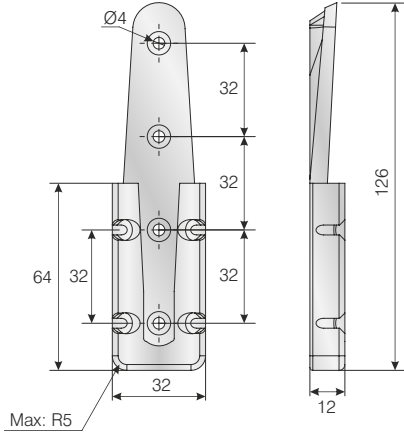

SİPARİŞ KODU ORDER CODE	F	AÇIKLAMA / DESCRIPTION	LxWxH	Ad Pcs
			kg	Ad Pcs
102-08-66	301	BEDSET Kızaklı Köşe Birleştirme Seti 126mm BEDSET Slide corner fixing Set 126mm	40 x 30 x 32	250
			19,200 kg	500
102-08-67	301	BEDSET Kızaklı Köşe Birleştirme Seti 94mm BEDSET Slide corner fixing Set 94mm	40 x 30 x 25	250
			15,500 kg	500

102-08-66

102-08-67

102-08-66 - SET

Sol 1 ad.  
Left 1 Pcs.  
Sağ 1 ad.  
Right 1 Pcs.  
2 ad.  
2 Pcs.  
102-08-61

102-08-67 - SET

Sol 1 ad.  
Left 1 Pcs.  
Sağ 1 ad.  
Right 1 Pcs.  
2 ad.  
2 Pcs.  
102-08-62

SİPARİŞ KODU ORDER CODE	F	AÇIKLAMA / DESCRIPTION	LxWxH	Ad Pcs
			kg	Ad Pcs
102-08-61	301	BEDSET Kızaklı Birleştirme 126mm BEDSET Slide fixing 126mm	40 x 30 x 32	250
			23,900 kg	1.000
102-08-62	301	BEDSET Kızaklı Birleştirme 94mm BEDSET Slide fixing 94mm	40 x 30 x 25	250
			17,900 kg	1.000

102-08-61

102-08-62

SİPARİŞ KODU ORDER CODE	F	AÇIKLAMA / DESCRIPTION	LxWxH	Ad Pcs
			kg	Ad Pcs
102-08-64	301	BEDSET Karyola Başlık Sabitleme <i>BEDSET Headboard fixing</i>	40 x 30 x 32	250
			21,700 kg	1.000
102-08-65	301	BEDSET Karyola Başlık Sabitleme (Cep uygulmalı) <i>BEDSET Headboard fixing (Pocket application)</i>	40 x 30 x 32	250
			10,600 kg	1.000