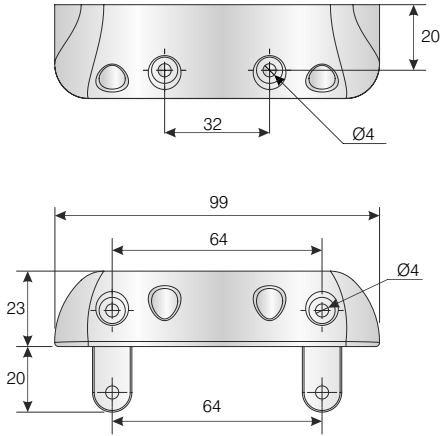

SİPARİŞ KODU ORDER CODE	F	AÇIKLAMA / DESCRIPTION	LxWxH	Ad Pcs
			kg	Ad Pcs
102-08-64	301	BEDSET Karyola Başlık Sabitleme <i>BEDSET Headboard fixing</i>	40 x 30 x 32	250
			21,700 kg	1.000
102-08-65	301	BEDSET Karyola Başlık Sabitleme (Cep uygulmalı) <i>BEDSET Headboard fixing (Pocket application)</i>	40 x 30 x 32	250
			10,600 kg	1.000

102-08-65