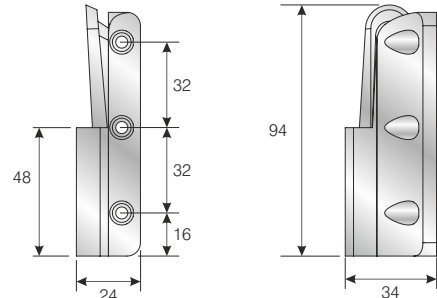

SİPARİŞ KODU ORDER CODE	F	AÇIKLAMA / DESCRIPTION	LxWxH	Ad Pcs
			kg	Ad Pcs
102-08-66	301	BEDSET Kızaklı Köşe Birleştirme Seti 126mm BEDSET Slide corner fixing Set 126mm	40 x 30 x 32	250
			19,200 kg	500
102-08-67	301	BEDSET Kızaklı Köşe Birleştirme Seti 94mm BEDSET Slide corner fixing Set 94mm	40 x 30 x 25	250
			15,500 kg	500

102-08-66

102-08-67

102-08-66 - SET

Sol 1 ad.  
Left 1 Pcs.  
Sağ 1 ad.  
Right 1 Pcs.  
2 ad.  
2 Pcs.  
102-08-61

102-08-67 - SET

Sol 1 ad.  
Left 1 Pcs.  
Sağ 1 ad.  
Right 1 Pcs.  
2 ad.  
2 Pcs.  
102-08-62

SİPARİŞ KODU ORDER CODE	F	AÇIKLAMA / DESCRIPTION	LxWxH	Ad Pcs
			kg	Ad Pcs
102-08-61	301	BEDSET Kızaklı Birleştirme 126mm BEDSET Slide fixing 126mm	40 x 30 x 32	250
			23,900 kg	1.000
102-08-62	301	BEDSET Kızaklı Birleştirme 94mm BEDSET Slide fixing 94mm	40 x 30 x 25	250
			17,900 kg	1.000