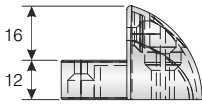

SİPARİŞ KODU ORDER CODE	F	AÇIKLAMA / DESCRIPTION	LxWxH	Ad Pcs
			kg	Ad Pcs
102-08-64	301	BEDSET Karyola Başlık Sabitleme <i>BEDSET Headboard fixing</i>	40 x 30 x 32	250
			21,700 kg	1.000
102-08-65	301	BEDSET Karyola Başlık Sabitleme (Cep uygulmalı) <i>BEDSET Headboard fixing (Pocket application)</i>	40 x 30 x 32	250
			10,600 kg	1.000

102-08-65