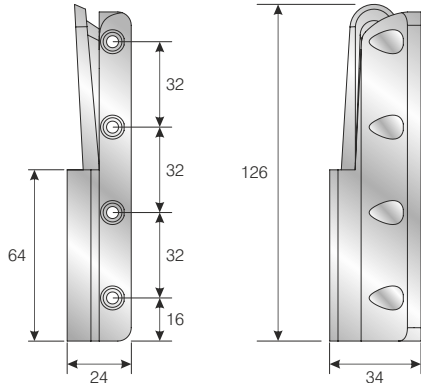

SİPARİŞ KODU ORDER CODE	F	AÇIKLAMA / DESCRIPTION	LxWxH	Ad Pcs
			kg	Ad Pcs
102-08-66	301	BEDSET Kızaklı Köşe Birleştirme Seti 126mm BEDSET Slide corner fixing Set 126mm	40 x 30 x 32	250
			19,200 kg	500
102-08-67	301	BEDSET Kızaklı Köşe Birleştirme Seti 94mm BEDSET Slide corner fixing Set 94mm	40 x 30 x 25	250
			15,500 kg	500

102-08-66

102-08-67

102-08-66 - SET

Sol 1 ad.  
Left 1 Pcs.  
Sağ 1 ad.  
Right 1 Pcs.  
2 ad.  
2 Pcs.  
102-08-61

102-08-67 - SET

Sol 1 ad.  
Left 1 Pcs.  
Sağ 1 ad.  
Right 1 Pcs.  
2 ad.  
2 Pcs.  
102-08-62

SİPARİŞ KODU ORDER CODE	F	AÇIKLAMA / DESCRIPTION	LxWxH	Ad Pcs
			kg	Ad Pcs
102-08-61	301	BEDSET Kızaklı Birleştirme 126mm BEDSET Slide fixing 126mm	40 x 30 x 32	250
			23,900 kg	1.000
102-08-62	301	BEDSET Kızaklı Birleştirme 94mm BEDSET Slide fixing 94mm	40 x 30 x 25	250
			17,900 kg	1.000

102-08-61

102-08-62

SİPARİŞ KODU ORDER CODE	F	AÇIKLAMA / DESCRIPTION	LxWxH	Ad Pcs
			kg	Ad Pcs
102-08-64	301	BEDSET Karyola Başlık Sabitleme <i>BEDSET Headboard fixing</i>	40 x 30 x 32	250
			21,700 kg	1.000
102-08-65	301	BEDSET Karyola Başlık Sabitleme (Cep uygulmalı) <i>BEDSET Headboard fixing (Pocket application)</i>	40 x 30 x 32	250
			10,600 kg	1.000