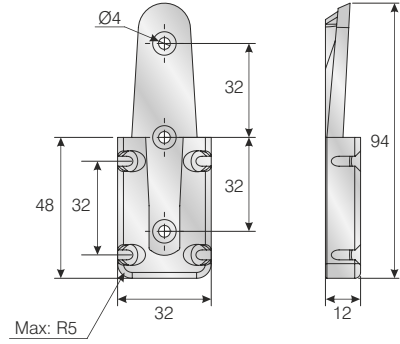

SİPARİŞ KODU ORDER CODE	F	AÇIKLAMA / DESCRIPTION	LxWxH	Ad Pcs
			kg	Ad Pcs
102-08-66	301	BEDSET Kızaklı Köşe Birleştirme Seti 126mm BEDSET Slide corner fixing Set 126mm	40 x 30 x 32	250
			19,200 kg	500
102-08-67	301	BEDSET Kızaklı Köşe Birleştirme Seti 94mm BEDSET Slide corner fixing Set 94mm	40 x 30 x 25	250
			15,500 kg	500

102-08-66

102-08-67

102-08-66 - SET

Sol 1 ad.  
Left 1 Pcs.  
Sağ 1 ad.  
Right 1 Pcs.  
2 ad.  
2 Pcs.  
102-08-61

102-08-67 - SET

Sol 1 ad.  
Left 1 Pcs.  
Sağ 1 ad.  
Right 1 Pcs.  
2 ad.  
2 Pcs.  
102-08-62

SİPARİŞ KODU ORDER CODE	F	AÇIKLAMA / DESCRIPTION	LxWxH	Ad Pcs
			kg	Ad Pcs
102-08-61	301	BEDSET Kızaklı Birleştirme 126mm BEDSET Slide fixing 126mm	40 x 30 x 32	250
			23,900 kg	1.000
102-08-62	301	BEDSET Kızaklı Birleştirme 94mm BEDSET Slide fixing 94mm	40 x 30 x 25	250
			17,900 kg	1.000

102-08-61

102-08-62

SİPARİŞ KODU ORDER CODE	F	AÇIKLAMA / DESCRIPTION	LxWxH	Ad Pcs
			kg	Ad Pcs
102-08-64	301	BEDSET Karyola Başlık Sabitleme <i>BEDSET Headboard fixing</i>	40 x 30 x 32	250
			21,700 kg	1.000
102-08-65	301	BEDSET Karyola Başlık Sabitleme (Cep uygulmalı) <i>BEDSET Headboard fixing (Pocket application)</i>	40 x 30 x 32	250
			10,600 kg	1.000