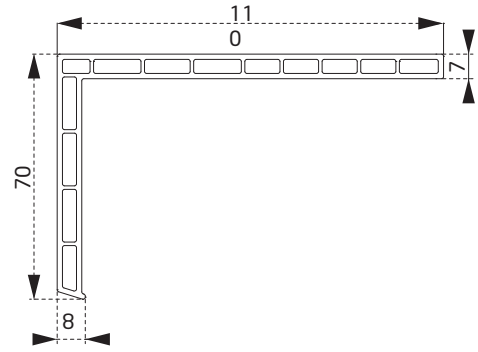

PTS3560B
Pervaz Profili
Casing Profile