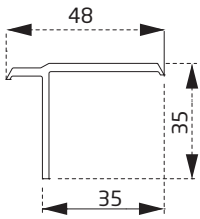

ÇITA PROFİLLERİ / GLAZING BEAD PROFILES

PDR1460BY
Tek Cam Çıtası
Single Glazing Bead

PDR1760BY
20 mm Cam Çıtası
20 mm Glazing Bead

PDR1960BY
24 mm Cam Çıtası
24mm Glazing Bead

PDR2060BY
24 mm Dekoratif Cam Çıtası
24mm Decorative Glazing Bead

PDR2160BY
30 mm Cam Çıtası
30 mm Glazing Bead

YARDIMCI PROFİLLER / AUXILIARY FILES

PTS3660BY
Dekoratif Pervaz Profili
Decorative Casing Profile

PDR3760BY
Kasa Yükseltme Profili
Frame Joint Profile

PDR2760BY
Köşe Dönüş Adaptörü
Corner Adapter