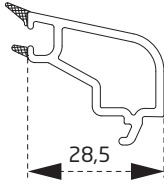

PDR0360BY
Orta Kayıt Profili
Mullion Profile

PDR5260BY
Dışa Kanat Profili
Outside Sash Profile

PDR0460BY
Kapı Profili
Opening Door Profile

PDR0560BY
Dışa Açılım Kapı Profili
Outside Opening Door Profile

PDR1360BY
Stümp Profili
Stump Profile

ÇITA PROFİLLERİ / GLAZING BEAD PROFILES

PDR1460BY
Tek Cam Çıtası
Single Glazing Bead

PDR1760BY
20 mm Cam Çıtası
20 mm Glazing Bead

PDR1960BY
24 mm Cam Çıtası
24mm Glazing Bead

PDR2060BY
24 mm Dekoratif Cam Çıtası
24mm Decorative Glazing Bead