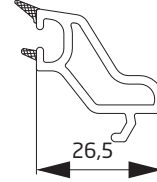

PDR0360BY
Orta Kayıt Profili
Mullion Profile

PDR5260BY
Dışa Kanat Profili
Outside Sash Profile

PDR0460BY
Kapı Profili
Opening Door Profile

PDR0560BY
Dışa Açılım Kapı Profili
Outside Opening Door Profile

PDR1360BY
Stümp Profili
Stump Profile

ÇITA PROFİLLERİ / GLAZING BEAD PROFILES

PDR1460BY
Tek Cam Çıtası
Single Glazing Bead

PDR1760BY
20 mm Cam Çıtası
20 mm Glazing Bead

PDR1960BY
24 mm Cam Çıtası
24mm Glazing Bead

PDR2060BY
24 mm Dekoratif Cam Çıtası
24mm Decorative Glazing Bead

PDR2160BY
30 mm Cam Çıtası
30 mm Glazing Bead

YARDIMCI PROFİLLER / AUXILIARY FILES

PTS3660BY
Dekoratif Pervaz Profili
Decorative Casing Profile

PDR3760BY
Kasa Yükseltme Profili
Frame Joint Profile

PDR2760BY
Köşe Dönüş Adaptörü
Corner Adapter