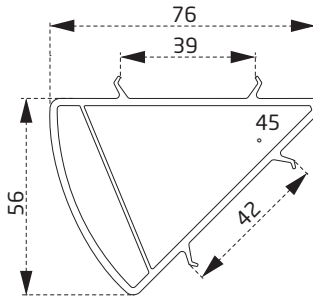

ÇITA PROFİLLERİ / GLAZING BEAD PROFILES

PDR1460BY
Tek Cam Çıtası
Single Glazing Bead

PDR1760BY
20 mm Cam Çıtası
20 mm Glazing Bead

PDR1960BY
24 mm Cam Çıtası
24mm Glazing Bead

PDR2060BY
24 mm Dekoratif Cam Çıtası
24mm Decorative Glazing Bead

PDR2160BY
30 mm Cam Çıtası
30 mm Glazing Bead

YARDIMCI PROFİLLER / AUXILIARY FILES

PTS3660BY
Dekoratif Pervaz Profili
Decorative Casing Profile

PDR3760BY
Kasa Yükseltme Profili
Frame Joint Profile

PDR2760BY
Köşe Dönüş Adaptörü
Corner Adapter

PTS3160B
Asimetrik T
T Covering

PDR2960BY
45° Köşe Dönüş Adaptörü
45° Corner Angle Adapter

PTS3560B
Pervaz Profili
Casing Profile

PDR3060BY
90° Köşe Dönüş Adaptörü
90° Corner Angle Adapter

PEX2860B
60' Boru Profil
60' Pipe Profile