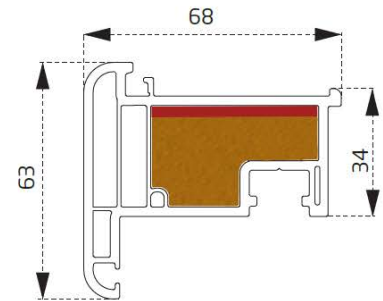

PDR0360BY
Orta Kayıt Profili
Mullion Profile

PDR5260BY
Dışa Kanat Profili
Outside Sash Profile

PDR0460BY
Kapı Profili
Opening Door Profile

PDR0560BY
Dışa Açılım Kapı Profili
Outside Opening Door Profile

PDR1360BY
Stümp Profili
Stump Profile

ÇITA PROFİLLERİ / GLAZING BEAD PROFILES

PDR1460BY
Tek Cam Çıtası
Single Glazing Bead

PDR1760BY
20 mm Cam Çıtası
20 mm Glazing Bead

PDR1960BY
24 mm Cam Çıtası
24mm Glazing Bead

PDR2060BY
24 mm Dekoratif Cam Çıtası
24mm Decorative Glazing Bead