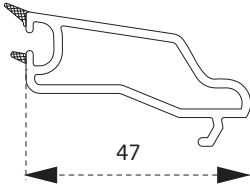

PDR0360BY
Orta Kayıt Profili
Mullion Profile

PDR5260BY
Dışa Kanat Profili
Outside Sash Profile

PDR0460BY
Kapı Profili
Opening Door Profile

PDR0560BY
Dışa Açılım Kapı Profili
Outside Opening Door Profile

PDR1360BY
Stümp Profili
Stump Profile

ÇITA PROFİLLERİ / GLAZING BEAD PROFILES

PDR1460BY
Tek Cam Çıtası
Single Glazing Bead

PDR1760BY
20 mm Cam Çıtası
20 mm Glazing Bead

PDR1960BY
24 mm Cam Çıtası
24mm Glazing Bead

PDR2060BY
24 mm Dekoratif Cam Çıtası
24mm Decorative Glazing Bead