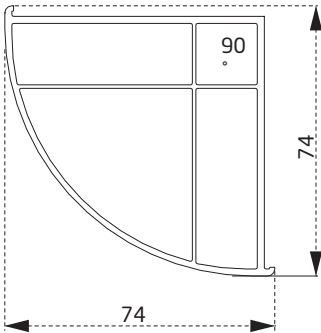

PDR3060BY
90° Köşe Dönüş Adaptörü
90° Corner Angle Adapter