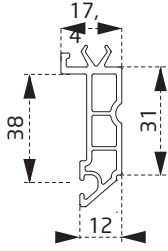

PDR0360BY
Orta Kayıt Profili
Mullion Profile

PDR5260BY
Dışa Kanat Profili
Outside Sash Profile

PDR0460BY
Kapı Profili
Opening Door Profile

PDR0560BY
Dışa Açılım Kapı Profili
Outside Opening Door Profile

PDR1360BY
Stümp Profili
Stump Profile

ÇITA PROFİLLERİ / GLAZING BEAD PROFILES

PDR1460BY
Tek Cam Çıtası
Single Glazing Bead

PDR1760BY
20 mm Cam Çıtası
20 mm Glazing Bead

PDR1960BY
24 mm Cam Çıtası
24mm Glazing Bead

PDR2060BY
24 mm Dekoratif Cam Çıtası
24mm Decorative Glazing Bead

PDR2160BY
30 mm Cam Çıtası
30 mm Glazing Bead

YARDIMCI PROFİLLER / AUXILIARY FILES

PTS3660BY
Dekoratif Pervaz Profili
Decorative Casing Profile

PDR3760BY
Kasa Yükseltme Profili
Frame Joint Profile

PDR2760BY
Köşe Dönüş Adaptörü
Corner Adapter