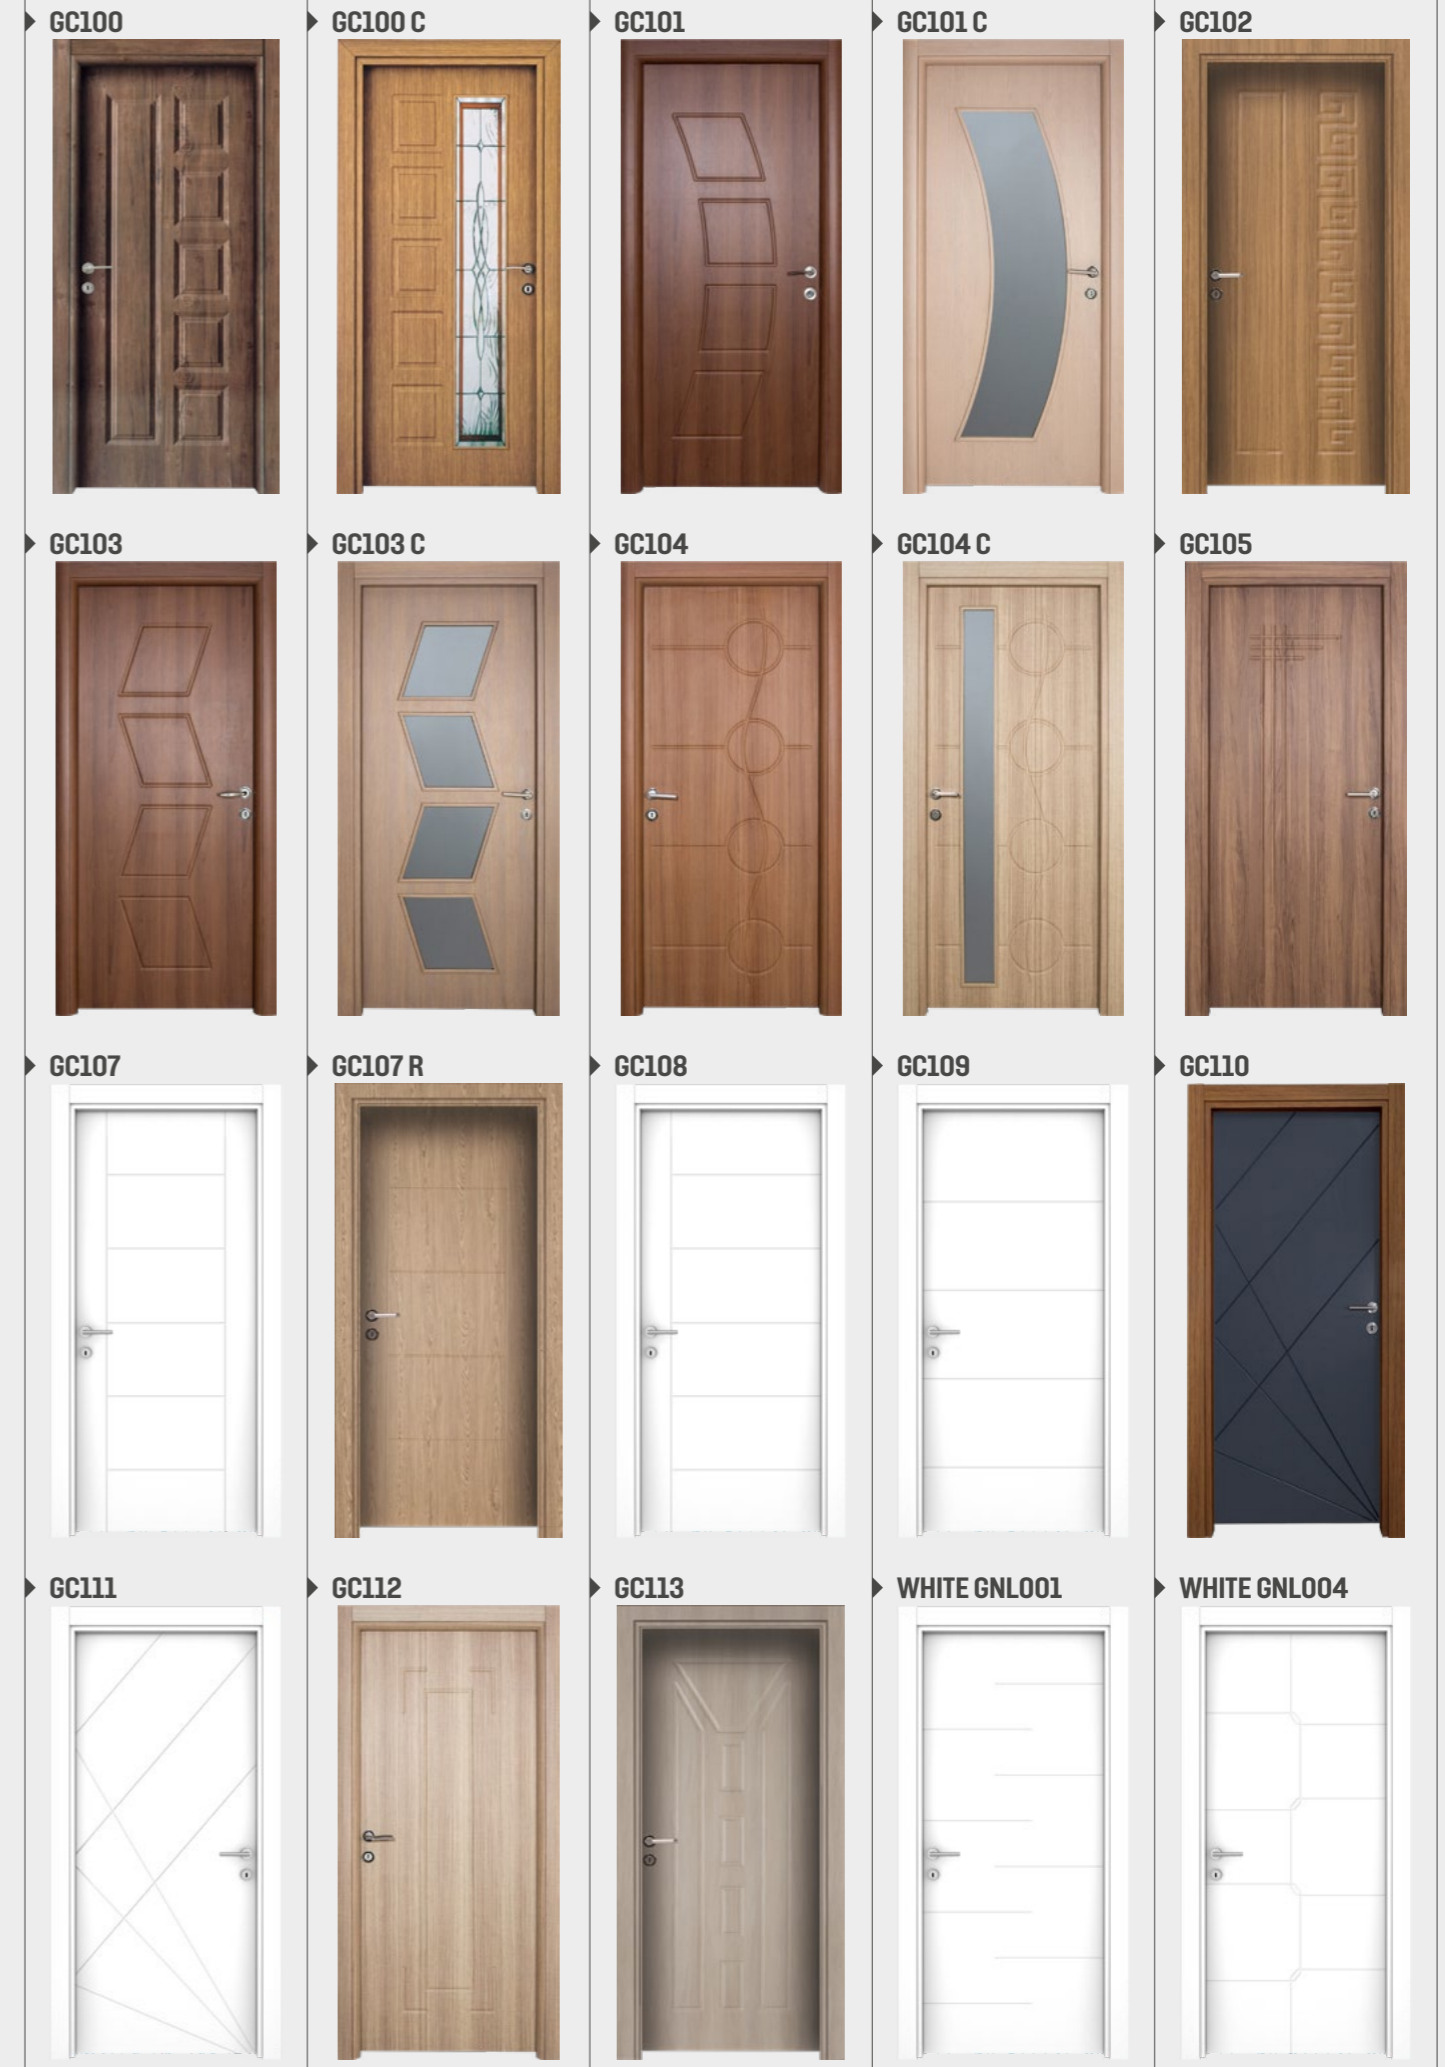

PVC - MEMBRANE SERIES