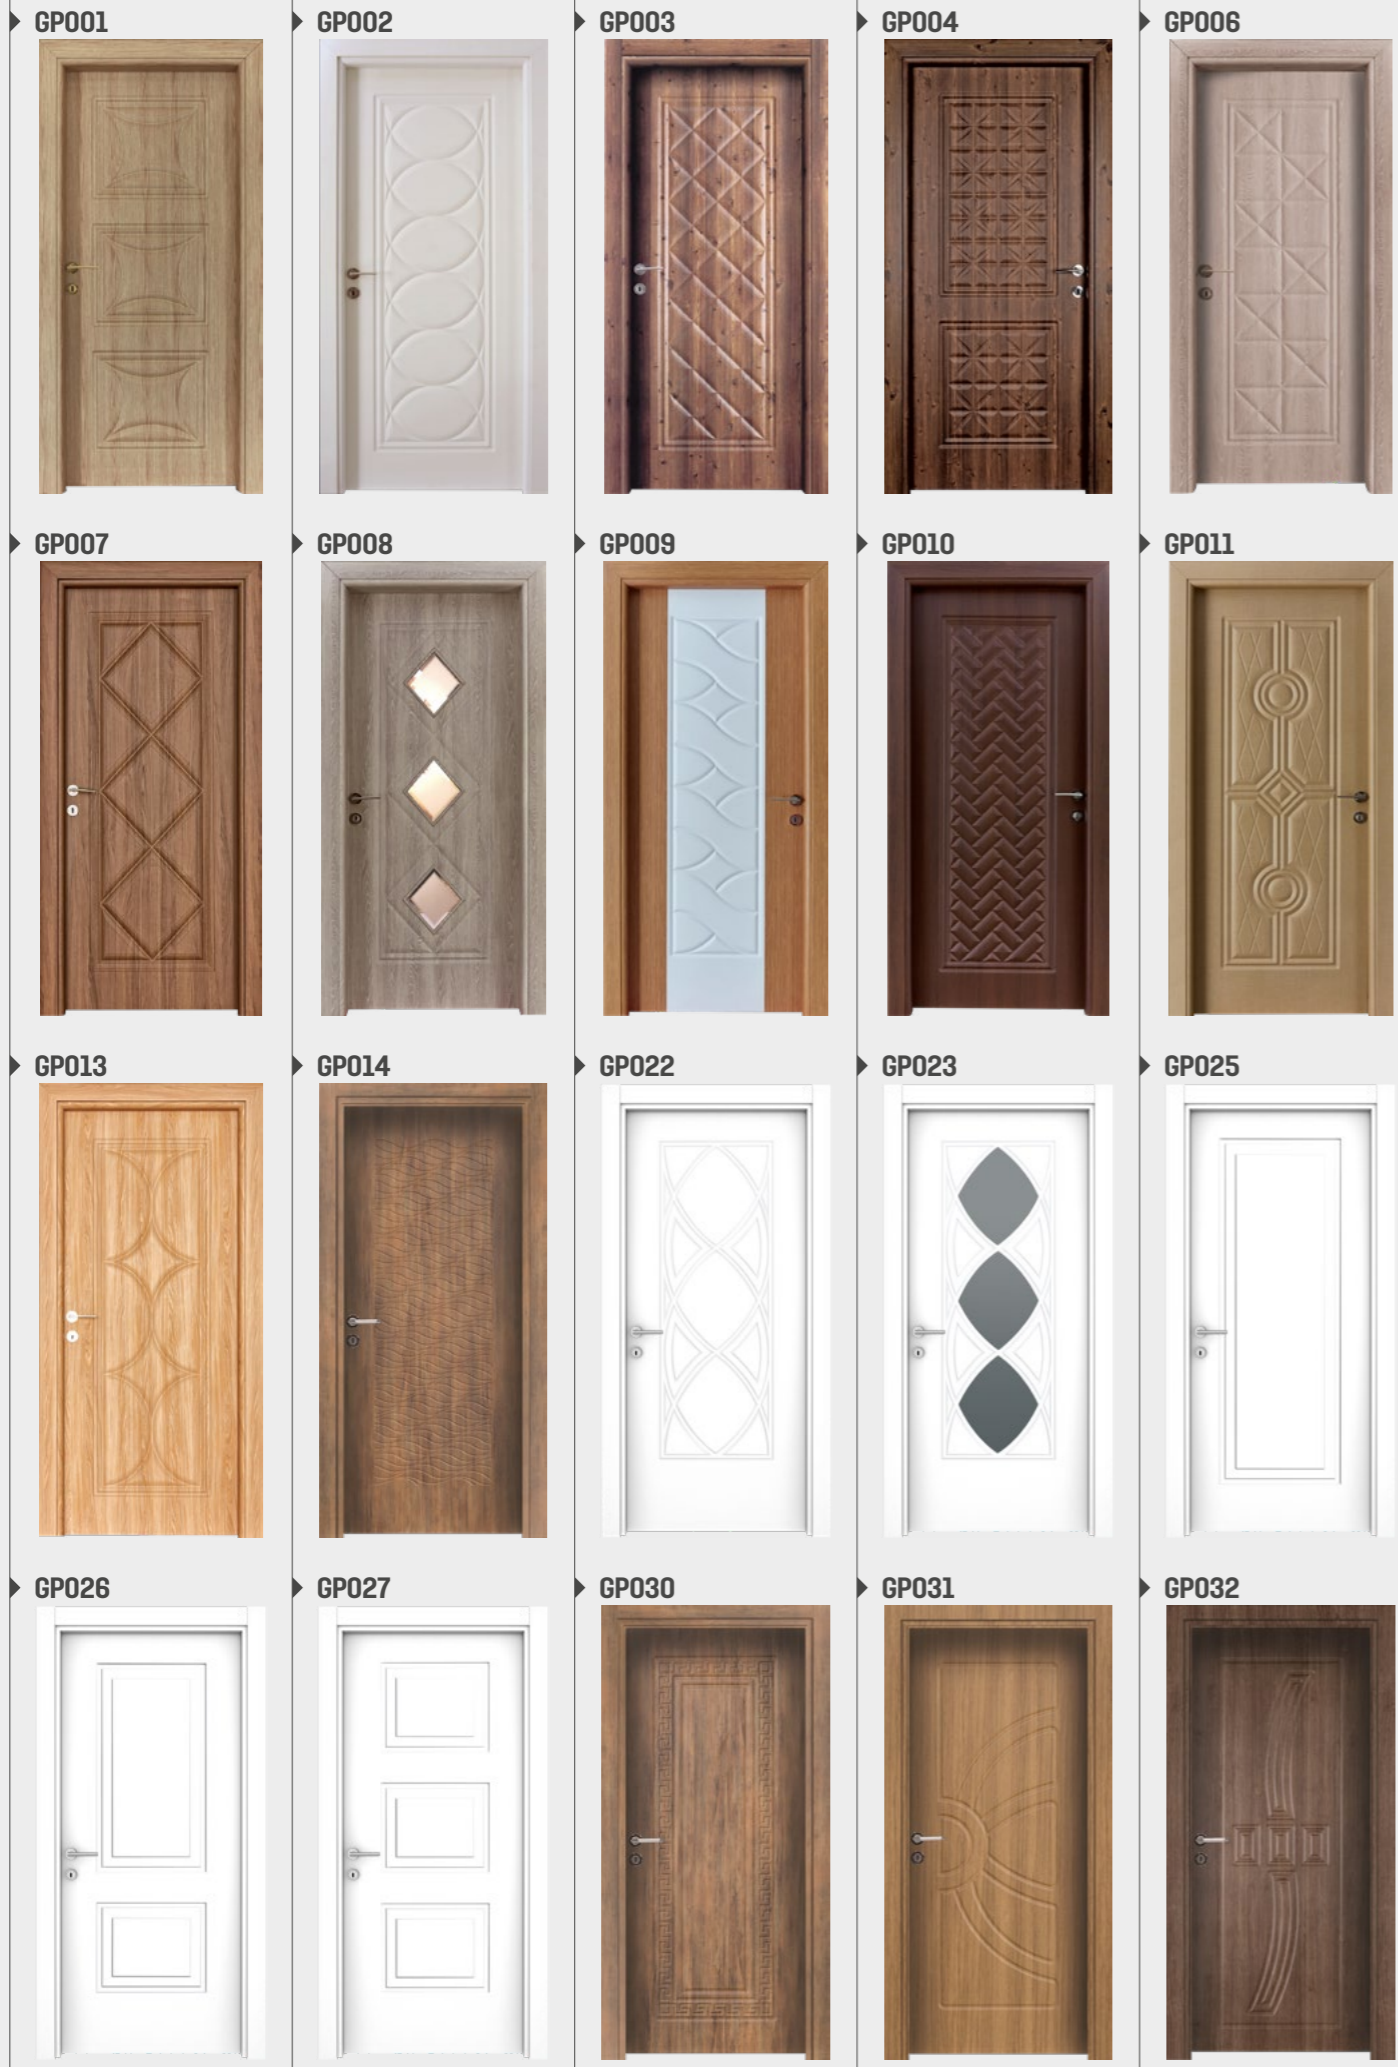

PVC - MEMBRANE SERIES