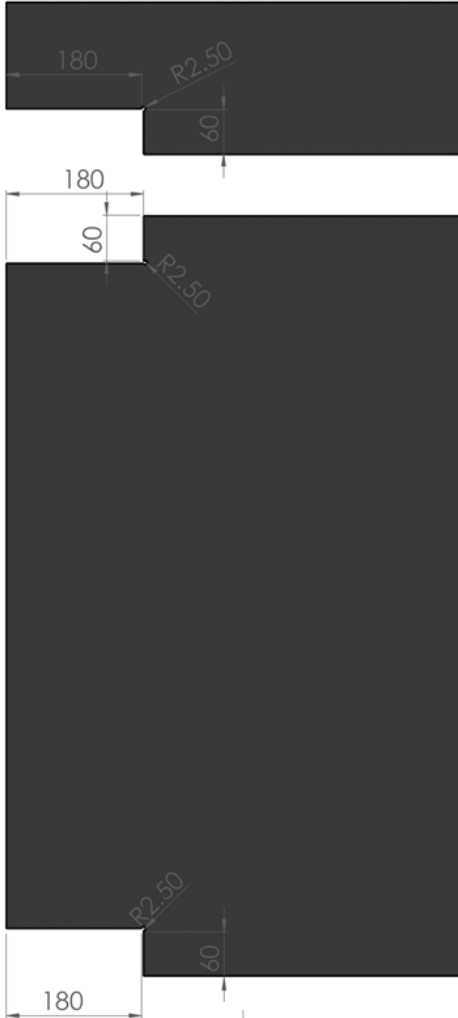

## Hidrolik cam kapı menteşesi

Maksimum kapı ağırlığı 60kg.

Duvar cam arası boşluk	Duvardan aks
3 mm	61 mm
5 mm	63 mm
6 mm	64 mm

0° +180° • Uygulama: 6, 8, 10 mm Cam • 90 Kg Cam Kapı Taşıma Kapasitesi Montaj: Yer Tavan Bağlantılı • Saten Kaplama