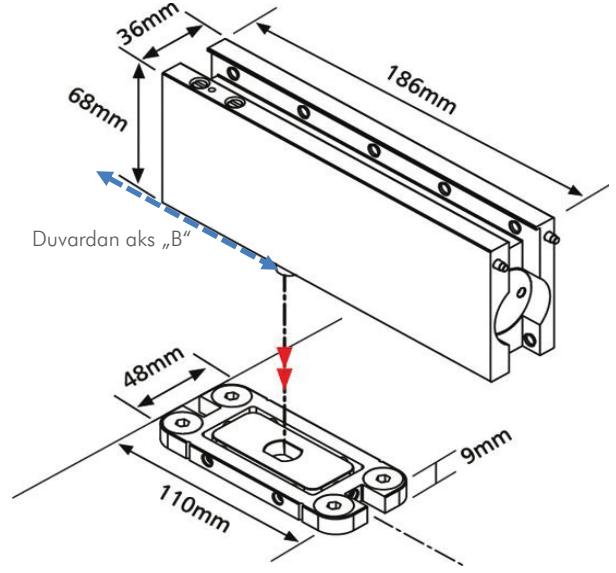

## Hidrolik cam kapı menteşesi

Maksimum kapı ağırlığı 60kg.

Duvar cam arası boşluk	Duvardan aks
3 mm	61 mm
5 mm	63 mm
6 mm	64 mm

0° +180° • Uygulama: 6, 8, 10 mm Cam • 90 Kg Cam Kapı Taşıma Kapasitesi Montaj: Yer Tavan Bağlantılı • Saten Kaplama