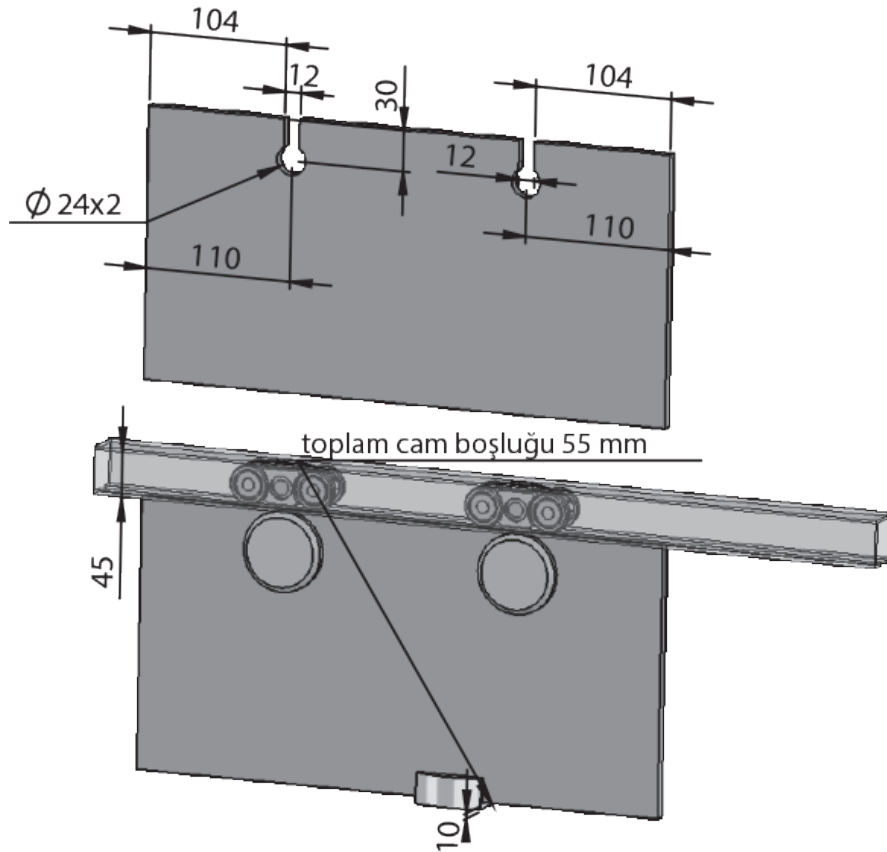

**KAHE.**

Kahe Cam Aksesuarları San.Tic.Ltd.Şti.

**KH 926**

**Kahe Sürgülu Slayt Cam Duvar Sistemi Kahe Sliding Glass Wall System**

Uygulama: 8, 10, 12 mm Cam •  
Taşıma Kapasitesi: 80 Kg Cam Kapı  
Taşıma Kapasitesi • Montaj: Cam  
Duvar Bağlantılı  
Mat Saten / Parlak Nikel Kaplama •  
5 Adet Koli

Kod Code	KH 926
Yön Direction	Çevrilebilir Reversible
Birim Ağırlığı Unit Weight	4K g (+)
Koli İçi Adedi Pieces Per Carton Box	
Koli Ölçüsü Carton Box Dimension	
Koli Ağırlığı Carton Box Weight	