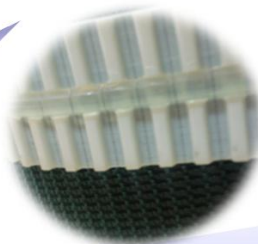

CAM İŞLEME SEKTÖRÜNDE DELTA BANT

Yenilikçi teknolojisi ile özel & kaplamalı kayışlar ve konveyör bantlarda *çözüm ortağınız.*

Özel & Kaplamalı kayışlarda;

- ◆ Güçlü eksiz sonsuz pu zaman kayış stoğu,
- ◆ Farklı yapı, sertlik ve kalınlıklarda kaplama seçenekleri,
- ◆ Ekli sonsuz kayış imalatı,
- ◆ Diş traşlama, pu & u profil uygulamaları,
- ◆ Özel ek yeri uygulamaları,
- ◆ Kaplama revizyonu.

Konveyör Bantlarda;

- ◆ Farklı renk ve desenlerde PVC, PU, SİLİKON VE KEÇE bantlar,
- ◆ Özel ek yeri uygulamaları,
- ◆ Profil uygulamaları,
- ◆ Yerinde montaj hizmeti,