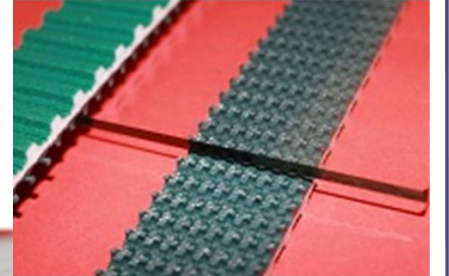

CAM İŞLEME SEKTÖRÜNDE DELTA BANT

Yenilikçi teknolojisi ile özel & kaplamalı kayışlar ve konveyör bantlarda *çözüm ortağınız.*

Özel & Kaplamalı kayışlarda;

- ◆ Güçlü eksiz sonsuz pu zaman kayış stoğu,
- ◆ Farklı yapı, sertlik ve kalınlıklarda kaplama seçenekleri,
- ◆ Ekli sonsuz kayış imalatı,
- ◆ Diş traşlama, pu & u profil uygulamaları,
- ◆ Özel ek yeri uygulamaları,
- ◆ Kaplama revizyonu.

Konveyör Bantlarda;

- ◆ Farklı renk ve desenlerde PVC, PU, SİLİKON VE KEÇE bantlar,
- ◆ Özel ek yeri uygulamaları,
- ◆ Profil uygulamaları,
- ◆ Yerinde montaj hizmeti,