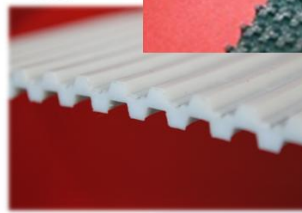

CAM İŞLEME SEKTÖRÜNDE DELTA BANT

Yenilikçi teknolojisi ile özel & kaplamalı kayışlar ve konveyör bantlarda *çözüm ortağınız.*

Özel & Kaplamalı kayışlarda;

- ◆ Güçlü eksiz sonsuz pu zaman kayış stoğu,
- ◆ Farklı yapı, sertlik ve kalınlıklarda kaplama seçenekleri,
- ◆ Ekli sonsuz kayış imalatı,
- ◆ Diş traşlama, pu & u profil uygulamaları,
- ◆ Özel ek yeri uygulamaları,
- ◆ Kaplama revizyonu.

Konveyör Bantlarda;

- ◆ Farklı renk ve desenlerde PVC, PU, SİLİKON VE KEÇE bantlar,
- ◆ Özel ek yeri uygulamaları,
- ◆ Profil uygulamaları,
- ◆ Yerinde montaj hizmeti,