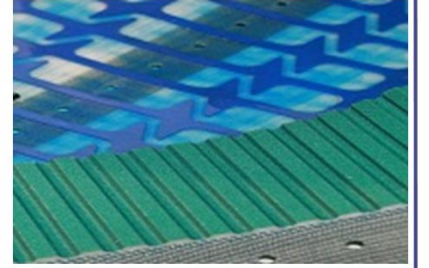

CAM İŞLEME SEKTÖRÜNDE DELTA BANT

Yenilikçi teknolojisi ile özel & kaplamalı kayışlar ve konveyör bantlarda *çözüm ortağınız.*

Özel & Kaplamalı kayışlarda;

- ◆ Güçlü eksiz sonsuz pu zaman kayış stoğu,
- ◆ Farklı yapı, sertlik ve kalınlıklarda kaplama seçenekleri,
- ◆ Ekli sonsuz kayış imalatı,
- ◆ Diş traşlama, pu & u profil uygulamaları,
- ◆ Özel ek yeri uygulamaları,
- ◆ Kaplama revizyonu.

Konveyör Bantlarda;

- ◆ Farklı renk ve desenlerde PVC, PU, SİLİKON VE KEÇE bantlar,
- ◆ Özel ek yeri uygulamaları,
- ◆ Profil uygulamaları,
- ◆ Yerinde montaj hizmeti,