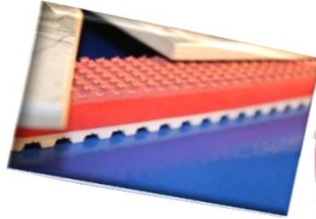

Konveyör Bantlarda ve Düz Kayışlarda;

- ◆ Pvc, Pu, Silikon, Keçe Bantlar,
- ◆ Aşınmaya ve uzamaya dirençli polyamidli düz kayışlar,
- ◆ FDA ve USDA onaylı konveyör bantlar,
- ◆ Metal dedektör bantları,
- ◆ Köşe dönüş bantları,
- ◆ Yer ve ihtiyaca uygun farklı desen, kalınlık ve renkler,
- ◆ Yerinde montaj hizmeti,
- ◆ Profil ve delik uygulamaları,
- ◆ Özel ek yeri uygulamaları,
- ◆ İhtiyaca yönelik çözümler.

Özel Kayışlarda & Kaplamalarda;

- ◆ Poliüretan zaman kayışlarında farklı biçimlerde birleştirme,
- ◆ Pu & kauçuk zaman kayışlarına, v kayışlara, polyamidli düz kayışlara, konveyör bantlara farklı kalınlık, sertlik ve renklerde kaplama,
- ◆ Profil uygulamaları,
- ◆ Traş ve delik uygulamaları.