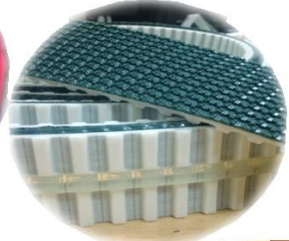

Konveyör Bantlarda ve Düz Kayışlarda;

- ◆ Pvc, Pu, Silikon, Keçe Bantlar,
- ◆ Aşınmaya ve uzamaya dirençli polyamidli düz kayışlar,
- ◆ FDA ve USDA onaylı konveyör bantlar,
- ◆ Metal dedektör bantları,
- ◆ Köşe dönüş bantları,
- ◆ Yer ve ihtiyaca uygun farklı desen, kalınlık ve renkler,
- ◆ Yerinde montaj hizmeti,
- ◆ Profil ve delik uygulamaları,
- ◆ Özel ek yeri uygulamaları,
- ◆ İhtiyaca yönelik çözümler.

Özel Kayışlarda & Kaplamalarda;

- ◆ Poliüretan zaman kayışlarında farklı biçimlerde birleştirme,
- ◆ Pu & kauçuk zaman kayışlarına, v kayışlara, polyamidli düz kayışlara, konveyör bantlara farklı kalınlık, sertlik ve renklerde kaplama,
- ◆ Profil uygulamaları,
- ◆ Traş ve delik uygulamaları.