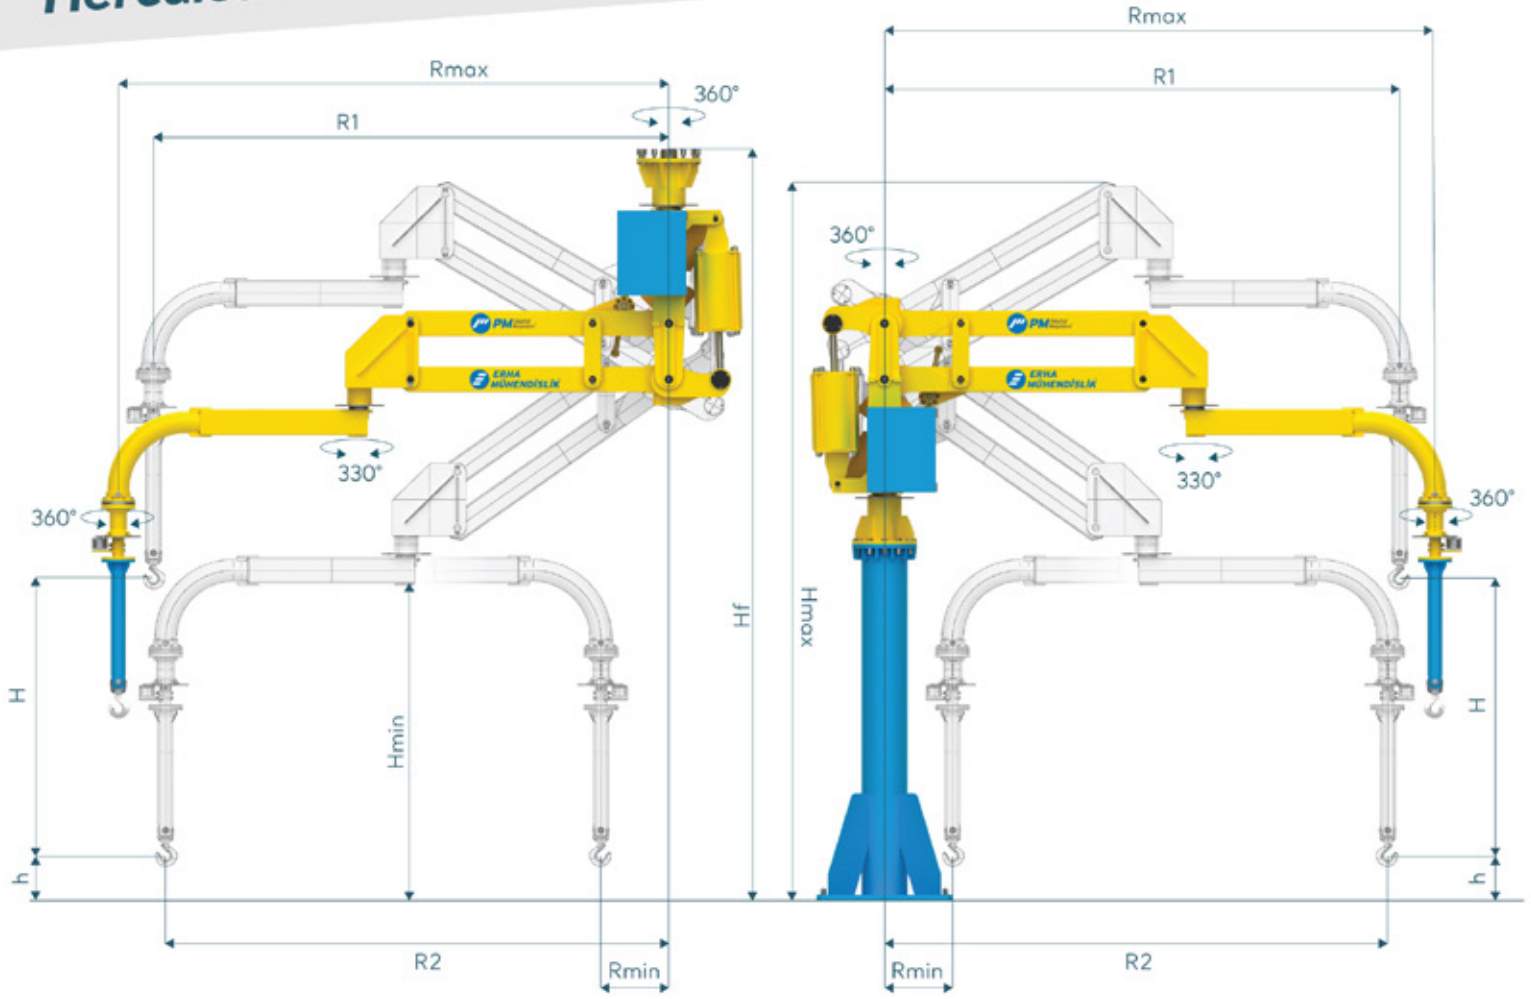

Hercules Teknik Detaylar

Taşıma Kapasitesi / kg		1200	1000	800	700	600
Max. Radyüs / mm	Rmax	2500	3000	3500	4000	4500
Min. Radyüs / mm	Rmin	832	882	990	1049	1167
Dikey Hareket / mm	H	1400	1625	1900	2050	2200
Min. Taşıma Yüksekliği / mm	*h	200	200	200	200	200
Max. Manipülator Yüksekliği / mm	*Hmax	4152	4375	4650	4800	4949
Max. Tavana Montaj Yüksekliği / mm	*Hf	4300	4415	4545	4616	4690
Min. Manipülator Yüksekliği / mm	*Hmin	2000	2000	2000	2000	2000
Radius 1	R1	2302	2771	3232	3711	4190
Radius 2	R2	2254	2715	3166	3640	4114

* İşaretili ölçüler müşteri ihtiyacına göre değişebilir.