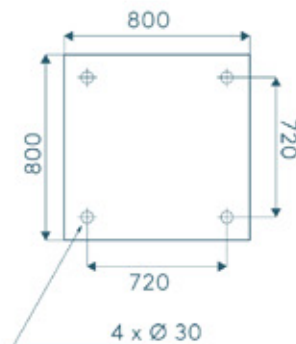

## Hercules Teknik Detaylar

| Taşıma Kapasitesi / kg             |       | 1200 | 1000 | 800  | 700  | 600  |
|------------------------------------|-------|------|------|------|------|------|
| Max. Radyüs / mm                   | Rmax  | 2500 | 3000 | 3500 | 4000 | 4500 |
| Min. Radyüs / mm                   | Rmin  | 832  | 882  | 990  | 1049 | 1167 |
| Dikey Hareket / mm                 | H     | 1400 | 1625 | 1900 | 2050 | 2200 |
| Min. Taşıma Yüksekliği / mm        | *h    | 200  | 200  | 200  | 200  | 200  |
| Max. Manipülator Yüksekliği / mm   | *Hmax | 4152 | 4375 | 4650 | 4800 | 4949 |
| Max. Tavana Montaj Yüksekliği / mm | *Hf   | 4300 | 4415 | 4545 | 4616 | 4690 |
| Min. Manipülator Yüksekliği / mm   | *Hmin | 2000 | 2000 | 2000 | 2000 | 2000 |
| Radius 1                           | R1    | 2302 | 2771 | 3232 | 3711 | 4190 |
| Radius 2                           | R2    | 2254 | 2715 | 3166 | 3640 | 4114 |

\* İşaretili ölçüler müşteri ihtiyacına göre değişebilir.

Ayak Tabanı Ölçüleri (mm)