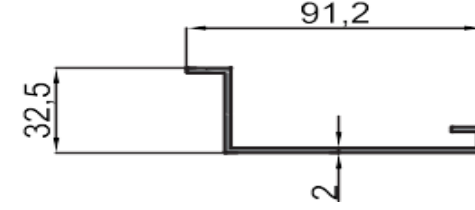

SUYUN İNİŞ YÖNÜ
DIRECTION OF WATER

SUYUN ÇIKIŞI
WATER OUTLET

PROFİLLER PROFILES

BİOKLİMATİK PERGOLA SİSTEMİ

- 10-10911
- Alt Oluk Profili / Bottom Gutter Profile
- 3.015 kg/m

- 10-10910
- Yan Oluk Profili / Side Gutter Profile
- 3.562 kg/m

- 10-10909
- Oluk Ek Profili / Gutter Joint Profile
- 0.746 kg/m

- 10-10921
- Panel Profili / Panel Profile
- 2.898 kg/m

- 10-10974
- Hareketli Ray Profili / Moving Rail Profile
- 1.493 kg/m

- 10-10943
- Sabit Ray Profili / Stable Rail Profile
- 4.578 kg/m