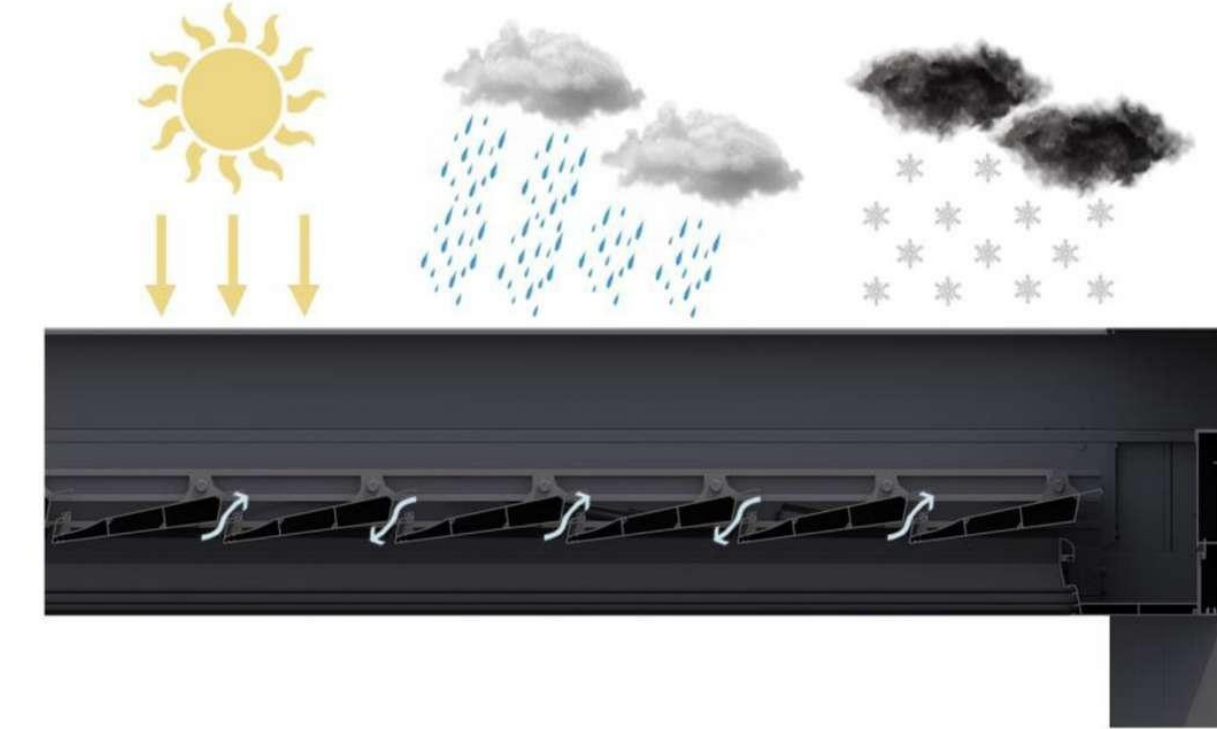

90°

Güneş ışığının tam olarak kullanılmasına izin verir.
Permits full use of the sunlight.

LAMEL HAREKETİ
LAMELLA MOVEMENT

Panjurların 0° ile 90° arasında serbest dönüşü, farklı zamanlarda pergolanın maksimum hava kullanımı sağlar.

Provides maximum air using of the pergola at different times, maximum air pergola at different times provides usage.

0°

Çatı kapalı kalır ve koruma sağlar her türlü hava koşulundan.
The roof remains closed, Provides protection from all weather conditions.