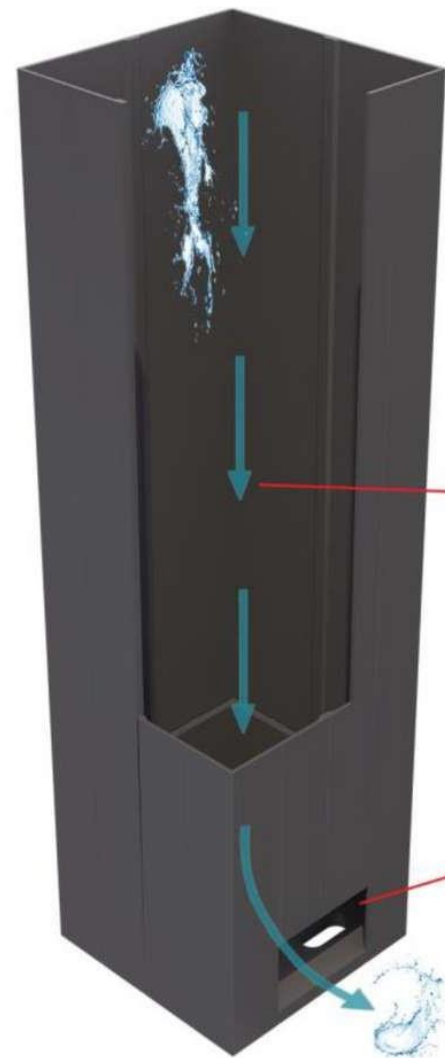

90°

Güneş ışığının tam olarak kullanılmasına izin verir.
Permits full use of the sunlight.

LAMEL HAREKETİ
LAMELLA MOVEMENT

Panjurların 0° ile 90° arasında serbest dönüşü, farklı zamanlarda pergolanın maksimum hava kullanımı sağlar.

Provides maximum air using of the pergola at different times, maximum air pergola at different times provides usage.

0°

Çatı kapalı kalır ve koruma sağlar her türlü hava koşulundan.
The roof remains closed, Provides protection from all weather conditions.

5°

Olsa bile alanın havalandırılmasına izin verir yağmurlu veya kar yağıyor.
Provide the ventilation of the area even if it is raining or snowing.

YAĞMUR SUYU DRENAJ SİSTEMİ
RAINWATER DRAINAGE SYSTEM

SUYUN İNİŞ YÖNÜ
LANDING OF WATER