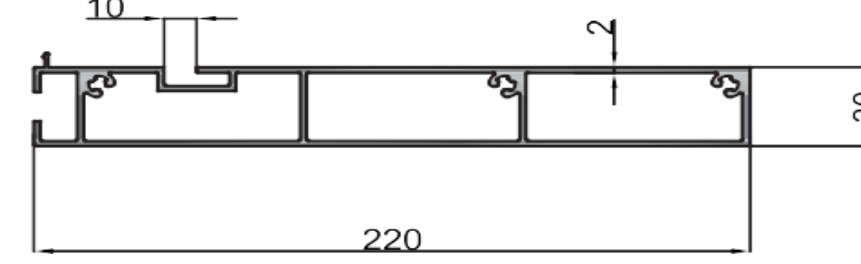

5°

Olsa bile alanın havalandırılmasına izin verir yağmurlu veya kar yağıyor.
Provide the ventilation of the area even if it is raining or snowing.

YAĞMUR SUYU DRENAJ SİSTEMİ
RAINWATER DRAINAGE SYSTEM

SUYUN İNİŞ YÖNÜ
LANDING OF WATER

SUYUN İNİŞ YÖNÜ
DIRECTION OF WATER

SUYUN ÇIKIŞI
WATER OUTLET

PROFİLLER PROFILES

BİOKLİMATİK PERGOLA SİSTEMİ

- 10-10911
- Alt Oluk Profili / Bottom Gutter Profile
- 3.015 kg/m

- 10-10910
- Yan Oluk Profili / Side Gutter Profile
- 3.562 kg/m

- 10-10909
- Oluk Ek Profili / Gutter Joint Profile
- 0.746 kg/m

- 10-10921
- Panel Profili / Panel Profile
- 2.898 kg/m

- 10-10974
- Hareketli Ray Profili / Moving Rail Profile
- 1.493 kg/m

- 10-10943
- Sabit Ray Profili / Stable Rail Profile
- 4.578 kg/m