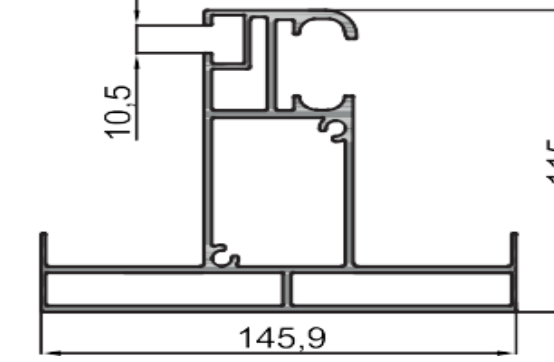

SUYUN İNİŞ YÖNÜ
DIRECTION OF WATER

SUYUN ÇIKIŞI
WATER OUTLET

PROFİLLER PROFILES

BİOKLİMATİK PERGOLA SİSTEMİ

- 10-10911
- Alt Oluk Profili / Bottom Gutter Profile
- 3.015 kg/m

- 10-10910
- Yan Oluk Profili / Side Gutter Profile
- 3.562 kg/m

- 10-10909
- Oluk Ek Profili / Gutter Joint Profile
- 0.746 kg/m

- 10-10921
- Panel Profili / Panel Profile
- 2.898 kg/m

- 10-10974
- Hareketli Ray Profili / Moving Rail Profile
- 1.493 kg/m

- 10-10943
- Sabit Ray Profili / Stable Rail Profile
- 4.578 kg/m

- 10-10941
- Ayak Kapak Profili / Counterfort Cover Profile
- 0.951 kg/m

- 10-10942
- Ayak Profili / Counterfort Profile
- 3.841 kg/m

www.pinartente.com.tr

Sarıhamzalı Mahallesi 47091
Sokak Hurdacılar Sitesi No:1/f-g,
01355 Seyhan/Adana