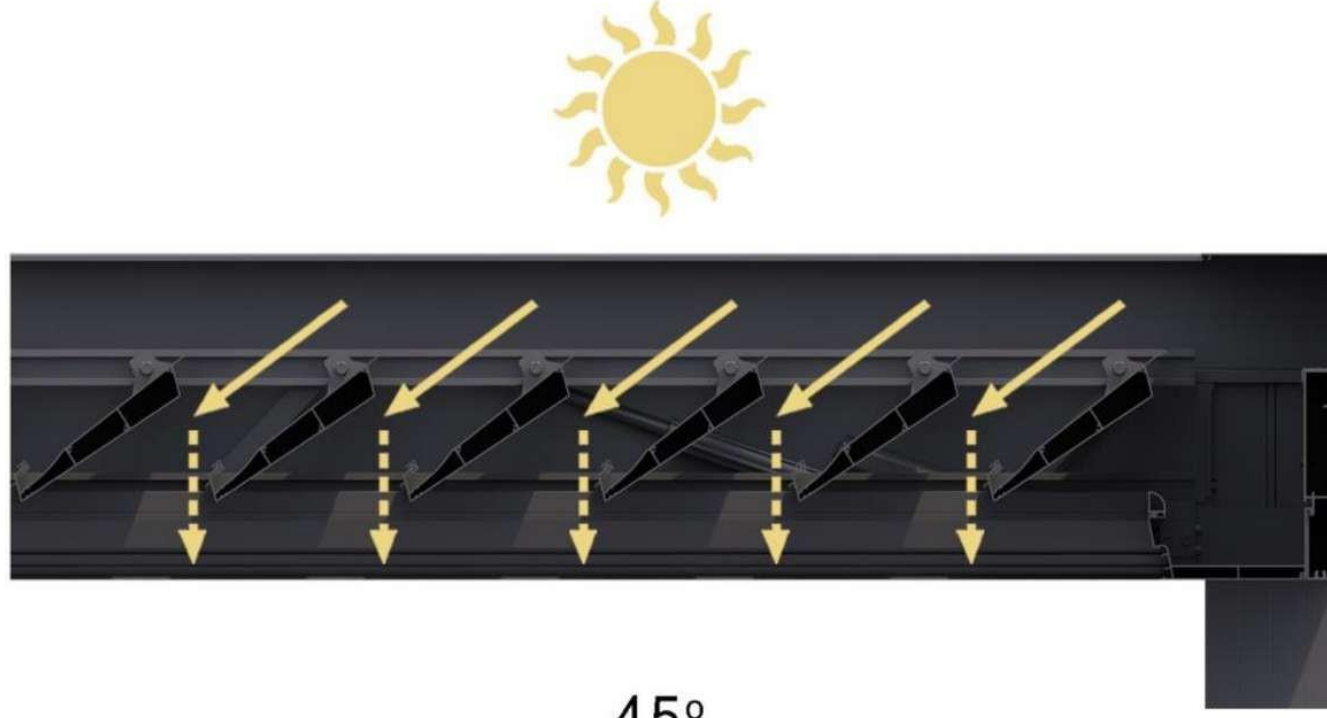

LAMEL HAREKETİ
LAMELLA MOVEMENT

Lamellerin 0° ile 90° arasında serbest dönüşü, farklı zamanlarda pergolanın maksimum hava kullanımı sağlar.

Provides maximum air using of the pergola at different times, maximum air pergola at different times provides usage.

45°

Güneş ışığının girmesine izin verir, yine de aydınlatmayı kontrol eder.
Allows the sunlight to enter, still controls the lighting