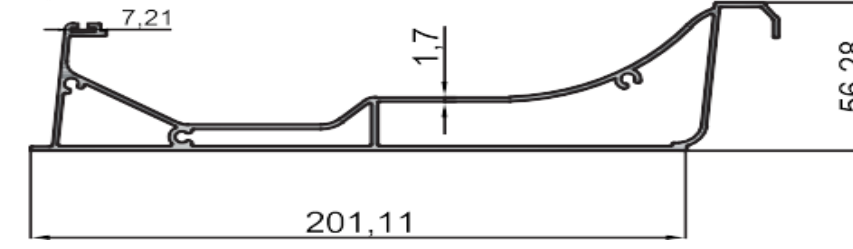

SUYUN İNİŞ YÖNÜ
DIRECTION OF WATER

SUYUN ÇIKIŞI
WATER OUTLET

PROFİLLER PROFILES

BİOKLİMATİK PERGOLA SİSTEMİ

- 10-10911
- Alt Oluk Profili / Bottom Gutter Profile
- 3.015 kg/m

- 10-10910
- Yan Oluk Profili / Side Gutter Profile
- 3.562 kg/m

- 10-10909
- Oluk Ek Profili / Gutter Joint Profile
- 0.746 kg/m

- 10-10921
- Panel Profili / Panel Profile
- 2.898 kg/m

- 10-10974
- Hareketli Ray Profili / Moving Rail Profile
- 1.493 kg/m

- 10-10943
- Sabit Ray Profili / Stable Rail Profile
- 4.578 kg/m