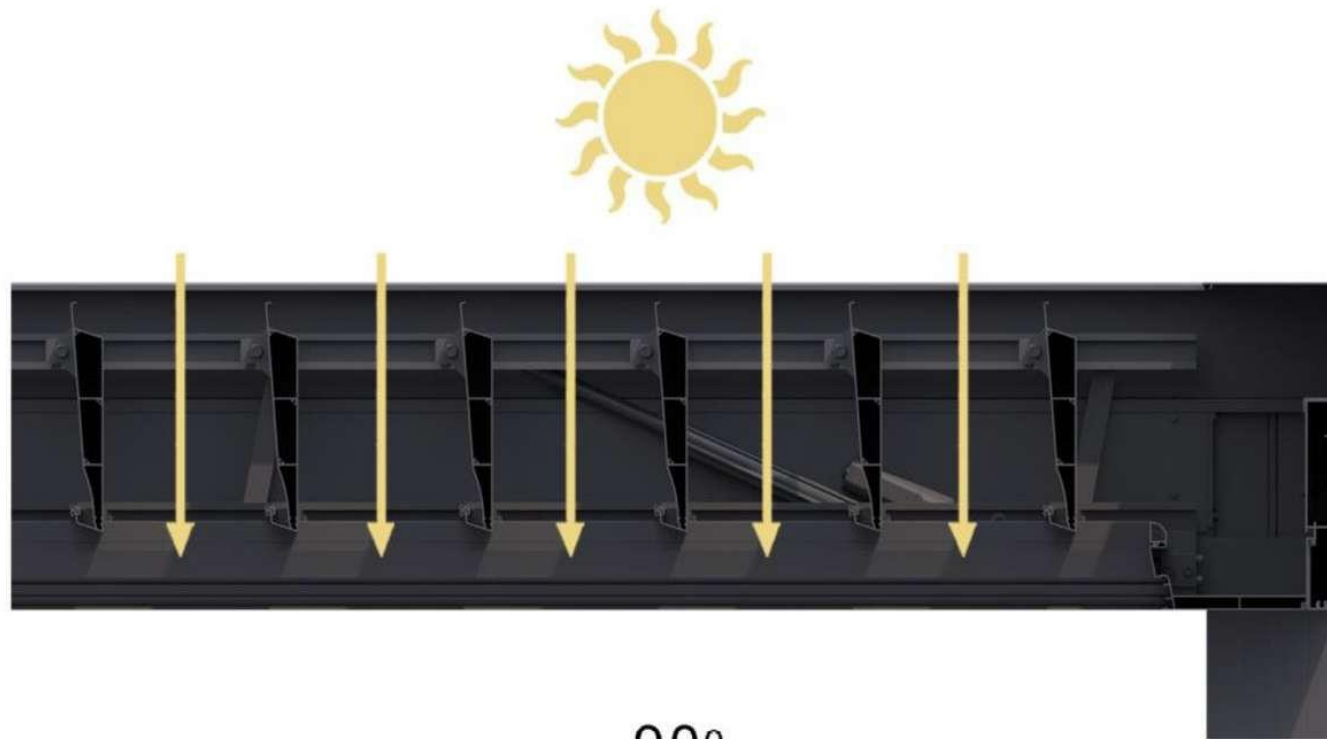

Our Purpose: To enrich the spaces of our consumers and producers with innovative solutions, taking into account the welfare of future generations and the environment.

LAMEL HAREKETİ
LAMELLA MOVEMENT

Lamellerin 0° ile 90° arasında serbest dönüşü, farklı zamanlarda pergolanın maksimum hava kullanımı sağlar.

Provides maximum air using of the pergola at different times, maximum air pergola at different times provides usage.

45°

Güneş ışığının girmesine izin verir, yine de aydınlatmayı kontrol eder.
Allows the sunlight to enter, still controls the lighting