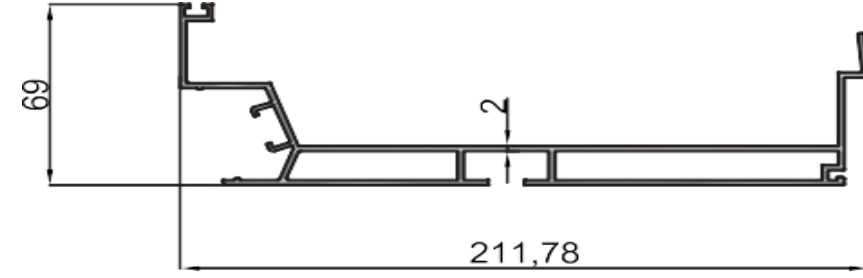

5°

Olsa bile alanın havalandırılmasına izin verir yağmurlu veya kar yağıyor.
Provide the ventilation of the area even if it is raining or snowing.

YAĞMUR SUYU DRENAJ SİSTEMİ
RAINWATER DRAINAGE SYSTEM

SUYUN İNİŞ YÖNÜ
LANDING OF WATER

SUYUN İNİŞ YÖNÜ
DIRECTION OF WATER

SUYUN ÇIKIŞI
WATER OUTLET

PROFİLLER PROFILES

BİOKLİMATİK PERGOLA SİSTEMİ

- 10-10911
- Alt Oluk Profili / Bottom Gutter Profile
- 3.015 kg/m

- 10-10910
- Yan Oluk Profili / Side Gutter Profile
- 3.562 kg/m