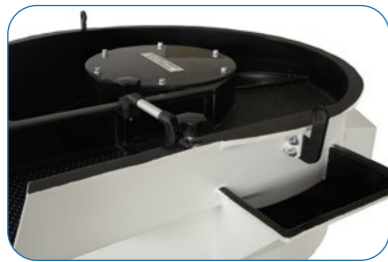

Vibrasyon Kurutma Makineleri
Vibratory Dryer Machines

Ek Aksesuarlar

- Pnömatik Ses Kapağı
- Pnömatik Flap Kontrol
- Hız Kontrol
- Harici Toz Emiş Ünitesi
- Elektrik Pano Standı

Additional Accesories:

- Pneumatic Sound Lid
- Pneumatic Flap Control
- Frequency Control
- External Dust Collector
- Control Panel Base

VKK serisi vibrasyon kurutma makineleri, çapak alma ve parlatma işlemlerinden ıslak çıkan parçaların hızlı ve lekəsiz kurutulmasında kullanılan makinelerdir.

VKK series vibratory dryer machines can be used for drying the surface of wet finished parts. These type of machines have heaters inside of the bowl for heating corn cobs. The corn cobs are used to achive spotless and polished surface of the parts.

Part Load Inlet
Malzeme Yükleme Girişi

Corn Cob Unload Gate
Granül Tahliye Kapağı

Fixed Screen
Sabit Elek

Electric Control Panel
Elektrik Panosu

Dust Collector
Toz Emiş Filtresi