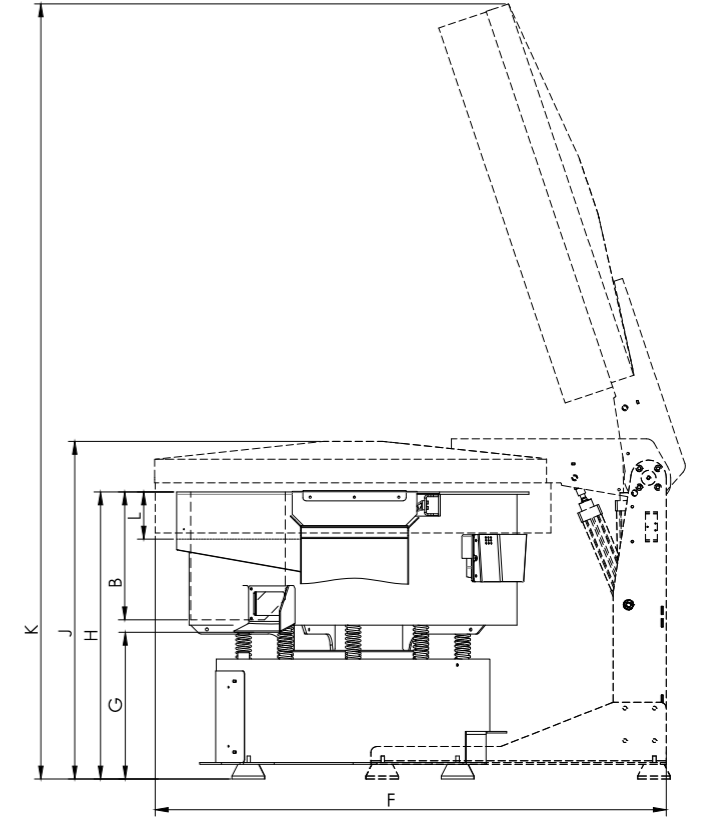

Teknik Ölçüler Technical Dimensions

TİP / TYPE		VKK 100	VKK 200	VKK 400	VKK 600	VKK 900	VKK 1200	VKK 1600
Brüt Hacim Gross Volume	Lt	112	213	405	647	903	1198	1585
Kullanılabilir Hacim Usable Volume	Lt	70	160	310	490	680	905	1190
Isıtıcı Gücü Heater Power	W	1050	1800	3000	4500	6000	6000	7500
PU Kalınlığı PU Thickness	mm	3-5	3-5	3-5	3-5	3-5	3-5	3-5
Motor Gücü Motor Power	Kw	1,1	1,1	1,9	2,5	5	7	11
Gerilim Voltage	V/Hz	380/50	380/50	380/50	380/50	380/50	380/50	380/50
Çalışma Devri Operating Speed	rpm	1500	1500	1500	1500	1500	1500	1500
Ağırlık Weight	Kg	280	420	600	850	1200	1500	2000
A	mm	265	320	360	440	500	560	620
B	mm	385	435	570	640	680	720	820
C	mm	890	1100	1260	1500	1680	1840	2000
D	mm	1190	1420	1590	1835	2150	2350	2520
E	mm	970	1200	1400	1625	1820	2000	2200
F	mm	1500	1740	1850	2100	2300	2600	2900
G	mm	440	500	510	470	490	520	550
H	mm	900	980	1150	1150	1240	1330	1420
J	mm	1060	1120	1300	1300	1440	1540	1600
K	mm	2400	2630	2850	3000	3250	3650	3850
L	mm	130	150	150	175	200	230	260
M	mm	360	360	400	500	580	640	800
N	mm	250	250	275	275	350	420	420