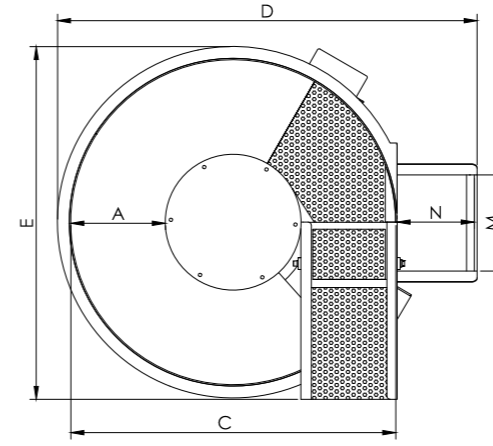

Teknik Ölçüler Technical Dimensions

TİP / TYPE		VKK 100	VKK 200	VKK 400	VKK 600	VKK 900	VKK 1200	VKK 1600
Brüt Hacim Gross Volume	Lt	112	213	405	647	903	1198	1585
Kullanılabilir Hacim Usable Volume	Lt	70	160	310	490	680	905	1190
Isıtıcı Gücü Heater Power	W	1050	1800	3000	4500	6000	6000	7500
PU Kalınlığı PU Thickness	mm	3-5	3-5	3-5	3-5	3-5	3-5	3-5
Motor Gücü Motor Power	Kw	1,1	1,1	1,9	2,5	5	7	11
Gerilim Voltage	V/Hz	380/50	380/50	380/50	380/50	380/50	380/50	380/50
Çalışma Devri Operating Speed	rpm	1500	1500	1500	1500	1500	1500	1500
Ağırlık Weight	Kg	280	420	600	850	1200	1500	2000
A	mm	265	320	360	440	500	560	620
B	mm	385	435	570	640	680	720	820
C	mm	890	1100	1260	1500	1680	1840	2000
D	mm	1190	1420	1590	1835	2150	2350	2520
E	mm	970	1200	1400	1625	1820	2000	2200
F	mm	1500	1740	1850	2100	2300	2600	2900
G	mm	440	500	510	470	490	520	550
H	mm	900	980	1150	1150	1240	1330	1420
J	mm	1060	1120	1300	1300	1440	1540	1600
K	mm	2400	2630	2850	3000	3250	3650	3850
L	mm	130	150	150	175	200	230	260
M	mm	360	360	400	500	580	640	800
N	mm	250	250	275	275	350	420	420