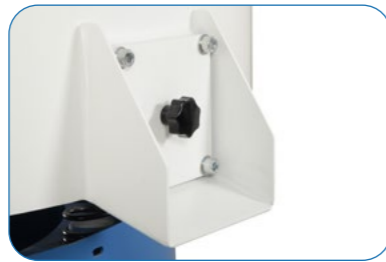

Corn Cob Unload Gate
Granül Tahliye Kapağı