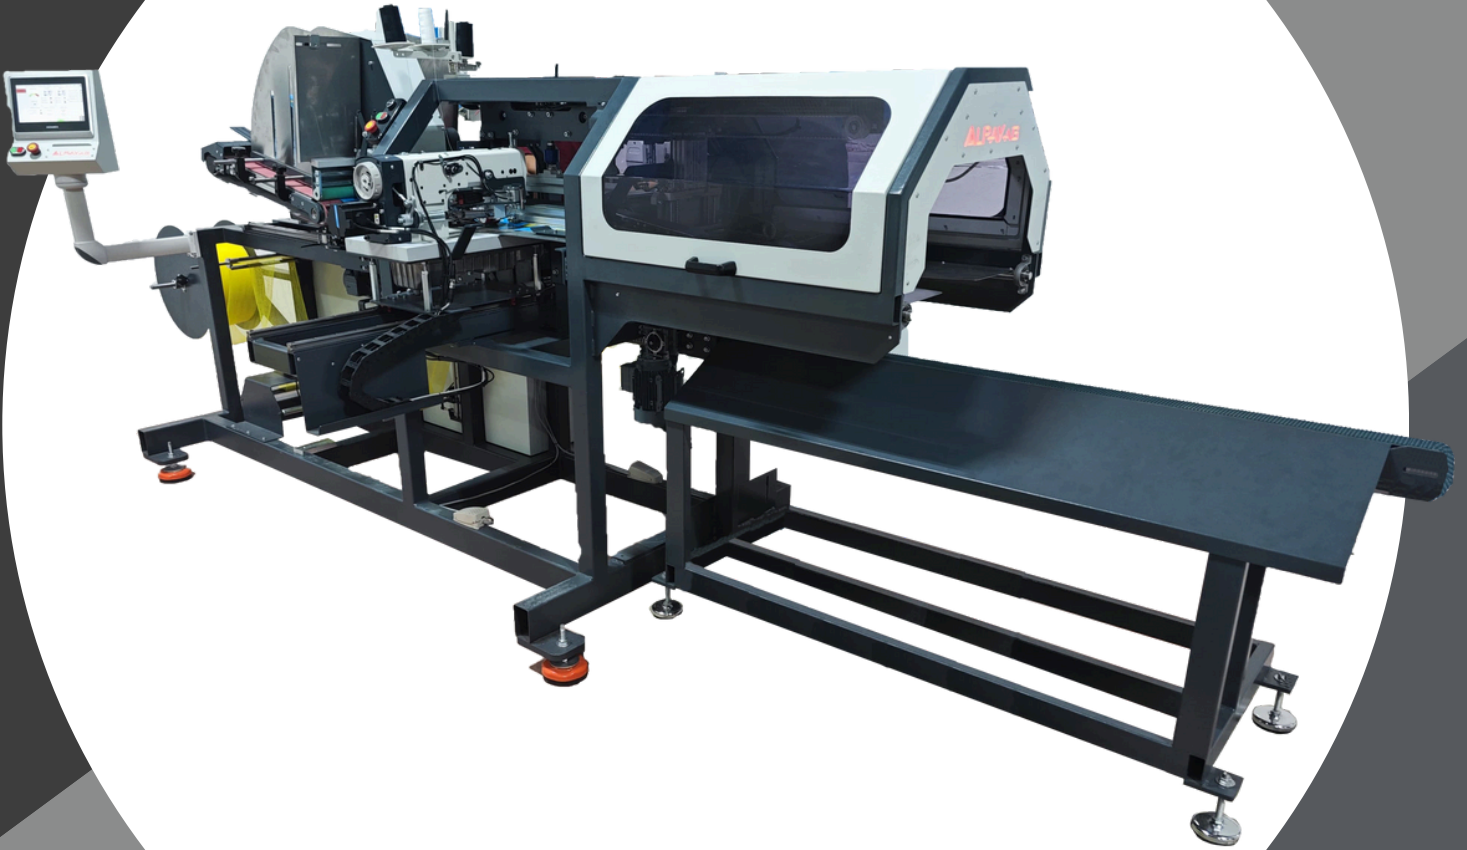

AVTECH

TEKSTİL MAKİNALARI SAN. VE TİC. LTD. ŞTİ.

ALP-S-2KFO

TAM OTOMATİK KARTON FİLE OTOMATI

ALP-S-2KFO

TAM OTOMATİK KARTON FİLE OTOMATI

- SAĞ VE SOL 1000 ADETLİK KARTON HAZNESİ
- FİLE KONTROL ÜNİTESİ
- SAĞ VE SOL ZİNCİR DİKİŞ MAKİNESİ
- KARTON BESLEME ÜNİTESİ
- İPLİK KOPTU SENSÖRÜ
- KARTON FİLE BOY KESİM ÜNİTESİ
- İSTENİLEN ADETTE İSTİFLEME ÜNİTESİ
- KONVEYÖR ÜNİTESİ
- KARTON BİTTİ SENSÖRÜ
- PLC VE SERVO KONTROLLÜ SİSTEM
- DOKUNMATİK EKİRAN
- ADET SAYACI
- KAPASİTE : SAATTE / 1500 (38 CM KARTON BOYU İÇİN)