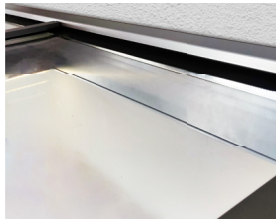

Sabit Cam Çatı Sistemleri

Detay Görselleri / Detail Images

■ **Oluk-Ayak Bağlantı Detayı**
Groove-Foot Connection Detail

■ **Oluk-Yatay Profil Bağlantı Detayı**
Groove-Horizontal Profile Connection Detail

■ **Oluk-Yatay Profil Bağlantı Detayı**
Groove-Horizontal Profile Connection Detail

■ **15° Açılı Duvar Profili Detayı**
15° Angled Wall Profile Detail

■ **Ayak İç Detayı**
Groove Interior Detail

■ **Oluk-Yatay Profil Bağlantı Detayı**
Groove-Horizontal Profile Connection Detail

■ **Oluk-Ayak Bağlantı Detayı**
Groove-Foot Connection Detail

■ **Oluk-Kapak Detayı**
Groove-Cover Detail

■ **Duvar Profili Üst Conta Detayı**
Wall Profile Upper Gasket Detail

■ **Duvar Profili Üst Conta Detayı**
Wall Profile Upper Gasket Detail

■ **Ayak-Zemin Bağlantı Detayı**
Foot-Ground Connection Detail

Aparat Çeşitleri / Type of Apparatus

■ **Oluk-Ayak Metal Bağlantı Aparatı**
Groove-Foot Metal Connection Apparatus

■ **Oluk-Yatay Profil Metal Bağlantı Aparatı**
Groove-Horizontal Profile Metal Connection Apparatus