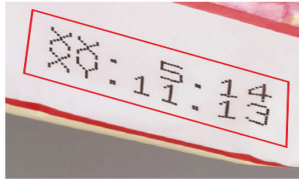

BASKI ÖRNEKLERİ