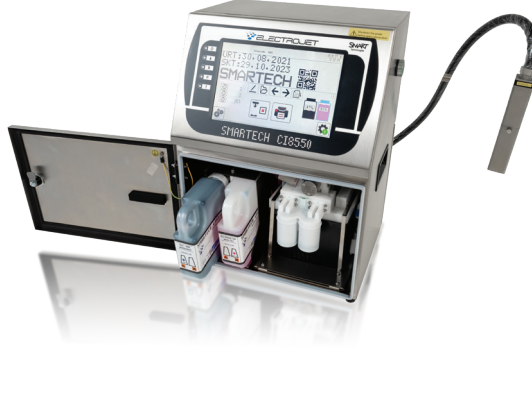

iOS

ANDROID

Windows 8
Phone

Düşük bakım maliyeti ile
neredeyse "Bakımsız"

Benzersiz fiyatlar ile
En iyi fiyat garantisi