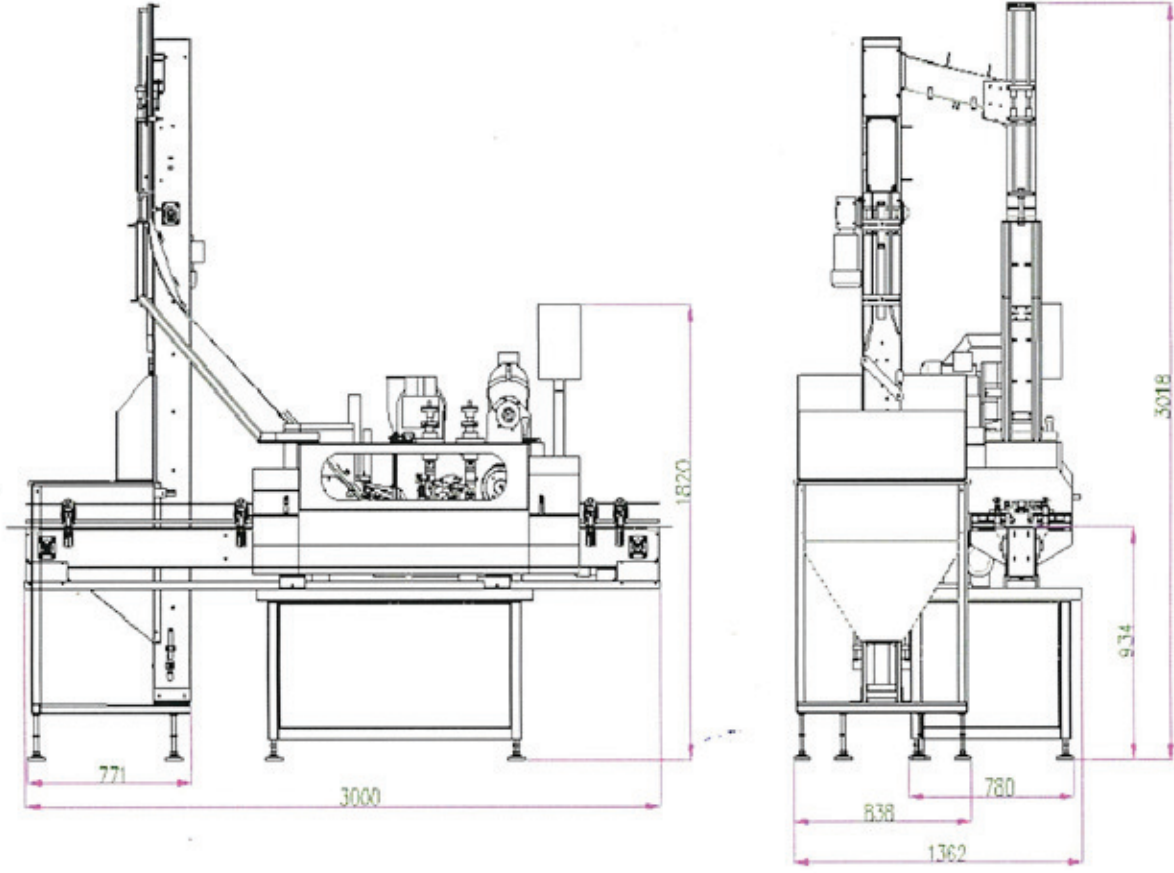

MAKİNA KALIP MÜHENDİSLİK VE
MÜMESSİLLİK SANAYİ VE TİC AŞ

Elevatörlü Kavanoz Kapağı Kapatma Makinesi

*Lug Caps Closing Machine for
Twist-off Caps with Elevator*

- **Tam Otomatik Kavanoz Kapağı Besleme**
Full Automatic Lug Caps Feeding
- **Yüksek Kapasite**
High Capacity
- **Kolay Ayar ve Kullanım**
Easy Adjustment And Usage
- **Basınçlı Hava Olmadan Çalışabilme**
Working Without Compressed Air

ELEVATÖRLÜ KAVANOZ KAPAĞI KAPATMA MAKİNESİ

LUG CAPS CLOSING MACHINE FOR TWIST-OFF CAPS WITH ELEVATOR

Özellikler / Specification

Kavanoz Çapı / Jar Diameter	Ø30-Ø160 mm
Kavanoz Yüksekliği / Jar Height	55-250 mm
Kapak Çapı / Cap Diameter	Ø38-Ø110 mm
Kapak Derinliği / Cap Height	10-15 mm
Kapasite / Capacity	6000-18.000 adet/saat caps/hour