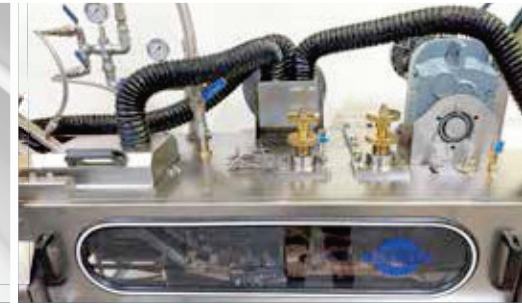

MAKİNA KALIP MÜHENDİSLİK VE
MÜMESSİLLİK SANAYİ VE TİC AŞ

Elevatörlü Kavanoz Kapağı Kapatma Makinesi

*Lug Caps Closing Machine for
Twist-off Caps with Elevator*

- **Tam Otomatik Kavanoz Kapağı Besleme**
Full Automatic Lug Caps Feeding
- **Yüksek Kapasite**
High Capacity
- **Kolay Ayar ve Kullanım**
Easy Adjustment And Usage
- **Basınçlı Hava Olmadan Çalışabilme**
Working Without Compressed Air

ELEVATÖRLÜ KAVANOZ KAPAĞI KAPATMA MAKİNESİ

LUG CAPS CLOSING MACHINE FOR TWIST-OFF CAPS WITH ELEVATOR

Özellikler / Specification

Kavanoz Çapı / Jar Diameter	Ø30-Ø160 mm
Kavanoz Yüksekliği / Jar Height	55-250 mm
Kapak Çapı / Cap Diameter	Ø38-Ø110 mm
Kapak Derinliği / Cap Height	10-15 mm
Kapasite / Capacity	6000-18.000 adet/saat caps/hour