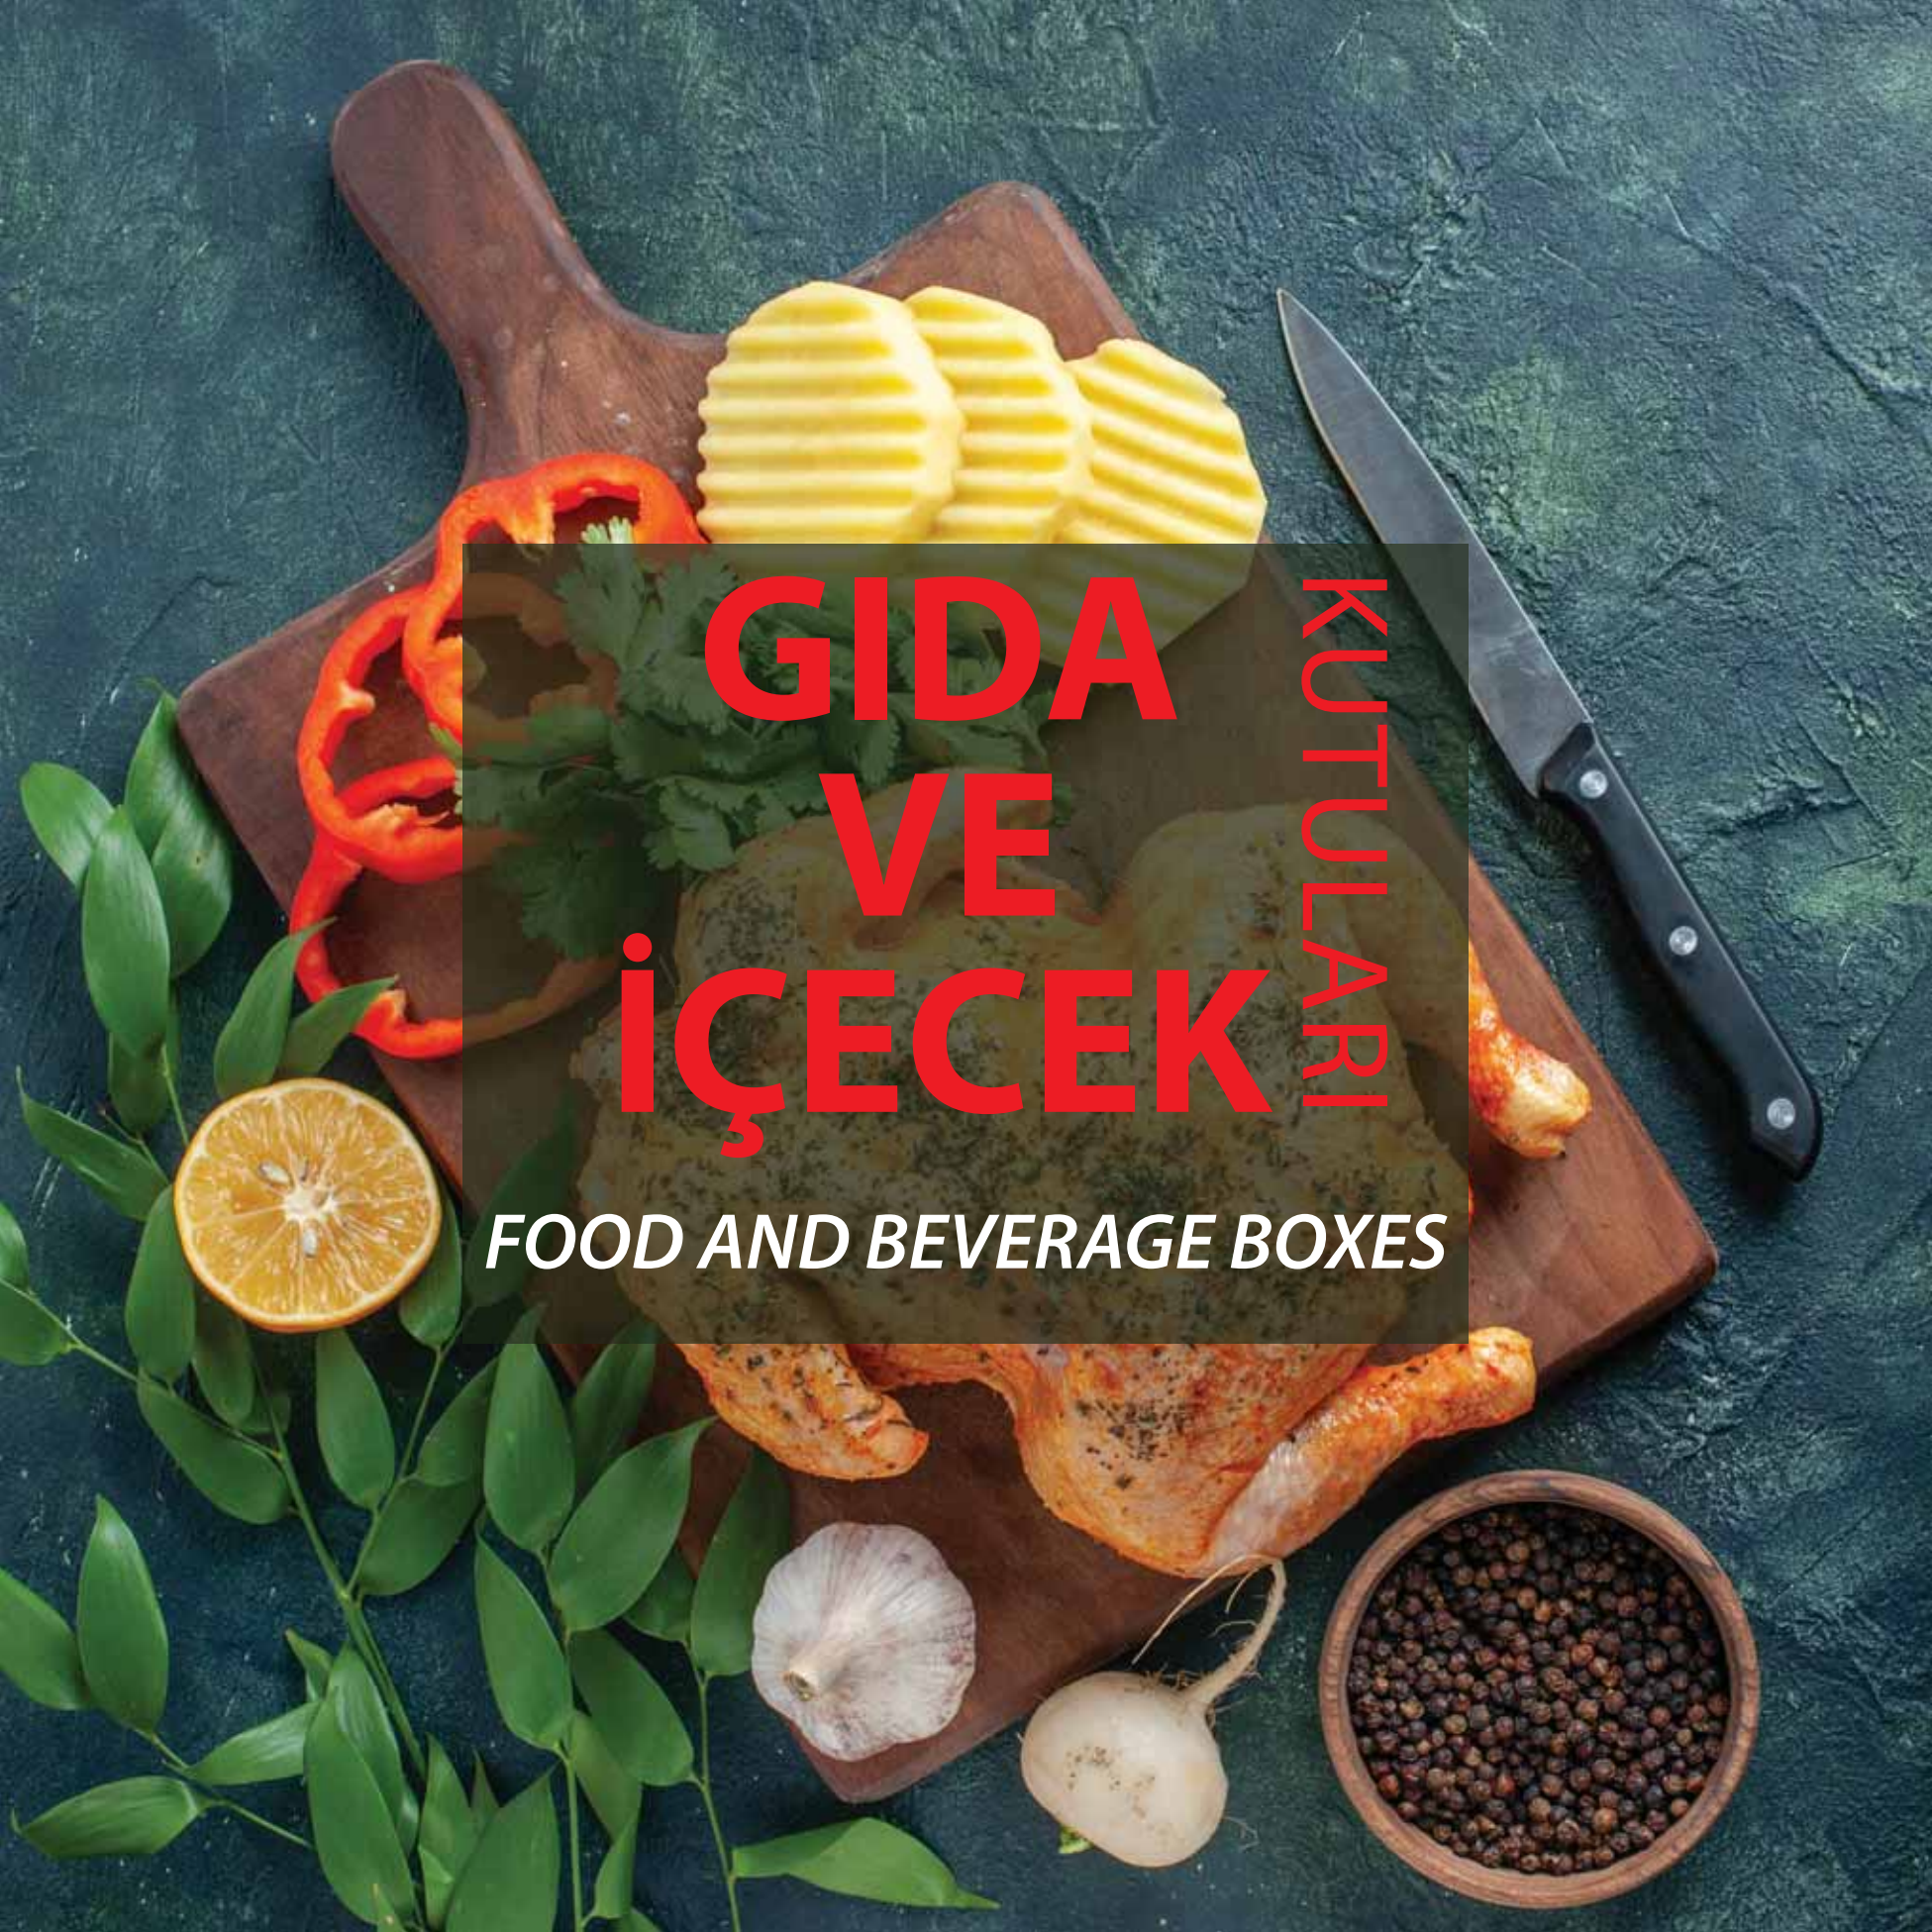

**GIDA
VE
İÇECEK** KUTULARI

FOOD AND BEVERAGE BOXES