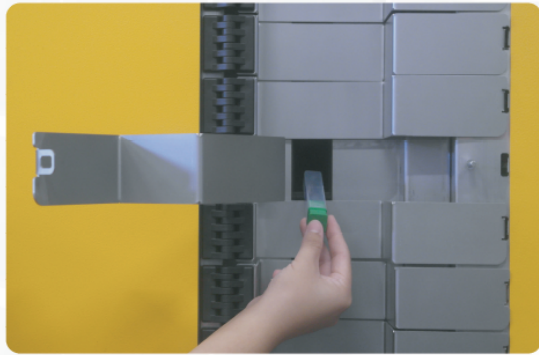

HER FİRMA İÇİN GENİŞ KULLANIM ALANI

HER ÜRÜN İÇİN FARKLI DEPO ALANI

Hızlı ürün alımı

- Ürün kodu, ismi veya barkoduyla seçilen ürünlere en hızlı şekilde ulaşır.
- Sadece seçili ürünlere ulaşım sağlanmaktadır.
- Bir veya birden fazla ürün aynı göze konulabilir.