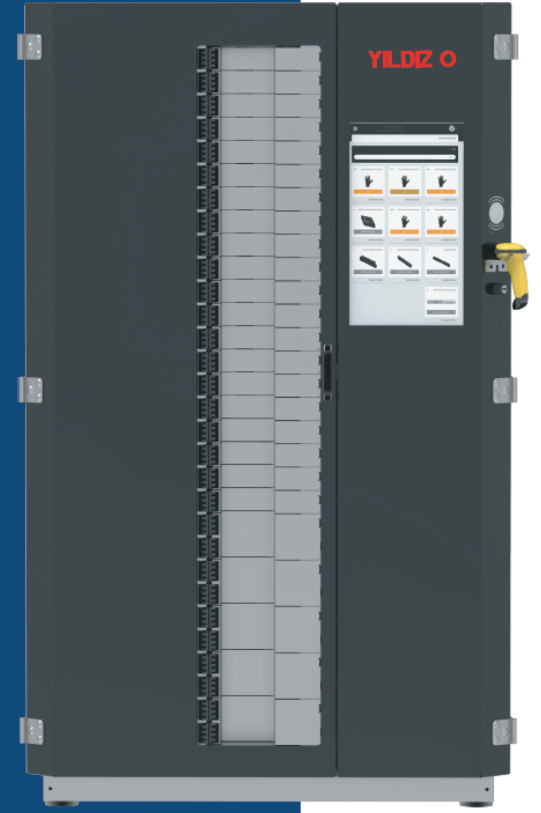

YILDIZ®

Ürünleriniz Kontrol Altında

YILDIZ®

YILDIZ O, küçük ölçekli ürün gruplarının depolanması için maksimum kilitli göz seçeneği sunmaktadır. Otomatik Depolama Sistemlerinde YILDIZ O yeni nesil bir sistemdir. Maksimum 2340 kilitli göze ulaşabilen YILDIZ O ebad ve göz sayısı ile sınıfında tekdir. Bu özelliğinden dolayı çok çeşitli ürünlerin depolanacağı gibi tüketimi yüksek olan IGS ürünlerinin güvenli depolanması mümkündür. Yüksek adetli kilitli gözleri sayesinde ürünlerinizi tek tek depolayabilir ve bu sayede ürün alımlarını %100 kontrol altına almış olursunuz.

Farklı göz ebatları ile farklı büyüklüklerdeki ürünlerinizi maksimum verimlilikte depolama imkânı sunmaktadır.

Döner bir tambur sistemi ile istenilen ürünler en kısa yoldan ilgili kapağın önüne gelir ve yukardan aşağıya sıralı kapak sistemi ile ilgili kapak otomatik olarak açılır. Bu sayede istediğiniz ürüne en kısa yoldan ulaşmış olursunuz.

- Mükemmel ergonomik yapısı sayesinde ürünlere hızlı ulaşım.
- Her gözde tek ürün saklama imkânı.
- Sadece ilgili gözün açılması sayesinde diğer gözdeki ürünlere erişim imkansızdır.
- Dünyada ilk ve tek 2340 göz kapasitesine sahip kompakt makine.
- 1.2m x 1.2m kompakt boyutları sayesinde ofis içinde veya fabrika genelinde kullanım kolaylığı sunmaktadır.
- Farklı tip göz yüksekliği ve genişliği sayesinde geniş ürün gruplarının depolanmasına imkan sağlamaktadır.
- Mevcut depo kapasitesinin optimizasyonu sayesinde maliyet tasarrufu.
- Daha hızlı ürün erişimi sayesinde daha fazla üretkenlik.
- Personelin ve depolanan ürünlerin korunması ve güvenliği.
- Barkod okuyucu.
- Geniş iç hacmi ile yüksek stok kabiliyeti.
- Sağlam çelik sac yapısı.
- Fırın boyalı sac aksamı.
- Şifreli ve kartlı kullanıcı girişi.
- Çalışma voltajı: 230 V / 50Hz.
- 21" Dokunmatik Monitör Ve Bilgisayar.
- Windows 10 Pro İşletim Sistemi.
- YILDIZ Software Yazılım
- * Güç kaynağı (UPS)