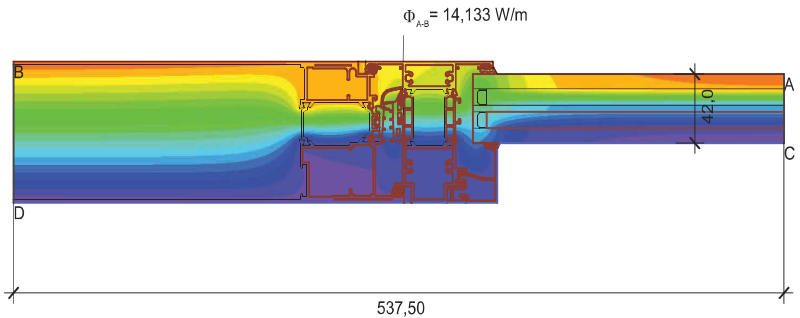

MEXCLUSIVE

Profil Dimension	: 125 mm
Profil Sheet Thickness	: 2 mm
INOX Decoration	: Yes
Min. and Max. Door Height	: 1920 - 2500 mm
Min. and Max. Door Width	: 850 - 1250 mm
External Sheet Thickness	: Alumium 2 mm
Internal Sheet Thickness	: Alumium 2 mm
Door Handle	: INOX
Panel's Glass	: 82 mm (Four Glass)

MPRIMEUM LINE

Profil Dimension	: 86 mm
Profil Sheet Thickness	: 2 mm
INOX Decoration	: Yes
Min. and Max. Door Height	: 1920 - 2500 mm
Min. and Max. Door Width	: 850 - 1250 mm
External Sheet Thickness	: Alumium 2 mm
Internal Sheet Thickness	: Alumium 2 mm
Door Handle	: INOX
Panel's Glass	: 82 mm (Four Glass)

$$U_{eq\ A-B} = \frac{\Phi}{\Delta T \cdot b} = \frac{5,822}{20,000 \cdot 0,312} = 0,933 \text{ W/(m}^2 \cdot \text{K)}$$

MSUPERIOR

Profil Dimension	: 70 mm
Profil Sheet Thickness	: 2 mm
INOX Decoration	: Yes
Min. and Max. Door Height	: 1920 - 2500 mm
Min. and Max. Door Width	: 850 - 1250 mm
External Sheet Thickness	: Alumium 2 mm
Internal Sheet Thickness	: Alumium 2 mm
Door Handle	: INOX
Panel's Glass	: 59 mm (Three Glass)

MNEW TREND

Profil Dimension	: 60 mm
Profil Sheet Thickness	: 2 mm
INOX Decoration	: Yes
Min. and Max. Door Height	: 1920 - 2500 mm
Min. and Max. Door Width	: 850 - 1250 mm
External Sheet Thickness	: Alumium 1.5 mm
Internal Sheet Thickness	: Alumium 1.5 mm
Door Handle	: INOX
Panel's Glass	: 28 mm (Two Glass)