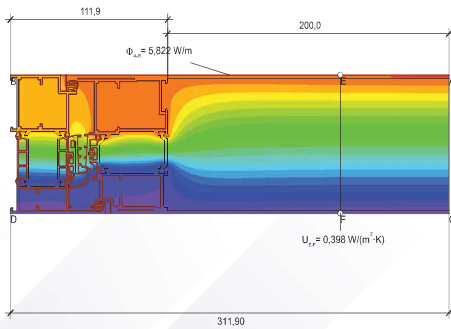

MEXCLUSIVE

Profil Dimension	: 125 mm
Profil Sheet Thickness	: 2 mm
INOX Decoration	: Yes
Min. and Max. Door Height	: 1920 - 2500 mm
Min. and Max. Door Width	: 850 - 1250 mm
External Sheet Thickness	: Alumium 2 mm
Internal Sheet Thickness	: Alumium 2 mm
Door Handle	: INOX
Panel's Glass	: 82 mm (Four Glass)

MPRIMEUM LINE

Profil Dimension	: 86 mm
Profil Sheet Thickness	: 2 mm
INOX Decoration	: Yes
Min. and Max. Door Height	: 1920 - 2500 mm
Min. and Max. Door Width	: 850 - 1250 mm
External Sheet Thickness	: Alumium 2 mm
Internal Sheet Thickness	: Alumium 2 mm
Door Handle	: INOX
Panel's Glass	: 82 mm (Four Glass)

$$U_{eq\ A-B} = \frac{\Phi}{\Delta T \cdot b} = \frac{5,822}{20,000 \cdot 0,312} = 0,933 \text{ W/(m}^2 \cdot \text{K)}$$

MSUPERIOR

Profil Dimension	: 70 mm
Profil Sheet Thickness	: 2 mm
INOX Decoration	: Yes
Min. and Max. Door Height	: 1920 - 2500 mm
Min. and Max. Door Width	: 850 - 1250 mm
External Sheet Thickness	: Alumium 2 mm
Internal Sheet Thickness	: Alumium 2 mm
Door Handle	: INOX
Panel's Glass	: 59 mm (Three Glass)

MNEW TREND

Profil Dimension	: 60 mm
Profil Sheet Thickness	: 2 mm
INOX Decoration	: Yes
Min. and Max. Door Height	: 1920 - 2500 mm
Min. and Max. Door Width	: 850 - 1250 mm
External Sheet Thickness	: Alumium 1.5 mm
Internal Sheet Thickness	: Alumium 1.5 mm
Door Handle	: INOX
Panel's Glass	: 28 mm (Two Glass)