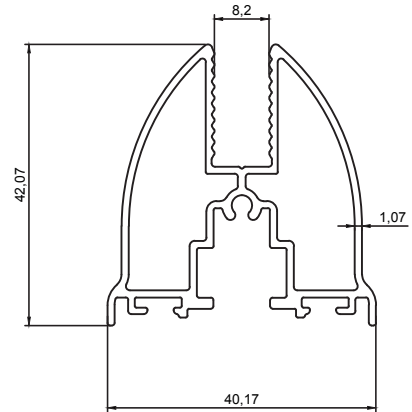

Alan / Area (mm²) 140

Ağırlık / Weight 0,380

Cam Balkon Profilleri / Glass Balcony Profiles

Kalıp No : 25-238

Profil / Profile Kaşe İmza

Çevre / Length (mm) 473

Alan / Area (mm²) 442

Ağırlık / Weight 0,198

Kalıp No : 25-239

Profil / Profile

Çevre / Length (mm) 450

Alan / Area (mm²) 416

Ağırlık / Weight 1,127

Kalıp No : 25-240

Profil / Profile

Çevre / Length (mm) 264.6

Alan / Area (mm²) 295.1

Ağırlık / Weight 0,702

Kalıp No : 25-2846

Profil / Profile

Çevre / Length (mm) 51

Alan / Area (mm²) 99

Ağırlık / Weight 0,268

Kalıp No : 25-2892

Profil / Profile

Çevre / Length (mm) 251

Alan / Area (mm²) 398

Ağırlık / Weight 1,078

Kalıp No : 25-3816

Profil / Profile

Çevre / Length (mm)

Alan / Area (mm²)