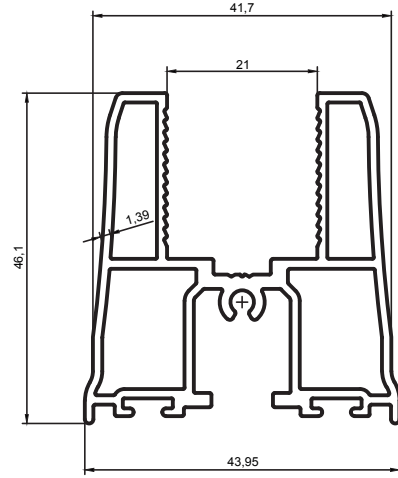

Cam Balkon Profilleri / Glass Balcony Profiles

Kalıp No :	25-3867
Profil / Profile	Cam Balkon Kasa
Çevre / Length (mm)	144
Alan / Area (mm ²)	89
Ağırlık / Weight	0,241

Kalıp No :	25-3868
Profil / Profile	Cam Balkon Kasa
Çevre / Length (mm)	102
Alan / Area (mm ²)	50
Ağırlık / Weight	0,136

Kalıp No :	25-3869
Profil / Profile	Cam Balkon Kasa
Çevre / Length (mm)	213
Alan / Area (mm ²)	127
Ağırlık / Weight	0,344

Kalıp No :	25-3870
Profil / Profile	Cam Balkon Kasa
Çevre / Length (mm)	480
Alan / Area (mm ²)	642
Ağırlık / Weight	1,740

Cam Balkon Profilleri / Glass Balcony Profiles

Kalıp No :	25-3871
Profil / Profile	Cam Balkon Kasa
Çevre / Length (mm)	313
Alan / Area (mm ²)	379
Ağırlık / Weight	1,027

Kalıp No :	25-3872
Profil / Profile	
Çevre / Length (mm)	214
Alan / Area (mm ²)	155
Ağırlık / Weight	0,421

Kalıp No :	25-3873
Profil / Profile	
Çevre / Length (mm)	173
Alan / Area (mm ²)	175
Ağırlık / Weight	0,475

Kalıp No :	25-3876
Profil / Profile	
Çevre / Length (mm)	194
Alan / Area (mm ²)	162
Ağırlık / Weight	0,439