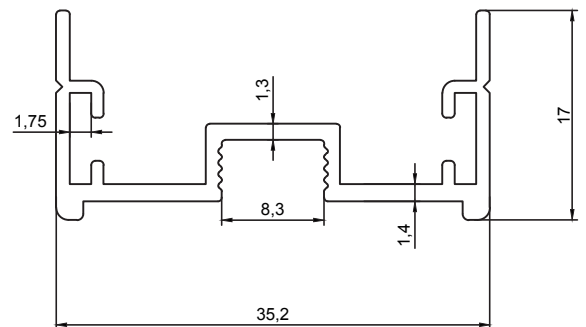

Kalıp No : 25-3918

Profil / Profile

Çevre / Length (mm) 190.2

Alan / Area (mm²) 180

Ağırlık / Weight 0.296