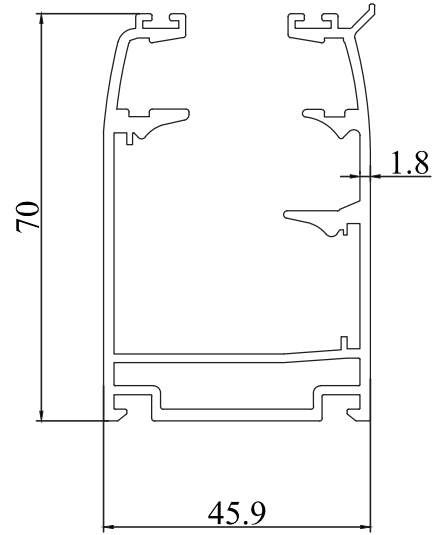

Kalıp No :	25-3824
Profil / Profile	G Cam Balkon Kasa
Çevre / Length (mm)	422,2
Alan / Area (mm ²)	559
Ağırlık / Weight	1.515

Kalıp No :	25-3825
Profil / Profile	A Cam Balkon Kasa
Çevre / Length (mm)	503,2
Alan / Area (mm ²)	558,5
Ağırlık / Weight	1.514

Kalıp No :	25-3826
Profil / Profile	A Cam Balkon Baza
Çevre / Length (mm)	270,5
Alan / Area (mm ²)	331,7
Ağırlık / Weight	0,899

Cam Balkon Profilleri / Glass Balcony Profiles

Kalıp No : 25-3827

Profil / Profile

Çevre / Length (mm) 251

Alan / Area (mm²) 113

Ağırlık / Weight 0,356

Kalıp No : 25-3828

Profil / Profile Cam Balkon Kasa

Çevre / Length (mm) 523,7

Alan / Area (mm²) 569,6

Ağırlık / Weight 1.544

Kalıp No : 25-3837

Profil / Profile

Çevre / Length (mm) 149

Alan / Area (mm²) 82

Ağırlık / Weight 0,222

Cam Balkon Profilleri / Glass Balcony Profiles

Kalıp No :	25-3839
Profil / Profile	BKS Damlalıklı Kasa
Çevre / Length (mm)	89
Alan / Area (mm ²)	502
Ağırlık / Weight	1,361