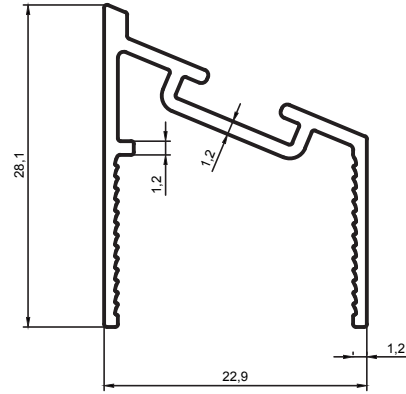

Cam Balkon Profilleri / Glass Balcony Profiles

Kalıp No :	25-3858
Profil / Profile	Cam Balkon Su Tahliye
Çevre / Length (mm)	203
Alan / Area (mm ²)	207
Ağırlık / Weight	0,560

Kalıp No :	25-3859
Profil / Profile	90 Derece Alu Fitol
Çevre / Length (mm)	194
Alan / Area (mm ²)	116
Ağırlık / Weight	0,315

Kalıp No :	25-3860
Profil / Profile	Düz Ara Fitol
Çevre / Length (mm)	163
Alan / Area (mm ²)	91
Ağırlık / Weight	0,247

Kalıp No :	25-3861
Profil / Profile	Isı Yalıtımlı Baza
Çevre / Length (mm)	280
Alan / Area (mm ²)	307
Ağırlık / Weight	0,833

Cam Balkon Profilleri / Glass Balcony Profiles

Kalıp No :	25-3862
Profil / Profile	Isı Yalıtımlı Yan Dikme
Çevre / Length (mm)	144
Alan / Area (mm ²)	223
Ağırlık / Weight	0,605

Kalıp No :	25-3863
Profil / Profile	135 Derece Alu Firil
Çevre / Length (mm)	161
Alan / Area (mm ²)	91
Ağırlık / Weight	0,247