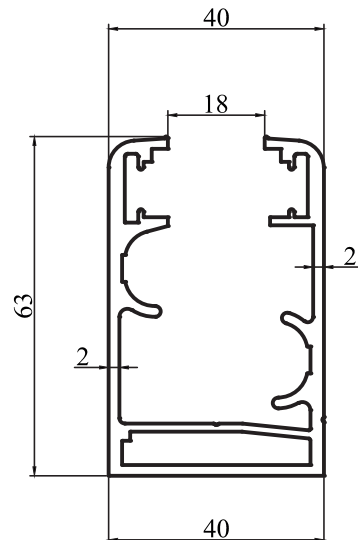

Ağırlık / Weight

Kalıp No : 25-3817

Profil / Profile

Çevre / Length (mm) 288.9

Alan / Area (mm²) 366.4

Ağırlık / Weight 0.993

Cam Balkon Profilleri / Glass Balcony Profiles

Kalıp No :	25-3818
Profil / Profile	'F' Kanat Karşılık
Çevre / Length (mm)	154,8
Alan / Area (mm ²)	151,8
Ağırlık / Weight	0,412

Kalıp No :	25-3820
Profil / Profile	'G' Cam Balkon Oluklu Kasa
Çevre / Length (mm)	436,2
Alan / Area (mm ²)	597,1
Ağırlık / Weight	1,619

Kalıp No :	25-3821
Profil / Profile	'G' Cam Balkon Oluklu Kanat
Çevre / Length (mm)	262,6
Alan / Area (mm ²)	327,5
Ağırlık / Weight	0,888

Cam Balkon Profilleri / Glass Balcony Profiles

Kalıp No :	25-3822
Profil / Profile	'G' Kanat Karşılık
Çevre / Length (mm)	166,9
Alan / Area (mm ²)	145
Ağırlık / Weight	0,393

Kalıp No :	25-3823
Profil / Profile	
Çevre / Length (mm)	186
Alan / Area (mm ²)	175
Ağırlık / Weight	0,474

Kalıp No :	25-3824
Profil / Profile	G Cam Balkon Kasa
Çevre / Length (mm)	422,2
Alan / Area (mm ²)	559
Ağırlık / Weight	1.515

Kalıp No :	25-3825
Profil / Profile	A Cam Balkon Kasa
Çevre / Length (mm)	503,2
Alan / Area (mm ²)	558,5
Ağırlık / Weight	1.514