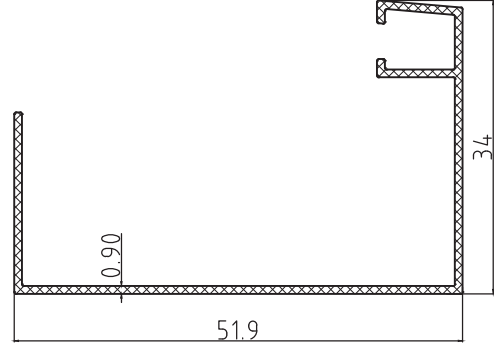

Kalıp No :	25-3826
Profil / Profile	A Cam Balkon Baza
Çevre / Length (mm)	270,5
Alan / Area (mm ²)	331,7
Ağırlık / Weight	0,899

Cam Balkon Profilleri / Glass Balcony Profiles

Kalıp No : 25-3827

Profil / Profile

Çevre / Length (mm) 251

Alan / Area (mm²) 113

Ağırlık / Weight 0,356

Kalıp No : 25-3828

Profil / Profile Cam Balkon Kasa

Çevre / Length (mm) 523,7

Alan / Area (mm²) 569,6

Ağırlık / Weight 1.544