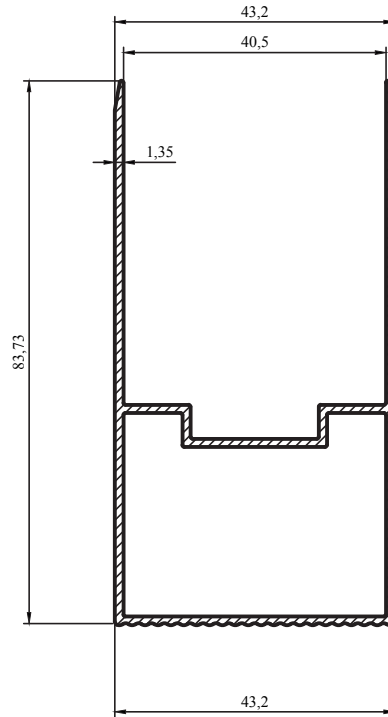

25 SERİ CAM BALKON PROFİLLERİ

GLASS BALCONY PROFILES

Cam Balkon Profilleri / Glass Balcony Profiles

Kalıp No : 25-208

Profil / Profile Kaşe İmza

Çevre / Length (mm) 109

Alan / Area (mm²) 56

Ağırlık / Weight 0,152

Kalıp No : 25-215

Profil / Profile Kaşe İmza

Çevre / Length (mm) 364

Alan / Area (mm²) 335

Ağırlık / Weight 0,908

Kalıp No : 25-225

Profil / Profile Kaşe İmza

Çevre / Length (mm) 154

Kalıp No : 25-239

Profil / Profile

Çevre / Length (mm) 450

Alan / Area (mm²) 416

Ağırlık / Weight 1,127

Kalıp No : 25-240

Profil / Profile

Çevre / Length (mm) 264.6

Alan / Area (mm²) 295.1

Ağırlık / Weight 0,702

Kalıp No : 25-2846

Profil / Profile

Çevre / Length (mm) 51

Alan / Area (mm²) 99

Ağırlık / Weight 0,268

Kalıp No : 25-2892