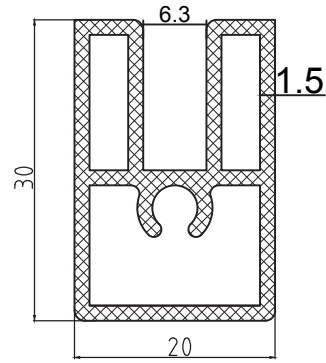

Çevre / Length (mm) 237.4

Alan / Area (mm²) 193.7

Ağırlık / Weight 0.524

Kalıp No : 25-3881

Profil / Profile

Çevre / Length (mm) 121.1

Alan / Area (mm²) 154.5

Ağırlık / Weight 0.328

Kalıp No : 25-3882

Profil / Profile

Çevre / Length (mm) 472

Alan / Area (mm²) 422

Ağırlık / Weight 1,144

Cam Balkon Profilleri / Glass Balcony Profiles

Kalıp No : 25-3883

Profil / Profile

Çevre / Length (mm) 144

Alan / Area (mm²) 115

Ağırlık / Weight 0,312

Kalıp No : 25-3884

Profil / Profile

Çevre / Length (mm) 129

Alan / Area (mm²) 216

Ağırlık / Weight 0.590

Kalıp No : 25-3886

Profil / Profile

Çevre / Length (mm) 438

Alan / Area (mm²) 498

Ağırlık / Weight 1,350

Kalıp No : 25-3887

Profil / Profile

Çevre / Length (mm) 279