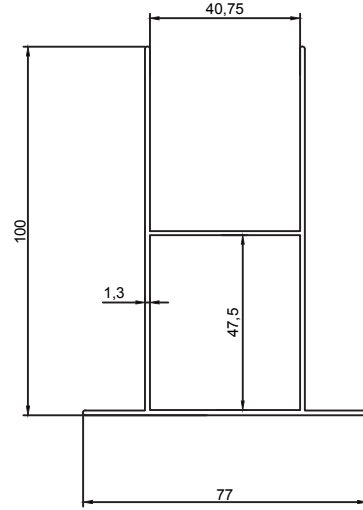

Ağırlık / Weight 0.463

Kalıp No : 25-3926

Profil / Profile

Çevre / Length (mm) 212.6

Alan / Area (mm²) 180.4

Ağırlık / Weight 0.488

Kalıp No : 25-3927

Profil / Profile

Çevre / Length (mm) 221.5

Alan / Area (mm²) 208.9

Ağırlık / Weight 0.566

Cam Balkon Profilleri / Glass Balcony Profiles

Kalıp No : 25-3928

Profil / Profile

Çevre / Length (mm) 238

Alan / Area (mm²) 146

Ağırlık / Weight 0.396

Kalıp No : 25-3929

Profil / Profile

Çevre / Length (mm) 451.8

Alan / Area (mm²) 404.9

Ağırlık / Weight 1.097

Kalıp No : 25-3930

Profil / Profile

Çevre / Length (mm) 206.7

Alan / Area (mm²) 135.7

Ağırlık / Weight 0.367

Kalıp No : 25-3931

Profil / Profile

Çevre / Length (mm) 197.5

Alan / Area (mm²) 148.5

Ağırlık / Weight 0.402