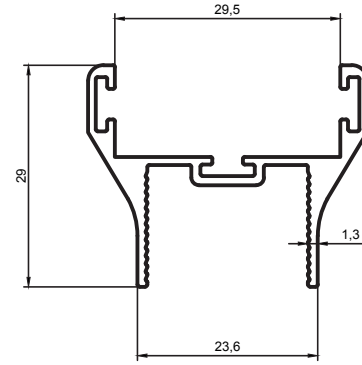

Cam Balkon Profilleri / Glass Balcony Profiles

Kalıp No :	25-3867
Profil / Profile	Cam Balkon Kasa
Çevre / Length (mm)	144
Alan / Area (mm ²)	89
Ağırlık / Weight	0,241

Kalıp No :	25-3868
Profil / Profile	Cam Balkon Kasa
Çevre / Length (mm)	102
Alan / Area (mm ²)	50
Ağırlık / Weight	0,136

Kalıp No :	25-3869
Profil / Profile	Cam Balkon Kasa
Çevre / Length (mm)	213
Alan / Area (mm ²)	127
Ağırlık / Weight	0,344

Kalıp No :	25-3870
Profil / Profile	Cam Balkon Kasa
Çevre / Length (mm)	480
Alan / Area (mm ²)	642
Ağırlık / Weight	1,740

Cam Balkon Profilleri / Glass Balcony Profiles

Kalıp No :	25-3871
Profil / Profile	Cam Balkon Kasa
Çevre / Length (mm)	313
Alan / Area (mm ²)	379
Ağırlık / Weight	1,027

Kalıp No :	25-3872
Profil / Profile	
Çevre / Length (mm)	214
Alan / Area (mm ²)	155
Ağırlık / Weight	0,421

Kalıp No :	25-3873
Profil / Profile	
Çevre / Length (mm)	173
Alan / Area (mm ²)	175
Ağırlık / Weight	0,475

Kalıp No :	25-3876
Profil / Profile	
Çevre / Length (mm)	194
Alan / Area (mm ²)	162
Ağırlık / Weight	0,439