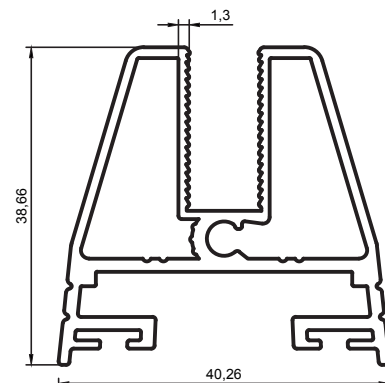

Çevre / Length (mm) 144

Alan / Area (mm²) 115

Ağırlık / Weight 0,312

Kalıp No : 25-3884

Profil / Profile

Çevre / Length (mm) 129

Alan / Area (mm²) 216

Ağırlık / Weight 0.590

Kalıp No : 25-3886

Profil / Profile

Çevre / Length (mm) 438

Alan / Area (mm²) 498

Ağırlık / Weight 1,350

Kalıp No : 25-3887

Profil / Profile

Çevre / Length (mm) 279

Alan / Area (mm²) 302

Ağırlık / Weight 0,819

Cam Balkon Profilleri / Glass Balcony Profiles

Kalıp No : 25-3888

Profil / Profile

Çevre / Length (mm) 162

Alan / Area (mm²) 190

Ağırlık / Weight 0,515

Kalıp No : 25-3889

Profil / Profile

Çevre / Length (mm) 408

Alan / Area (mm²) 469

Ağırlık / Weight 1,271

Kalıp No : 25-3892

Profil / Profile

Çevre / Length (mm) 186