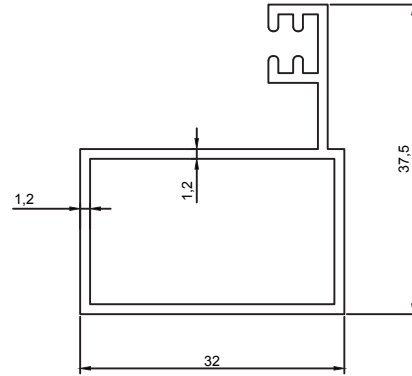

Kalıp No :	25-3864
Profil / Profile	Gold Yan Kasa
Çevre / Length (mm)	177
Alan / Area (mm²)	164
Ağırlık / Weight	0,444