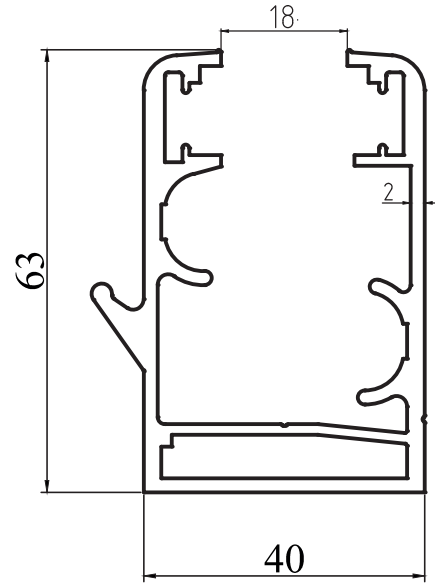

Alan / Area (mm²) 295.1

Ağırlık / Weight 0,702

Kalıp No : 25-2846

Profil / Profile

Çevre / Length (mm) 51

Alan / Area (mm²) 99

Ağırlık / Weight 0,268

Kalıp No : 25-2892

Profil / Profile

Çevre / Length (mm) 251

Alan / Area (mm²) 398

Ağırlık / Weight 1,078

Kalıp No : 25-3816

Profil / Profile

Çevre / Length (mm)

Alan / Area (mm²)

Ağırlık / Weight

Kalıp No : 25-3817

Profil / Profile

Çevre / Length (mm) 288.9

Alan / Area (mm²) 366.4

Ağırlık / Weight 0.993

Cam Balkon Profilleri / Glass Balcony Profiles

Kalıp No :	25-3818
Profil / Profile	'F' Kanat Karşılık
Çevre / Length (mm)	154,8
Alan / Area (mm ²)	151,8
Ağırlık / Weight	0,412

Kalıp No :	25-3820
Profil / Profile	'G' Cam Balkon Oluklu Kasa
Çevre / Length (mm)	436,2
Alan / Area (mm ²)	597,1
Ağırlık / Weight	1,619

Kalıp No :	25-3821
Profil / Profile	'G' Cam Balkon Oluklu Kanat
Çevre / Length (mm)	262,6
Alan / Area (mm ²)	327,5
Ağırlık / Weight	0,888