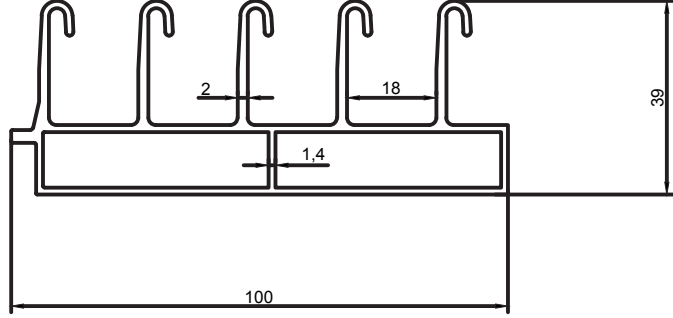

Kalıp No :	25-3851
Profil / Profile	Eşikli Alt Kasa
Çevre / Length (mm)	546
Alan / Area (mm²)	578
Ağırlık / Weight	1,565