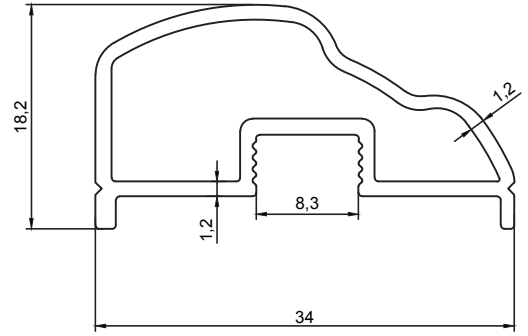

Alan / Area (mm²) 207.8

Ağırlık / Weight 0.563

Kalıp No : 25-3913

Profil / Profile

Çevre / Length (mm) 213.6

Alan / Area (mm²) 202.6

Ağırlık / Weight 0.549

Kalıp No : 25-3914

Profil / Profile

Çevre / Length (mm) 161.2

Alan / Area (mm²) 121.9

Ağırlık / Weight 0.330

Cam Balkon Profilleri / Glass Balcony Profiles

Kalıp No : 25-3915

Profil / Profile

Çevre / Length (mm) 209

Alan / Area (mm²) 169.6

Ağırlık / Weight 0.460

Kalıp No : 25-3916

Profil / Profile

Çevre / Length (mm) 109.6

Alan / Area (mm²) 118.1

Ağırlık / Weight 0.320

Kalıp No : 25-3917

Profil / Profile

Çevre / Length (mm) 163.9

Alan / Area (mm²) 140.1

Ağırlık / Weight 0.379

Kalıp No : 25-3918

Profil / Profile

Çevre / Length (mm) 190.2

Alan / Area (mm²) 180