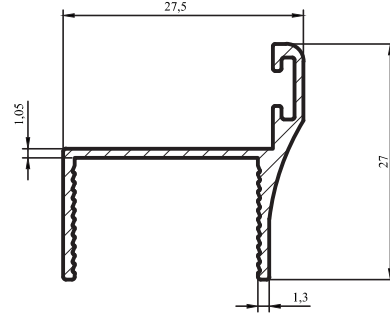

Cam Balkon Profilleri / Glass Balcony Profiles

Kalıp No :	25-3862
Profil / Profile	Isı Yalıtımlı Yan Dikme
Çevre / Length (mm)	144
Alan / Area (mm ²)	223
Ağırlık / Weight	0,605

Kalıp No :	25-3863
Profil / Profile	135 Derece Alu Firil
Çevre / Length (mm)	161
Alan / Area (mm ²)	91
Ağırlık / Weight	0,247

Kalıp No :	25-3864
Profil / Profile	Gold Yan Kasa
Çevre / Length (mm)	177
Alan / Area (mm ²)	164
Ağırlık / Weight	0,444

Kalıp No :	25-3866
Profil / Profile	Gold Kasa Çizgili
Çevre / Length (mm)	430
Alan / Area (mm ²)	500
Ağırlık / Weight	1,355

Cam Balkon Profilleri / Glass Balcony Profiles

Kalıp No :	25-3867
Profil / Profile	Cam Balkon Kasa
Çevre / Length (mm)	144
Alan / Area (mm ²)	89
Ağırlık / Weight	0,241

Kalıp No :	25-3868
Profil / Profile	Cam Balkon Kasa
Çevre / Length (mm)	102
Alan / Area (mm ²)	50
Ağırlık / Weight	0,136