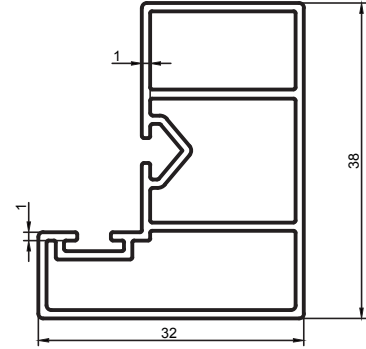

Çevre / Length (mm) 144

Alan / Area (mm²) 115

Ağırlık / Weight 0,312

Kalıp No : 25-3884

Profil / Profile

Çevre / Length (mm) 129

Alan / Area (mm²) 216

Ağırlık / Weight 0.590

Kalıp No : 25-3886

Profil / Profile

Çevre / Length (mm) 438

Alan / Area (mm²) 498

Ağırlık / Weight 1,350

Kalıp No : 25-3887

Profil / Profile

Çevre / Length (mm) 279

Alan / Area (mm²) 302

Ağırlık / Weight 0,819

Cam Balkon Profilleri / Glass Balcony Profiles

Kalıp No : 25-3888

Profil / Profile

Çevre / Length (mm) 162

Alan / Area (mm²) 190

Ağırlık / Weight 0,515

Kalıp No : 25-3889

Profil / Profile

Çevre / Length (mm) 408

Alan / Area (mm²) 469

Ağırlık / Weight 1,271

Kalıp No : 25-3892

Profil / Profile

Çevre / Length (mm) 186