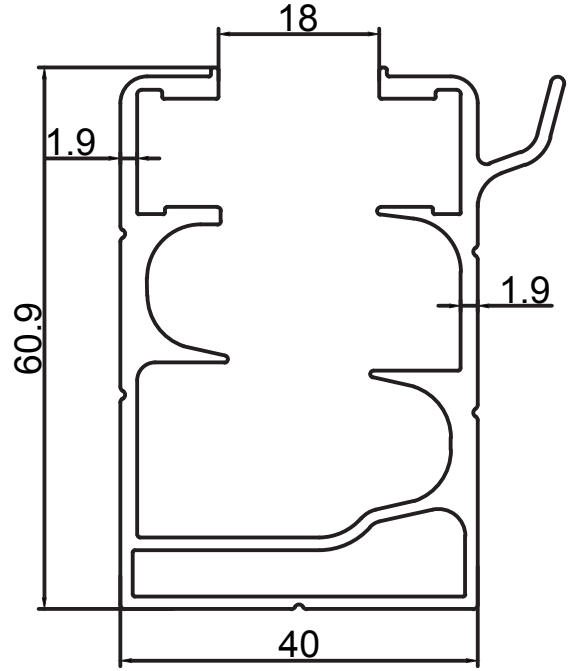

Çevre / Length (mm) 251

Alan / Area (mm²) 113

Ağırlık / Weight 0,356

Kalıp No : 25-3828

Profil / Profile Cam Balkon Kasa

Çevre / Length (mm) 523,7

Alan / Area (mm²) 569,6

Ağırlık / Weight 1.544

Kalıp No : 25-3837

Profil / Profile

Çevre / Length (mm) 149

Alan / Area (mm²) 82

Ağırlık / Weight 0,222

Cam Balkon Profilleri / Glass Balcony Profiles

Kalıp No :	25-3839
Profil / Profile	BKS Damlalıklı Kasa
Çevre / Length (mm)	89
Alan / Area (mm ²)	502
Ağırlık / Weight	1,361