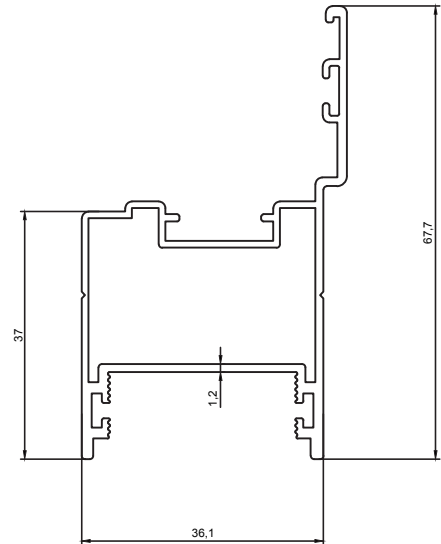

Profil / Profile

Çevre / Length (mm) 163.9

Alan / Area (mm²) 140.1

Ağırlık / Weight 0.379

Kalıp No : 25-3918

Profil / Profile

Çevre / Length (mm) 190.2

Alan / Area (mm²) 180

Ağırlık / Weight 0.296

Cam Balkon Profilleri / Glass Balcony Profiles

Kalıp No : 25-3919

Profil / Profile

Çevre / Length (mm) 136

Alan / Area (mm²) 83.9

Ağırlık / Weight 0.227

Kalıp No : 25-3920

Profil / Profile

Çevre / Length (mm) 137.7

Alan / Area (mm²) 93.1

Ağırlık / Weight 0.252

Kalıp No : 25-3921

Profil / Profile

Çevre / Length (mm) 259

Alan / Area (mm²) 300

Ağırlık / Weight 0.702

Kalıp No : 25-3923

Profil / Profile

Çevre / Length (mm) 194

Alan / Area (mm²) 211.9

Ağırlık / Weight 0.574

Cam Balkon Profilleri / Glass Balcony Profiles

Kalıp No : 25-3924