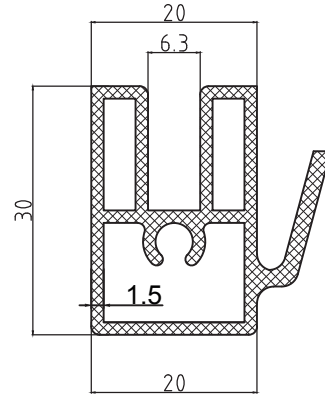

Kalıp No :	25-3873
Profil / Profile	
Çevre / Length (mm)	173
Alan / Area (mm ²)	175
Ağırlık / Weight	0,475

Kalıp No :	25-3876
Profil / Profile	
Çevre / Length (mm)	194
Alan / Area (mm ²)	162
Ağırlık / Weight	0,439

Cam Balkon Profilleri / Glass Balcony Profiles

Kalıp No : 25-3879

Profil / Profile

Çevre / Length (mm) 165

Alan / Area (mm²) 255,5

Ağırlık / Weight 0,695

Kalıp No : 25-3880

Profil / Profile

Çevre / Length (mm) 237.4

Alan / Area (mm²) 193.7

Ağırlık / Weight 0.524

Kalıp No : 25-3881

Profil / Profile

Çevre / Length (mm) 121.1

Alan / Area (mm²) 154.5

Ağırlık / Weight 0.328

Çevre / Length (mm) 144

Alan / Area (mm²) 115

Ağırlık / Weight 0,312

Kalıp No : 25-3884

Profil / Profile

Çevre / Length (mm) 129

Alan / Area (mm²) 216

Ağırlık / Weight 0.590