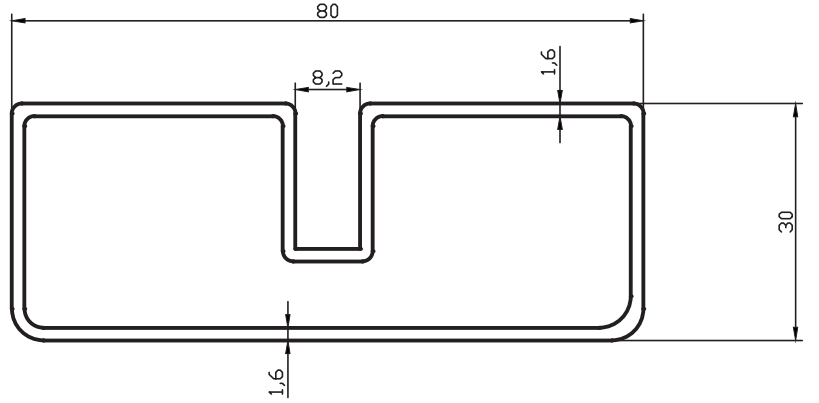

Kalıp No : 25-239

Profil / Profile

Çevre / Length (mm) 450

Alan / Area (mm²) 416

Ağırlık / Weight 1,127

Kalıp No : 25-240

Profil / Profile

Çevre / Length (mm) 264.6

Alan / Area (mm²) 295.1

Ağırlık / Weight 0,702

Kalıp No : 25-2846

Profil / Profile

Çevre / Length (mm) 51

Alan / Area (mm²) 99

Ağırlık / Weight 0,268

Kalıp No : 25-2892

Profil / Profile

Çevre / Length (mm) 251

Alan / Area (mm²) 398

Ağırlık / Weight 1,078

Kalıp No : 25-3816

Profil / Profile

Çevre / Length (mm)

Alan / Area (mm²)