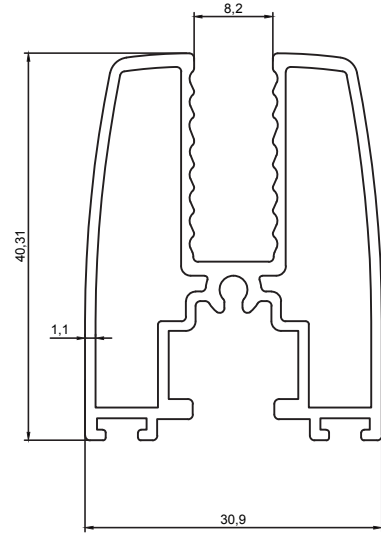

Kalıp No : 25-3889

Profil / Profile

Çevre / Length (mm) 408

Alan / Area (mm²) 469

Ağırlık / Weight 1,271

Kalıp No : 25-3892

Profil / Profile

Çevre / Length (mm) 186

Alan / Area (mm²) 175

Ağırlık / Weight 0,474

Kalıp No : 25-3910

Profil / Profile

Çevre / Length (mm) 496.3

Alan / Area (mm²) 469.1

Ağırlık / Weight 1.271

Cam Balkon Profilleri / Glass Balcony Profiles

Kalıp No : 25-3911

Profil / Profile

Çevre / Length (mm) 247.2

Alan / Area (mm²) 249.5

Ağırlık / Weight 0.676

Kalıp No : 25-3912

Profil / Profile

Çevre / Length (mm) 239.8

Alan / Area (mm²) 207.8

Ağırlık / Weight 0.563

Kalıp No : 25-3913

Profil / Profile

Çevre / Length (mm) 213.6

Alan / Area (mm²) 202.6

Ağırlık / Weight 0.549

Kalıp No : 25-3914