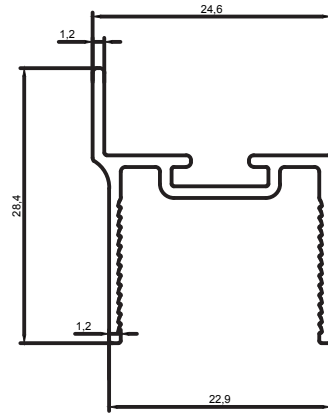

Cam Balkon Profilleri / Glass Balcony Profiles

Kalıp No :	25-3858
Profil / Profile	Cam Balkon Su Tahliye
Çevre / Length (mm)	203
Alan / Area (mm ²)	207
Ağırlık / Weight	0,560

Kalıp No :	25-3859
Profil / Profile	90 Derece Alu Fitol
Çevre / Length (mm)	194
Alan / Area (mm ²)	116
Ağırlık / Weight	0,315

Kalıp No :	25-3860
Profil / Profile	Düz Ara Fitol
Çevre / Length (mm)	163
Alan / Area (mm ²)	91
Ağırlık / Weight	0,247

Kalıp No :	25-3861
Profil / Profile	Isı Yalıtımlı Baza
Çevre / Length (mm)	280
Alan / Area (mm ²)	307
Ağırlık / Weight	0,833