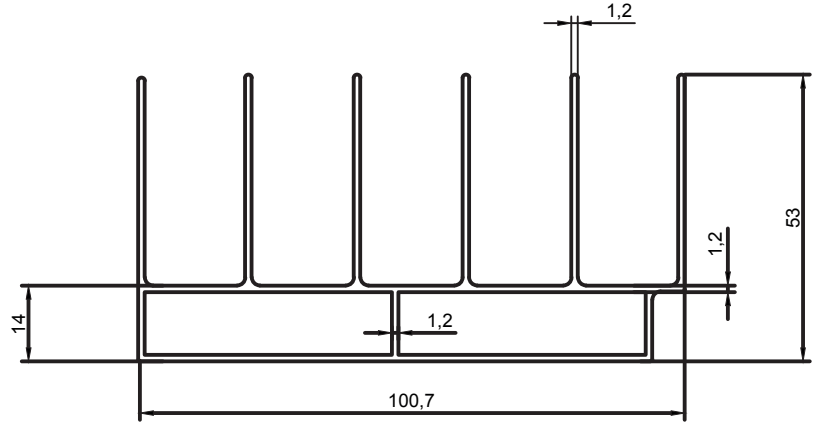

Kalıp No :	25-3848
Profil / Profile	Sürme Üst Kasa
Çevre / Length (mm)	725
Alan / Area (mm²)	560
Ağırlık / Weight	1,515