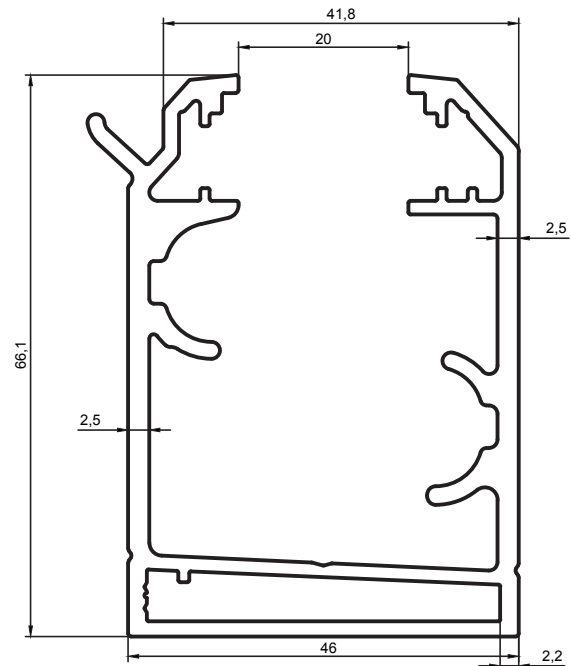

Cam Balkon Profilleri / Glass Balcony Profiles

Kalıp No :	25-3867
Profil / Profile	Cam Balkon Kasa
Çevre / Length (mm)	144
Alan / Area (mm ²)	89
Ağırlık / Weight	0,241

Kalıp No :	25-3868
Profil / Profile	Cam Balkon Kasa
Çevre / Length (mm)	102
Alan / Area (mm ²)	50
Ağırlık / Weight	0,136

Kalıp No :	25-3869
Profil / Profile	Cam Balkon Kasa
Çevre / Length (mm)	213
Alan / Area (mm ²)	127
Ağırlık / Weight	0,344

Kalıp No :	25-3870
Profil / Profile	Cam Balkon Kasa
Çevre / Length (mm)	480
Alan / Area (mm ²)	642
Ağırlık / Weight	1,740

Kalıp No :	25-3873
Profil / Profile	
Çevre / Length (mm)	173
Alan / Area (mm ²)	175
Ağırlık / Weight	0,475

Kalıp No :	25-3876
Profil / Profile	
Çevre / Length (mm)	194
Alan / Area (mm ²)	162
Ağırlık / Weight	0,439