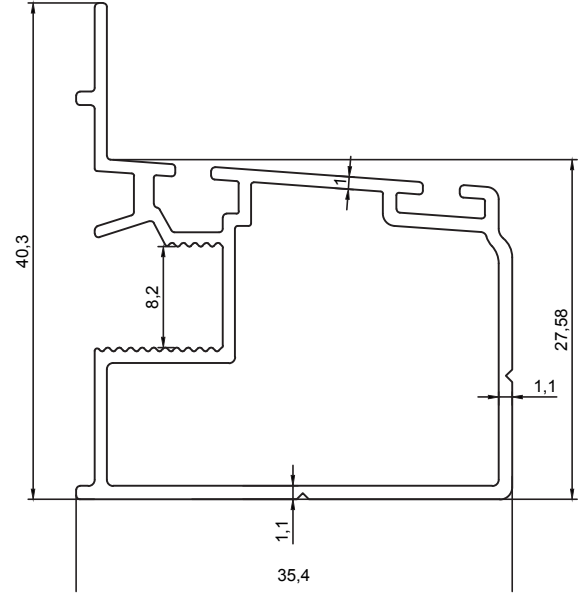

Alan / Area (mm²) 207.8

Ağırlık / Weight 0.563

Kalıp No : 25-3913

Profil / Profile

Çevre / Length (mm) 213.6

Alan / Area (mm²) 202.6

Ağırlık / Weight 0.549

Kalıp No : 25-3914

Profil / Profile

Çevre / Length (mm) 161.2

Alan / Area (mm²) 121.9

Ağırlık / Weight 0.330

Cam Balkon Profilleri / Glass Balcony Profiles

Kalıp No : 25-3915

Profil / Profile

Çevre / Length (mm) 209

Alan / Area (mm²) 169.6

Ağırlık / Weight 0.460

Kalıp No : 25-3916

Profil / Profile

Çevre / Length (mm) 109.6

Alan / Area (mm²) 118.1

Ağırlık / Weight 0.320

Kalıp No : 25-3917

Profil / Profile

Çevre / Length (mm) 163.9

Alan / Area (mm²) 140.1

Ağırlık / Weight 0.379

Kalıp No : 25-3918

Profil / Profile

Çevre / Length (mm) 190.2

Alan / Area (mm²) 180