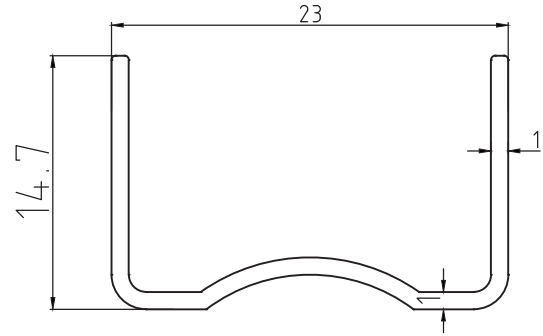

Kalıp No :	25-3868
Profil / Profile	Cam Balkon Kasa
Çevre / Length (mm)	102
Alan / Area (mm²)	50
Ağırlık / Weight	0,136