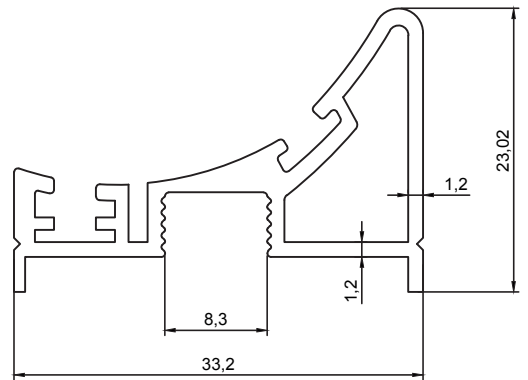

Alan / Area (mm²) 207.8

Ağırlık / Weight 0.563

Kalıp No : 25-3913

Profil / Profile

Çevre / Length (mm) 213.6

Alan / Area (mm²) 202.6

Ağırlık / Weight 0.549

Kalıp No : 25-3914

Profil / Profile

Çevre / Length (mm) 161.2

Alan / Area (mm²) 121.9

Ağırlık / Weight 0.330

Cam Balkon Profilleri / Glass Balcony Profiles

Kalıp No : 25-3915

Profil / Profile

Çevre / Length (mm) 209

Alan / Area (mm²) 169.6

Ağırlık / Weight 0.460

Kalıp No : 25-3916

Profil / Profile

Çevre / Length (mm) 109.6

Alan / Area (mm²) 118.1

Ağırlık / Weight 0.320

Kalıp No : 25-3917

Profil / Profile

Çevre / Length (mm) 163.9

Alan / Area (mm²) 140.1

Ağırlık / Weight 0.379

Kalıp No : 25-3918

Profil / Profile

Çevre / Length (mm) 190.2

Alan / Area (mm²) 180