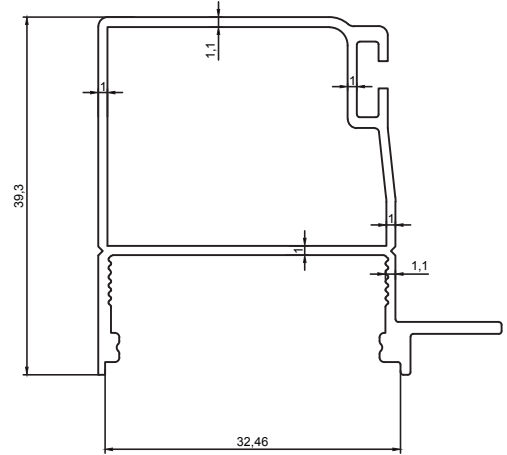

Profil / Profile

Çevre / Length (mm) 137.7

Alan / Area (mm²) 93.1

Ağırlık / Weight 0.252

Kalıp No : 25-3921

Profil / Profile

Çevre / Length (mm) 259

Alan / Area (mm²) 300

Profil / Profile

Çevre / Length (mm) 239.8

Alan / Area (mm²) 201

Ağırlık / Weight 0.544

Kalıp No : 25-3925

Profil / Profile

Çevre / Length (mm) 154.5

Alan / Area (mm²) 170.9

Ağırlık / Weight 0.463

Kalıp No : 25-3926

Profil / Profile

Çevre / Length (mm) 212.6

Alan / Area (mm²) 180.4

Ağırlık / Weight 0.488

Kalıp No : 25-3927

Profil / Profile

Ağırlık / Weight 0.396

Kalıp No : 25-3929

Profil / Profile

Çevre / Length (mm) 451.8

Alan / Area (mm²) 404.9

Ağırlık / Weight 1.097

Kalıp No : 25-3930

Profil / Profile