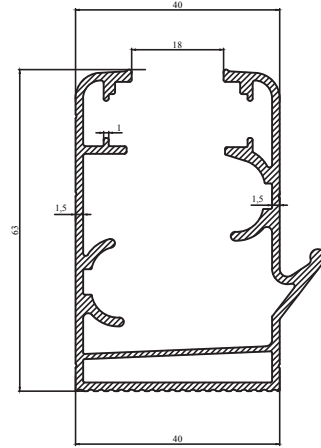

Kalıp No : 25-215

Profil / Profile Kaşe İmza

Çevre / Length (mm) 364

Alan / Area (mm²) 335

Ağırlık / Weight 0,908

Kalıp No : 25-225

Profil / Profile Kaşe İmza

Çevre / Length (mm) 154

Alan / Area (mm²) 140

Ağırlık / Weight 0,380

Cam Balkon Profilleri / Glass Balcony Profiles

Kalıp No : 25-238

Profil / Profile Kaşe İmza

Çevre / Length (mm) 473

Alan / Area (mm²) 442

Ağırlık / Weight 0,198

Kalıp No : 25-239

Profil / Profile

Çevre / Length (mm) 450

Alan / Area (mm²) 416

Ağırlık / Weight 1,127

Kalıp No : 25-240

Profil / Profile

Çevre / Length (mm) 264.6

Alan / Area (mm²) 295.1

Ağırlık / Weight 0,702

Kalıp No : 25-2846

Profil / Profile

Çevre / Length (mm) 51

Alan / Area (mm²) 99

Ağırlık / Weight 0,268

Kalıp No : 25-2892