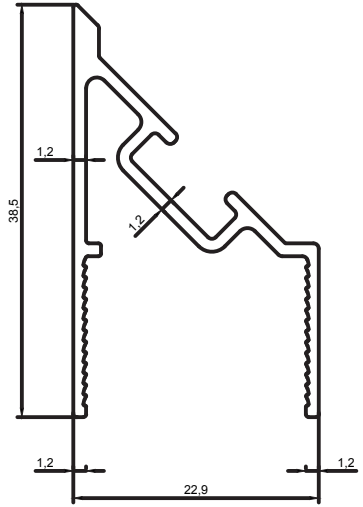

Cam Balkon Profilleri / Glass Balcony Profiles

Kalıp No :	25-3854
Profil / Profile	Eşiksiz Alt Kasa
Çevre / Length (mm)	360
Alan / Area (mm ²)	200
Ağırlık / Weight	0,540

Kalıp No :	25-3855
Profil / Profile	Cam Balkon Ayar U
Çevre / Length (mm)	184
Alan / Area (mm ²)	108
Ağırlık / Weight	0,292

Kalıp No :	25-3856
Profil / Profile	Sürme Çekme Adapt.
Çevre / Length (mm)	124
Alan / Area (mm ²)	74
Ağırlık / Weight	0,200

Kalıp No :	25-3857
Profil / Profile	Sürme Üst Baza
Çevre / Length (mm)	122
Alan / Area (mm ²)	77
Ağırlık / Weight	0,210

Cam Balkon Profilleri / Glass Balcony Profiles

Kalıp No :	25-3858
Profil / Profile	Cam Balkon Su Tahliye
Çevre / Length (mm)	203
Alan / Area (mm ²)	207
Ağırlık / Weight	0,560

Kalıp No :	25-3859
Profil / Profile	90 Derece Alu Fitol
Çevre / Length (mm)	194
Alan / Area (mm ²)	116
Ağırlık / Weight	0,315