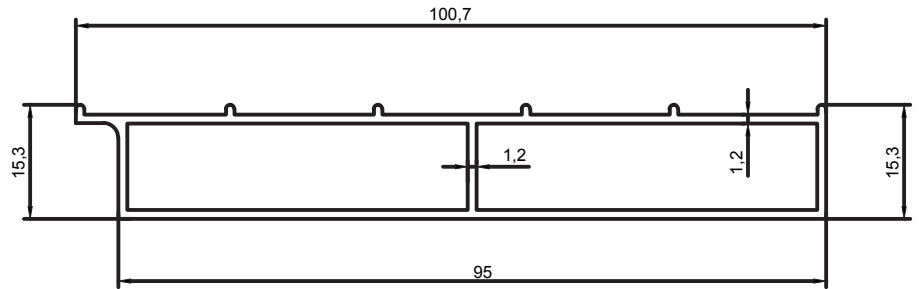

Kalıp No :	25-3852
Profil / Profile	Sürme Fix Yan Kasa
Çevre / Length (mm)	241
Alan / Area (mm²)	285
Ağırlık / Weight	0,770