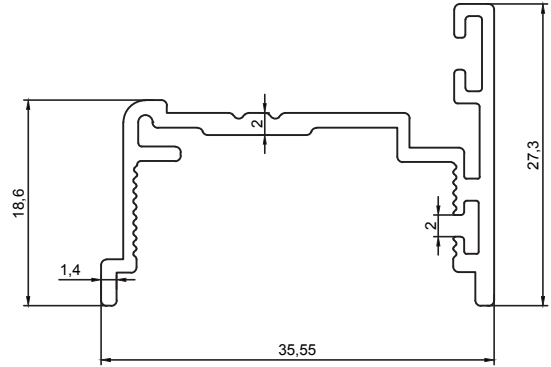

Ağırlık / Weight 0.463

Kalıp No : 25-3926

Profil / Profile

Çevre / Length (mm) 212.6

Alan / Area (mm²) 180.4

Ağırlık / Weight 0.488

Kalıp No : 25-3927

Profil / Profile

Çevre / Length (mm) 221.5

Alan / Area (mm²) 208.9

Ağırlık / Weight 0.566

Cam Balkon Profilleri / Glass Balcony Profiles

Kalıp No : 25-3928

Profil / Profile

Çevre / Length (mm) 238

Alan / Area (mm²) 146

Ağırlık / Weight 0.396

Kalıp No : 25-3929

Profil / Profile

Çevre / Length (mm) 451.8

Alan / Area (mm²) 404.9

Ağırlık / Weight 1.097

Kalıp No : 25-3930

Profil / Profile

Çevre / Length (mm) 206.7

Alan / Area (mm²) 135.7

Ağırlık / Weight 0.367

Kalıp No : 25-3931

Profil / Profile

Çevre / Length (mm) 197.5

Alan / Area (mm²) 148.5

Ağırlık / Weight 0.402