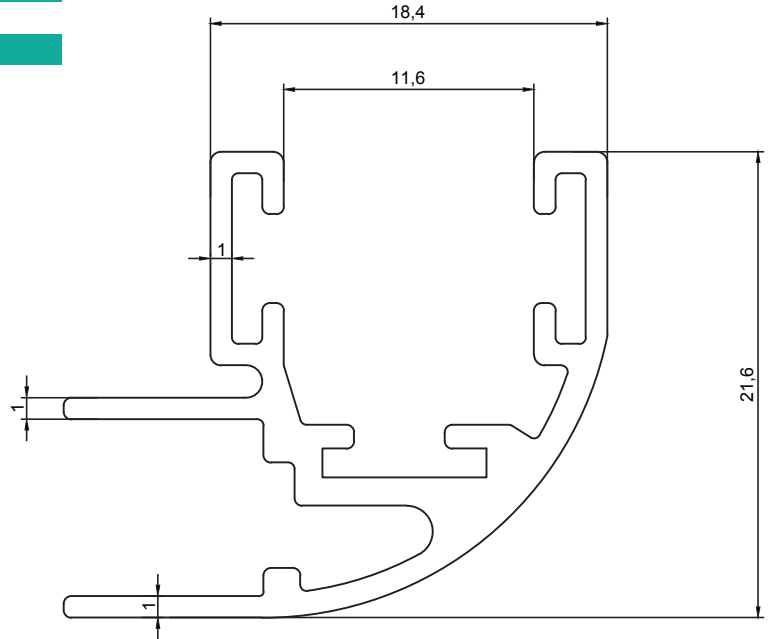

Kalıp No : 25-3933

Profil / Profile

Çevre / Length (mm) 182.7

Alan / Area (mm²) 112.8

Ağırlık / Weight 0.305