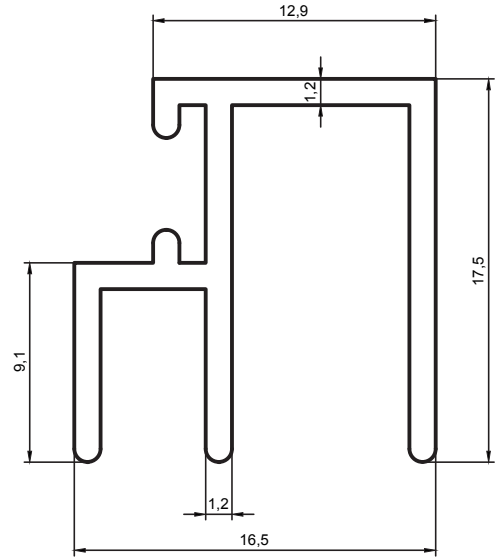

Kalıp No :	25-3856
Profil / Profile	Sürme Çekme Adapt.
Çevre / Length (mm)	124
Alan / Area (mm²)	74
Ağırlık / Weight	0,200