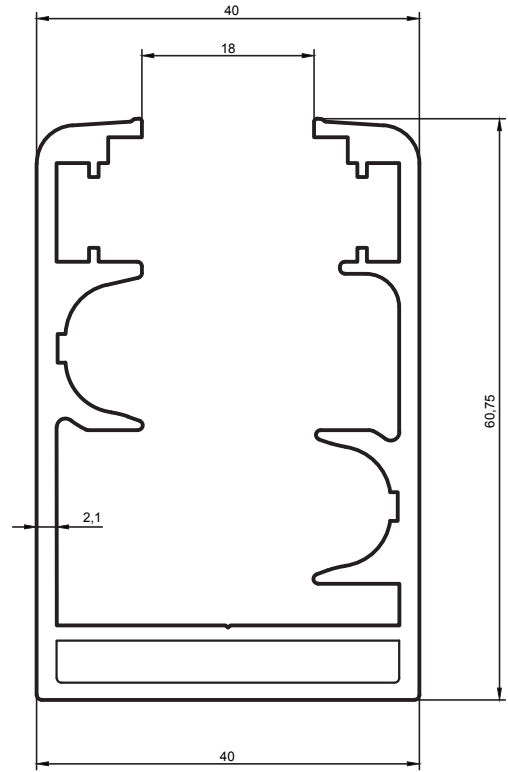

Kalıp No : 25-239

Profil / Profile

Çevre / Length (mm) 450

Alan / Area (mm²) 416

Ağırlık / Weight 1,127

Kalıp No : 25-240

Profil / Profile

Çevre / Length (mm) 264.6

Alan / Area (mm²) 295.1

Ağırlık / Weight 0,702

Kalıp No : 25-2846

Profil / Profile

Çevre / Length (mm) 51

Alan / Area (mm²) 99

Ağırlık / Weight 0,268

Kalıp No : 25-2892

Profil / Profile

Çevre / Length (mm) 251

Alan / Area (mm²) 398

Ağırlık / Weight 1,078

Kalıp No : 25-3816

Profil / Profile

Çevre / Length (mm)

Alan / Area (mm²)

Ağırlık / Weight

Kalıp No : 25-3817

Profil / Profile

Çevre / Length (mm) 288.9

Alan / Area (mm²) 366.4

Ağırlık / Weight 0.993

Cam Balkon Profilleri / Glass Balcony Profiles

Kalıp No :	25-3818
Profil / Profile	'F' Kanat Karşılık
Çevre / Length (mm)	154,8
Alan / Area (mm ²)	151,8
Ağırlık / Weight	0,412