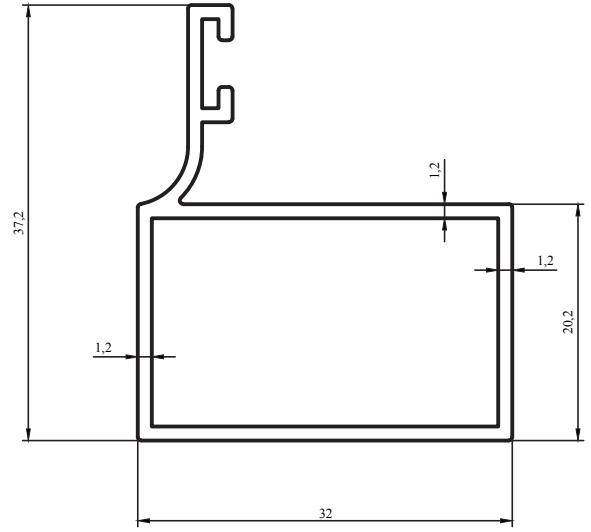

Profil / Profile

Çevre / Length (mm) 251

Alan / Area (mm²) 398

Ağırlık / Weight 1,078

Kalıp No : 25-3816

Profil / Profile

Çevre / Length (mm)

Alan / Area (mm²)

Ağırlık / Weight

Kalıp No : 25-3817

Profil / Profile

Çevre / Length (mm) 288.9

Alan / Area (mm²) 366.4

Ağırlık / Weight 0.993

Cam Balkon Profilleri / Glass Balcony Profiles

Kalıp No :	25-3818
Profil / Profile	'F' Kanat Karşılık
Çevre / Length (mm)	154,8
Alan / Area (mm ²)	151,8
Ağırlık / Weight	0,412

Kalıp No :	25-3820
Profil / Profile	'G' Cam Balkon Oluklu Kasa
Çevre / Length (mm)	436,2
Alan / Area (mm ²)	597,1
Ağırlık / Weight	1,619

Kalıp No :	25-3821
Profil / Profile	'G' Cam Balkon Oluklu Kanat
Çevre / Length (mm)	262,6
Alan / Area (mm ²)	327,5
Ağırlık / Weight	0,888