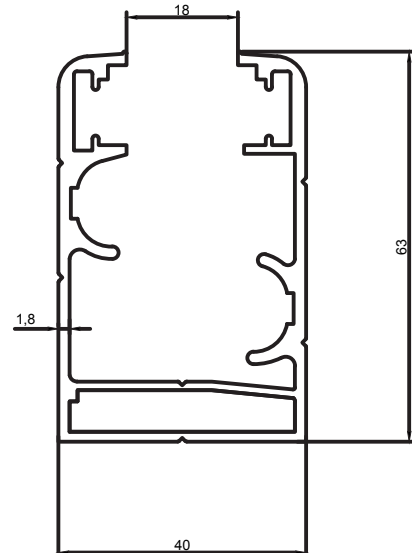

Çevre / Length (mm) 251

Alan / Area (mm²) 113

Ağırlık / Weight 0,356

Kalıp No : 25-3828

Profil / Profile Cam Balkon Kasa

Çevre / Length (mm) 523,7

Alan / Area (mm²) 569,6

Ağırlık / Weight 1.544

Kalıp No :	25-3860
Profil / Profile	Düz Ara Fitol
Çevre / Length (mm)	163
Alan / Area (mm ²)	91
Ağırlık / Weight	0,247

Kalıp No :	25-3861
Profil / Profile	Isı Yalıtımlı Baza
Çevre / Length (mm)	280
Alan / Area (mm ²)	307
Ağırlık / Weight	0,833

Cam Balkon Profilleri / Glass Balcony Profiles

Kalıp No :	25-3862
Profil / Profile	Isı Yalıtımlı Yan Dikme
Çevre / Length (mm)	144
Alan / Area (mm ²)	223
Ağırlık / Weight	0,605

Kalıp No :	25-3863
Profil / Profile	135 Derece Alu Firil
Çevre / Length (mm)	161
Alan / Area (mm ²)	91
Ağırlık / Weight	0,247

Kalıp No :	25-3864
Profil / Profile	Gold Yan Kasa
Çevre / Length (mm)	177
Alan / Area (mm ²)	164
Ağırlık / Weight	0,444

Kalıp No :	25-3866
Profil / Profile	Gold Kasa Çizgili
Çevre / Length (mm)	430
Alan / Area (mm ²)	500
Ağırlık / Weight	1,355