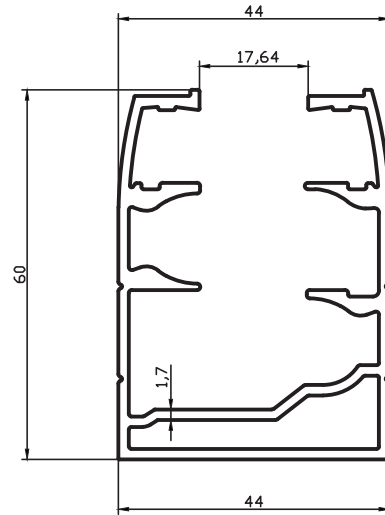

Çevre / Length (mm) 237.4

Alan / Area (mm²) 193.7

Ağırlık / Weight 0.524

Kalıp No : 25-3881

Profil / Profile

Çevre / Length (mm) 121.1

Alan / Area (mm²) 154.5

Ağırlık / Weight 0.328

Kalıp No : 25-3882

Profil / Profile

Çevre / Length (mm) 472

Alan / Area (mm²) 422

Ağırlık / Weight 1,144

Cam Balkon Profilleri / Glass Balcony Profiles

Kalıp No : 25-3883

Profil / Profile

Çevre / Length (mm) 144

Alan / Area (mm²) 115

Ağırlık / Weight 0,312

Kalıp No : 25-3884

Profil / Profile

Çevre / Length (mm) 129

Alan / Area (mm²) 216

Ağırlık / Weight 0.590

Kalıp No : 25-3886

Profil / Profile

Çevre / Length (mm) 438

Alan / Area (mm²) 498

Ağırlık / Weight 1,350

Kalıp No : 25-3887

Profil / Profile

Çevre / Length (mm) 279