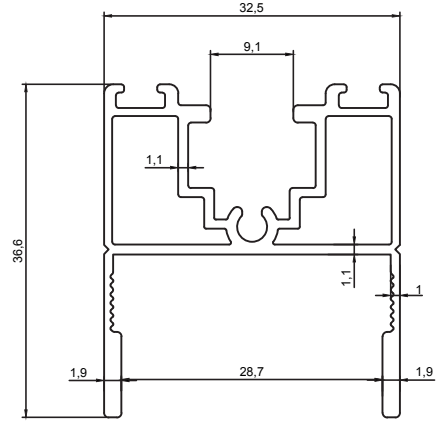

Profil / Profile

Çevre / Length (mm) 163.9

Alan / Area (mm²) 140.1

Ağırlık / Weight 0.379

Kalıp No : 25-3918

Profil / Profile

Çevre / Length (mm) 190.2

Alan / Area (mm²) 180

Profil / Profile

Çevre / Length (mm) 137.7

Alan / Area (mm²) 93.1

Ağırlık / Weight 0.252

Kalıp No : 25-3921

Profil / Profile

Çevre / Length (mm) 259

Alan / Area (mm²) 300

Ağırlık / Weight 0.702

Kalıp No : 25-3923

Profil / Profile

Çevre / Length (mm) 194

Alan / Area (mm²) 211.9

Ağırlık / Weight 0.574

Cam Balkon Profilleri / Glass Balcony Profiles

Kalıp No : 25-3924

Profil / Profile

Çevre / Length (mm) 239.8

Alan / Area (mm²) 201

Ağırlık / Weight 0.544

Kalıp No : 25-3925

Profil / Profile

Çevre / Length (mm) 154.5

Alan / Area (mm²) 170.9