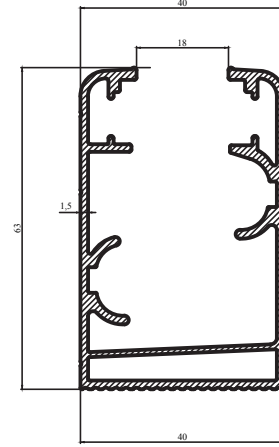

Kalıp No : 25-215

Profil / Profile Kaşe İmza

Çevre / Length (mm) 364

Alan / Area (mm²) 335

Ağırlık / Weight 0,908

Kalıp No : 25-225

Profil / Profile Kaşe İmza

Çevre / Length (mm) 154

Alan / Area (mm²) 140

Ağırlık / Weight 0,380

Cam Balkon Profilleri / Glass Balcony Profiles

Kalıp No : 25-238

Profil / Profile Kaşe İmza

Çevre / Length (mm) 473

Alan / Area (mm²) 442

Ağırlık / Weight 0,198

Kalıp No : 25-239

Profil / Profile

Çevre / Length (mm) 450

Alan / Area (mm²) 416

Ağırlık / Weight 1,127

Kalıp No : 25-240

Profil / Profile

Çevre / Length (mm) 264.6

Alan / Area (mm²) 295.1

Ağırlık / Weight 0,702

Kalıp No : 25-2846

Profil / Profile

Çevre / Length (mm) 51

Alan / Area (mm²) 99

Ağırlık / Weight 0,268

Kalıp No : 25-2892