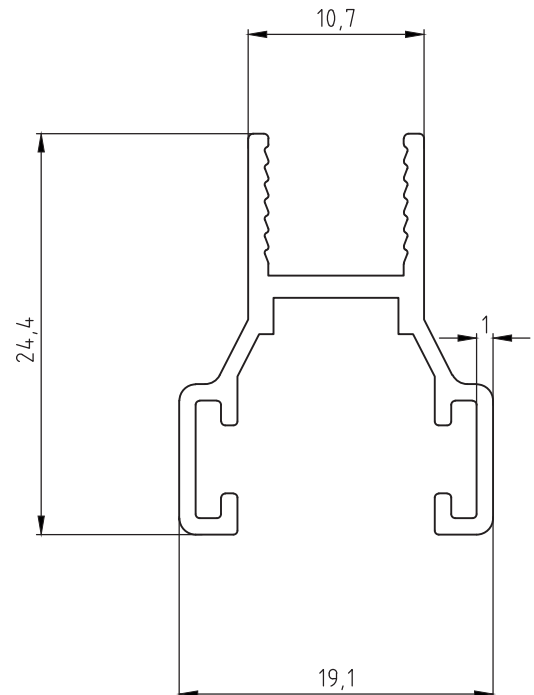

Kalıp No : 25-3837

Profil / Profile

Çevre / Length (mm) 149

Alan / Area (mm²) 82

Ağırlık / Weight 0,222