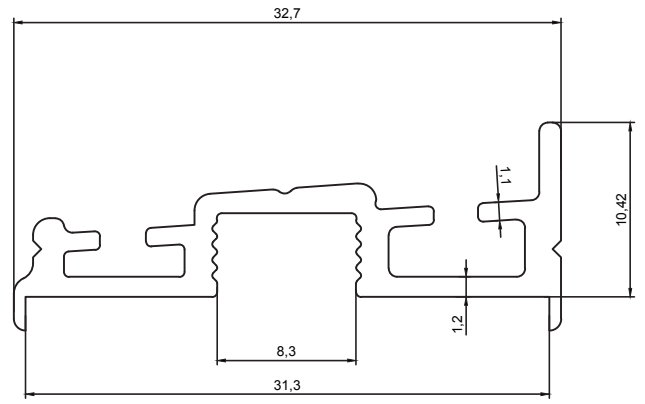

Alan / Area (mm²) 169.6

Ağırlık / Weight 0.460

Kalıp No : 25-3916

Profil / Profile

Çevre / Length (mm) 109.6

Alan / Area (mm²) 118.1

Ağırlık / Weight 0.320

Kalıp No : 25-3917

Profil / Profile

Çevre / Length (mm) 163.9

Alan / Area (mm²) 140.1

Ağırlık / Weight 0.379

Kalıp No : 25-3918

Profil / Profile

Çevre / Length (mm) 190.2

Alan / Area (mm²) 180

Ağırlık / Weight 0.296

Cam Balkon Profilleri / Glass Balcony Profiles

Kalıp No : 25-3919

Profil / Profile

Çevre / Length (mm) 136

Alan / Area (mm²) 83.9

Ağırlık / Weight 0.227

Kalıp No : 25-3920

Profil / Profile

Çevre / Length (mm) 137.7

Alan / Area (mm²) 93.1

Ağırlık / Weight 0.252

Kalıp No : 25-3921

Profil / Profile

Çevre / Length (mm) 259

Alan / Area (mm²) 300