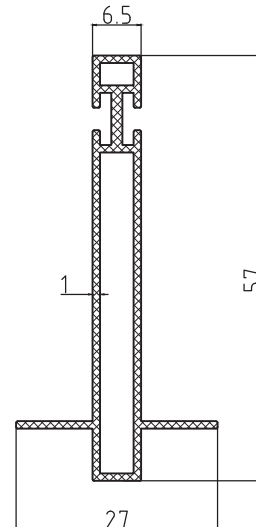

Kalıp No :	25-3869
Profil / Profile	Cam Balkon Kasa
Çevre / Length (mm)	213
Alan / Area (mm ²)	127
Ağırlık / Weight	0,344

Kalıp No :	25-3870
Profil / Profile	Cam Balkon Kasa
Çevre / Length (mm)	480
Alan / Area (mm ²)	642
Ağırlık / Weight	1,740

Cam Balkon Profilleri / Glass Balcony Profiles

Kalıp No :	25-3871
Profil / Profile	Cam Balkon Kasa
Çevre / Length (mm)	313
Alan / Area (mm ²)	379
Ağırlık / Weight	1,027

Kalıp No :	25-3872
Profil / Profile	
Çevre / Length (mm)	214
Alan / Area (mm ²)	155
Ağırlık / Weight	0,421

Kalıp No :	25-3873
Profil / Profile	
Çevre / Length (mm)	173
Alan / Area (mm ²)	175
Ağırlık / Weight	0,475

Kalıp No :	25-3876
Profil / Profile	
Çevre / Length (mm)	194
Alan / Area (mm ²)	162
Ağırlık / Weight	0,439

Çevre / Length (mm) 237.4

Alan / Area (mm²) 193.7

Ağırlık / Weight 0.524

Kalıp No : 25-3881

Profil / Profile

Çevre / Length (mm) 121.1

Alan / Area (mm²) 154.5

Ağırlık / Weight 0.328