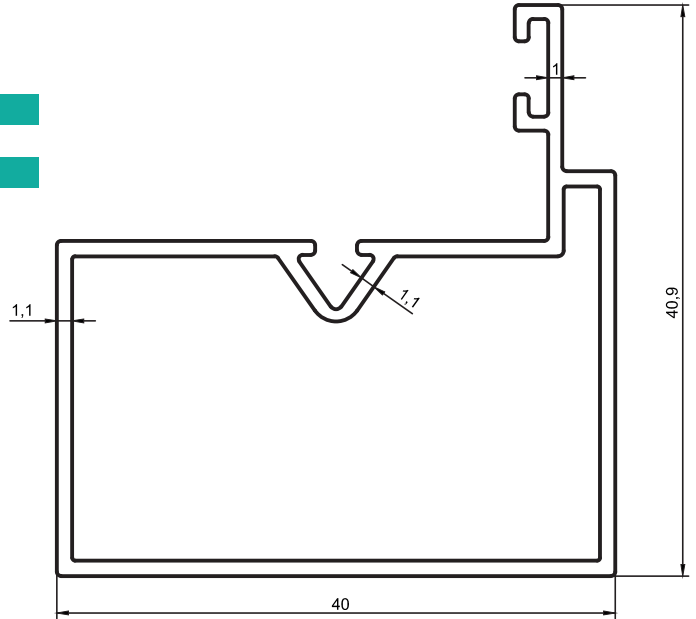

Kalıp No :	25-3823
Profil / Profile	
Çevre / Length (mm)	186
Alan / Area (mm²)	175
Ağırlık / Weight	0,474