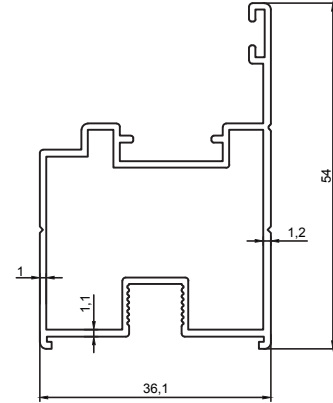

Kalıp No : 25-3889

Profil / Profile

Çevre / Length (mm) 408

Alan / Area (mm²) 469

Ağırlık / Weight 1,271

Kalıp No : 25-3892

Profil / Profile

Çevre / Length (mm) 186

Alan / Area (mm²) 175

Ağırlık / Weight 0,474

Kalıp No : 25-3910

Profil / Profile

Çevre / Length (mm) 496.3

Alan / Area (mm²) 469.1

Ağırlık / Weight 1.271

Cam Balkon Profilleri / Glass Balcony Profiles

Kalıp No : 25-3911

Profil / Profile

Çevre / Length (mm) 247.2

Alan / Area (mm²) 249.5

Ağırlık / Weight 0.676

Kalıp No : 25-3912

Profil / Profile

Çevre / Length (mm) 239.8

Alan / Area (mm²) 207.8

Ağırlık / Weight 0.563

Kalıp No : 25-3913

Profil / Profile

Çevre / Length (mm) 213.6

Alan / Area (mm²) 202.6

Ağırlık / Weight 0.549

Kalıp No : 25-3914