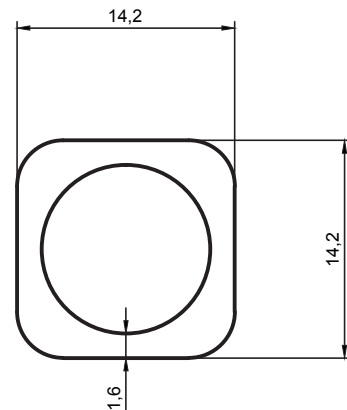

Alan / Area (mm²) 140

Ağırlık / Weight 0,380

Cam Balkon Profilleri / Glass Balcony Profiles

Kalıp No : 25-238

Profil / Profile Kaşe İmza

Çevre / Length (mm) 473

Alan / Area (mm²) 442

Ağırlık / Weight 0,198

Kalıp No : 25-239

Profil / Profile

Çevre / Length (mm) 450

Alan / Area (mm²) 416

Ağırlık / Weight 1,127

Kalıp No : 25-240

Profil / Profile

Çevre / Length (mm) 264.6

Alan / Area (mm²) 295.1

Ağırlık / Weight 0,702

Kalıp No : 25-2846

Profil / Profile

Çevre / Length (mm) 51

Alan / Area (mm²) 99

Ağırlık / Weight 0,268

Kalıp No : 25-2892

Profil / Profile

Çevre / Length (mm) 251

Alan / Area (mm²) 398

Ağırlık / Weight 1,078

Kalıp No : 25-3816

Profil / Profile

Çevre / Length (mm)

Alan / Area (mm²)