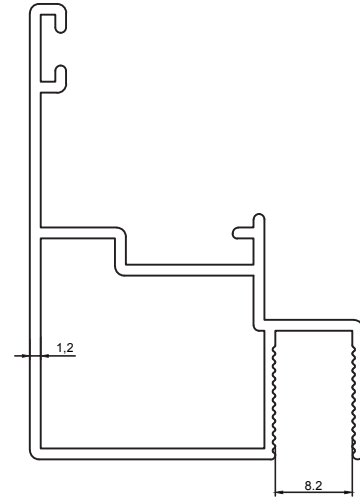

Kalıp No :	25-3873
Profil / Profile	
Çevre / Length (mm)	173
Alan / Area (mm ²)	175
Ağırlık / Weight	0,475

Kalıp No :	25-3876
Profil / Profile	
Çevre / Length (mm)	194
Alan / Area (mm ²)	162
Ağırlık / Weight	0,439

Cam Balkon Profilleri / Glass Balcony Profiles

Kalıp No : 25-3879

Profil / Profile

Çevre / Length (mm) 165

Alan / Area (mm²) 255,5

Ağırlık / Weight 0,695

Kalıp No : 25-3880

Profil / Profile

Çevre / Length (mm) 237.4

Alan / Area (mm²) 193.7

Ağırlık / Weight 0.524

Kalıp No : 25-3881

Profil / Profile

Çevre / Length (mm) 121.1

Alan / Area (mm²) 154.5

Ağırlık / Weight 0.328