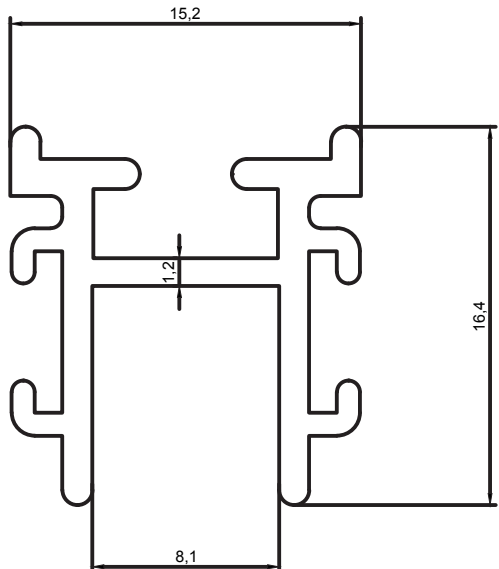

Kalıp No :	25-3857
Profil / Profile	Sürme Üst Baza
Çevre / Length (mm)	122
Alan / Area (mm²)	77
Ağırlık / Weight	0,210