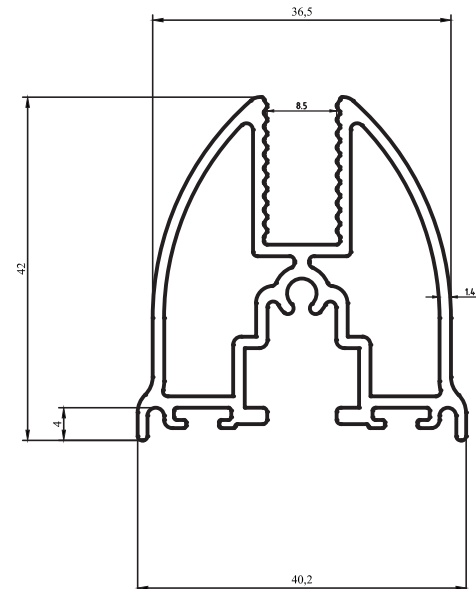

Alan / Area (mm²) 295.1

Ağırlık / Weight 0,702

Kalıp No : 25-2846

Profil / Profile

Çevre / Length (mm) 51

Alan / Area (mm²) 99

Ağırlık / Weight 0,268

Kalıp No : 25-2892

Profil / Profile

Çevre / Length (mm) 251

Alan / Area (mm²) 398

Ağırlık / Weight 1,078

Kalıp No : 25-3816

Profil / Profile

Çevre / Length (mm)

Alan / Area (mm²)

Ağırlık / Weight

Kalıp No : 25-3817

Profil / Profile

Çevre / Length (mm) 288.9

Alan / Area (mm²) 366.4

Ağırlık / Weight 0.993

Cam Balkon Profilleri / Glass Balcony Profiles

Kalıp No :	25-3818
Profil / Profile	'F' Kanat Karşılık
Çevre / Length (mm)	154,8
Alan / Area (mm ²)	151,8
Ağırlık / Weight	0,412

Kalıp No :	25-3820
Profil / Profile	'G' Cam Balkon Oluklu Kasa
Çevre / Length (mm)	436,2
Alan / Area (mm ²)	597,1
Ağırlık / Weight	1,619

Kalıp No :	25-3821
Profil / Profile	'G' Cam Balkon Oluklu Kanat
Çevre / Length (mm)	262,6
Alan / Area (mm ²)	327,5
Ağırlık / Weight	0,888