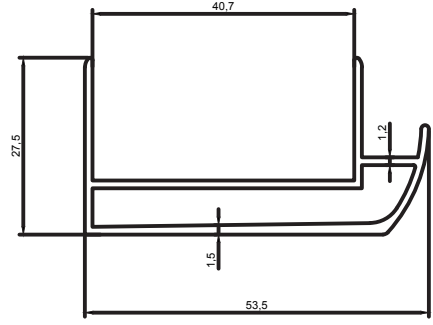

Cam Balkon Profilleri / Glass Balcony Profiles

Kalıp No :	25-3858
Profil / Profile	Cam Balkon Su Tahliye
Çevre / Length (mm)	203
Alan / Area (mm²)	207
Ağırlık / Weight	0,560