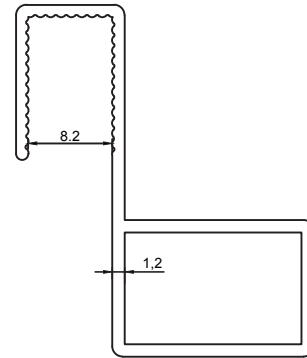

Kalıp No :	25-3873
Profil / Profile	
Çevre / Length (mm)	173
Alan / Area (mm ²)	175
Ağırlık / Weight	0,475

Kalıp No :	25-3876
Profil / Profile	
Çevre / Length (mm)	194
Alan / Area (mm ²)	162
Ağırlık / Weight	0,439

Çevre / Length (mm) 237.4

Alan / Area (mm²) 193.7

Ağırlık / Weight 0.524

Kalıp No : 25-3881

Profil / Profile

Çevre / Length (mm) 121.1

Alan / Area (mm²) 154.5

Ağırlık / Weight 0.328

Kalıp No : 25-3882

Profil / Profile

Çevre / Length (mm) 472

Alan / Area (mm²) 422

Ağırlık / Weight 1,144

Cam Balkon Profilleri / Glass Balcony Profiles

Kalıp No : 25-3883

Profil / Profile

Çevre / Length (mm) 144

Alan / Area (mm²) 115

Ağırlık / Weight 0,312

Kalıp No : 25-3884

Profil / Profile

Çevre / Length (mm) 129

Alan / Area (mm²) 216

Ağırlık / Weight 0.590