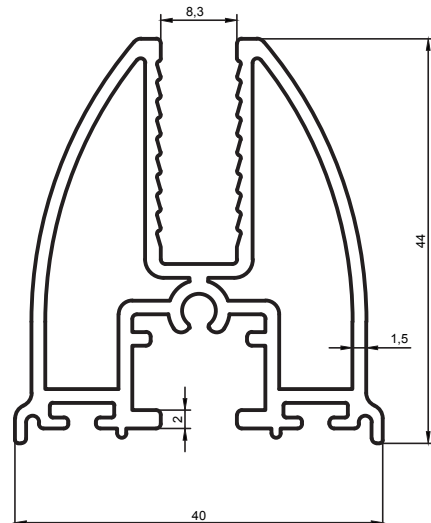

Alan / Area (mm²) 295.1

Ağırlık / Weight 0,702

Kalıp No : 25-2846

Profil / Profile

Çevre / Length (mm) 51

Alan / Area (mm²) 99

Ağırlık / Weight 0,268

Kalıp No : 25-2892

Profil / Profile

Çevre / Length (mm) 251

Alan / Area (mm²) 398

Ağırlık / Weight 1,078

Kalıp No : 25-3816

Profil / Profile

Çevre / Length (mm)

Alan / Area (mm²)

Ağırlık / Weight

Kalıp No : 25-3817

Profil / Profile

Çevre / Length (mm) 288.9

Alan / Area (mm²) 366.4

Ağırlık / Weight 0.993

Cam Balkon Profilleri / Glass Balcony Profiles

Kalıp No :	25-3818
Profil / Profile	'F' Kanat Karşılık
Çevre / Length (mm)	154,8
Alan / Area (mm ²)	151,8
Ağırlık / Weight	0,412

Kalıp No :	25-3820
Profil / Profile	'G' Cam Balkon Oluklu Kasa
Çevre / Length (mm)	436,2
Alan / Area (mm ²)	597,1
Ağırlık / Weight	1,619

Kalıp No :	25-3821
Profil / Profile	'G' Cam Balkon Oluklu Kanat
Çevre / Length (mm)	262,6
Alan / Area (mm ²)	327,5
Ağırlık / Weight	0,888