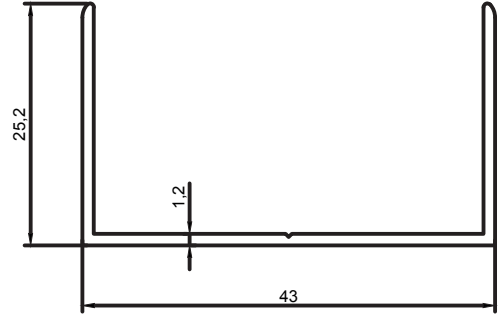

Cam Balkon Profilleri / Glass Balcony Profiles

Kalıp No :	25-3854
Profil / Profile	Eşiksiz Alt Kasa
Çevre / Length (mm)	360
Alan / Area (mm ²)	200
Ağırlık / Weight	0,540

Kalıp No :	25-3855
Profil / Profile	Cam Balkon Ayar U
Çevre / Length (mm)	184
Alan / Area (mm ²)	108
Ağırlık / Weight	0,292