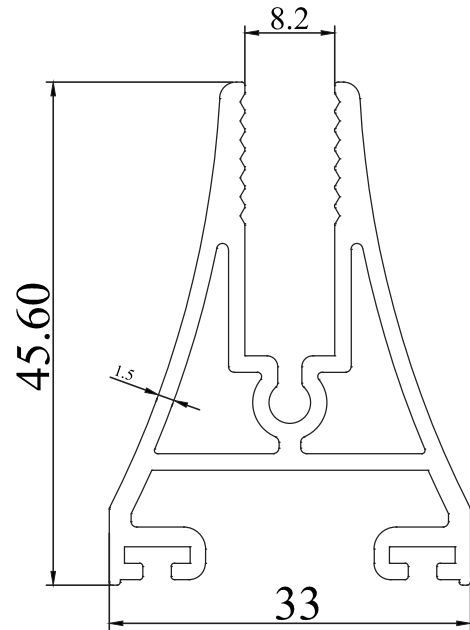

Kalıp No :	25-3826
Profil / Profile	A Cam Balkon Baza
Çevre / Length (mm)	270,5
Alan / Area (mm²)	331,7
Ağırlık / Weight	0,899