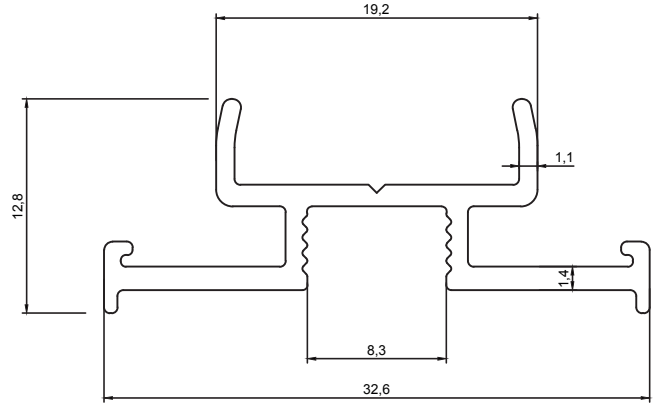

Alan / Area (mm²) 169.6

Ağırlık / Weight 0.460

Kalıp No : 25-3916

Profil / Profile

Çevre / Length (mm) 109.6

Alan / Area (mm²) 118.1

Ağırlık / Weight 0.320

Kalıp No : 25-3917

Profil / Profile

Çevre / Length (mm) 163.9

Alan / Area (mm²) 140.1

Ağırlık / Weight 0.379

Kalıp No : 25-3918

Profil / Profile

Çevre / Length (mm) 190.2

Alan / Area (mm²) 180

Ağırlık / Weight 0.296

Cam Balkon Profilleri / Glass Balcony Profiles

Kalıp No : 25-3919

Profil / Profile

Çevre / Length (mm) 136

Alan / Area (mm²) 83.9

Ağırlık / Weight 0.227

Kalıp No : 25-3920

Profil / Profile

Çevre / Length (mm) 137.7

Alan / Area (mm²) 93.1

Ağırlık / Weight 0.252

Kalıp No : 25-3921

Profil / Profile

Çevre / Length (mm) 259

Alan / Area (mm²) 300