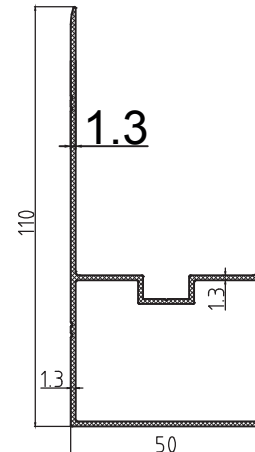

Kalıp No : 25-3882

Profil / Profile

Çevre / Length (mm) 472

Alan / Area (mm²) 422

Ağırlık / Weight 1,144