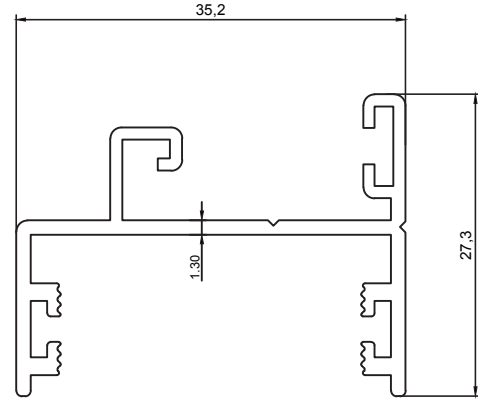

Profil / Profile

Çevre / Length (mm) 137.7

Alan / Area (mm²) 93.1

Ağırlık / Weight 0.252

Kalıp No : 25-3921

Profil / Profile

Çevre / Length (mm) 259

Alan / Area (mm²) 300

Ağırlık / Weight 0.463

Kalıp No : 25-3926

Profil / Profile

Çevre / Length (mm) 212.6

Alan / Area (mm²) 180.4

Ağırlık / Weight 0.488

Kalıp No : 25-3927

Profil / Profile

Çevre / Length (mm) 221.5

Alan / Area (mm²) 208.9

Ağırlık / Weight 0.566

Cam Balkon Profilleri / Glass Balcony Profiles

Kalıp No : 25-3928

Profil / Profile

Çevre / Length (mm) 238

Alan / Area (mm²) 146

Ağırlık / Weight 0.396

Kalıp No : 25-3929

Profil / Profile

Çevre / Length (mm) 451.8

Alan / Area (mm²) 404.9

Ağırlık / Weight 1.097

Kalıp No : 25-3930

Profil / Profile