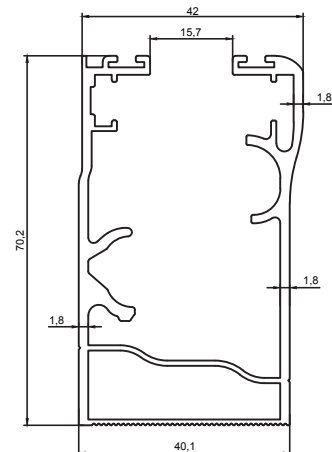

Kalıp No : 25-3889

Profil / Profile

Çevre / Length (mm) 408

Alan / Area (mm²) 469

Ağırlık / Weight 1,271

Kalıp No : 25-3892

Profil / Profile

Çevre / Length (mm) 186

Alan / Area (mm²) 175

Ağırlık / Weight 0,474

Kalıp No : 25-3910

Profil / Profile

Çevre / Length (mm) 496.3

Alan / Area (mm²) 469.1

Ağırlık / Weight 1.271

Cam Balkon Profilleri / Glass Balcony Profiles

Kalıp No : 25-3911

Profil / Profile

Çevre / Length (mm) 247.2

Alan / Area (mm²) 249.5

Ağırlık / Weight 0.676

Kalıp No : 25-3912

Profil / Profile

Çevre / Length (mm) 239.8

Alan / Area (mm²) 207.8

Ağırlık / Weight 0.563

Kalıp No : 25-3913

Profil / Profile

Çevre / Length (mm) 213.6

Alan / Area (mm²) 202.6

Ağırlık / Weight 0.549

Kalıp No : 25-3914