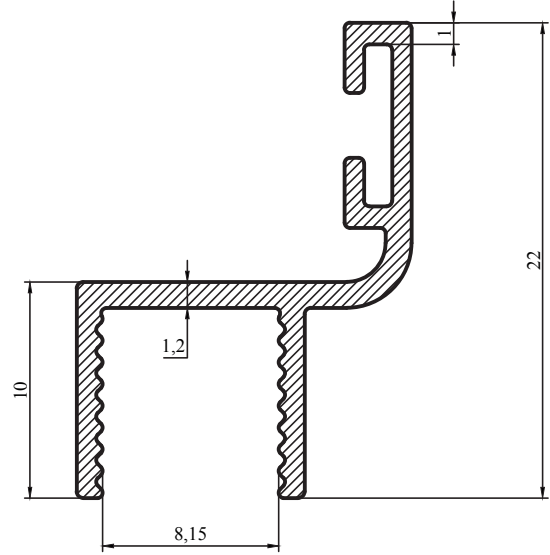

25 SERİ CAM BALKON PROFİLLERİ

GLASS BALCONY PROFILES

Cam Balkon Profilleri / Glass Balcony Profiles

Kalıp No : 25-208

Profil / Profile Kaşe İmza

Çevre / Length (mm) 109

Alan / Area (mm²) 56

Ağırlık / Weight 0,152