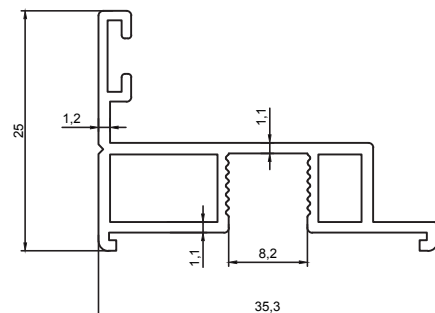

Kalıp No : 25-3911

Profil / Profile

Çevre / Length (mm) 247.2

Alan / Area (mm²) 249.5

Ağırlık / Weight 0.676

Kalıp No : 25-3912

Profil / Profile

Çevre / Length (mm) 239.8

Alan / Area (mm²) 207.8

Ağırlık / Weight 0.563

Kalıp No : 25-3913

Profil / Profile

Çevre / Length (mm) 213.6

Alan / Area (mm²) 202.6

Ağırlık / Weight 0.549

Kalıp No : 25-3914

Profil / Profile

Çevre / Length (mm) 161.2

Alan / Area (mm²) 121.9

Ağırlık / Weight 0.330

Cam Balkon Profilleri / Glass Balcony Profiles

Kalıp No : 25-3915

Profil / Profile

Çevre / Length (mm) 209

Alan / Area (mm²) 169.6

Ağırlık / Weight 0.460

Kalıp No : 25-3916

Profil / Profile

Çevre / Length (mm) 109.6

Alan / Area (mm²) 118.1

Ağırlık / Weight 0.320

Kalıp No : 25-3917