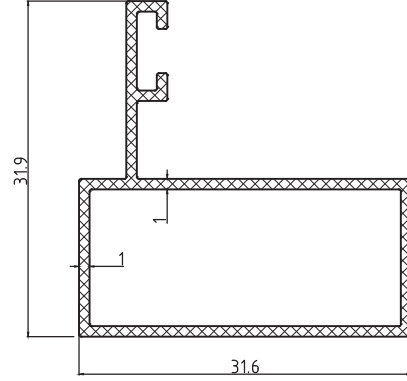

Çevre / Length (mm) 237.4

Alan / Area (mm²) 193.7

Ağırlık / Weight 0.524

Kalıp No : 25-3881

Profil / Profile

Çevre / Length (mm) 121.1

Alan / Area (mm²) 154.5

Ağırlık / Weight 0.328

Kalıp No : 25-3882

Profil / Profile

Çevre / Length (mm) 472

Alan / Area (mm²) 422

Ağırlık / Weight 1,144

Cam Balkon Profilleri / Glass Balcony Profiles

Kalıp No : 25-3883

Profil / Profile

Çevre / Length (mm) 144

Alan / Area (mm²) 115

Ağırlık / Weight 0,312

Kalıp No : 25-3884

Profil / Profile

Çevre / Length (mm) 129

Alan / Area (mm²) 216

Ağırlık / Weight 0.590