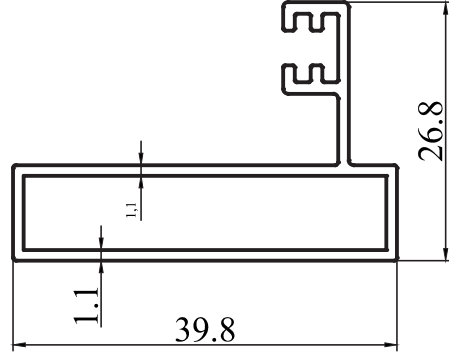

Profil / Profile

Çevre / Length (mm) 251

Alan / Area (mm²) 398

Ağırlık / Weight 1,078

Kalıp No : 25-3816

Profil / Profile

Çevre / Length (mm)

Alan / Area (mm²)

Ağırlık / Weight

Kalıp No : 25-3817

Profil / Profile

Çevre / Length (mm) 288.9

Alan / Area (mm²) 366.4

Ağırlık / Weight 0.993

Cam Balkon Profilleri / Glass Balcony Profiles

Kalıp No :	25-3818
Profil / Profile	'F' Kanat Karşılık
Çevre / Length (mm)	154,8
Alan / Area (mm ²)	151,8
Ağırlık / Weight	0,412

Kalıp No :	25-3820
Profil / Profile	'G' Cam Balkon Oluklu Kasa
Çevre / Length (mm)	436,2
Alan / Area (mm ²)	597,1
Ağırlık / Weight	1,619

Kalıp No :	25-3821
Profil / Profile	'G' Cam Balkon Oluklu Kanat
Çevre / Length (mm)	262,6
Alan / Area (mm ²)	327,5
Ağırlık / Weight	0,888

Cam Balkon Profilleri / Glass Balcony Profiles

Kalıp No :	25-3822
Profil / Profile	'G' Kanat Karşılık
Çevre / Length (mm)	166,9
Alan / Area (mm ²)	145
Ağırlık / Weight	0,393

Kalıp No :	25-3823
Profil / Profile	
Çevre / Length (mm)	186
Alan / Area (mm ²)	175
Ağırlık / Weight	0,474