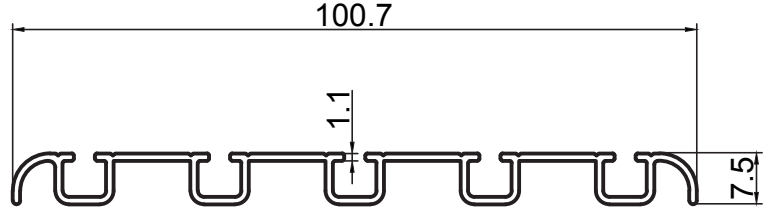

Cam Balkon Profilleri / Glass Balcony Profiles

Kalıp No :	25-3854
Profil / Profile	Eşiksiz Alt Kasa
Çevre / Length (mm)	360
Alan / Area (mm ²)	200
Ağırlık / Weight	0,540

Kalıp No :	25-3855
Profil / Profile	Cam Balkon Ayar U
Çevre / Length (mm)	184
Alan / Area (mm ²)	108
Ağırlık / Weight	0,292