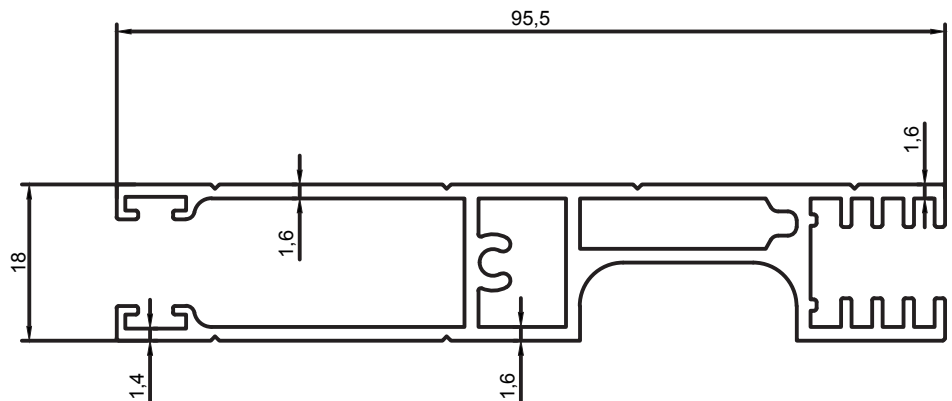

Kalıp No :	25-3850
Profil / Profile	Sürme Alt Kanat
Çevre / Length (mm)	435
Alan / Area (mm²)	455
Ağırlık / Weight	1,235