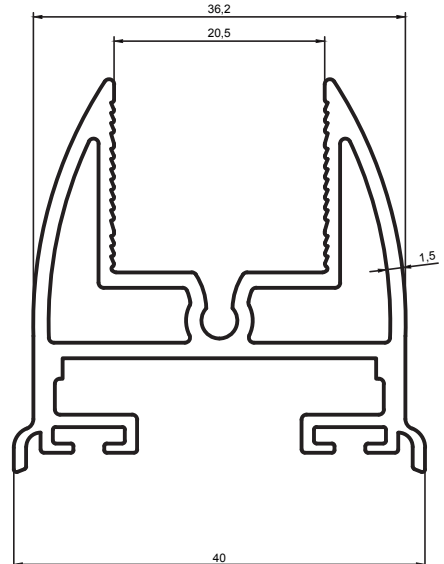

Kalıp No :	25-3856
Profil / Profile	Sürme Çekme Adapt.
Çevre / Length (mm)	124
Alan / Area (mm ²)	74
Ağırlık / Weight	0,200

Kalıp No :	25-3857
Profil / Profile	Sürme Üst Baza
Çevre / Length (mm)	122
Alan / Area (mm ²)	77
Ağırlık / Weight	0,210

Cam Balkon Profilleri / Glass Balcony Profiles

Kalıp No :	25-3858
Profil / Profile	Cam Balkon Su Tahliye
Çevre / Length (mm)	203
Alan / Area (mm ²)	207
Ağırlık / Weight	0,560

Kalıp No :	25-3859
Profil / Profile	90 Derece Alu Fitol
Çevre / Length (mm)	194
Alan / Area (mm ²)	116
Ağırlık / Weight	0,315

Kalıp No :	25-3860
Profil / Profile	Düz Ara Fitol
Çevre / Length (mm)	163
Alan / Area (mm ²)	91
Ağırlık / Weight	0,247

Kalıp No :	25-3861
Profil / Profile	Isı Yalıtımlı Baza
Çevre / Length (mm)	280
Alan / Area (mm ²)	307
Ağırlık / Weight	0,833

Kalıp No :	25-3873
Profil / Profile	
Çevre / Length (mm)	173
Alan / Area (mm ²)	175
Ağırlık / Weight	0,475

Kalıp No :	25-3876
Profil / Profile	
Çevre / Length (mm)	194
Alan / Area (mm ²)	162
Ağırlık / Weight	0,439