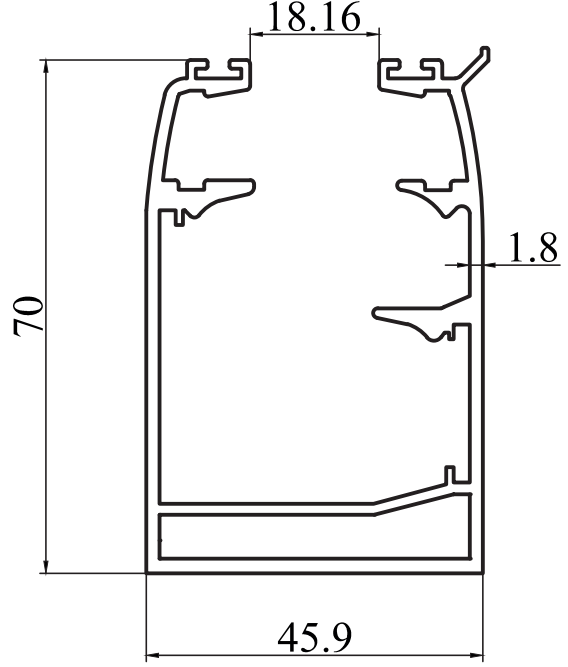

Profil / Profile

Çevre / Length (mm) 251

Alan / Area (mm²) 398

Ağırlık / Weight 1,078

Kalıp No : 25-3816

Profil / Profile

Çevre / Length (mm)

Alan / Area (mm²)

Kalıp No :	25-3820
Profil / Profile	'G' Cam Balkon Oluklu Kasa
Çevre / Length (mm)	436,2
Alan / Area (mm ²)	597,1
Ağırlık / Weight	1,619

Kalıp No :	25-3821
Profil / Profile	'G' Cam Balkon Oluklu Kanat
Çevre / Length (mm)	262,6
Alan / Area (mm ²)	327,5
Ağırlık / Weight	0,888

Cam Balkon Profilleri / Glass Balcony Profiles

Kalıp No :	25-3822
Profil / Profile	'G' Kanat Karşılık
Çevre / Length (mm)	166,9
Alan / Area (mm ²)	145
Ağırlık / Weight	0,393

Kalıp No :	25-3823
Profil / Profile	
Çevre / Length (mm)	186
Alan / Area (mm ²)	175
Ağırlık / Weight	0,474

Kalıp No :	25-3824
Profil / Profile	G Cam Balkon Kasa
Çevre / Length (mm)	422,2
Alan / Area (mm ²)	559
Ağırlık / Weight	1.515

Kalıp No :	25-3825
Profil / Profile	A Cam Balkon Kasa
Çevre / Length (mm)	503,2
Alan / Area (mm ²)	558,5
Ağırlık / Weight	1.514