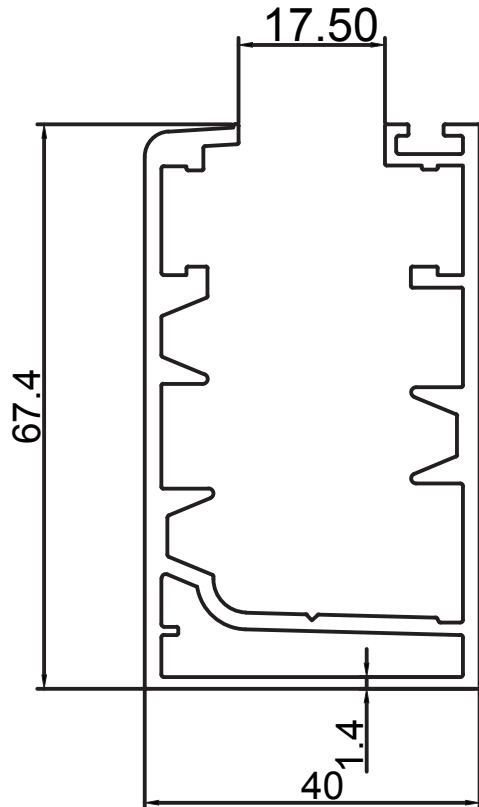

Kalıp No :	25-3846
Profil / Profile	CBS CamBlk.(Üç Kanallı) Kasa
Çevre / Length (mm)	440
Alan / Area (mm²)	545
Ağırlık / Weight	1,477