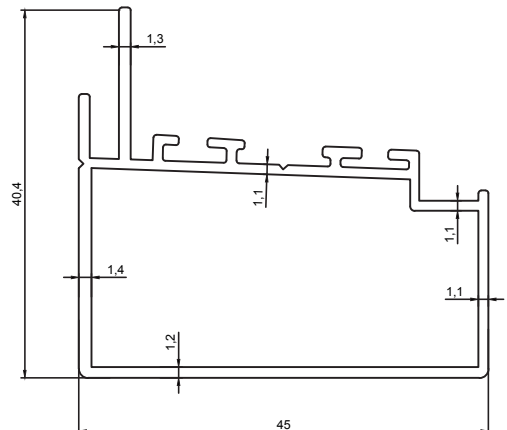

Kalıp No : 25-3927

Profil / Profile

Çevre / Length (mm) 221.5

Alan / Area (mm²) 208.9

Ağırlık / Weight 0.566