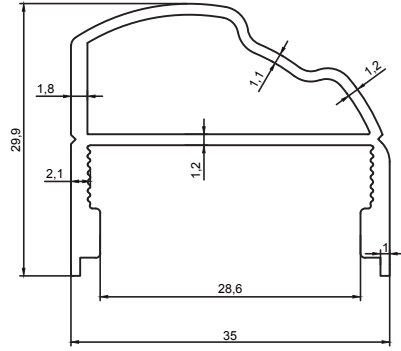

Profil / Profile

Çevre / Length (mm) 137.7

Alan / Area (mm²) 93.1

Ağırlık / Weight 0.252

Kalıp No : 25-3921

Profil / Profile

Çevre / Length (mm) 259

Alan / Area (mm²) 300

Ağırlık / Weight 0.702

Kalıp No : 25-3923

Profil / Profile

Çevre / Length (mm) 194

Alan / Area (mm²) 211.9

Ağırlık / Weight 0.574

Cam Balkon Profilleri / Glass Balcony Profiles

Kalıp No : 25-3924

Profil / Profile

Çevre / Length (mm) 239.8

Alan / Area (mm²) 201

Ağırlık / Weight 0.544

Kalıp No : 25-3925

Profil / Profile

Çevre / Length (mm) 154.5

Alan / Area (mm²) 170.9

Ağırlık / Weight 0.463

Kalıp No : 25-3926

Profil / Profile

Çevre / Length (mm) 212.6

Alan / Area (mm²) 180.4

Ağırlık / Weight 0.488

Kalıp No : 25-3927

Profil / Profile