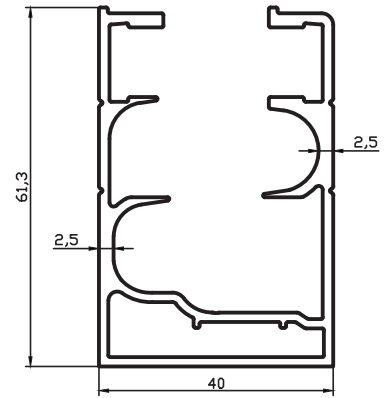

Çevre / Length (mm) 144

Alan / Area (mm²) 115

Ağırlık / Weight 0,312

Kalıp No : 25-3884

Profil / Profile

Çevre / Length (mm) 129

Alan / Area (mm²) 216

Ağırlık / Weight 0.590

Kalıp No : 25-3886

Profil / Profile

Çevre / Length (mm) 438

Alan / Area (mm²) 498

Ağırlık / Weight 1,350

Kalıp No : 25-3887

Profil / Profile

Çevre / Length (mm) 279

Alan / Area (mm²) 302

Ağırlık / Weight 0,819

Cam Balkon Profilleri / Glass Balcony Profiles

Kalıp No : 25-3888

Profil / Profile

Çevre / Length (mm) 162

Alan / Area (mm²) 190

Ağırlık / Weight 0,515

Kalıp No : 25-3889

Profil / Profile

Çevre / Length (mm) 408

Alan / Area (mm²) 469

Ağırlık / Weight 1,271

Kalıp No : 25-3892

Profil / Profile

Çevre / Length (mm) 186