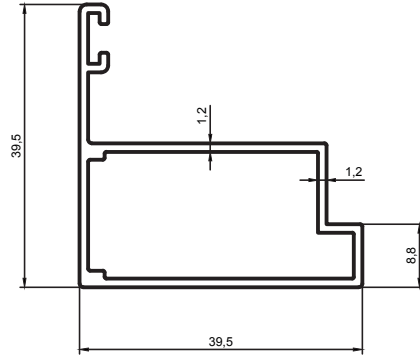

Cam Balkon Profilleri / Glass Balcony Profiles

Kalıp No :	25-3871
Profil / Profile	Cam Balkon Kasa
Çevre / Length (mm)	313
Alan / Area (mm ²)	379
Ağırlık / Weight	1,027

Kalıp No :	25-3872
Profil / Profile	
Çevre / Length (mm)	214
Alan / Area (mm ²)	155
Ağırlık / Weight	0,421

Kalıp No :	25-3873
Profil / Profile	
Çevre / Length (mm)	173
Alan / Area (mm ²)	175
Ağırlık / Weight	0,475

Kalıp No :	25-3876
Profil / Profile	
Çevre / Length (mm)	194
Alan / Area (mm ²)	162
Ağırlık / Weight	0,439

Çevre / Length (mm) 237.4

Alan / Area (mm²) 193.7

Ağırlık / Weight 0.524

Kalıp No : 25-3881

Profil / Profile

Çevre / Length (mm) 121.1

Alan / Area (mm²) 154.5

Ağırlık / Weight 0.328