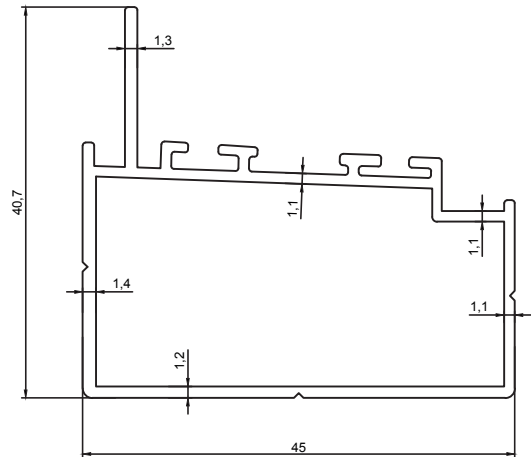

Kalıp No : 25-3911

Profil / Profile

Çevre / Length (mm) 247.2

Alan / Area (mm²) 249.5

Ağırlık / Weight 0.676

Kalıp No : 25-3912

Profil / Profile

Çevre / Length (mm) 239.8

Alan / Area (mm²) 207.8

Ağırlık / Weight 0.563

Kalıp No : 25-3913

Profil / Profile

Çevre / Length (mm) 213.6

Alan / Area (mm²) 202.6

Ağırlık / Weight 0.549

Kalıp No : 25-3914

Profil / Profile

Çevre / Length (mm) 161.2

Alan / Area (mm²) 121.9

Ağırlık / Weight 0.330

Cam Balkon Profilleri / Glass Balcony Profiles

Kalıp No : 25-3915

Profil / Profile

Çevre / Length (mm) 209

Alan / Area (mm²) 169.6

Ağırlık / Weight 0.460

Kalıp No : 25-3916

Profil / Profile

Çevre / Length (mm) 109.6

Alan / Area (mm²) 118.1

Ağırlık / Weight 0.320

Kalıp No : 25-3917