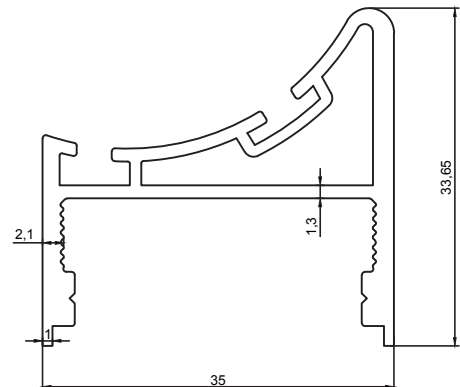

Profil / Profile

Çevre / Length (mm) 163.9

Alan / Area (mm²) 140.1

Ağırlık / Weight 0.379

Kalıp No : 25-3918

Profil / Profile

Çevre / Length (mm) 190.2

Alan / Area (mm²) 180

Profil / Profile

Çevre / Length (mm) 137.7

Alan / Area (mm²) 93.1

Ağırlık / Weight 0.252

Kalıp No : 25-3921

Profil / Profile

Çevre / Length (mm) 259

Alan / Area (mm²) 300

Ağırlık / Weight 0.702

Kalıp No : 25-3923

Profil / Profile

Çevre / Length (mm) 194

Alan / Area (mm²) 211.9

Ağırlık / Weight 0.574

Cam Balkon Profilleri / Glass Balcony Profiles

Kalıp No : 25-3924

Profil / Profile

Çevre / Length (mm) 239.8

Alan / Area (mm²) 201

Ağırlık / Weight 0.544

Kalıp No : 25-3925

Profil / Profile

Çevre / Length (mm) 154.5

Alan / Area (mm²) 170.9