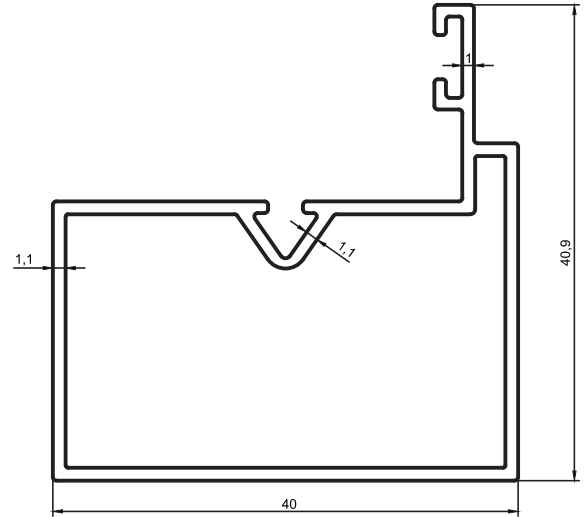

Kalıp No : 25-3889

Profil / Profile

Çevre / Length (mm) 408

Alan / Area (mm²) 469

Ağırlık / Weight 1,271

Kalıp No : 25-3892

Profil / Profile

Çevre / Length (mm) 186

Alan / Area (mm²) 175

Ağırlık / Weight 0,474

Kalıp No : 25-3910

Profil / Profile

Çevre / Length (mm) 496.3

Alan / Area (mm²) 469.1

Ağırlık / Weight 1.271

Cam Balkon Profilleri / Glass Balcony Profiles

Kalıp No : 25-3911

Profil / Profile

Çevre / Length (mm) 247.2

Alan / Area (mm²) 249.5

Ağırlık / Weight 0.676

Kalıp No : 25-3912

Profil / Profile

Çevre / Length (mm) 239.8

Alan / Area (mm²) 207.8

Ağırlık / Weight 0.563

Kalıp No : 25-3913

Profil / Profile

Çevre / Length (mm) 213.6

Alan / Area (mm²) 202.6

Ağırlık / Weight 0.549

Kalıp No : 25-3914