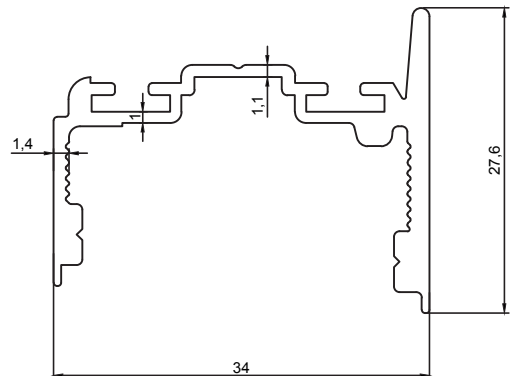

Ağırlık / Weight 0.396

Kalıp No : 25-3929

Profil / Profile

Çevre / Length (mm) 451.8

Alan / Area (mm²) 404.9

Ağırlık / Weight 1.097

Kalıp No : 25-3930

Profil / Profile

Çevre / Length (mm) 206.7

Alan / Area (mm²) 135.7

Ağırlık / Weight 0.367

Kalıp No : 25-3931

Profil / Profile

Çevre / Length (mm) 197.5

Alan / Area (mm²) 148.5

Ağırlık / Weight 0.402