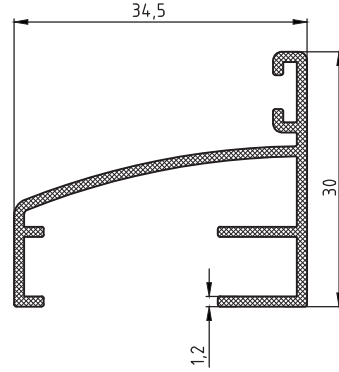

Cam Balkon Profilleri / Glass Balcony Profiles

Kalıp No :	25-3867
Profil / Profile	Cam Balkon Kasa
Çevre / Length (mm)	144
Alan / Area (mm ²)	89
Ağırlık / Weight	0,241

Kalıp No :	25-3868
Profil / Profile	Cam Balkon Kasa
Çevre / Length (mm)	102
Alan / Area (mm ²)	50
Ağırlık / Weight	0,136

Kalıp No :	25-3869
Profil / Profile	Cam Balkon Kasa
Çevre / Length (mm)	213
Alan / Area (mm ²)	127
Ağırlık / Weight	0,344

Kalıp No :	25-3870
Profil / Profile	Cam Balkon Kasa
Çevre / Length (mm)	480
Alan / Area (mm ²)	642
Ağırlık / Weight	1,740

Kalıp No :	25-3873
Profil / Profile	
Çevre / Length (mm)	173
Alan / Area (mm ²)	175
Ağırlık / Weight	0,475

Kalıp No :	25-3876
Profil / Profile	
Çevre / Length (mm)	194
Alan / Area (mm ²)	162
Ağırlık / Weight	0,439