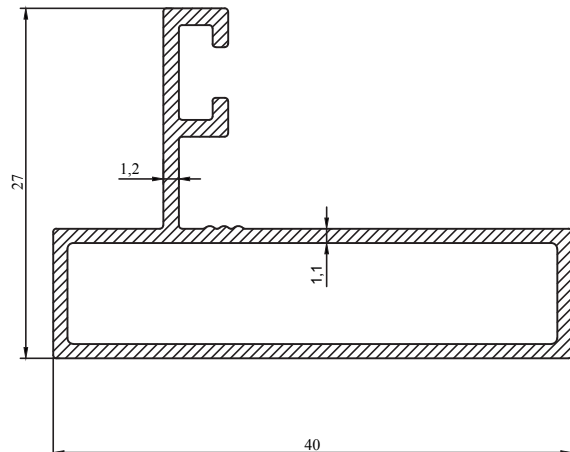

Kalıp No : 25-225

Profil / Profile Kaşe İmza

Çevre / Length (mm) 154

Alan / Area (mm²) 140

Ağırlık / Weight 0,380