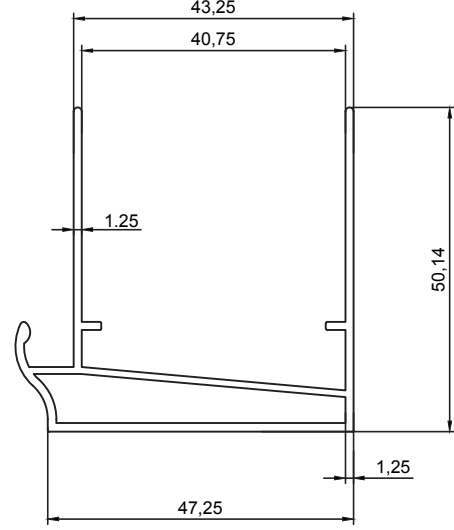

Kalıp No : 25-3932

Profil / Profile

Çevre / Length (mm)

Alan / Area (mm²)

Ağırlık / Weight