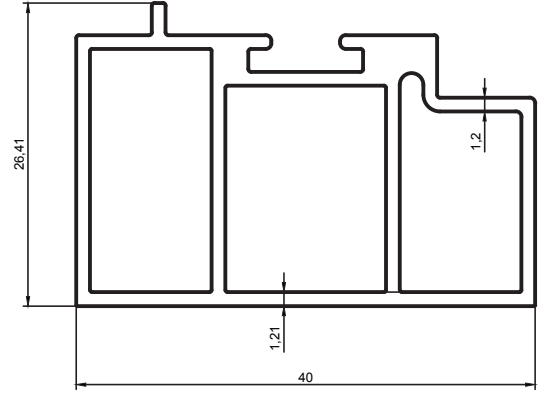

Cam Balkon Profilleri / Glass Balcony Profiles

Kalıp No :	25-3862
Profil / Profile	Isı Yalıtımlı Yan Dikme
Çevre / Length (mm)	144
Alan / Area (mm²)	223
Ağırlık / Weight	0,605