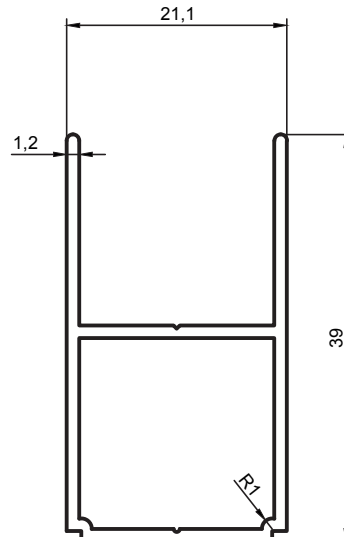

Kalıp No :	25-3853
Profil / Profile	
Çevre / Length (mm)	156
Alan / Area (mm²)	137
Ağırlık / Weight	0,370