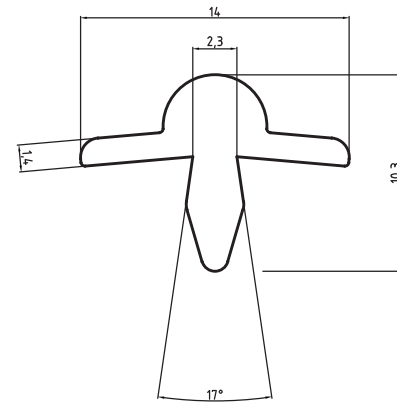

07 SERİ : PVC - RAY PROFİLLERİ

PVC - RAIL PROFILES

Pvc - Ray Profilleri / Pvc -Rail Profiles

Kalıp No : 07-2202

Profil / Profile Erpen Ray

Çevre / Length (mm) 59,3

Alan / Area (mm²) 35,8

Ağırlık / Weight 0,097

Kalıp No : 07-2203

Profil / Profile Pakpen Ray

Çevre / Length (mm) 55,8

Alan / Area (mm²) 36,5

Ağırlık / Weight 0,099

Kalıp No : 07-2209

Profil / Profile Akpen Ray

Çevre / Length (mm) 44

Alan / Area (mm²) 46

Ağırlık / Weight 0,125

Kalıp No : 07-2210

Profil / Profile Kanat Birleşim

Çevre / Length (mm) 159

Alan / Area (mm²) 123,8

Ağırlık / Weight 0,335

Pvc - Ray Profilleri / Pvc -Rail Profiles

Alan / Area (mm²) 51

Ağırlık / Weight 0,140

Kalıp No : 07-2215

Profil / Profile Adopen Ray

Çevre / Length (mm) 56

Alan / Area (mm²) 49

Ağırlık / Weight 0,133

Pvc - Ray Profilleri / Pvc -Rail Profiles