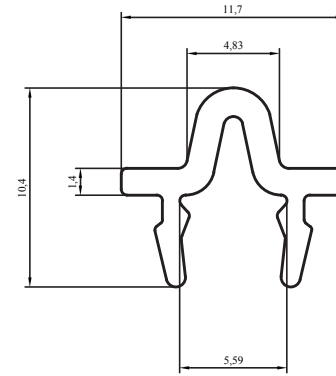

07 SERİ : PVC - RAY PROFİLLERİ

PVC - RAIL PROFILES

Pvc - Ray Profilleri / Pvc -Rail Profiles

Kalıp No : 07-2202

Profil / Profile Erpen Ray

Çevre / Length (mm) 59,3

Alan / Area (mm²) 35,8

Ağırlık / Weight 0,097

Kalıp No : 07-2203

Profil / Profile Pakpen Ray

Çevre / Length (mm) 55,8

Alan / Area (mm²) 36,5

Ağırlık / Weight 0,099

Kalıp No : 07-2209

Profil / Profile Akpen Ray

Çevre / Length (mm) 44

Alan / Area (mm²) 46

Ağırlık / Weight 0,125

Kalıp No : 07-2210

Profil / Profile Kanat Birleşim

Çevre / Length (mm) 159

Alan / Area (mm²) 123,8

Ağırlık / Weight 0,335

Pvc - Ray Profilleri / Pvc -Rail Profiles

Kalıp No :	07-2216
Profil / Profile	Kanat Kapama
Çevre / Length (mm)	355
Alan / Area (mm ²)	390
Ağırlık / Weight	1,057

Kalıp No :	07-2217
Profil / Profile	
Çevre / Length (mm)	371,4
Alan / Area (mm ²)	344,4
Ağırlık / Weight	0,933