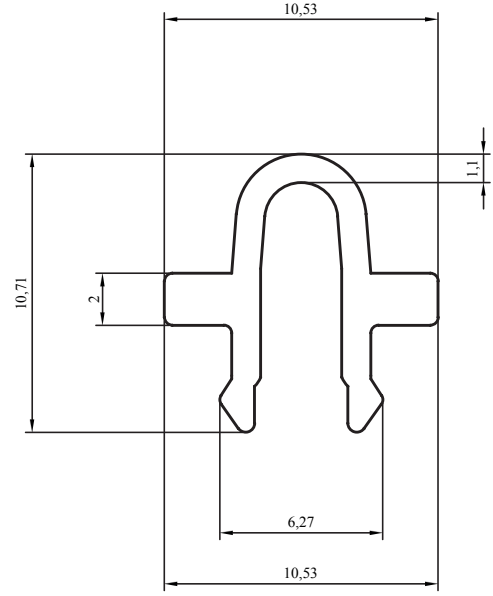

Alan / Area (mm²) 46

Ağırlık / Weight 0,125

Kalıp No : 07-2210

Profil / Profile Kanat Birleşim

Çevre / Length (mm) 159

Alan / Area (mm²) 123,8

Ağırlık / Weight 0,335

Pvc - Ray Profilleri / Pvc -Rail Profiles

Kalıp No : 07-2200

Profil / Profile Plaspen Ray

Çevre / Length (mm) 56

Alan / Area (mm²) 35

Ağırlık / Weight 0,095

Kalıp No : 07-2201

Profil / Profile Fıratpen Ray

Çevre / Length (mm) 39

Alan / Area (mm²) 51

Ağırlık / Weight 0,140

Kalıp No : 07-2215

Profil / Profile Adopen Ray

Çevre / Length (mm) 56

Alan / Area (mm²) 49

Ağırlık / Weight 0,133

Pvc - Ray Profilleri / Pvc -Rail Profiles

Kalıp No :	07-2216
Profil / Profile	Kanat Kapama
Çevre / Length (mm)	355
Alan / Area (mm ²)	390
Ağırlık / Weight	1,057

Kalıp No :	07-2217
Profil / Profile	
Çevre / Length (mm)	371,4
Alan / Area (mm ²)	344,4
Ağırlık / Weight	0,933