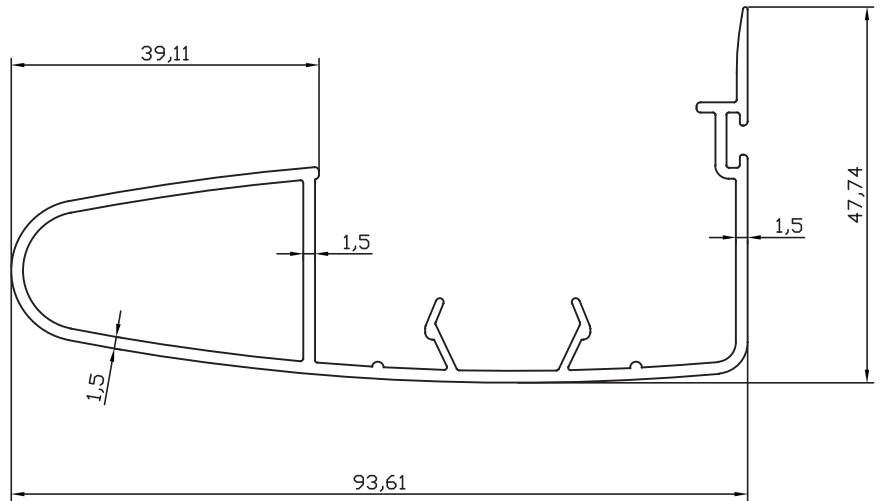

Alan / Area (mm²) 46

Ağırlık / Weight 0,125

Kalıp No : 07-2210

Profil / Profile Kanat Birleşim

Çevre / Length (mm) 159

Alan / Area (mm²) 123,8

Ağırlık / Weight 0,335

Pvc - Ray Profilleri / Pvc -Rail Profiles

Kalıp No : 07-2200

Profil / Profile Plaspen Ray

Çevre / Length (mm) 56

Alan / Area (mm²) 35

Ağırlık / Weight 0,095

Kalıp No : 07-2201

Profil / Profile Fıratpen Ray

Çevre / Length (mm) 39

Alan / Area (mm²) 51

Ağırlık / Weight 0,140

Kalıp No : 07-2215

Profil / Profile Adopen Ray

Çevre / Length (mm) 56

Alan / Area (mm²) 49

Ağırlık / Weight 0,133

Pvc - Ray Profilleri / Pvc -Rail Profiles

Kalıp No :	07-2216
Profil / Profile	Kanat Kapama
Çevre / Length (mm)	355
Alan / Area (mm ²)	390
Ağırlık / Weight	1,057

Kalıp No :	07-2217
Profil / Profile	
Çevre / Length (mm)	371,4
Alan / Area (mm ²)	344,4
Ağırlık / Weight	0,933