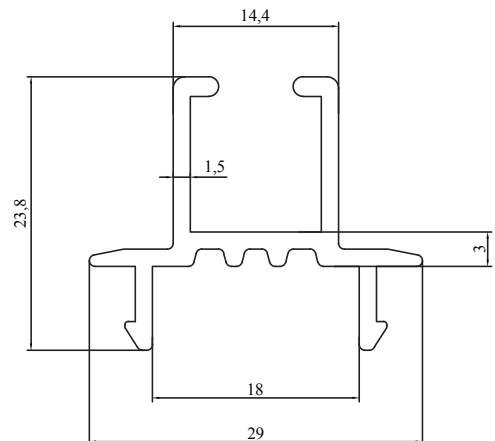

Alan / Area (mm²) 46

Ağırlık / Weight 0,125

Kalıp No : 07-2210

Profil / Profile Kanat Birleşim

Çevre / Length (mm) 159

Alan / Area (mm²) 123,8

Ağırlık / Weight 0,335

Pvc - Ray Profilleri / Pvc -Rail Profiles

Kalıp No : 07-2200

Profil / Profile Plaspen Ray

Çevre / Length (mm) 56

Alan / Area (mm²) 35

Ağırlık / Weight 0,095

Kalıp No : 07-2201

Profil / Profile Fıratpen Ray

Çevre / Length (mm) 39

Alan / Area (mm²) 51

Ağırlık / Weight 0,140

Kalıp No : 07-2215

Profil / Profile Adopen Ray

Çevre / Length (mm) 56

Alan / Area (mm²) 49

Ağırlık / Weight 0,133

Pvc - Ray Profilleri / Pvc -Rail Profiles

Kalıp No :	07-2216
Profil / Profile	Kanat Kapama
Çevre / Length (mm)	355
Alan / Area (mm ²)	390
Ağırlık / Weight	1,057

Kalıp No :	07-2217
Profil / Profile	
Çevre / Length (mm)	371,4
Alan / Area (mm ²)	344,4
Ağırlık / Weight	0,933