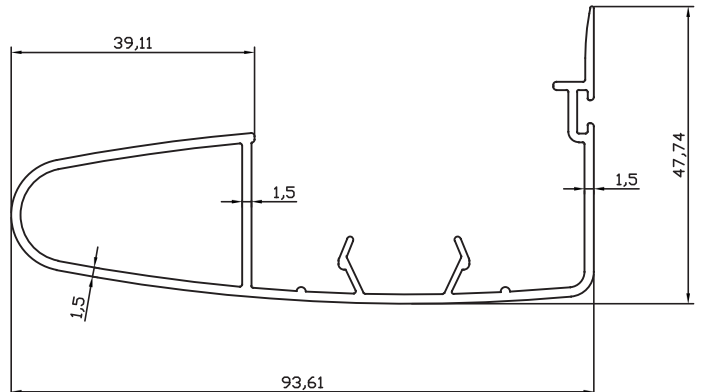

Pvc - Ray Profilleri / Pvc -Rail Profiles

Kalıp No :	07-2216
Profil / Profile	Kanat Kapama
Çevre / Length (mm)	355
Alan / Area (mm²)	390
Ağırlık / Weight	1,057

Kalıp No :	07-2217
Profil / Profile	
Çevre / Length (mm)	371,4
Alan / Area (mm²)	344,4
Ağırlık / Weight	0,933

Kalıp No :	07-2218
Profil / Profile	
Çevre / Length (mm)	371,4
Alan / Area (mm²)	344,4
Ağırlık / Weight	0,933