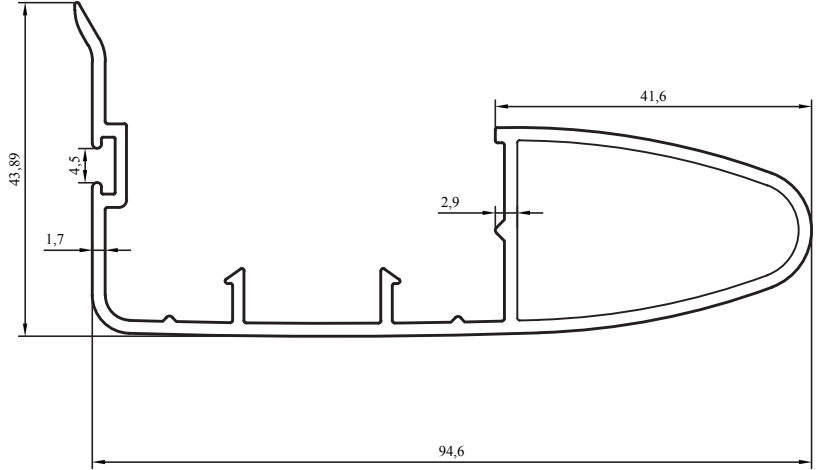

Alan / Area (mm²) 46

Ağırlık / Weight 0,125

Kalıp No : 07-2210

Profil / Profile Kanat Birleşim

Çevre / Length (mm) 159

Alan / Area (mm²) 123,8

Ağırlık / Weight 0,335

Pvc - Ray Profilleri / Pvc -Rail Profiles

Kalıp No : 07-2200

Profil / Profile Plaspen Ray

Çevre / Length (mm) 56

Alan / Area (mm²) 35

Ağırlık / Weight 0,095

Kalıp No : 07-2201

Profil / Profile Fıratpen Ray

Çevre / Length (mm) 39

Alan / Area (mm²) 51

Ağırlık / Weight 0,140

Kalıp No : 07-2215

Profil / Profile Adopen Ray

Çevre / Length (mm) 56

Alan / Area (mm²) 49

Ağırlık / Weight 0,133

Pvc - Ray Profilleri / Pvc -Rail Profiles

Kalıp No :	07-2216
Profil / Profile	Kanat Kapama
Çevre / Length (mm)	355
Alan / Area (mm ²)	390
Ağırlık / Weight	1,057

Kalıp No :	07-2217
Profil / Profile	
Çevre / Length (mm)	371,4
Alan / Area (mm ²)	344,4
Ağırlık / Weight	0,933