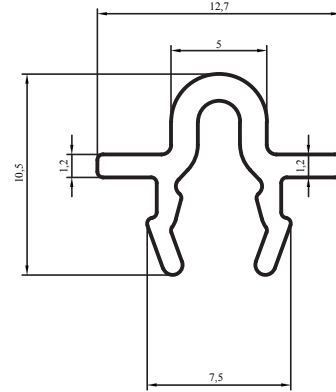

07 SERİ : PVC - RAY PROFİLLERİ

PVC - RAIL PROFILES

Pvc - Ray Profilleri / Pvc -Rail Profiles

Kalıp No : 07-2202

Profil / Profile Erpen Ray

Çevre / Length (mm) 59,3

Alan / Area (mm²) 35,8

Ağırlık / Weight 0,097

Kalıp No : 07-2203

Profil / Profile Pakpen Ray

Çevre / Length (mm) 55,8

Alan / Area (mm²) 36,5

Ağırlık / Weight 0,099

Kalıp No : 07-2209

Profil / Profile Akpen Ray

Çevre / Length (mm) 44

Alan / Area (mm²) 46

Ağırlık / Weight 0,125

Kalıp No : 07-2210

Profil / Profile Kanat Birleşim

Çevre / Length (mm) 159

Alan / Area (mm²) 123,8

Ağırlık / Weight 0,335

Pvc - Ray Profilleri / Pvc -Rail Profiles

Kalıp No :	07-2216
Profil / Profile	Kanat Kapama
Çevre / Length (mm)	355
Alan / Area (mm ²)	390
Ağırlık / Weight	1,057

Kalıp No :	07-2217
Profil / Profile	
Çevre / Length (mm)	371,4
Alan / Area (mm ²)	344,4
Ağırlık / Weight	0,933