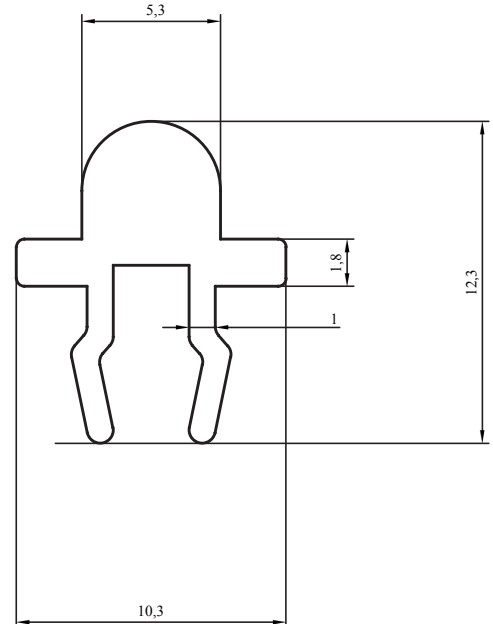

Alan / Area (mm²) 46

Ağırlık / Weight 0,125

Kalıp No : 07-2210

Profil / Profile Kanat Birleşim

Çevre / Length (mm) 159

Alan / Area (mm²) 123,8

Ağırlık / Weight 0,335

Pvc - Ray Profilleri / Pvc -Rail Profiles

Kalıp No : 07-2200

Profil / Profile Plaspen Ray

Çevre / Length (mm) 56

Alan / Area (mm²) 35

Ağırlık / Weight 0,095

Kalıp No : 07-2201

Profil / Profile Fıratpen Ray

Çevre / Length (mm) 39

Alan / Area (mm²) 51

Ağırlık / Weight 0,140

Kalıp No : 07-2215

Profil / Profile Adopen Ray

Çevre / Length (mm) 56

Alan / Area (mm²) 49

Ağırlık / Weight 0,133

Pvc - Ray Profilleri / Pvc -Rail Profiles

Kalıp No :	07-2216
Profil / Profile	Kanat Kapama
Çevre / Length (mm)	355
Alan / Area (mm ²)	390
Ağırlık / Weight	1,057

Kalıp No :	07-2217
Profil / Profile	
Çevre / Length (mm)	371,4
Alan / Area (mm ²)	344,4
Ağırlık / Weight	0,933