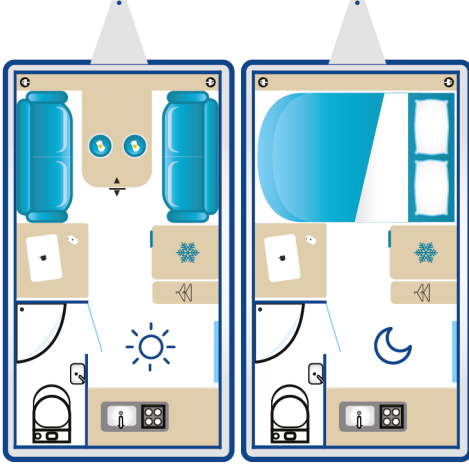

Swan, Hayaller için
yapılmış ideal odalar.

ZÜMRÜT LAYOUT

TEKNİK BİLGİLER

- Şase Uzunluk	525 cm
- İç Uzunluk	390 cm
- İç Genişlik	205 cm
- İç Tavan Yüksekliği	205 cm
- Hareket Halindeki Kütle	1050 kg
- Şase Taşıma Kapasitesi	1350 kg
- Yatak Sayısı (Yetişkinler - Çocuklar)	2 Kişilik
- Oturma Alanı Yatak Ölçüsü, Oturma Alanı	200x150 cm
- Panel Duvar Kalınlığı (Zemin - Çatı - Duvar)	50 / 35 / 35 mm

YAPI

- XPS üzeri CTP kaplı iç, dış panel ve zemin montaj sistemi
- Çift camlı Poliplastik Karavan camları - Plastoform, sineklik ve panjur
- Karavan Kapısı, sinekliği ve çöp kovası - Konrad Baur

DIŞ MEKAN ÖZELLİKLERİ

- AL-KO tek parça galvanizli çelik şasi, amortisörlü fren ve kaplin sistemi
- AL-KO Stabilizatörlü kaplin sistemi

İÇ MEKAN ÖZELLİKLERİ

- Vinil Zemin kaplaması, Servis kapakları - Thetford
- İthal Poplar Kavak Kontra mobilya gövdesi,
- İtalyan Baldacci Bas-çek aksesuar ve Hafele soft close menteşeler
- Karavan Oturma Döşemesi
- Banyo-Tuvalet Heki 28*28
- Açılır Kapanır masa (2 kişilik)

BANYO VE TUVALET ÖZELLİKLERİ

- Banyo Duş seti ve Lavabo
- Taharet Musluğu ve tesisatı
- Kasetli Tuvalet / Einstein EL-W5000-ET / EL-500110-ET

AYDINLATMA VE ELEKTRİK YAPISI

- CBE P380 Kontrol Paneli
- Tam Sinüs İnverter 12v 600w , Akü Şarj Cihazı 220v-12v
- Akü 12v 200ah Deepcycle Jel Akü ,Transfer Switch
- Güneş Paneli 205W 12V-Monocrystalline, MPPT
- Karavan Kapı Üst Led Işığı, Banyo ve Oturma Odası Aydınlatma Ledli
- Ön Far Led Lambası, İz, Stop ve Fren Lambası, Plakalık Lambası