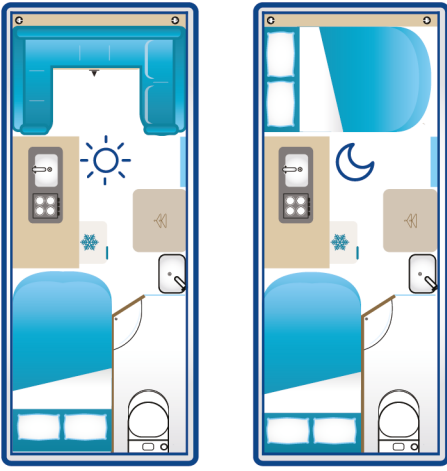

Doğal ve Huzurlu mükemmel
bir tatil deneyimi.

PIRLANTA LAYOUT

TEKNİK BİLGİLER

- Şase Uzunluk	620 cm
- İç Uzunluk	460 cm
- İç Genişlik	210 cm
- İç Tavan Yüksekliği	205 cm
- Hareket Halindeki Kütle	1250 Kg
- Şase	1500 Kg
- Yatak Sayısı (Yetişkinler - Çocuklar)	4 Kişilik
- Oturma Alanı Yatak Ölçüsü, Oturma Alanı	210x140 cm
- Ebeveyn Yatak Ölçüsü	140x190 cm
- Panel Duvar Kalınlığı (Zemin - Çatı - Duvar)	50 / 35 / 35 mm

YAPI

- XPS üzeri CTP kaplı iç, dış panel ve zemin montaj sistemi
- Çift camlı Poliplastik Karavan camları - Plastroform, sineklik ve panjur
- Karavan Kapısı, sinekliği ve çöp kovası - Konrad Baur

DIŞ MEKAN ÖZELLİKLERİ

- AL-KO tek parça galvanizli çelik şasi, amortisörlü fren ve kaplin sistemi
- AL-KO Stabilizatörlü kaplin sistemi

İÇ MEKAN ÖZELLİKLERİ

- Vinil Zemin kaplaması, Servis kapakları -Thetford
- İthal Poplar kavak kontra mobilya gövdesi,
- İtalyan Bas-çek aksesuar ve Hafele soft close menteşeler
- Karavan Oturma Döşemesi
- Banyo-Tuvalet Heki 28*28
- İç Mekan Heki 40*40
- Katlanabilir Teleskopik masa - İLSE (4 kişilik)

BANYO VE TUVALET ÖZELLİKLERİ

- Banyo Duş seti ve Lavabo
- Taharet Musluğu ve tesisatı
- Kasetli Tuvalet / Thetford C 262 Cwe / Einstein EL-500110-ET

AYDINLATMA VE ELEKTRİK YAPISI

- CBE P380 Kontrol Paneli
- Tam Sinüs İnverter 12v 600w , Akü Şarj Cihazı 220v-12v
- Akü 12v 200ah Deepcycle Jel Akü ,Transfer Switch
- Güneş Paneli 205W 12V - Monocrystalline, MPPT
- Karavan Kapı Üst Led Işığı, Banyo ve Oturma Odası Aydınlatma Ledli
- Ön Far Led Lambası, İz, Stop ve Fren Lambası, Plakalık Lambası