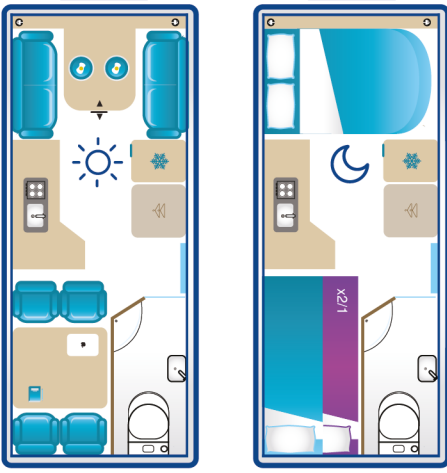

## İNÇİ LAYOUT

## TEKNİK BİLGİLER

- Şase Uzunluk	635 cm
- İç Uzunluk	490 cm
- İç Genişlik	215 cm
- İç Tavan Yüksekliği	205 cm
- Hareket Halindeki Kütle	1400 Kg
- Şase Taşıma Kapasitesi	1500 Kg
- Yatak Sayısı (Yetişkinler - Çocuklar)	5 Kişilik
- Oturma Alanı Yatak Ölçüsü, Oturma Alanı	210x160 cm
- Ranza Üst Boyu Yatak Ölçüsü ve Taşıma Ağırlığı	(200x75 cm. / 90 kg.)
- Ranza Alt Boyu Yatak Ölçüsü ve Taşıma Ağırlığı	(200x105 cm. / 200 kg.)
- Panel Duvar Kalınlığı (Zemin - Çatı - Duvar)	50 / 35 / 35 mm

### İÇ MEKAN ÖZELLİKLERİ

- Vinil Zemin kaplaması, Servis kapakları -Thetford
- İç Mekan Duvar ve Tavan Kumaş Kaplaması
- İthal Poplar Kavak Kontra mobilya gövdesi,
- İtalyan Baldacci Bas-çek aksesuar ve Hafele soft close menteşeler
- Karavan Oturma Döşemesi
- Banyo-Tuvalet Heki 28\*28
- İç Mekan Heki 40\*40
- Açılır Kapanır masa (2 kişilik)
- Katlanabilir Teleskopik masa - İLSE (4 kişilik)