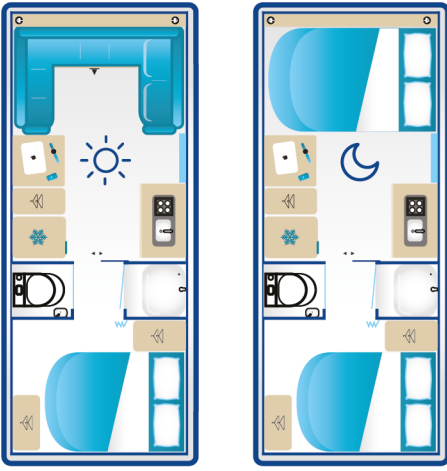

Evinizin rahatlığında yeni bir Karavan deneyimi için.

YAKUT LAYOUT

TEKNİK BİLGİLER

- Şase Uzunluk	780 cm
- İç Uzunluk	590 cm
- İç Genişlik	230 cm
- İç Tavan Yüksekliği	205 cm
- Hareket Halindeki Kütle	1800 Kg
- Şase Taşıma Kapasitesi	2000 Kg
- Yatak Sayısı (Yetişkinler - Çocuklar)	5 Kişilik
- Oturma Alanı Yatak Ölçüsü, Oturma Alanı	220x140 cm
- Ebebeyn Yatak Ölçüsü - cm	140 x 190 cm
- Panel Duvar Kalınlığı (Zemin - Çatı - Duvar)	50 / 35 / 35 mm

İÇ MEKAN ÖZELLİKLERİ

- Vinil Zemin kaplaması, Servis kapakları -Thetford
- İthal Poplar Kavak Kontra mobilya gövdesi,
- İtalyan Baldacci Bas-çek aksesuar ve Hafele soft close menteşeler
- Karavan Oturma Döşemesi
- Perde takımı
- Remis Akordiyonlu Perde
- Banyo-Tuvalet Heki 28*28 / 2 adet
- İç Mekan Heki 50*70
- Katlanabilir Teleskopik masa-İLSE (4 kişilik)
- Ambiyans ışıklar