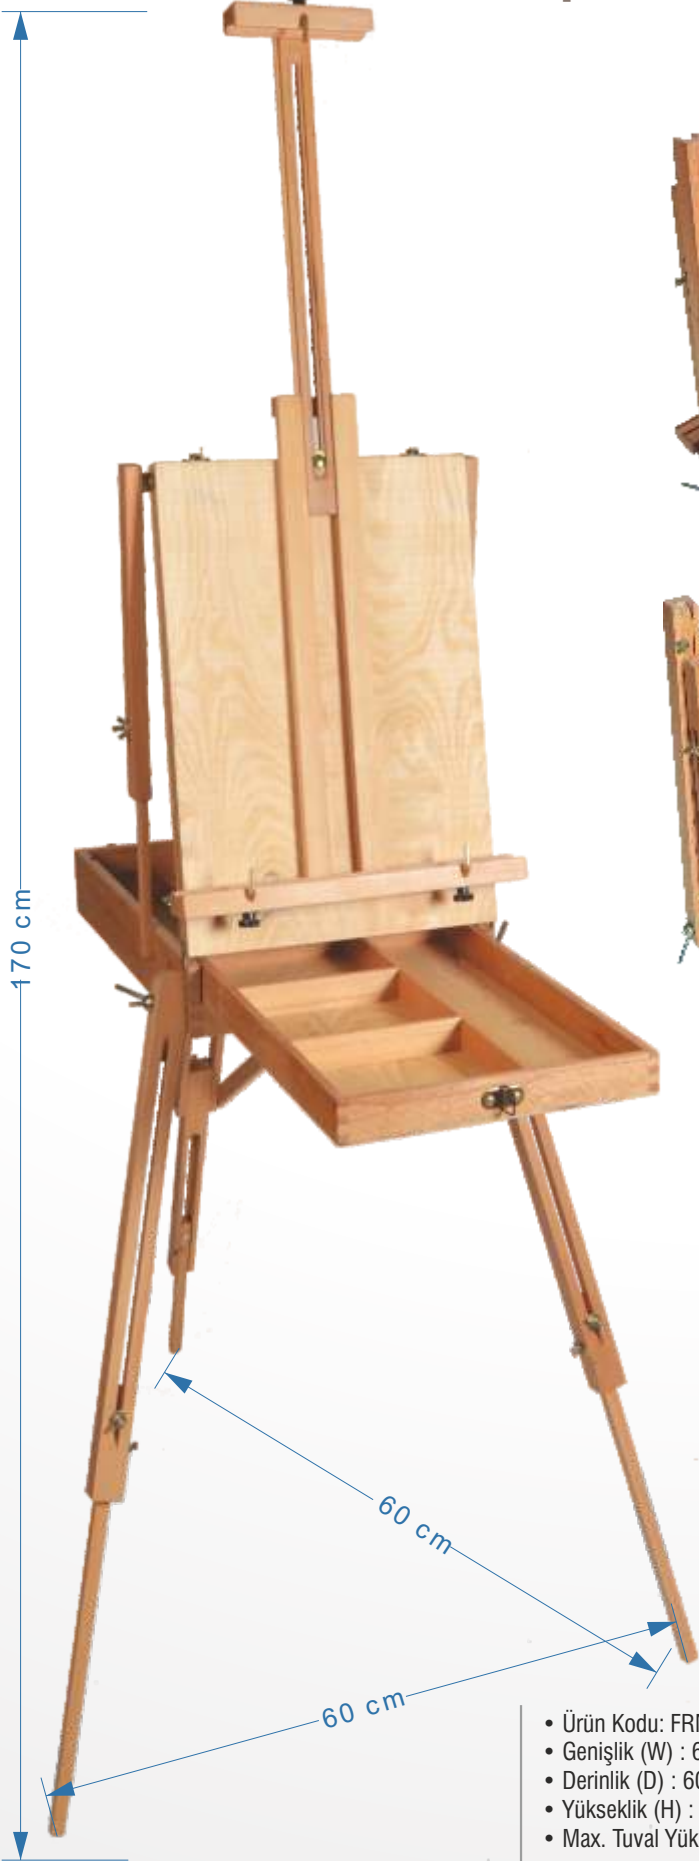

72 x 59 x 13 cm (1 Adet/Piece) ^{kg} 7.00 Kg

74 x 62 x 52 cm (4 Adet/Piece) ^{kg} 29.00 Kg

Standard Çif Taraflı
Çocuk Şövale
Standard Double-Sided Kid's Easel

- Ürün Kodu: FRN2011
- Genişlik (W) : 60 cm
- Derinlik (D) : 50 cm
- Yükseklik (H) : 118 cm
- Kullanım Alanı: 52x52 cm

**Rulo Kağıt Kullanımına Uygun,
Natural Çam Ağacından,
Vernikli, Siyah ve Beyaz
Laminat Yazı Tahtası**

Ekonomik Çif Taraflı
Çocuk Şövale
Economic Double-Sided Kid's Easel

- Ürün Kodu: FRN2012
- Genişlik (W) : 46 cm
- Derinlik (D) : 46 cm
- Yükseklik (H) : 110 cm
- Kullanım Alanı: 50x40 cm

**Natural Çam Ağacından,
Çift Taraflı Beyaz Yüzey
Yazı Tahtası**

Ekonomik Tripod Şövale Tripod Economic Easel

Lüks Tripod Şövale Tripod Lux Easel

- Ürün Kodu: FRN2511
- Genişlik (W) : 60 cm
- Derinlik (D) : 60 cm
- Yükseklik (H) : 170 cm
- Max. Tuval Yük. (MCH) : 100 cm

 90 x 30 x 23 cm (10 Adet/Piece)  20.00 Kg

- Ürün Kodu: FRN2512
- Genişlik (W) : 95 cm
- Derinlik (D) : 95 cm
- Yükseklik (H) : 180 cm

 88 x 30 x 45 cm (10 Adet/Piece)  20.00 Kg

Fransız Tripod Şövale Tripod French Easel