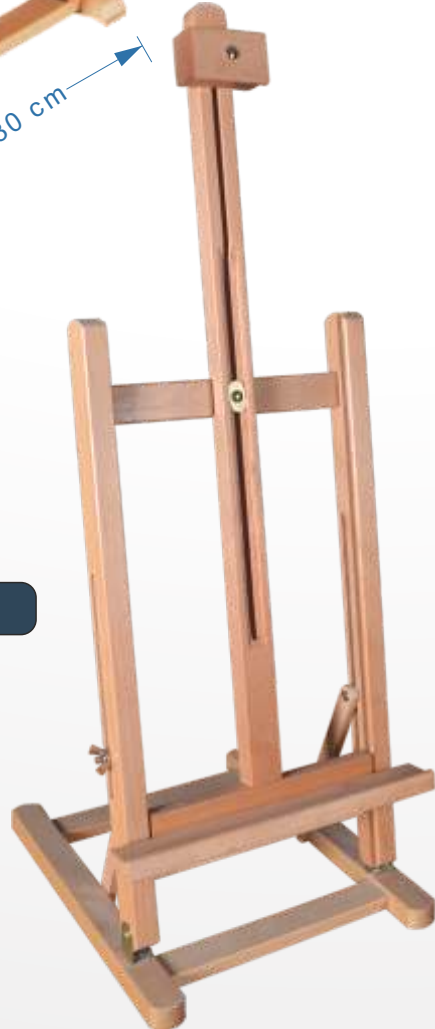

60 x 50 x 9 cm (1 Adet/Piece) 2.00 Kg

62 x 52 x 92 cm (10 Adet/Piece) 22.00 Kg

80 cm

58 cm

48 cm

Masaüstü Eskiz Şövale Tabletop Sketching Easel

Kayın Ağacı (Beech Wood)

- Ürün Kodu: FRN1221
- Genişlik (W) : 48 cm
- Derinlik (D) : 58 cm
- Yükseklik (H) : 80 cm
- Max. Tuval Yük. (MCH) : 88 cm

60 x 50 x 9 cm (1 Adet/Piece) 2.00 Kg

62 x 52 x 92 cm (10 Adet/Piece) 22.00 Kg

Masaüstü Şövale Table Top Easel

- Ürün Kodu: FRN1210
- Genişlik (W) : 30 cm
- Derinlik (D) : 30 cm
- Yükseklik (H) : 77 cm
- Max. Tuval Yük. (MCH) : 60 cm

76 x 33 x 7.5 cm (1 Adet/Piece) 1.20 Kg

78 x 78 x 35 cm (10 Adet/Piece) 13.00 Kg

Kayın Ağacı (Beech Wood)

Vernikli (Varnished)

Masaüstü Lüks Şövale Table Top Lux Easel

- Ürün Kodu: FRN1211
- Genişlik (W) : 30 cm
- Derinlik (D) : 32 cm
- Yükseklik (H) : 80 cm
- Max. Tuval Yük. (MCH) : 58 cm

76 x 33 x 7.5 cm (1 Adet/Piece) 1.20 Kg

78 x 78 x 35 cm (10 Adet/Piece) 13.00 Kg

Çif Taraflı
Çocuk Şövale
Double-Sided Kid's Easel

- Ürün Kodu: FRN2010
- Genişlik (W) : 60 cm
- Derinlik (D) : 45 cm
- Yükseklik (H) : 120 cm
- Max. Tuval Yük. (MCH) : 50 cm