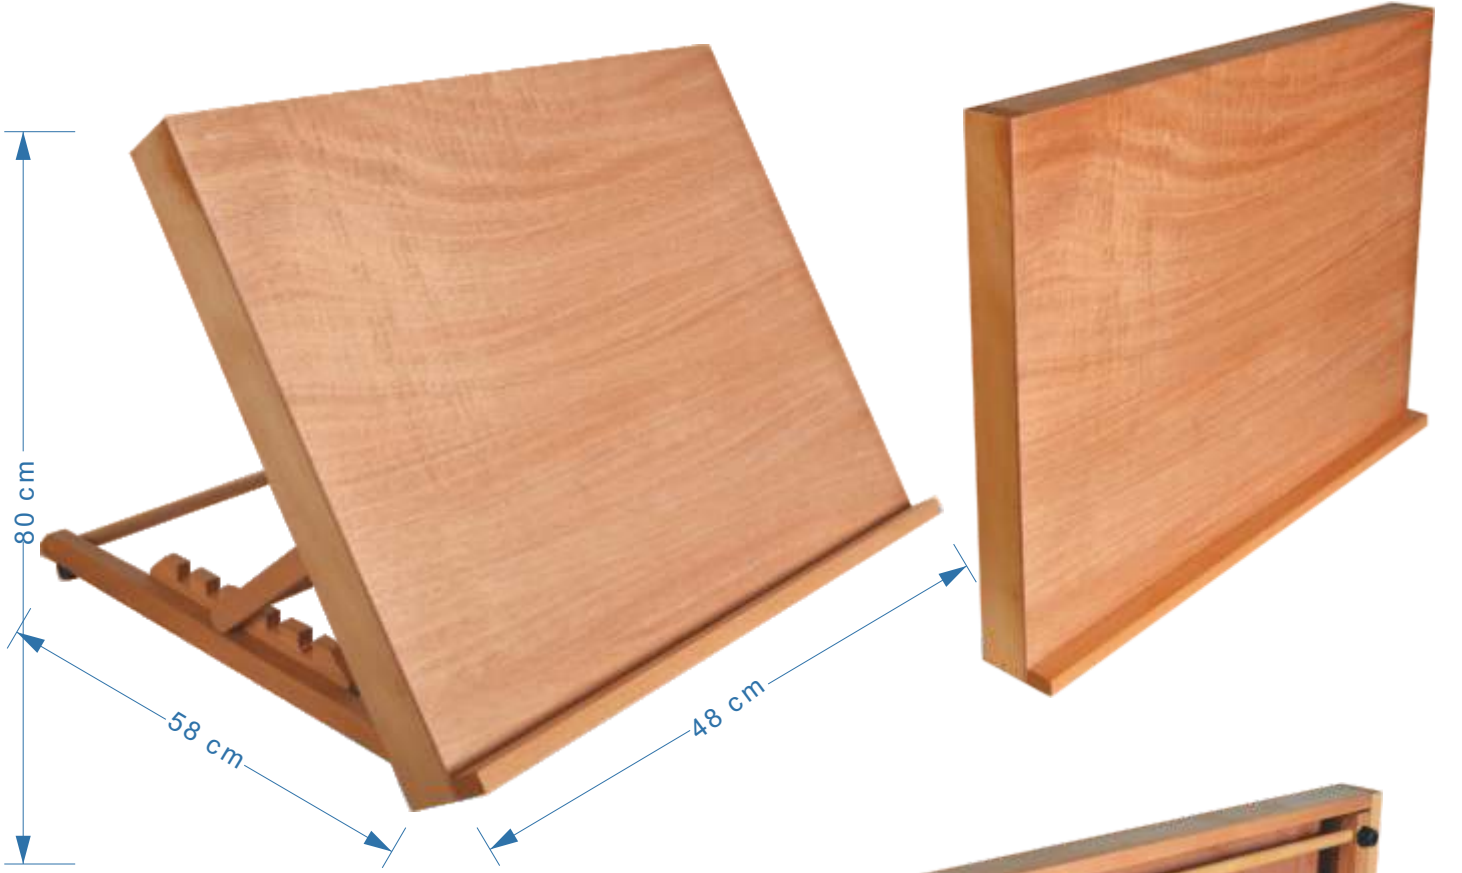

11 x 31 x 43 cm (1 Adet/Piece) 2.50 Kg

34 x 58 x 90 cm (10 Adet/Piece) 28.00 Kg

10 cm

40 cm

30 cm

Kayın Ağacı (Beech Wood)

Masaüstü Delux Şövale Table Top Delux Easel

- Ürün Kodu: FRN1220
- Genişlik (W) : 48 cm
- Derinlik (D) : 58 cm
- Yükseklik (H) : 80 cm
- Max. Tuval Yük. (MCH) : 88 cm

60 x 50 x 9 cm (1 Adet/Piece) 2.00 Kg

62 x 52 x 92 cm (10 Adet/Piece) 22.00 Kg

80 cm

58 cm

48 cm

Masaüstü Eskiz Şövale Tabletop Sketching Easel

Kayın Ağacı (Beech Wood)

- Ürün Kodu: FRN1221
- Genişlik (W) : 48 cm
- Derinlik (D) : 58 cm
- Yükseklik (H) : 80 cm
- Max. Tuval Yük. (MCH) : 88 cm

60 x 50 x 9 cm (1 Adet/Piece) 2.00 Kg

62 x 52 x 92 cm (10 Adet/Piece) 22.00 Kg

Masaüstü Şövale Table Top Easel

- Ürün Kodu: FRN1210
- Genişlik (W) : 30 cm
- Derinlik (D) : 30 cm
- Yükseklik (H) : 77 cm
- Max. Tuval Yük. (MCH) : 60 cm