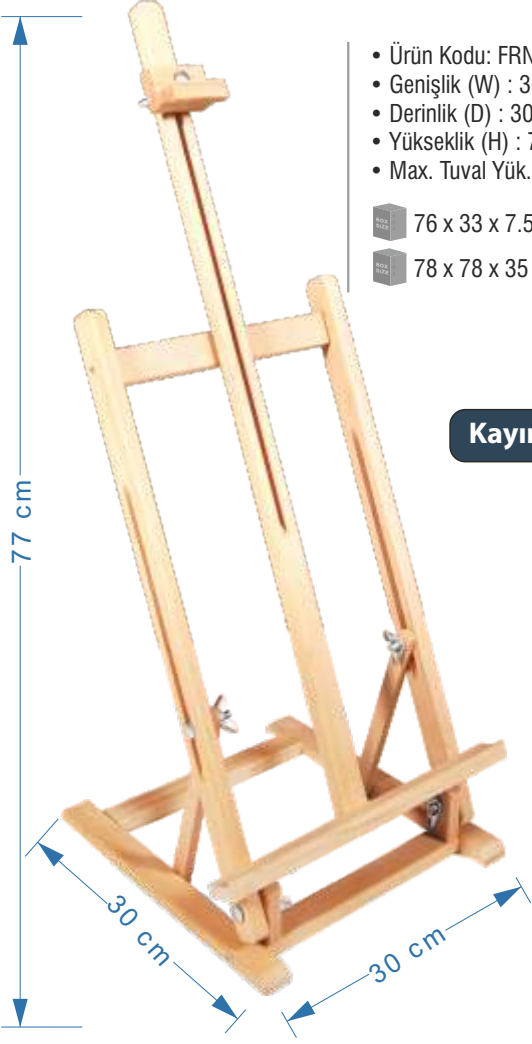

60 x 50 x 9 cm (1 Adet/Piece) 2.00 Kg

62 x 52 x 92 cm (10 Adet/Piece) 22.00 Kg

80 cm

58 cm

48 cm

Masaüstü Eskiz Şövale Tabletop Sketching Easel

Kayın Ağacı (Beech Wood)

- Ürün Kodu: FRN1221
- Genişlik (W) : 48 cm
- Derinlik (D) : 58 cm
- Yükseklik (H) : 80 cm
- Max. Tuval Yük. (MCH) : 88 cm

60 x 50 x 9 cm (1 Adet/Piece) 2.00 Kg

62 x 52 x 92 cm (10 Adet/Piece) 22.00 Kg

Masaüstü Şövale Table Top Easel

- Ürün Kodu: FRN1210
- Genişlik (W) : 30 cm
- Derinlik (D) : 30 cm
- Yükseklik (H) : 77 cm
- Max. Tuval Yük. (MCH) : 60 cm

76 x 33 x 7.5 cm (1 Adet/Piece) 1.20 Kg

78 x 78 x 35 cm (10 Adet/Piece) 13.00 Kg

Kayın Ağacı (Beech Wood)

Vernikli (Varnished)

Masaüstü Lüks Şövale Table Top Lux Easel

- Ürün Kodu: FRN1211
- Genişlik (W) : 30 cm
- Derinlik (D) : 32 cm
- Yükseklik (H) : 80 cm
- Max. Tuval Yük. (MCH) : 58 cm

76 x 33 x 7.5 cm (1 Adet/Piece) 1.20 Kg

78 x 78 x 35 cm (10 Adet/Piece) 13.00 Kg

Çif Taraflı
Çocuk Şövale
Double-Sided Kid's Easel

- Ürün Kodu: FRN2010
- Genişlik (W) : 60 cm
- Derinlik (D) : 45 cm
- Yükseklik (H) : 120 cm
- Max. Tuval Yük. (MCH) : 50 cm