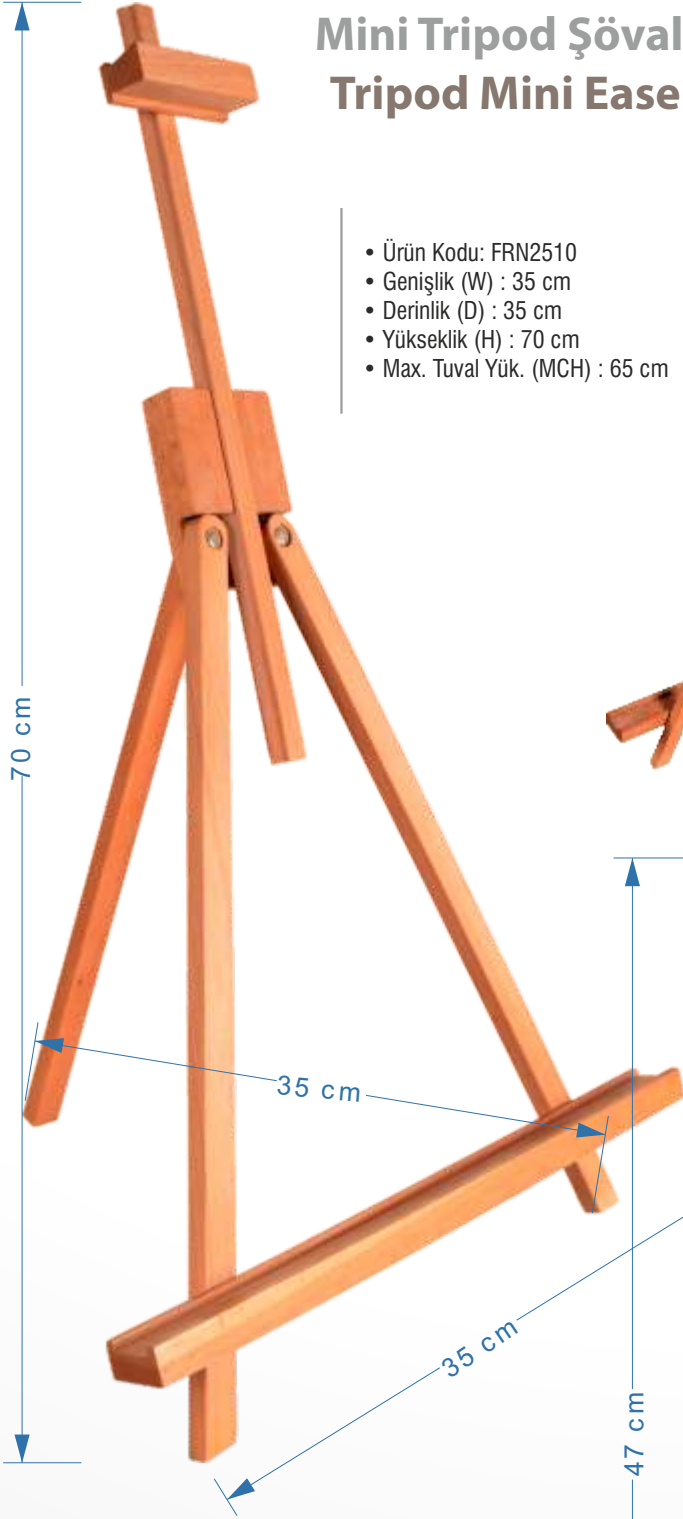

Mini Tripod Şövale Tripod Mini Easel

- Ürün Kodu: FRN2510
- Genişlik (W) : 35 cm
- Derinlik (D) : 35 cm
- Yükseklik (H) : 70 cm
- Max. Tuval Yük. (MCH) : 65 cm