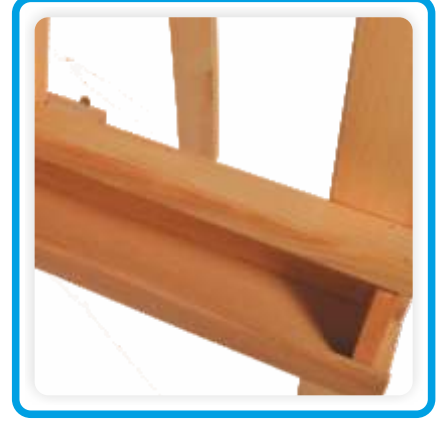

Stüdyo Şövale Studio Easel

Kayın Ağacı (Beech Wood)

- Ürün Kodu: FRN2210
- Genişlik (W) : 62 cm
- Derinlik (D) : 55 cm
- Yükseklik (H) : 175 cm
- Max. Tuval Yük. (MCH) : 120 cm

142 x 15 x 9 cm (1 Adet/Piece) 6.00 Kg

146 x 28 x 28 cm (6 Adet/Piece) 36.00 Kg