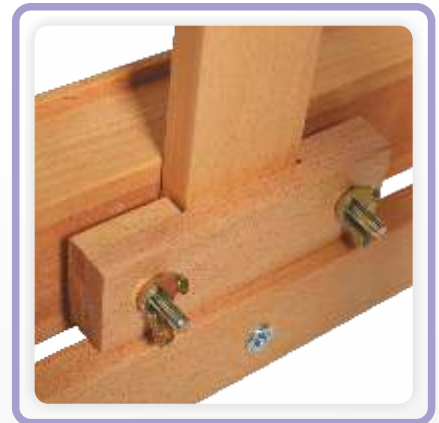

Stüdyo Şövale Studio Easel

Kayın Ağacı (Beech Wood)

- Ürün Kodu: FRN2210
- Genişlik (W) : 62 cm
- Derinlik (D) : 55 cm
- Yükseklik (H) : 175 cm
- Max. Tuval Yük. (MCH) : 120 cm

142 x 15 x 9 cm (1 Adet/Piece) 6.00 Kg

146 x 28 x 28 cm (6 Adet/Piece) 36.00 Kg