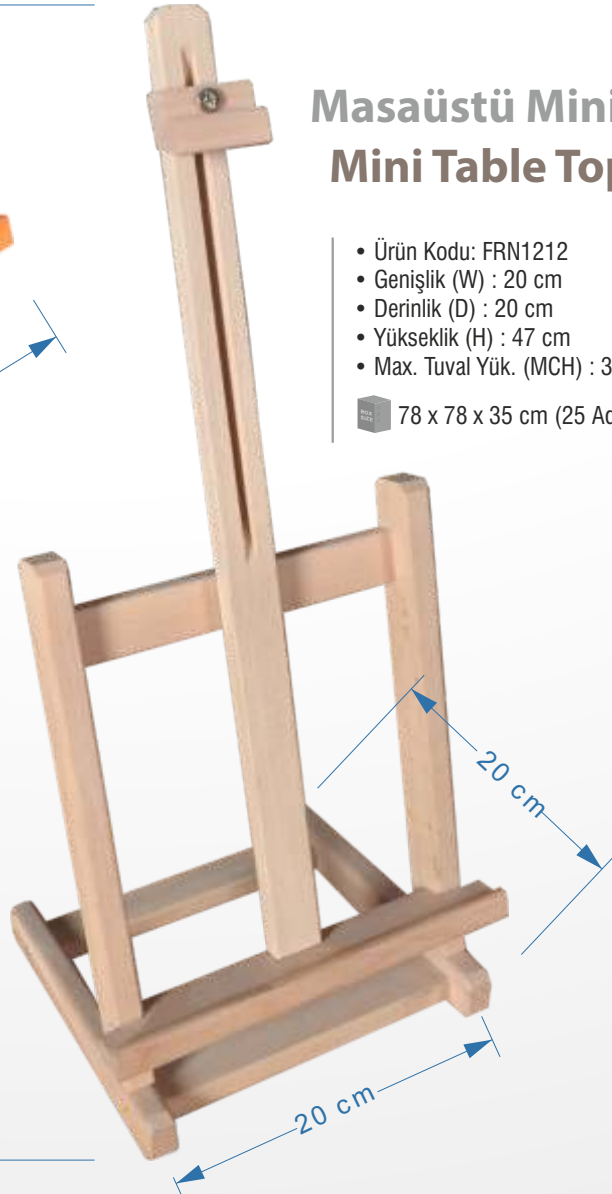

Masaüstü Mini Şövale Mini Table Top Easel

- Ürün Kodu: FRN1212
- Genişlik (W) : 20 cm
- Derinlik (D) : 20 cm
- Yükseklik (H) : 47 cm
- Max. Tuval Yük. (MCH) : 35 cm

78 x 78 x 35 cm (25 Adet/Piece) 10.00 Kg