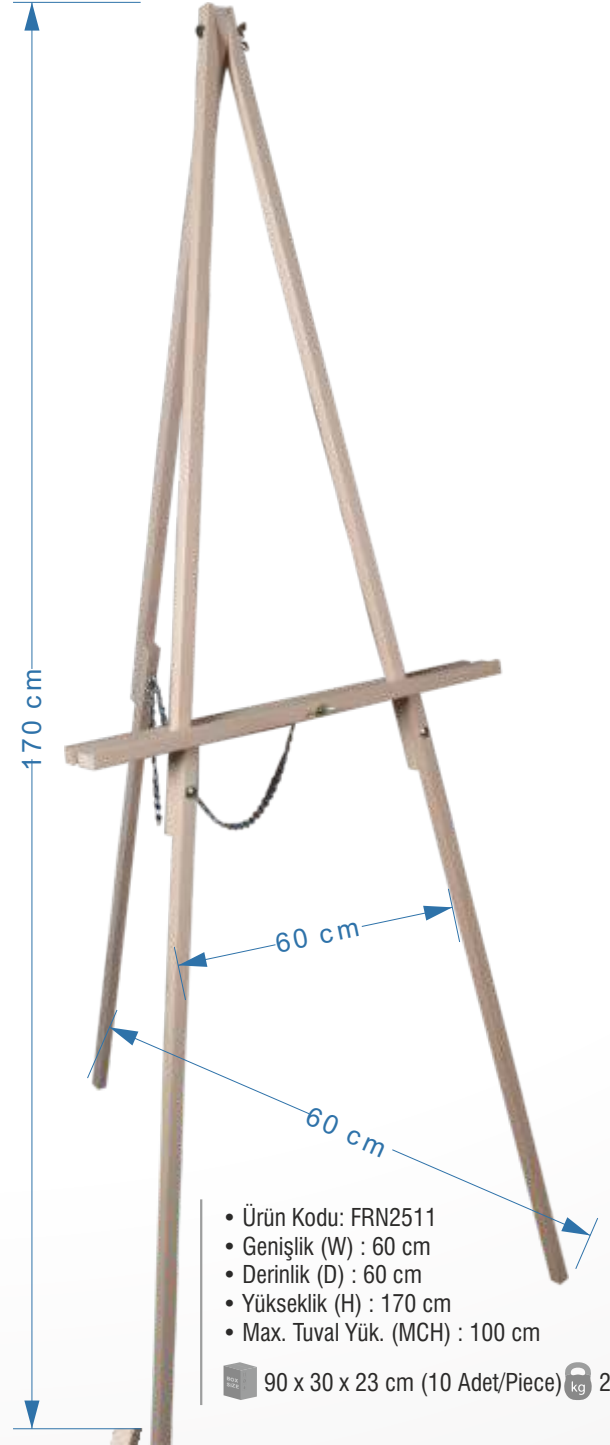

76 x 33 x 7.5 cm (1 Adet/Piece) 1.20 Kg

78 x 78 x 35 cm (10 Adet/Piece) 13.00 Kg

Çif Taraflı
Çocuk Şövale
Double-Sided Kid's Easel

- Ürün Kodu: FRN2010
- Genişlik (W) : 60 cm
- Derinlik (D) : 45 cm
- Yükseklik (H) : 120 cm
- Max. Tuval Yük. (MCH) : 50 cm

72 x 59 x 13 cm (1 Adet/Piece) ^{kg} 7.00 Kg

74 x 62 x 52 cm (4 Adet/Piece) ^{kg} 29.00 Kg

Standard Çif Taraflı
Çocuk Şövale
Standard Double-Sided Kid's Easel

- Ürün Kodu: FRN2011
- Genişlik (W) : 60 cm
- Derinlik (D) : 50 cm
- Yükseklik (H) : 118 cm
- Kullanım Alanı: 52x52 cm

**Rulo Kağıt Kullanımına Uygun,
Natural Çam Ağacından,
Vernikli, Siyah ve Beyaz
Laminat Yazı Tahtası**

Ekonomik Çif Taraflı
Çocuk Şövale
Economic Double-Sided Kid's Easel

- Ürün Kodu: FRN2012
- Genişlik (W) : 46 cm
- Derinlik (D) : 46 cm
- Yükseklik (H) : 110 cm
- Kullanım Alanı: 50x40 cm

**Natural Çam Ağacından,
Çift Taraflı Beyaz Yüzey
Yazı Tahtası**

Ekonomik Tripod Şövale Tripod Economic Easel

Lüks Tripod Şövale Tripod Lux Easel

- Ürün Kodu: FRN2511
- Genişlik (W) : 60 cm
- Derinlik (D) : 60 cm
- Yükseklik (H) : 170 cm
- Max. Tuval Yük. (MCH) : 100 cm