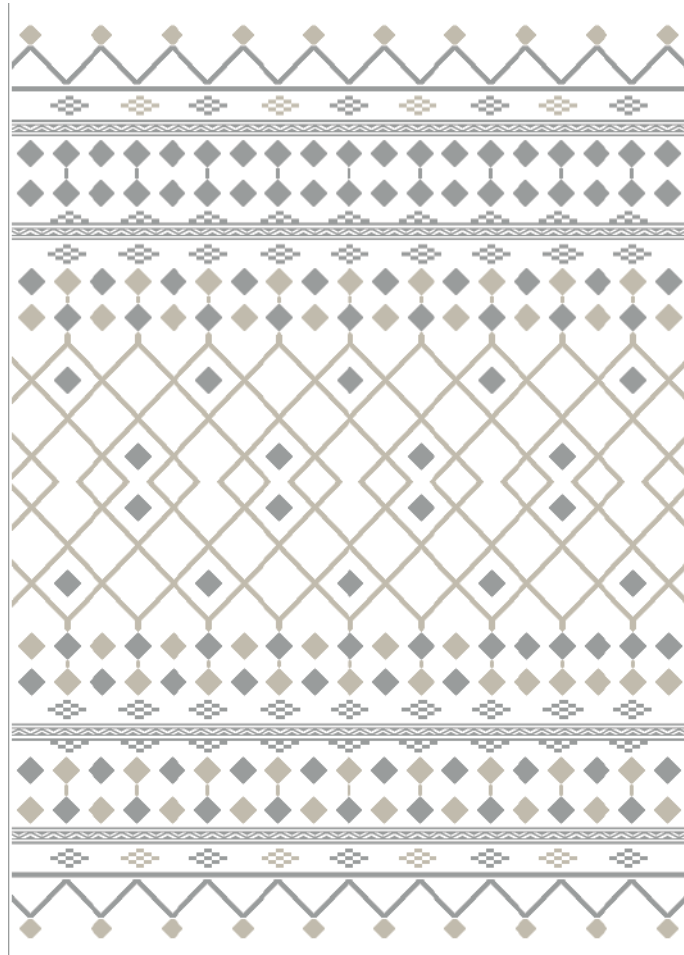

LAGOM

Collection

Composition

Pile	: % 71 Vis %29 Pes
All	: % 50 Vis % 40 Pes % 10 Cotton
M ² Weight	: 1500 GR ± %5
Pile Hight	: 4 mm
Point	: 870.000
Backing	: Latex Anti Slip Backing

Size Options (cm)

80x150 / 80x300 / 100x200 / 100x300 /
120x180 / 160x230 / 200x290 / 240x340

319S_A105_74_031

319S_A105_75_031

319S_A105_84_031

319S_A105_85_031

321S_A105_74_031

321S_A105_75_031

321S_A105_84_031

321S_A105_85_031

324S_A105_74_031

324S_A105_75_031

324S_A105_84_031

324S_A105_85_031

359S_A105_74_031

359S_A105_84_031

360S_A105_74_031

360S_A105_84_031