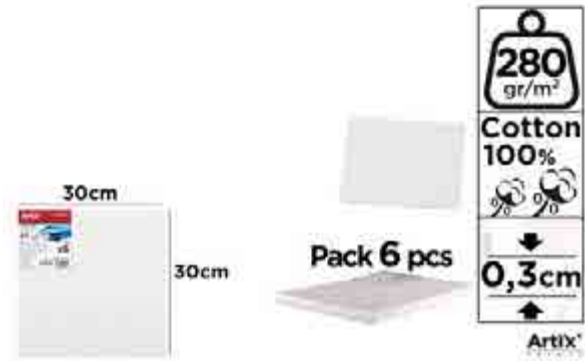

KOD	BOYUT	PAKET	KUTU ADET	BARKOD
PP95-3030-6	30 x 30 cm	8	8	

OYNAR GÖZ PM006

El sanatları ve çocuk atölyeleri için idealdir. Çizimlere, kuklalara ekleme yapılır. Çok sayıda yapıştırıcıyla kolayca yapıştırılabilir.