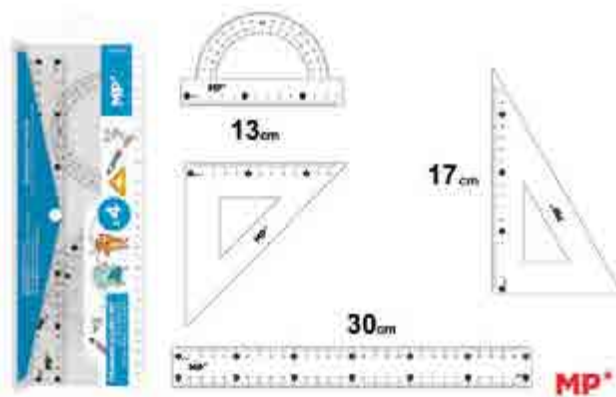

CETVEL SETİ 4 PARÇA PA147-2

Cetvel seti. Şeffaf plastikten yapılmıştır. Bükülmelere ve kırılmalara dayanıklı. Ölçüler: 13 cm gönye, 17 cm gönye, 13 cm açıölçer ve 30 cm cetvel. Plastik çantada sunulmaktadır.

KOD	UZUNLUK	PAKET ADET	KUTU ADET	BARKOD
PA147-2	30 cm	24	144