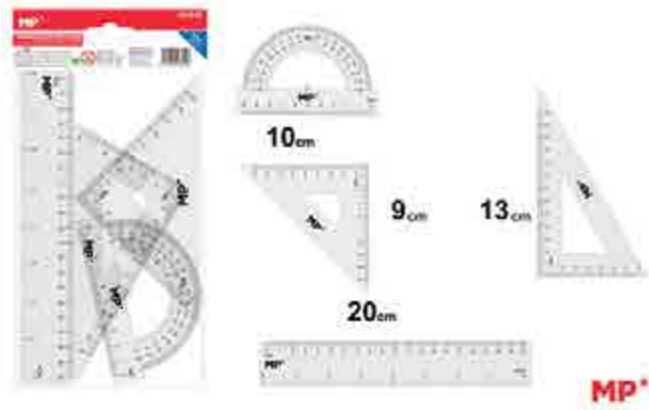

CETVELLER

CETVEL SETİ 4 PARÇA PA144P

Cetvel seti. Şeffaf plastikten yapılmıştır. İşaretleyicilerde lekelenmeyi önlemek için eğimli yapı. Bükülmelere ve kırılmalara dayanıklı ölçüler: 9 cm gönye, 13 cm gönye, 10 cm açıölçer ve 20 cm cetvel.

KOD	UZUNLUK	PAKET ADET	KUTU ADET	BARKOD
PA144P	20cm	24	288