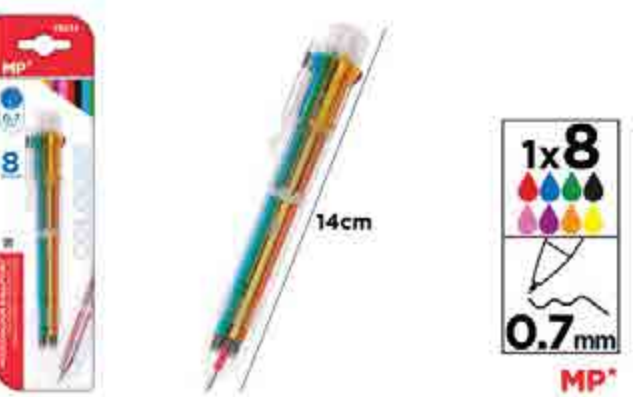

8 RENKLİ TÜKENMEZ KALEM PE234

Aktif geri çekilebilir kalem sistemi. 8 canlı renkten oluşan "siyah, kırmızı, mavi, sarı, yeşil, pembe, mor, turuncu. Boyut 140 mm.

KOD	PAKET ADET	KUTU ADET	BARKOD
PE234	12	432