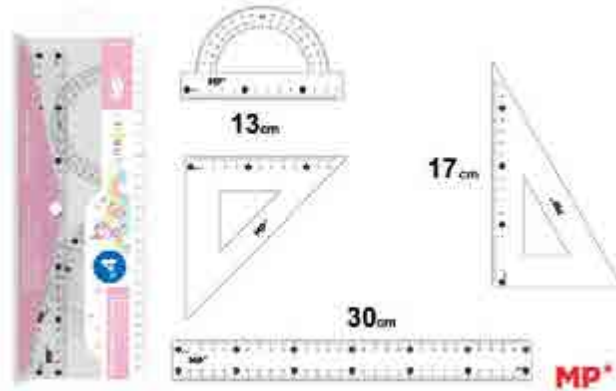

CETVEL SETİ 4 PARÇA PA147-1

Cetvel seti. Şeffaf plastikten yapılmıştır. Bükülmelere ve kırılmalara dayanıklı. Ölçüler: 13 cm gönye, 17 cm gönye, 13 cm açıölçer ve 30 cm cetvel. Plastik çantada sunulmaktadır.

KOD	UZUNLUK	PAKET ADET	KUTU ADET	BARKOD
PA147-1	30 cm	24	144