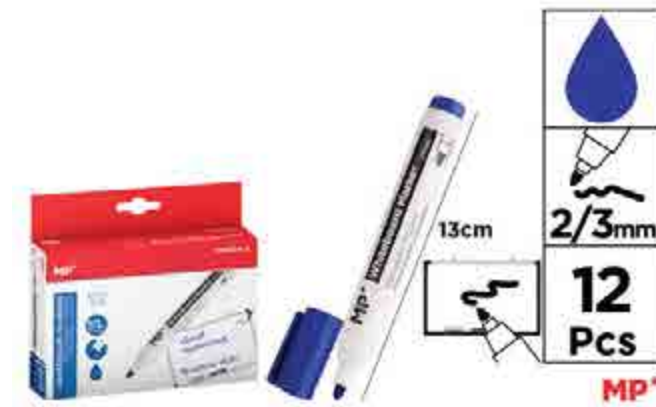

MAVİ TAHTA KALEMİ PE487A-S

Plastik beyaz gövdeli mavi tahta kalem. Renkli klipsli kapak. Beyaz tahta silgisiyle silinmesi kolay, iki gün boyunca kurumadan kalabilir. Yuvarlak uç 2/3 mm kalınlığında ve oldukça dayanıklıdır. Boyut 130 mm.

KOD	PAKET ADET	KUTU ADET	BARKOD
PE487A-S	12	864