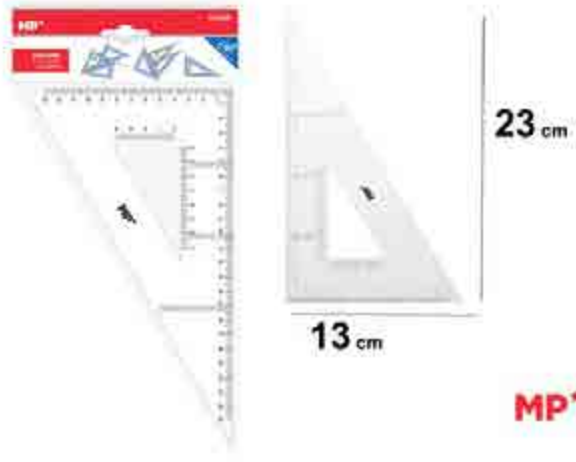

GÖNYE CETVEL PLO08

Daha iyi çalışması için boylamasına ve enine ölçülere sahip şeffaf plastik eğim. Mürekkep lekesi bırakmamak için eğimlidir.

KOD	UZUNLUK	PAKET ADET	KUTU ADET	BARKOD
PLO08	30 cm	24	288	

MP*