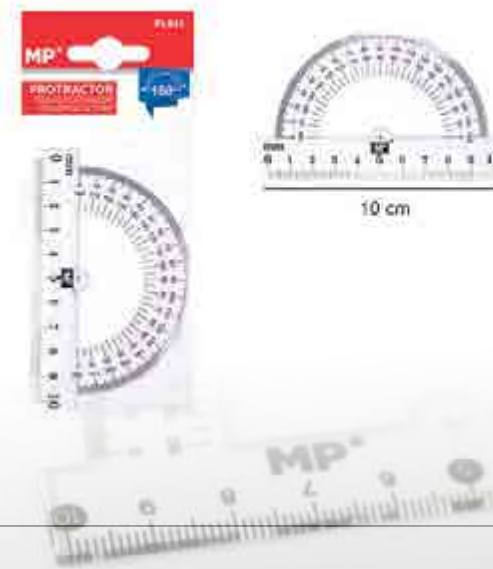

AÇI ÖLÇER PLO41

180°/360° Açı ölçer.
Üzerinde derece baskılı eğimli şeffaf tasarım.

KOD	UZUNLUK	PAKET ADET	KUTU ADET	BARKOD
PLO41	10 cm	12	288	

MP*