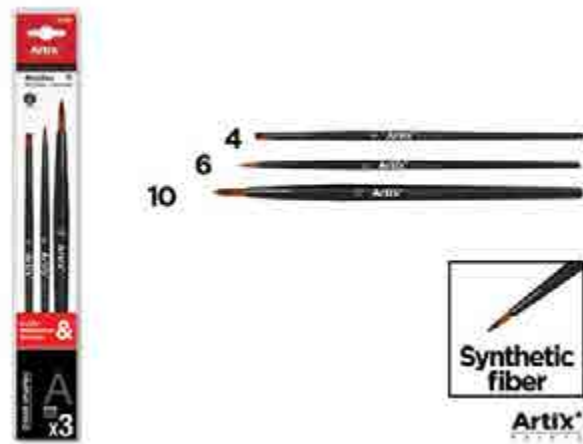

3'LÜ PROFESYONEL BOYA FIRÇA SETİ PP280

Yumuşak, sentetik, profesyonel boya fırça seti. Kullanım alanı; sulu boya, Tempera veya akrilik boyalar. Siyah vernikli ahşap gövde. 3'lü profesyonel boya fırça seti. 4, 6, 10 numaralı fırçalar.

KOD	PAKET ADET	KUTU ADET	BARKOD
PP280	12	288