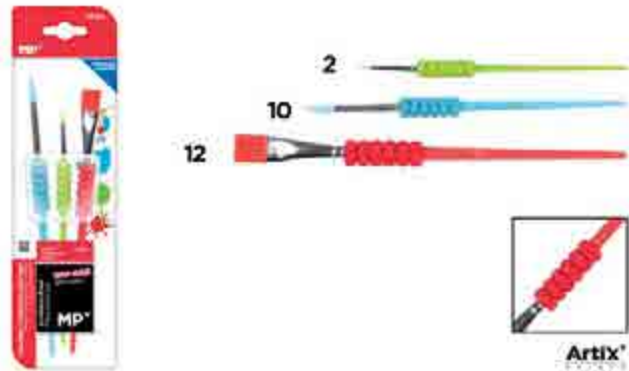

FIRÇA VE TAHTA ÇUBUKLAR

3'LÜ BOYA FIRÇASI PP279

Eğlenceli yumuşak, dayanıklı kolay kavranabilen çocuk fırçası. Çocukların zorlanmadan resim yapabilmelerini sağlar. Üç tip fırça: düz, ince ve orta.

KOD	PAKET ADET	KUTU ADET	BARKOD
PP279	12	216