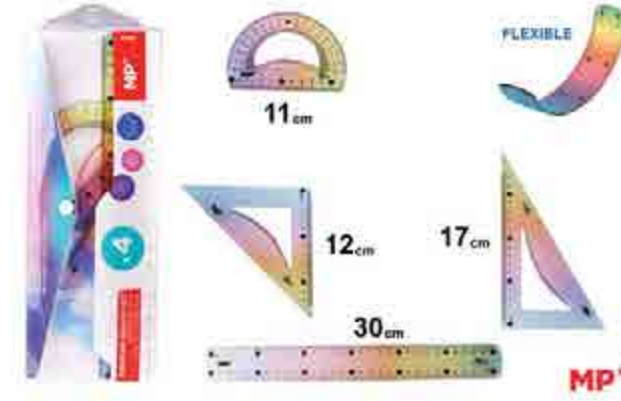

CETVEL SETİ 4 PARÇA PA159

Esnek plastikten yapılmış cetvel seti kırılmaz. Ölçüler: 12 cm gönye, 17cm gönye, 11 cm açıölçer ve 30 cm cetvel.

KOD	PAKET ADET	KUTU ADET	BARKOD
PA159	12	144