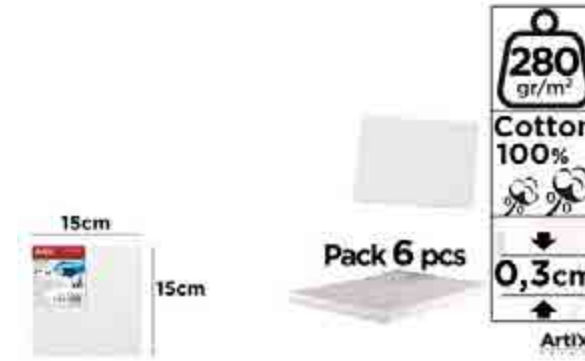

KOD	BOYUT	PAKET	KUTU ADET	BARKOD
PP95-1515-06	15 x 15 cm	8	8	

OYNAR GÖZ PM005

El sanatları ve çocuk atölyeleri için idealdir. Çizimlere, kuklalara ekleme yapılır. Çok sayıda yapıştırıcıyla kolayca yapıştırılabilir.