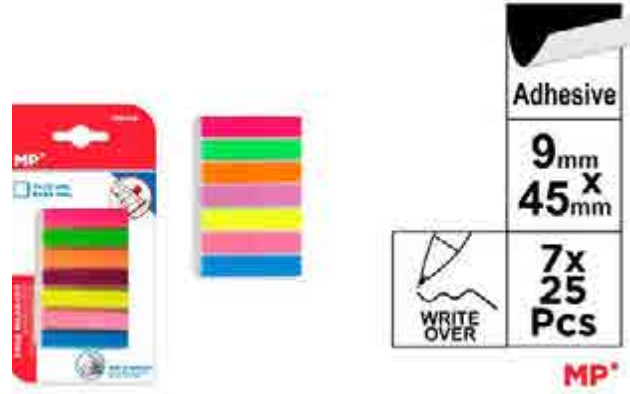

YAPIŞKANLI RENKLİ AYRAÇ PN109

Çıkarılabilir yapışkan notlar. 5 renk x 25 kağıt.

KOD	BLOK	SAYFA	BOYUT	PAKET ADET	KUTU ADET	BARKOD
PN109	7	20	45 x 9 mm	24	576