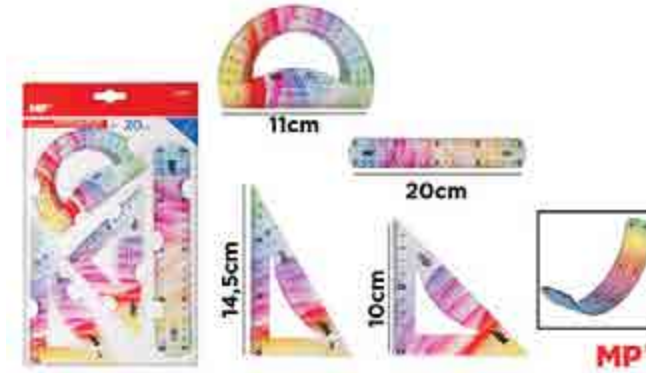

CETVEL SETİ 4 PARÇA PA159P

Esnek plastikten yapılmış cetvel seti kırılmaz. Ölçüler: 10 cm gönye, 14,5 cm gönye, 11 cm açıölçer ve 20 cm cetvel.

KOD	PAKET ADET	KUTU ADET	BARKOD
PA159P	12	144